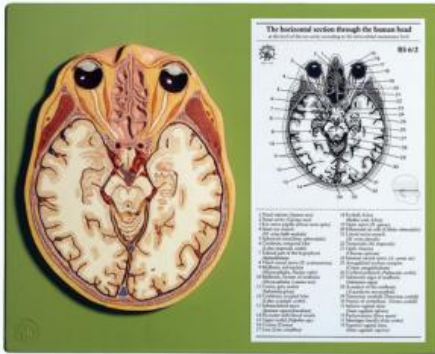

Date d'édition : 03.04.2025

Ref : EWTSOBS6/2

**Tête, coupe longitudinale anatomique à concurrence de l'orbit**

grandeur nature,  
en spécial plastique.  
Non démontable,  
sur socle vert.

## Catégories / Arborescence

Sciences > Modèles Anatomiques ? Botaniques > Anatomie > Encéphale / Systèmes nerveux > Encéphale