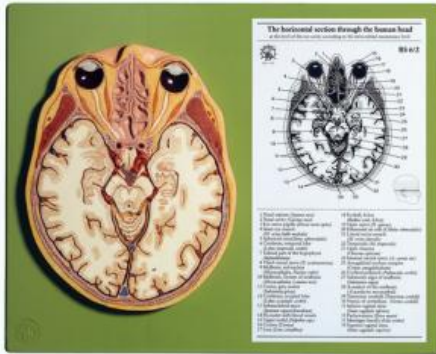

Date d'édition : 23.02.2025

Ref : EWTSOBS6/2

**Tête, coupe longitudinale anatomique à concurrence de l'orbit**

grandeur nature,  
en spécial plastique.  
Non démontable,  
sur socle vert.

## Catégories / Arborescence

Sciences > Modèles Anatomiques ? Botaniques > Anatomie > Encéphale / Systèmes nerveux > Encéphale