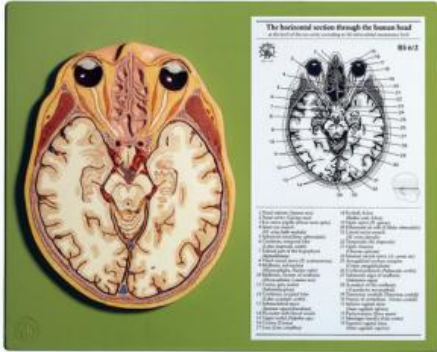

Date d'édition : 28.04.2026

Ref : EWTSOBS6/2

Tête, coupe longitudinale anatomique à concurrence de l'orbit

grandeur nature,
en spécial plastique.
Non démontable,
sur socle vert.

Catégories / Arborescence

Sciences > Modèles Anatomiques ? Botaniques > Anatomie > Encéphale / Systèmes nerveux > Encéphale