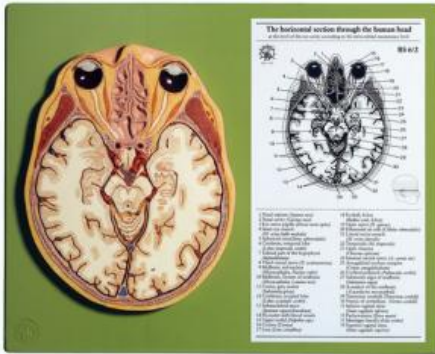

Date d'édition : 08.06.2026

Ref : EWTSOBS6/2

Tête, coupe longitudinale anatomique à concurrence de l'orbit

grandeur nature,
en spécial plastique.
Non démontable,
sur socle vert.

Catégories / Arborescence

Sciences > Modèles Anatomiques ? Botaniques > Anatomie > Encéphale / Systèmes nerveux > Encéphale