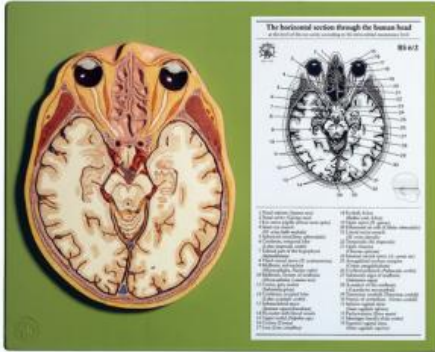

Date d'édition : 25.11.2024

Ref : EWTSOBS6/2

Tête, coupe longitudinale anatomique à concurrence de l'orbit

grandeur nature,
en spécial plastique.
Non démontable,
sur socle vert.

Catégories / Arborescence

Sciences > Modèles Anatomiques ? Botaniques > Anatomie > Encéphale / Systèmes nerveux > Encéphale