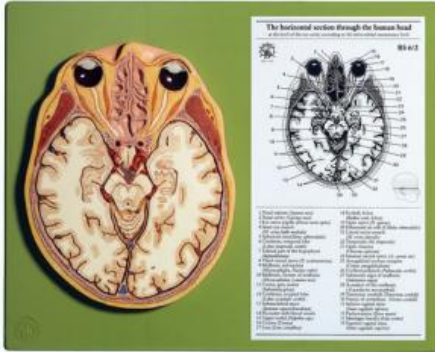

Date d'édition : 07.04.2026

Ref : EWTSOBS6/2

**Tête, coupe longitudinale anatomique à concurrence de l'orbit**

grandeur nature,  
en spécial plastique.  
Non démontable,  
sur socle vert.

## Catégories / Arborescence

Sciences > Modèles Anatomiques ? Botaniques > Anatomie > Encéphale / Systèmes nerveux > Encéphale