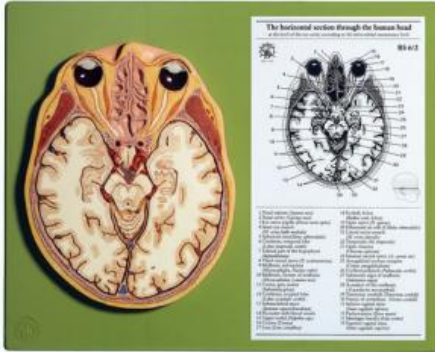

Date d'édition : 29.06.2026

Ref : EWTSOBS6/2

**Tête, coupe longitudinale anatomique à concurrence de l'orbit**

grandeur nature,  
en spécial plastique.  
Non démontable,  
sur socle vert.

## Catégories / Arborescence

Sciences > Modèles Anatomiques ? Botaniques > Anatomie > Encéphale / Systèmes nerveux > Encéphale