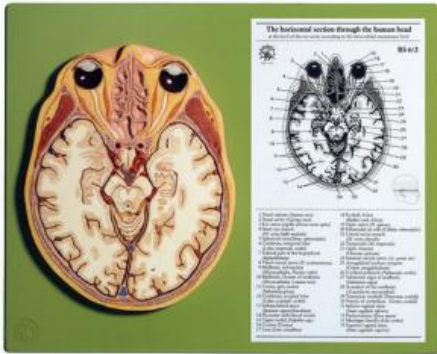

Date d'édition : 18.05.2026

Ref : EWTSOBS6/2

Tête, coupe longitudinale anatomique à concurrence de l'orbit

grandeur nature,
en spécial plastique.
Non démontable,
sur socle vert.

Catégories / Arborescence

Sciences > Modèles Anatomiques ? Botaniques > Anatomie > Encéphale / Systèmes nerveux > Encéphale