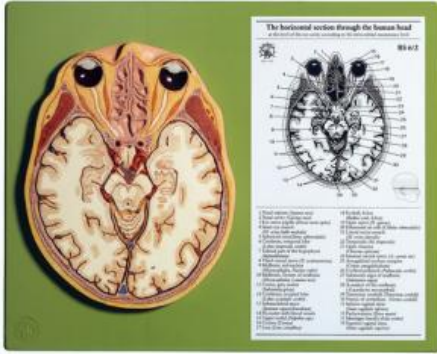

Date d'édition : 08.11.2024

Ref : EWTSOBS6/2

Tête, coupe longitudinale anatomique à concurrence de l'orbit

grandeur nature,
en spécial plastique.
Non démontable,
sur socle vert.

Catégories / Arborescence

Sciences > Modèles Anatomiques ? Botaniques > Anatomie > Encéphale / Systèmes nerveux > Encéphale