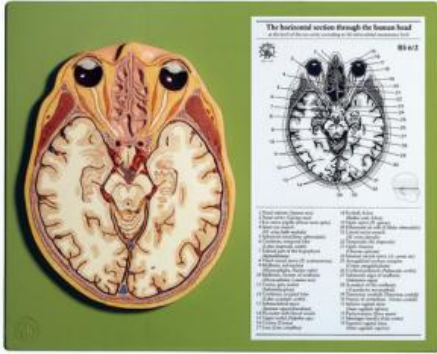

Date d'édition : 12.01.2025

Ref : EWTSOBS6/2

Tête, coupe longitudinale anatomique à concurrence de l'orbit

grandeur nature,
en spécial plastique.
Non démontable,
sur socle vert.

Catégories / Arborescence

Sciences > Modèles Anatomiques ? Botaniques > Anatomie > Encéphale / Systèmes nerveux > Encéphale