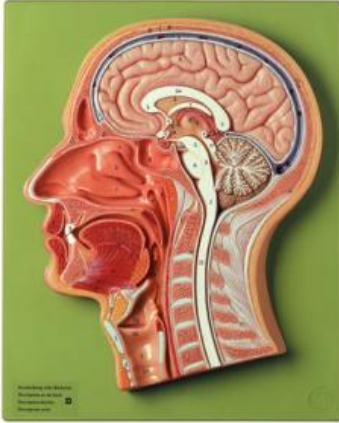

Date d'édition : 28.04.2026

Ref : EWTSOBS6/1

Coupe médiane de la tête

grandeur nature,
en SOMSO-Plast®.
Non démontable,
sur planchette.

Caractéristiques

- Poids: 1.1 kg
- Hauteur: 32 cm
- Largeur: 25.5 cm
- Longueur: 4.5 cm

Catégories / Arborescence

Sciences > Modèles Anatomiques ? Botaniques > Anatomie > Encéphale / Systèmes nerveux > Encéphale