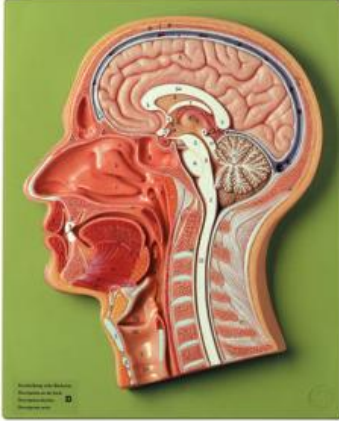

Date d'édition : 07.04.2026

Ref : EWTSOBS6/1

Coupe médiane de la tête

grandeur nature,  
en SOMSO-Plast®.  
Non démontable,  
sur planchette.

Caractéristiques

- Poids: 1.1 kg
- Hauteur: 32 cm
- Largeur: 25.5 cm
- Longueur: 4.5 cm

Catégories / Arborescence

Sciences > Modèles Anatomiques ? Botaniques > Anatomie > Encéphale / Systèmes nerveux > Encéphale