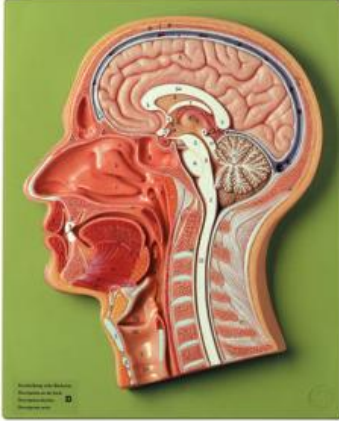

Date d'édition : 29.06.2026

Ref : EWTSOBS6/1

Coupe médiane de la tête

grandeur nature,  
en SOMSO-Plast®.  
Non démontable,  
sur planchette.

Caractéristiques

- Poids: 1.1 kg
- Hauteur: 32 cm
- Largeur: 25.5 cm
- Longueur: 4.5 cm

Catégories / Arborescence

Sciences > Modèles Anatomiques ? Botaniques > Anatomie > Encéphale / Systèmes nerveux > Encéphale