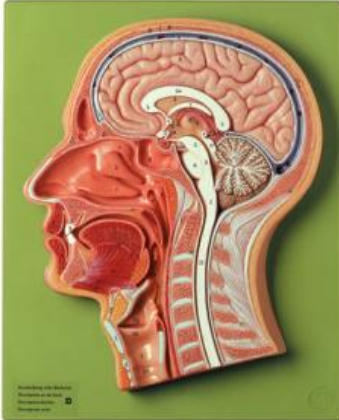

Date d'édition : 08.11.2024

Ref : EWTSOBS6/1

Coupe médiane de la tête

grandeur nature,
en SOMSO-Plast®.
Non démontable,
sur planchette.

Caractéristiques

- Poids: 1.1 kg
- Hauteur: 32 cm
- Largeur: 25.5 cm
- Longueur: 4.5 cm

Catégories / Arborescence

Sciences > Modèles Anatomiques ? Botaniques > Anatomie > Encéphale / Systèmes nerveux > Encéphale