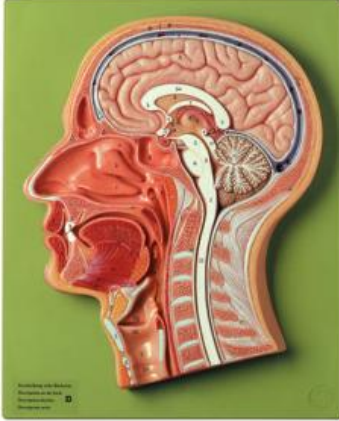

Date d'édition : 12.01.2025

Ref : EWTSOBS6/1

Coupe médiane de la tête

grandeur nature,  
en SOMSO-Plast®.  
Non démontable,  
sur planchette.

Caractéristiques

- Poids: 1.1 kg
- Hauteur: 32 cm
- Largeur: 25.5 cm
- Longueur: 4.5 cm

Catégories / Arborescence

Sciences > Modèles Anatomiques ? Botaniques > Anatomie > Encéphale / Systèmes nerveux > Encéphale