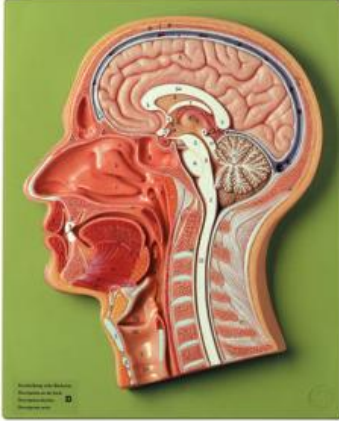

Date d'édition : 18.05.2026

Ref : EWTSOBS6/1

Coupe médiane de la tête

grandeur nature,  
en SOMSO-Plast®.  
Non démontable,  
sur planchette.

Caractéristiques

- Poids: 1.1 kg
- Hauteur: 32 cm
- Largeur: 25.5 cm
- Longueur: 4.5 cm

Catégories / Arborescence

Sciences > Modèles Anatomiques ? Botaniques > Anatomie > Encéphale / Systèmes nerveux > Encéphale