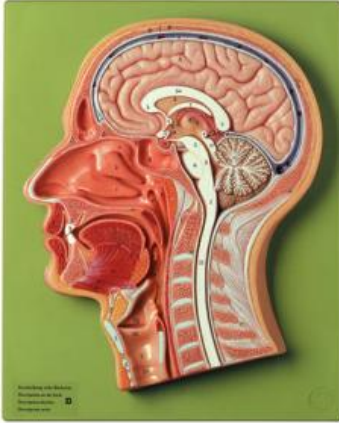

Date d'édition : 18.03.2026

Ref : EWTSOBS6/1

Coupe médiane de la tête

grandeur nature,
en SOMSO-Plast®.
Non démontable,
sur planchette.

Caractéristiques

- Poids: 1.1 kg
- Hauteur: 32 cm
- Largeur: 25.5 cm
- Longueur: 4.5 cm

Catégories / Arborescence

Sciences > Modèles Anatomiques ? Botaniques > Anatomie > Encéphale / Systèmes nerveux > Encéphale