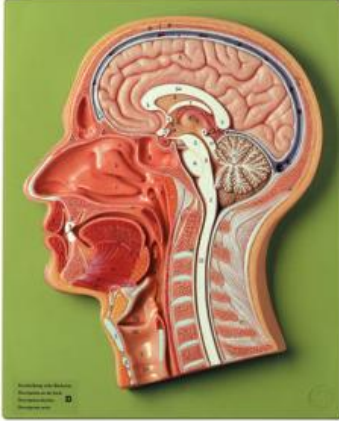

Date d'édition : 08.06.2026

Ref : EWTSOBS6/1

Coupe médiane de la tête

grandeur nature,  
en SOMSO-Plast®.  
Non démontable,  
sur planchette.

Caractéristiques

- Poids: 1.1 kg
- Hauteur: 32 cm
- Largeur: 25.5 cm
- Longueur: 4.5 cm

Catégories / Arborescence

Sciences > Modèles Anatomiques ? Botaniques > Anatomie > Encéphale / Systèmes nerveux > Encéphale