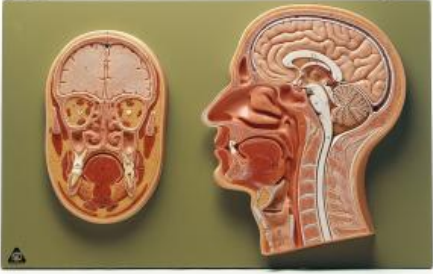

Date d'édition : 08.11.2024

Ref : EWTSOBS43

Coupe médiane et frontale de la tête

Grandeur nature, en SOMSO-Plast®.
En vitrine sous couvercle transparent.
Non démontable.

Caractéristiques

- Poids: 2,7 kg
- Longueur: 4 cm
- Largeur: 48 cm
- Hauteur: 30 cm

Catégories / Arborescence

Sciences > Modèles Anatomiques ? Botaniques > Anatomie > Encéphale / Systèmes nerveux > Système nerveux

Formations > BAC PRO ASSP > Pôle 1 - Biologie et microbiologie appliquées > Système nerveux