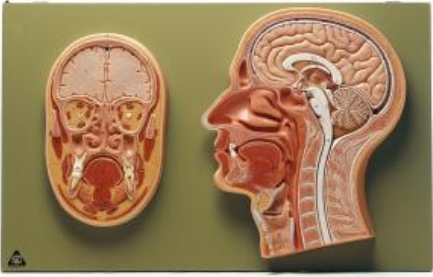

Date d'édition : 22.01.2025

Ref : EWTSOBS43

Coupe médiane et frontale de la tête

Grandeur nature, en SOMSO-Plast®.
En vitrine sous couvercle transparent.
Non démontable.

Caractéristiques

- Poids: 2,7 kg
- Longueur: 4 cm
- Largeur: 48 cm
- Hauteur: 30 cm

Catégories / Arborescence

Sciences > Modèles Anatomiques ? Botaniques > Anatomie > Encéphale / Systèmes nerveux > Système nerveux
Formations > BAC PRO ASSP > Pôle 1 - Biologie et microbiologie appliquées > Système nerveux