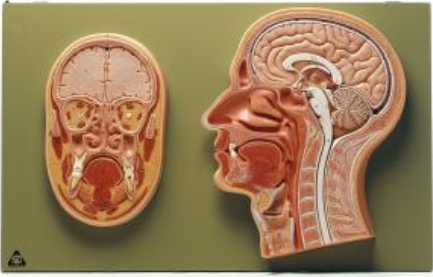

Date d'édition : 08.06.2026

Ref : EWTSOBS43

Coupe médiane et frontale de la tête

Grandeur nature, en SOMSO-Plast®.
En vitrine sous couvercle transparent.
Non démontable.

Caractéristiques

- Poids: 2,7 kg
- Longueur: 4 cm
- Largeur: 48 cm
- Hauteur: 30 cm

Catégories / Arborescence

Sciences > Modèles Anatomiques ? Botaniques > Anatomie > Encéphale / Systèmes nerveux > Système nerveux
Formations > BAC PRO ASSP > Pôle 1 - Biologie et microbiologie appliquées > Système nerveux