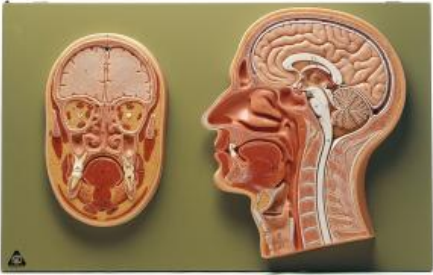

Date d'édition : 29.06.2026

Ref : EWTSOBS43

Coupe médiane et frontale de la tête

Grandeur nature, en SOMSO-Plast®.
En vitrine sous couvercle transparent.
Non démontable.

Caractéristiques

- Poids: 2,7 kg
- Longueur: 4 cm
- Largeur: 48 cm
- Hauteur: 30 cm

Catégories / Arborescence

Sciences > Modèles Anatomiques ? Botaniques > Anatomie > Encéphale / Systèmes nerveux > Système nerveux
Formations > BAC PRO ASSP > Pôle 1 - Biologie et microbiologie appliquées > Système nerveux