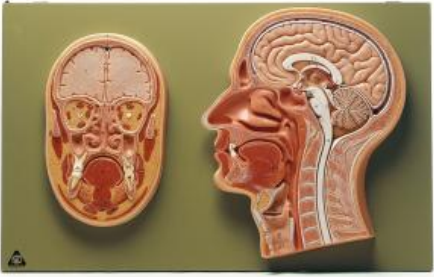

Date d'édition : 28.04.2026

Ref : EWTSOBS43

Coupe médiane et frontale de la tête

Grandeur nature, en SOMSO-Plast®.
En vitrine sous couvercle transparent.
Non démontable.

Caractéristiques

- Poids: 2,7 kg
- Longueur: 4 cm
- Largeur: 48 cm
- Hauteur: 30 cm

Catégories / Arborescence

Sciences > Modèles Anatomiques ? Botaniques > Anatomie > Encéphale / Systèmes nerveux > Système nerveux
Formations > BAC PRO ASSP > Pôle 1 - Biologie et microbiologie appliquées > Système nerveux