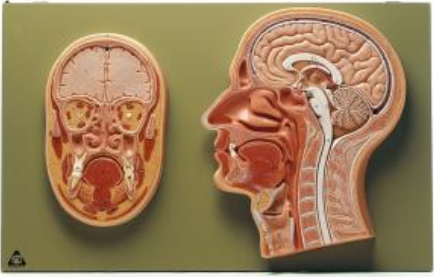

Date d'édition : 22.12.2024

Ref : EWTSOBS43

Coupe médiane et frontale de la tête

Grandeur nature, en SOMSO-Plast®.
En vitrine sous couvercle transparent.
Non démontable.

Caractéristiques

- Poids: 2,7 kg
- Longueur: 4 cm
- Largeur: 48 cm
- Hauteur: 30 cm

Catégories / Arborescence

Sciences > Modèles Anatomiques ? Botaniques > Anatomie > Encéphale / Systèmes nerveux > Système nerveux
Formations > BAC PRO ASSP > Pôle 1 - Biologie et microbiologie appliquées > Système nerveux