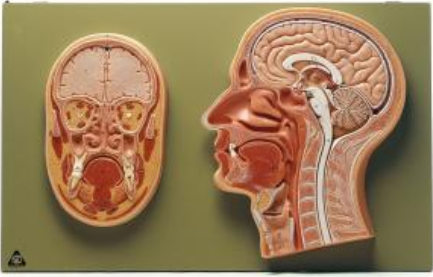

Date d'édition : 31.03.2025

Ref : EWTSOBS43

Coupe médiane et frontale de la tête

Grandeur nature, en SOMSO-Plast®.
En vitrine sous couvercle transparent.
Non démontable.

Caractéristiques

- Poids: 2,7 kg
- Longueur: 4 cm
- Largeur: 48 cm
- Hauteur: 30 cm

Catégories / Arborescence

Sciences > Modèles Anatomiques ? Botaniques > Anatomie > Encéphale / Systèmes nerveux > Système nerveux
Formations > BAC PRO ASSP > Pôle 1 - Biologie et microbiologie appliquées > Système nerveux