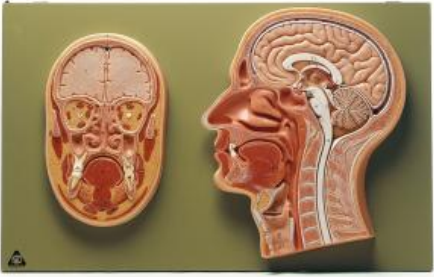

Date d'édition : 07.04.2026

Ref : EWTSOBS43

Coupe médiane et frontale de la tête

Grandeur nature, en SOMSO-Plast®.
En vitrine sous couvercle transparent.
Non démontable.

Caractéristiques

- Poids: 2,7 kg
- Longueur: 4 cm
- Largeur: 48 cm
- Hauteur: 30 cm

Catégories / Arborescence

Sciences > Modèles Anatomiques ? Botaniques > Anatomie > Encéphale / Systèmes nerveux > Système nerveux
Formations > BAC PRO ASSP > Pôle 1 - Biologie et microbiologie appliquées > Système nerveux