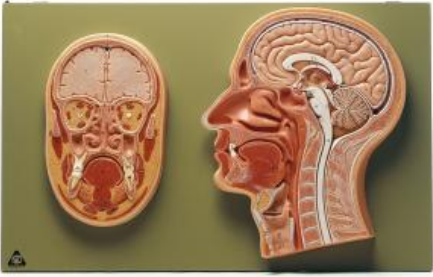

Date d'édition : 23.02.2025

Ref : EWTSOBS43

Coupe médiane et frontale de la tête

Grandeur nature, en SOMSO-Plast®.
En vitrine sous couvercle transparent.
Non démontable.

Caractéristiques

- Poids: 2,7 kg
- Longueur: 4 cm
- Largeur: 48 cm
- Hauteur: 30 cm

Catégories / Arborescence

Sciences > Modèles Anatomiques ? Botaniques > Anatomie > Encéphale / Systèmes nerveux > Système nerveux
Formations > BAC PRO ASSP > Pôle 1 - Biologie et microbiologie appliquées > Système nerveux