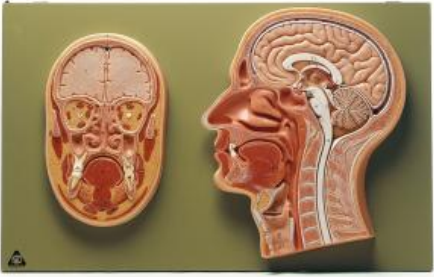

Date d'édition : 18.05.2026

Ref : EWTSOBS43

Coupe médiane et frontale de la tête

Grandeur nature, en SOMSO-Plast®.
En vitrine sous couvercle transparent.
Non démontable.

Caractéristiques

- Poids: 2,7 kg
- Longueur: 4 cm
- Largeur: 48 cm
- Hauteur: 30 cm

Catégories / Arborescence

Sciences > Modèles Anatomiques ? Botaniques > Anatomie > Encéphale / Systèmes nerveux > Système nerveux
Formations > BAC PRO ASSP > Pôle 1 - Biologie et microbiologie appliquées > Système nerveux