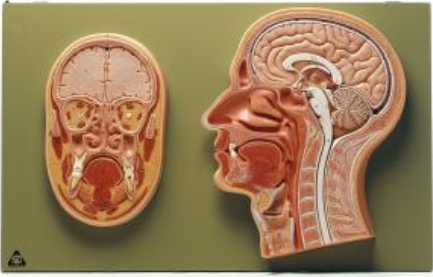

Date d'édition : 07.04.2026

Ref : EWTSOBS43

Coupe médiane et frontale de la tête

Grandeur nature, en SOMSO-Plast®.
En vitrine sous couvercle transparent.
Non démontable.

Caractéristiques

- Poids: 2,7 kg
- Longueur: 4 cm
- Largeur: 48 cm
- Hauteur: 30 cm

Catégories / Arborescence

Sciences > Modèles Anatomiques ? Botaniques > Anatomie > Encéphale / Systèmes nerveux > Système nerveux
Formations > BAC PRO ASSP > Pôle 1 - Biologie et microbiologie appliquées > Système nerveux