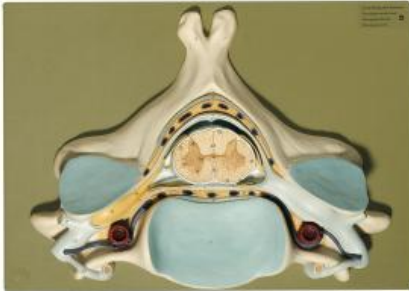

Date d'édition : 29.06.2026

Ref : EWTSOBS30

Cinquième vertèbre cervicale

Grossie environ 7fois, en SOMSO-Plast®.
Non démontable, sur planchette.

Caractéristiques

- Poids: 1,6 kg
- Longueur: 10 cm
- Largeur: 40 cm
- Hauteur: 28 cm

Catégories / Arborescence

Sciences > Modèles Anatomiques ? Botaniques > Anatomie > Encéphale / Systèmes nerveux > Système nerveux
Formations > BAC PRO ASSP > Pôle 1 - Biologie et microbiologie appliquées > Système nerveux