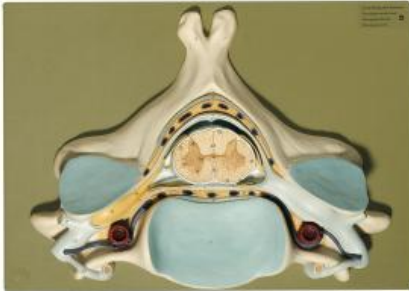

Date d'édition : 08.06.2026

Ref : EWTSOBS30

Cinquième vertèbre cervicale

Grossie environ 7fois, en SOMSO-Plast®.
Non démontable, sur planchette.

Caractéristiques

- Poids: 1,6 kg
- Longueur: 10 cm
- Largeur: 40 cm
- Hauteur: 28 cm

Catégories / Arborescence

Sciences > Modèles Anatomiques ? Botaniques > Anatomie > Encéphale / Systèmes nerveux > Système nerveux
Formations > BAC PRO ASSP > Pôle 1 - Biologie et microbiologie appliquées > Système nerveux