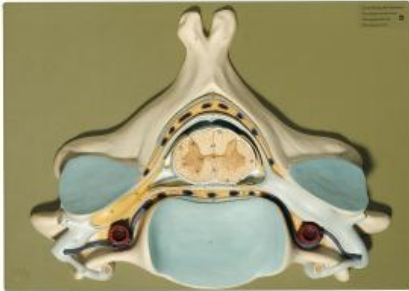

Date d'édition : 31.03.2025

Ref : EWTSOBS30

Cinquième vertèbre cervicale

Grossie environ 7fois, en SOMSO-Plast®.
Non démontable, sur planchette.

Caractéristiques

- Poids: 1,6 kg
- Longueur: 10 cm
- Largeur: 40 cm
- Hauteur: 28 cm

Catégories / Arborescence

Sciences > Modèles Anatomiques ? Botaniques > Anatomie > Encéphale / Systèmes nerveux > Système nerveux
Formations > BAC PRO ASSP > Pôle 1 - Biologie et microbiologie appliquées > Système nerveux