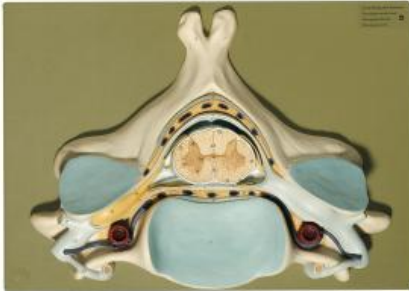

Date d'édition : 29.06.2026

Ref : EWTSOBS30

Cinquième vertèbre cervicale

Grossie environ 7fois, en SOMSO-Plast®.  
Non démontable, sur planchette.

Caractéristiques

- Poids: 1,6 kg
- Longueur: 10 cm
- Largeur: 40 cm
- Hauteur: 28 cm

#### Catégories / Arborescence

Sciences > Modèles Anatomiques ? Botaniques > Anatomie > Encéphale / Systèmes nerveux > Système nerveux  
Formations > BAC PRO ASSP > Pôle 1 - Biologie et microbiologie appliquées > Système nerveux