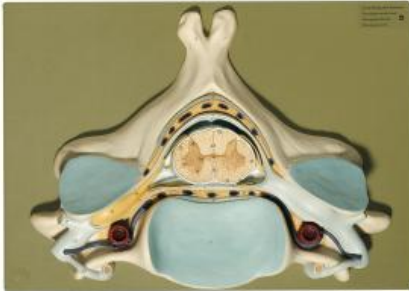

Date d'édition : 18.05.2026

Ref : EWTSOBS30

Cinquième vertèbre cervicale

Grossie environ 7fois, en SOMSO-Plast®.
Non démontable, sur planchette.

Caractéristiques

- Poids: 1,6 kg
- Longueur: 10 cm
- Largeur: 40 cm
- Hauteur: 28 cm

Catégories / Arborescence

Sciences > Modèles Anatomiques ? Botaniques > Anatomie > Encéphale / Systèmes nerveux > Système nerveux
Formations > BAC PRO ASSP > Pôle 1 - Biologie et microbiologie appliquées > Système nerveux