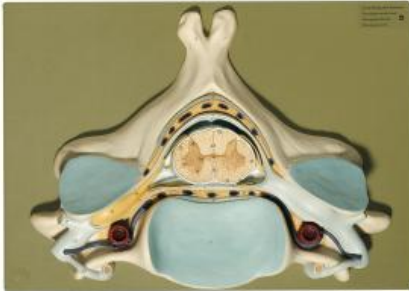

Date d'édition : 28.04.2026

Ref : EWTSOBS30

Cinquième vertèbre cervicale

Grossie environ 7fois, en SOMSO-Plast®.
Non démontable, sur planchette.

Caractéristiques

- Poids: 1,6 kg
- Longueur: 10 cm
- Largeur: 40 cm
- Hauteur: 28 cm

Catégories / Arborescence

Sciences > Modèles Anatomiques ? Botaniques > Anatomie > Encéphale / Systèmes nerveux > Système nerveux
Formations > BAC PRO ASSP > Pôle 1 - Biologie et microbiologie appliquées > Système nerveux