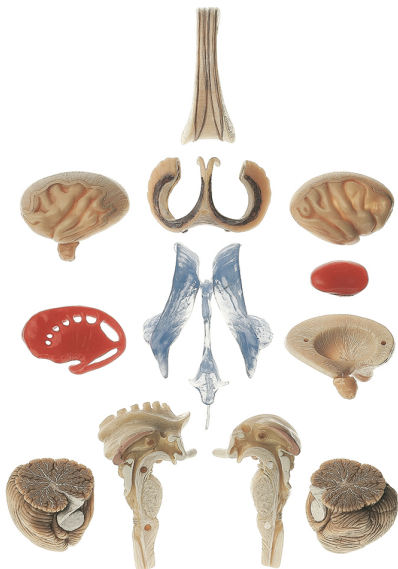

Date d'édition : 22.01.2025

Ref : EWTSOBS25/2-T

Modèle transparent du cerveau

modélé d'après nature,
en SOMSO PLAST®.

Tronc cérébral extrait du modèle de cerveau transparent BS 25/T. Démontable en 12 parties au total.
Caractérisé par le moulage extrêmement bien travaillé du système ventriculaire du cerveau.
Un outil didactique indispensable pour les étudiants en médecine.
Sur pied de support avec socle vert.

Catégories / Arborescence

Sciences > Modèles Anatomiques ? Botaniques > Anatomie > Encéphale / Systèmes nerveux > Système nerveux

Formations > BAC PRO ASSP > Pôle 1 - Biologie et microbiologie appliquées > Système nerveux