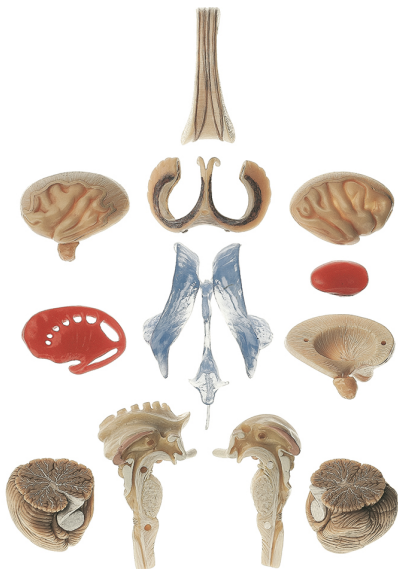

Date d'édition : 22.12.2024

Ref : EWTSOBS25/2-T

Modèle transparent du cerveau

modélé d'après nature,
en SOMSO PLAST®.

Tronc cérébral extrait du modèle de cerveau transparent BS 25/T. Démontable en 12 parties au total.
Caractérisé par le moulage extrêmement bien travaillé du système ventriculaire du cerveau.
Un outil didactique indispensable pour les étudiants en médecine.
Sur pied de support avec socle vert.

Catégories / Arborescence

Sciences > Modèles Anatomiques ? Botaniques > Anatomie > Encéphale / Systèmes nerveux > Système nerveux

Formations > BAC PRO ASSP > Pôle 1 - Biologie et microbiologie appliquées > Système nerveux