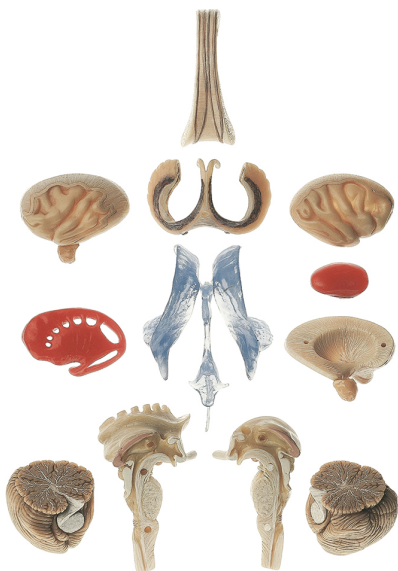

Date d'édition : 08.06.2026

Ref : EWTSOBS25/2-T

Modèle transparent du cerveau

modélé d'après nature,
en SOMSO PLAST®.

Tronc cérébral extrait du modèle de cerveau transparent BS 25/T. Démontable en 12 parties au total.
Caractérisé par le moulage extrêmement bien travaillé du système ventriculaire du cerveau.
Un outil didactique indispensable pour les étudiants en médecine.
Sur pied de support avec socle vert.

Catégories / Arborescence

Sciences > Modèles Anatomiques ? Botaniques > Anatomie > Encéphale / Systèmes nerveux > Système nerveux

Formations > BAC PRO ASSP > Pôle 1 - Biologie et microbiologie appliquées > Système nerveux