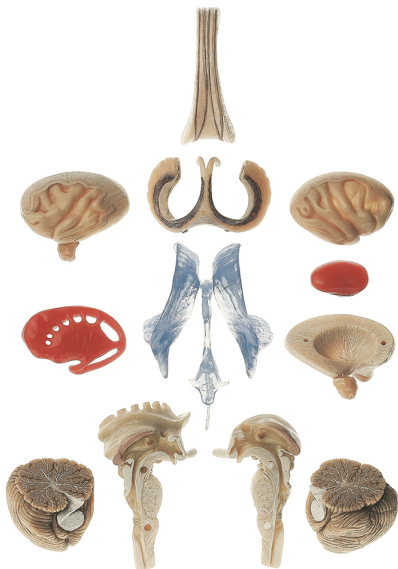

Date d'édition : 18.05.2026

Ref : EWTSOBS25/2-T

Modèle transparent du cerveau

modélé d'après nature,  
en SOMSO PLAST®.

Tronc cérébral extrait du modèle de cerveau transparent BS 25/T. Démontable en 12 parties au total.  
Caractérisé par le moulage extrêmement bien travaillé du système ventriculaire du cerveau.  
Un outil didactique indispensable pour les étudiants en médecine.  
Sur pied de support avec socle vert.

## Catégories / Arborescence

Sciences > Modèles Anatomiques ? Botaniques > Anatomie > Encéphale / Systèmes nerveux > Système nerveux

Formations > BAC PRO ASSP > Pôle 1 - Biologie et microbiologie appliquées > Système nerveux