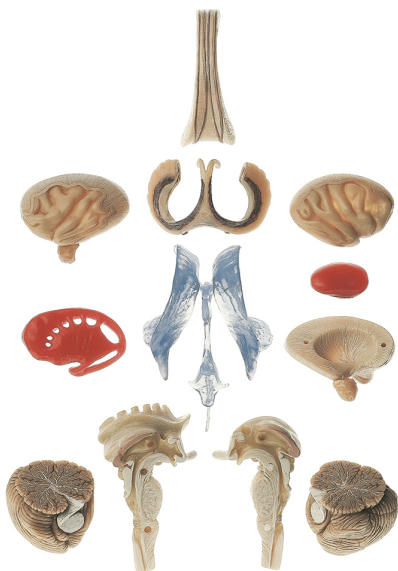

Date d'édition : 28.04.2026

Ref : EWTSOBS25/2-T

Modèle transparent du cerveau

modélé d'après nature,
en SOMSO PLAST®.

Tronc cérébral extrait du modèle de cerveau transparent BS 25/T. Démontable en 12 parties au total.
Caractérisé par le moulage extrêmement bien travaillé du système ventriculaire du cerveau.
Un outil didactique indispensable pour les étudiants en médecine.
Sur pied de support avec socle vert.

Catégories / Arborescence

Sciences > Modèles Anatomiques ? Botaniques > Anatomie > Encéphale / Systèmes nerveux > Système nerveux

Formations > BAC PRO ASSP > Pôle 1 - Biologie et microbiologie appliquées > Système nerveux