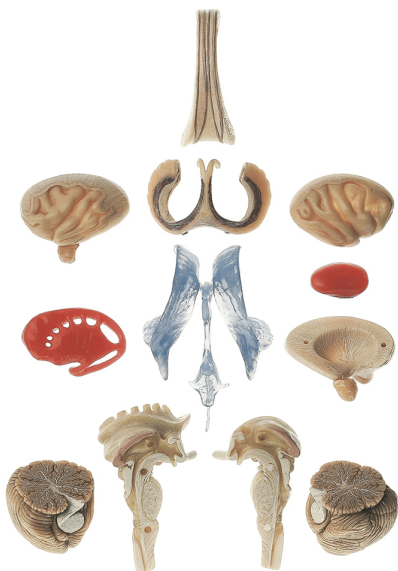

Date d'édition : 23.02.2025

Ref : EWTSOBS25/2-T

Modèle transparent du cerveau

modélé d'après nature,  
en SOMSO PLAST®.

Tronc cérébral extrait du modèle de cerveau transparent BS 25/T. Démontable en 12 parties au total.  
Caractérisé par le moulage extrêmement bien travaillé du système ventriculaire du cerveau.  
Un outil didactique indispensable pour les étudiants en médecine.  
Sur pied de support avec socle vert.

## Catégories / Arborescence

Sciences > Modèles Anatomiques ? Botaniques > Anatomie > Encéphale / Systèmes nerveux > Système nerveux

Formations > BAC PRO ASSP > Pôle 1 - Biologie et microbiologie appliquées > Système nerveux