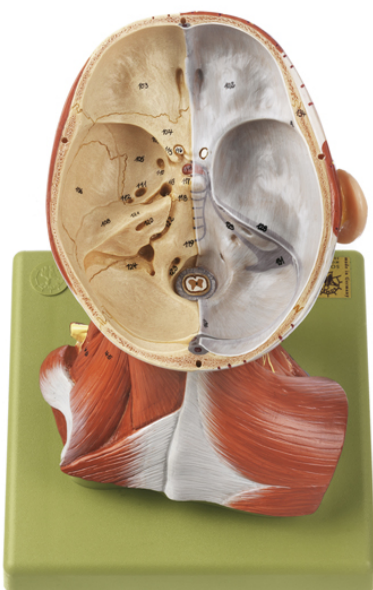

Date d'édition : 18.05.2026

Ref : EWTSOBS18

Tête musculaire avec vaisseaux

Hauteur 28 cm, Largeur 18 cm, Profondeur 19 cm, Poids 1,9 kg

correspondant approx. au 3/4 de la grandeur naturelle, en SOMSO-PLAST®.

Le modèle est divisible en 5 parties, comme suit: tête, boîte crânienne, moitiés droite et gauche du cerveau (2 pièces).

Sur socle vert amovible.

## Catégories / Arborescence

Sciences > Modèles Anatomiques ? Botaniques > Anatomie > Encéphale / Systèmes nerveux > Encéphale