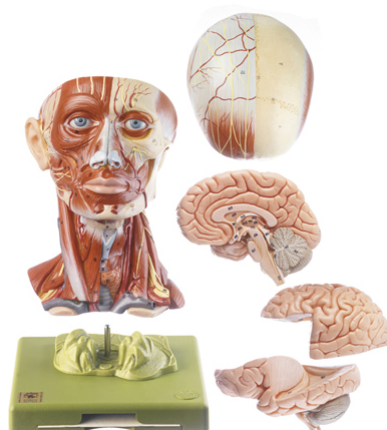

Date d'édition : 07.04.2026

Ref : EWTSOBS18

Tête musculaire avec vaisseaux

Hauteur 28 cm, Largeur 18 cm, Profondeur 19 cm, Poids 1,9 kg

correspondant approx. au 3/4 de la grandeur naturelle, en SOMSO-PLAST®.

Le modèle est divisible en 5 parties, comme suit: tête, boîte crânienne, moitiés droite et gauche du cerveau (2 pièces).

Sur socle vert amovible.

Catégories / Arborescence

Sciences > Modèles Anatomiques ? Botaniques > Anatomie > Encéphale / Systèmes nerveux > Encéphale