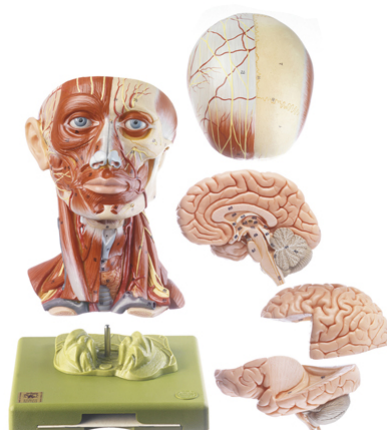

Date d'édition : 22.12.2024

Ref : EWTSOBS18

Tête musculaire avec vaisseaux

Hauteur 28 cm, Largeur 18 cm, Profondeur 19 cm, Poids 1,9 kg

correspondant approx. au 3/4 de la grandeur naturelle, en SOMSO-PLAST®.

Le modèle est divisible en 5 parties, comme suit: tête, boîte crânienne, moitiés droite et gauche du cerveau (2 pièces).

Sur socle vert amovible.

Catégories / Arborescence

Sciences > Modèles Anatomiques ? Botaniques > Anatomie > Encéphale / Systèmes nerveux > Encéphale