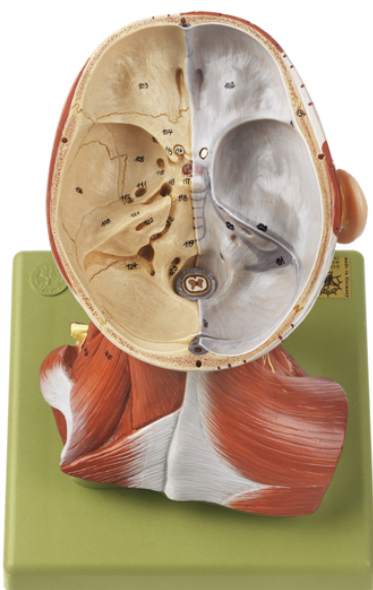

Date d'édition : 22.12.2024

Ref : EWTSOBS18

Tête musculaire avec vaisseaux

Hauteur 28 cm, Largeur 18 cm, Profondeur 19 cm, Poids 1,9 kg

correspondant approx. au 3/4 de la grandeur naturelle, en SOMSO-PLAST®.

Le modèle est divisible en 5 parties, comme suit: tête, boîte crânienne, moitiés droite et gauche du cerveau (2 pièces).

Sur socle vert amovible.

Catégories / Arborescence

Sciences > Modèles Anatomiques ? Botaniques > Anatomie > Encéphale / Systèmes nerveux > Encéphale