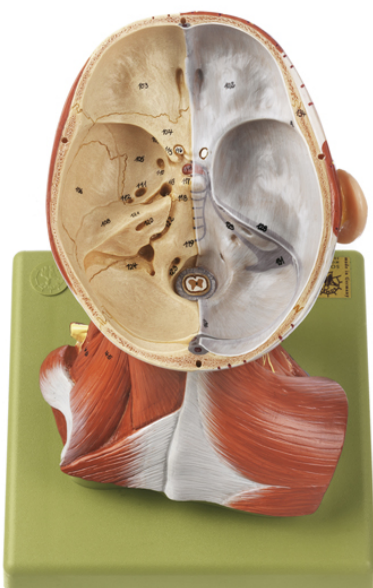

Date d'édition : 23.02.2025

Ref : EWTSOBS18

Tête musculaire avec vaisseaux

Hauteur 28 cm, Largeur 18 cm, Profondeur 19 cm, Poids 1,9 kg

correspondant approx. au 3/4 de la grandeur naturelle, en SOMSO-PLAST®.

Le modèle est divisible en 5 parties, comme suit: tête, boîte crânienne, moitiés droite et gauche du cerveau (2 pièces).

Sur socle vert amovible.

Catégories / Arborescence

Sciences > Modèles Anatomiques ? Botaniques > Anatomie > Encéphale / Systèmes nerveux > Encéphale