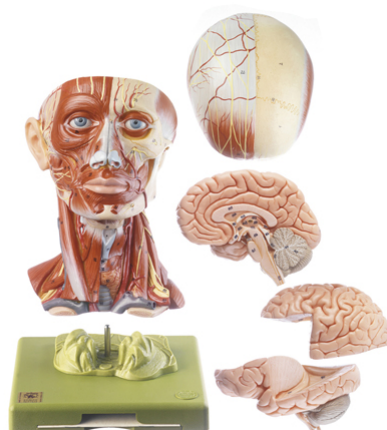

Date d'édition : 22.01.2025

Ref : EWTSOBS18

Tête musculaire avec vaisseaux

Hauteur 28 cm, Largeur 18 cm, Profondeur 19 cm, Poids 1,9 kg

correspondant approx. au 3/4 de la grandeur naturelle, en SOMSO-PLAST®.

Le modèle est divisible en 5 parties, comme suit: tête, boîte crânienne, moitiés droite et gauche du cerveau (2 pièces).

Sur socle vert amovible.

Catégories / Arborescence

Sciences > Modèles Anatomiques ? Botaniques > Anatomie > Encéphale / Systèmes nerveux > Encéphale