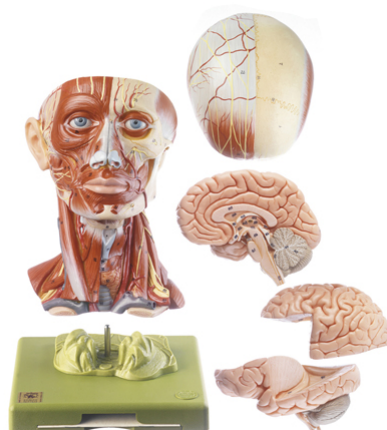

Date d'édition : 23.02.2025

Ref : EWTSOBS18

Tête musculaire avec vaisseaux

Hauteur 28 cm, Largeur 18 cm, Profondeur 19 cm, Poids 1,9 kg

correspondant approx. au 3/4 de la grandeur naturelle, en SOMSO-PLAST®.

Le modèle est divisible en 5 parties, comme suit: tête, boîte crânienne, moitiés droite et gauche du cerveau (2 pièces).

Sur socle vert amovible.

Catégories / Arborescence

Sciences > Modèles Anatomiques ? Botaniques > Anatomie > Encéphale / Systèmes nerveux > Encéphale