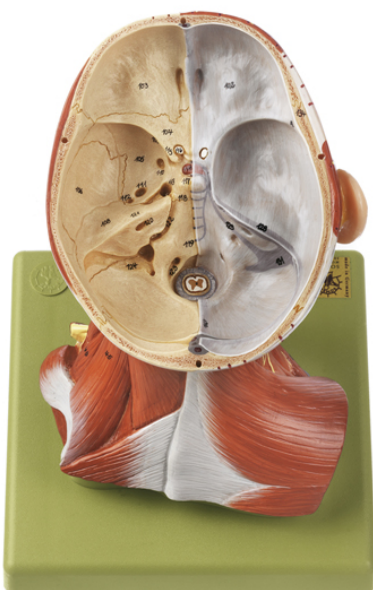

Date d'édition : 22.01.2025

Ref : EWTSOBS18

Tête musculaire avec vaisseaux

Hauteur 28 cm, Largeur 18 cm, Profondeur 19 cm, Poids 1,9 kg

correspondant approx. au 3/4 de la grandeur naturelle, en SOMSO-PLAST®.

Le modèle est divisible en 5 parties, comme suit: tête, boîte crânienne, moitiés droite et gauche du cerveau (2 pièces).

Sur socle vert amovible.

Catégories / Arborescence

Sciences > Modèles Anatomiques ? Botaniques > Anatomie > Encéphale / Systèmes nerveux > Encéphale