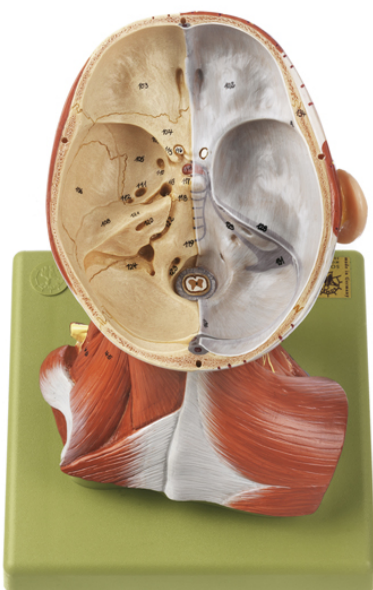

Date d'édition : 07.04.2026

Ref : EWTSOBS18

Tête musculaire avec vaisseaux

Hauteur 28 cm, Largeur 18 cm, Profondeur 19 cm, Poids 1,9 kg

correspondant approx. au 3/4 de la grandeur naturelle, en SOMSO-PLAST®.

Le modèle est divisible en 5 parties, comme suit: tête, boîte crânienne, moitiés droite et gauche du cerveau (2 pièces).

Sur socle vert amovible.

Catégories / Arborescence

Sciences > Modèles Anatomiques ? Botaniques > Anatomie > Encéphale / Systèmes nerveux > Encéphale