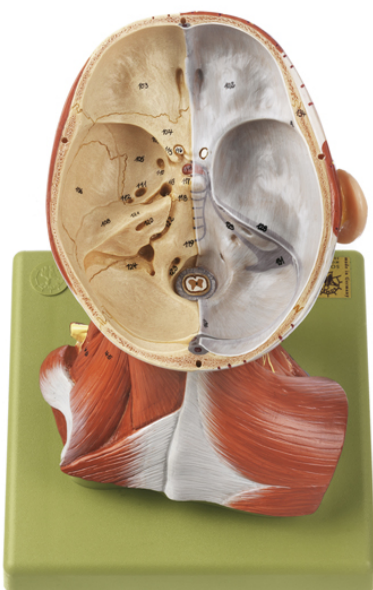

Date d'édition : 29.06.2026

Ref : EWTSOBS18

Tête musculaire avec vaisseaux

Hauteur 28 cm, Largeur 18 cm, Profondeur 19 cm, Poids 1,9 kg

correspondant approx. au 3/4 de la grandeur naturelle, en SOMSO-PLAST®.

Le modèle est divisible en 5 parties, comme suit: tête, boîte crânienne, moitiés droite et gauche du cerveau (2 pièces).

Sur socle vert amovible.

Catégories / Arborescence

Sciences > Modèles Anatomiques ? Botaniques > Anatomie > Encéphale / Systèmes nerveux > Encéphale