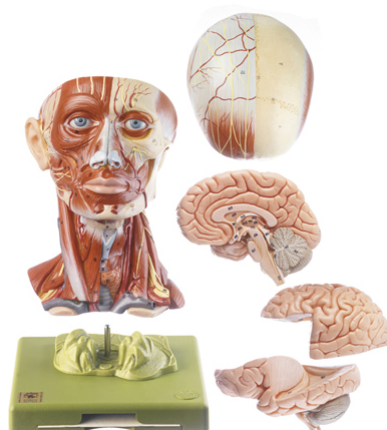

Date d'édition : 18.05.2026

Ref : EWTSOBS18

Tête musculaire avec vaisseaux

Hauteur 28 cm, Largeur 18 cm, Profondeur 19 cm, Poids 1,9 kg

correspondant approx. au 3/4 de la grandeur naturelle, en SOMSO-PLAST®.

Le modèle est divisible en 5 parties, comme suit: tête, boîte crânienne, moitiés droite et gauche du cerveau (2 pièces).

Sur socle vert amovible.

## Catégories / Arborescence

Sciences > Modèles Anatomiques ? Botaniques > Anatomie > Encéphale / Systèmes nerveux > Encéphale