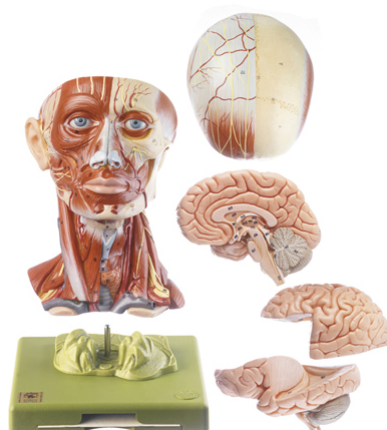

Date d'édition : 29.06.2026

Ref : EWTSOBS18

Tête musculaire avec vaisseaux

Hauteur 28 cm, Largeur 18 cm, Profondeur 19 cm, Poids 1,9 kg

correspondant approx. au 3/4 de la grandeur naturelle, en SOMSO-PLAST®.

Le modèle est divisible en 5 parties, comme suit: tête, boîte crânienne, moitiés droite et gauche du cerveau (2 pièces).

Sur socle vert amovible.

Catégories / Arborescence

Sciences > Modèles Anatomiques ? Botaniques > Anatomie > Encéphale / Systèmes nerveux > Encéphale