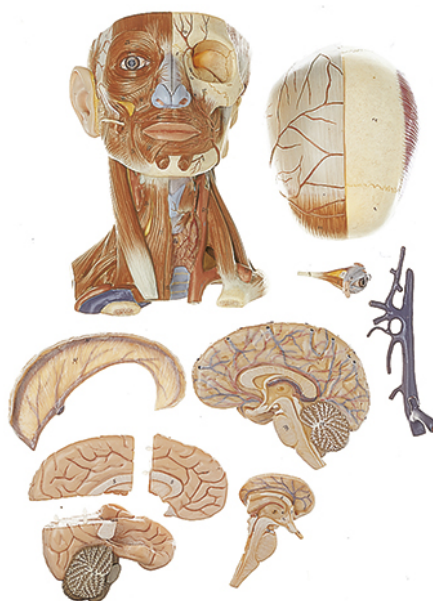

Date d'édition : 08.11.2024

Ref : EWTSOBS18/2

Tête avec muscles / SUR DEMANDE

grandeur nature. Démontable en 10 parties. Sur socle vert.

en grandeur nature, en SOMSO-Plast®.

Démontable en 10 parties, comme suit: base de la tête, calotte crânienne, faux du cerveau, moitiés droite et gauche du cerveau (4 pièces), veine jugulaire.

Sur socle vert amovible.

Catégories / Arborescence

Sciences > Modèles Anatomiques ? Botaniques > Anatomie > Encéphale / Systèmes nerveux > Encéphale

Systemes Didactiques s.a.r.l.

Equipement pour l'enseignement expérimental, scientifique et technique