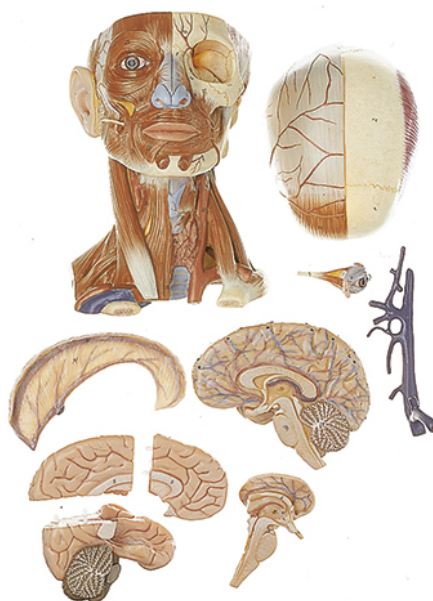

Date d'édition : 23.02.2025

Ref : EWTSOBS18/2

Tête avec muscles / SUR DEMANDE

grandeur nature. Démontable en 10 parties. Sur socle vert.

en grandeur nature, en SOMSO-Plast®.

Démontable en 10 parties, comme suit: base de la tête, calotte crânienne, faux du cerveau, moitiés droite et gauche du cerveau (4 pièces), veine jugulaire.

Sur socle vert amovible.

Catégories / Arborescence

Sciences > Modèles Anatomiques ? Botaniques > Anatomie > Encéphale / Systèmes nerveux > Encéphale

Systemes Didactiques s.a.r.l.

Equipement pour l'enseignement expérimental, scientifique et technique