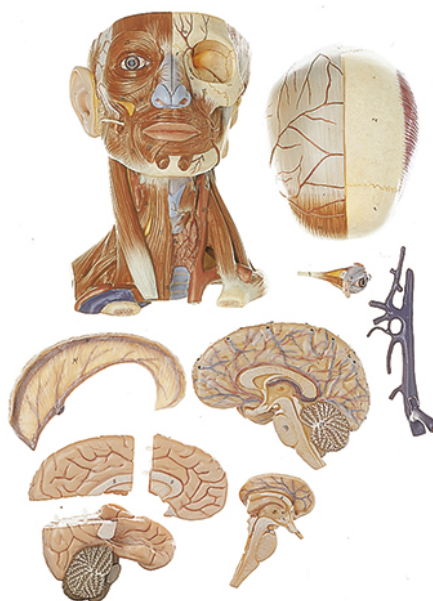

Date d'édition : 03.07.2024

Ref : EWTSOBS18/2

Tête avec muscles / SUR DEMANDE

grandeur nature. Démontable en 10 parties. Sur socle vert.

en grandeur nature, en SOMSO-Plast®.

Démontable en 10 parties, comme suit: base de la tête, calotte crânienne, faux du cerveau, moitiés droite et gauche du cerveau (4 pièces), veine jugulaire.

Sur socle vert amovible.

## Catégories / Arborescence

Sciences > Modèles Anatomiques ? Botaniques > Anatomie > Encéphale / Systèmes nerveux > Encéphale

SYSTEMES DIDACTIQUES s.a.r.l.

Savoie Hexapole - Actipole 3 - 242 Rue Maurice Herzog - F 73420 VIVIERS DU LAC