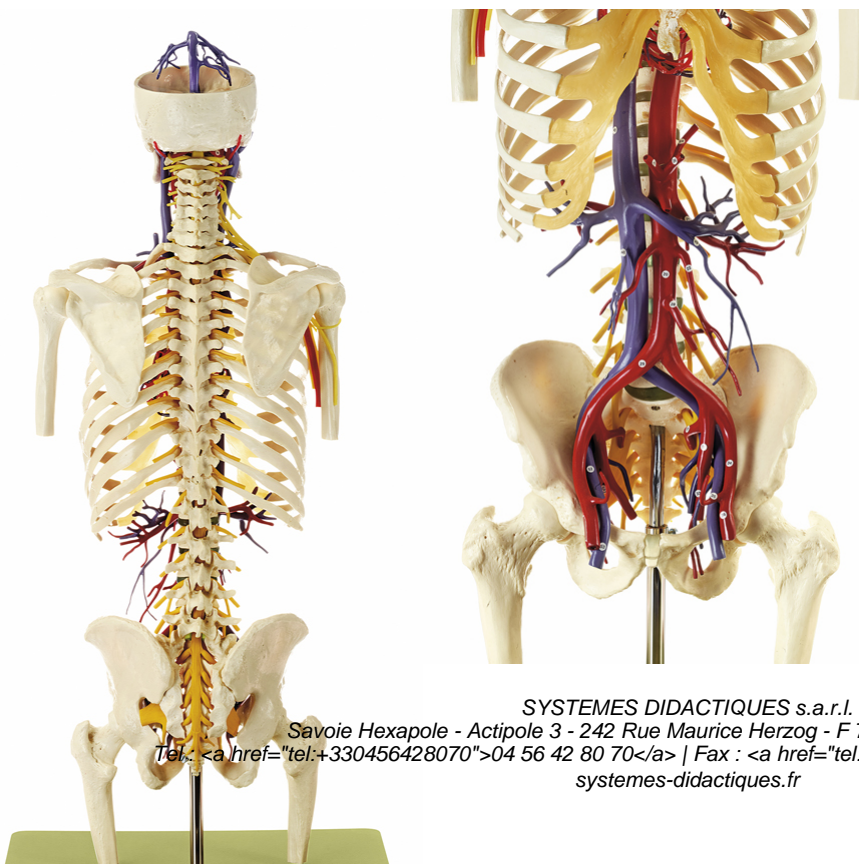

Date d'édition : 21.06.2026

Ref : EWTSOAS9/3

Modèle transparent du tronc vasculaire avec tête / SUR
DEMANDE

en grandeur nature, en matière plastique spéciale.
Illustration sur modèle transparent du squelette en liaison avec les grands vaisseaux sanguins et les nerfs.
Non démontable.
Sur socle vert.

Catégories / Arborescence

Sciences > Modèles Anatomiques ? Botaniques > Anatomie > Muscles / Torses

Systèmes Didactiques s.a.r.l.

Equipement pour l'enseignement expérimental, scientifique et technique

Date d'édition : 21.06.2026