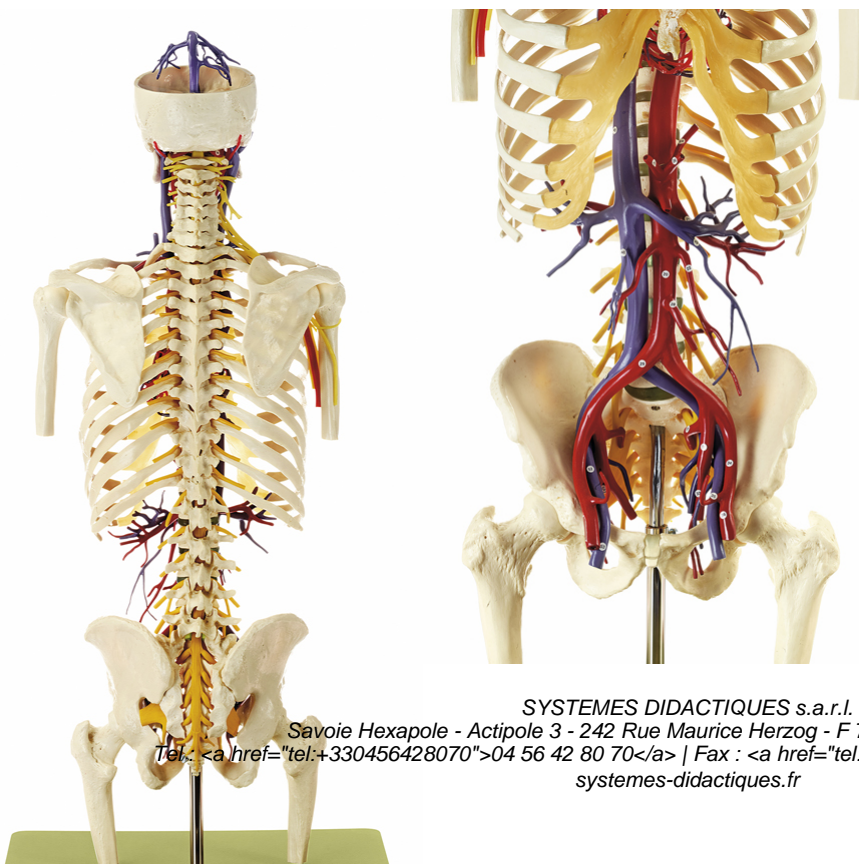

Date d'édition : 31.05.2026

Ref : EWTSOAS9/3

Modèle transparent du tronc vasculaire avec tête / SUR  
DEMANDE

en grandeur nature, en matière plastique spéciale.  
Illustration sur modèle transparent du squelette en liaison avec les grands vaisseaux sanguins et les nerfs.  
Non démontable.  
Sur socle vert.

## Catégories / Arborescence

Sciences > Modèles Anatomiques ? Botaniques > Anatomie > Muscles / Torses