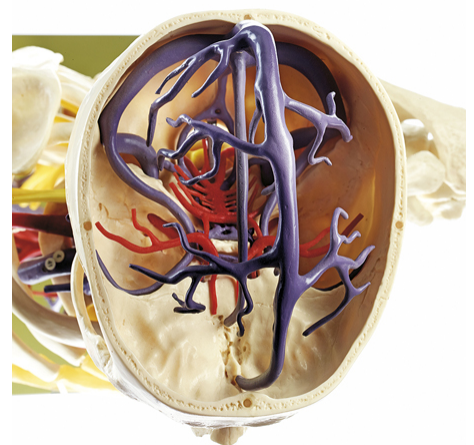

Systèmes Didactiques s.a.r.l.

Equipement pour l'enseignement expérimental, scientifique et technique

Date d'édition : 22.12.2024