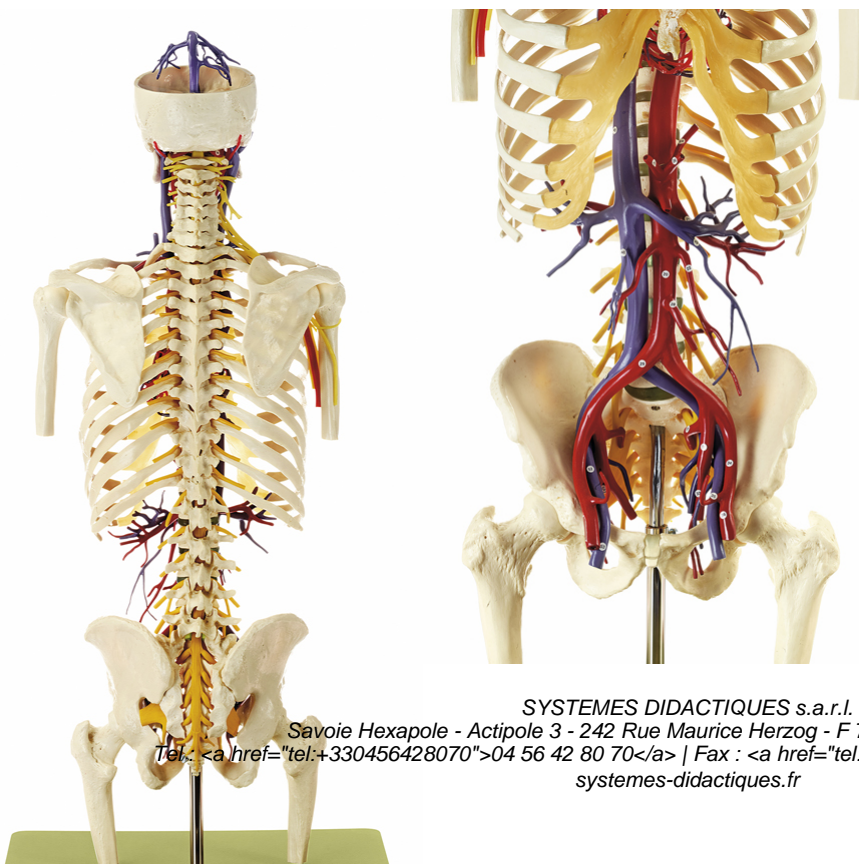

Date d'édition : 11.05.2026

Ref : EWTSOAS9/3

Modèle transparent du tronc vasculaire avec tête / SUR  
DEMANDE

en grandeur nature, en matière plastique spéciale.  
Illustration sur modèle transparent du squelette en liaison avec les grands vaisseaux sanguins et les nerfs.  
Non démontable.  
Sur socle vert.

## Catégories / Arborescence

Sciences > Modèles Anatomiques ? Botaniques > Anatomie > Muscles / Torses