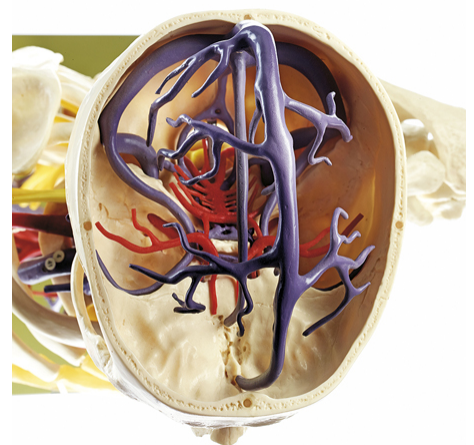

Date d'édition : 22.01.2025

Ref : EWTSOAS9/3

Modèle transparent du tronc vasculaire avec tête / SUR
DEMANDE

en grandeur nature, en matière plastique spéciale.
Illustration sur modèle transparent du squelette en liaison avec les grands vaisseaux sanguins et les nerfs.
Non démontable.
Sur socle vert.

Catégories / Arborescence

Sciences > Modèles Anatomiques ? Botaniques > Anatomie > Muscles / Torses

Systèmes Didactiques s.a.r.l.

Equipement pour l'enseignement expérimental, scientifique et technique

Date d'édition : 22.01.2025