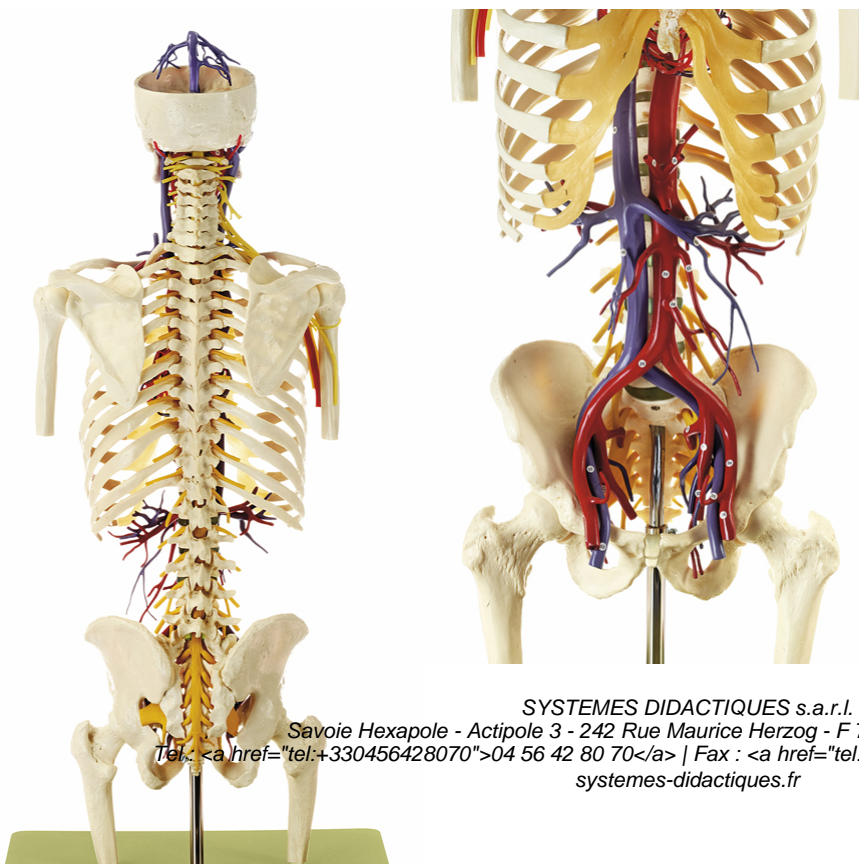

Date d'édition : 15.11.2024

Ref : EWTSOAS9/3

Modèle transparent du tronc vasculaire avec tête / SUR
DEMANDE

en grandeur nature, en matière plastique spéciale.
Illustration sur modèle transparent du squelette en liaison avec les grands vaisseaux sanguins et les nerfs.
Non démontable.
Sur socle vert.

Catégories / Arborescence

Sciences > Modèles Anatomiques ? Botaniques > Anatomie > Muscles / Torses

Systèmes Didactiques s.a.r.l.

Equipement pour l'enseignement expérimental, scientifique et technique

Date d'édition : 15.11.2024