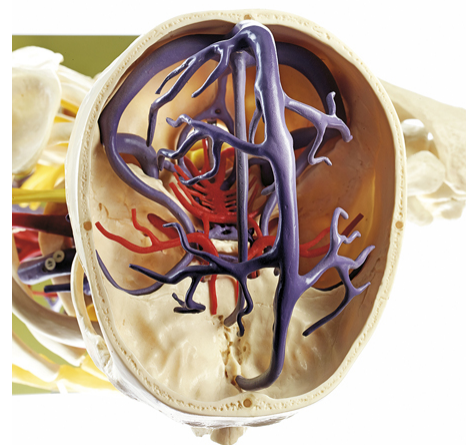

Date d'édition : 21.06.2026

Ref : EWTSOAS9/3

Modèle transparent du tronc vasculaire avec tête / SUR
DEMANDE

en grandeur nature, en matière plastique spéciale.
Illustration sur modèle transparent du squelette en liaison avec les grands vaisseaux sanguins et les nerfs.
Non démontable.
Sur socle vert.

Catégories / Arborescence

Sciences > Modèles Anatomiques ? Botaniques > Anatomie > Muscles / Torses

Systèmes Didactiques s.a.r.l.

Equipement pour l'enseignement expérimental, scientifique et technique

Date d'édition : 21.06.2026