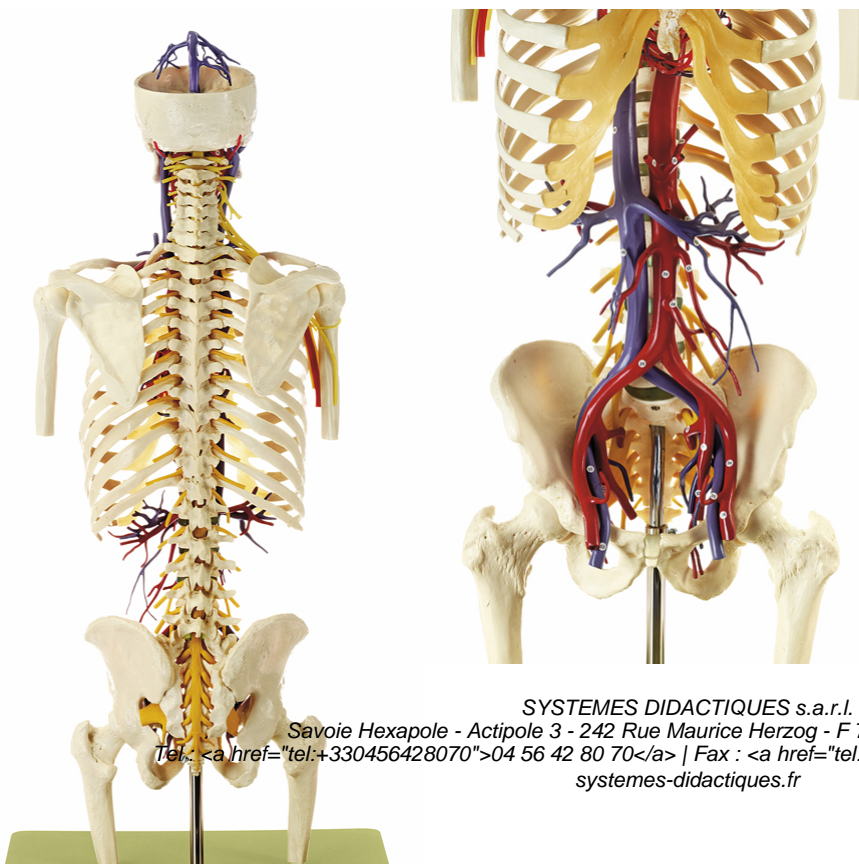

Date d'édition : 22.01.2025

Ref : EWTSOAS9/3

Modèle transparent du tronc vasculaire avec tête / SUR
DEMANDE

en grandeur nature, en matière plastique spéciale.
Illustration sur modèle transparent du squelette en liaison avec les grands vaisseaux sanguins et les nerfs.
Non démontable.
Sur socle vert.

Catégories / Arborescence

Sciences > Modèles Anatomiques ? Botaniques > Anatomie > Muscles / Torses

Systèmes Didactiques s.a.r.l.

Equipement pour l'enseignement expérimental, scientifique et technique

Date d'édition : 22.01.2025