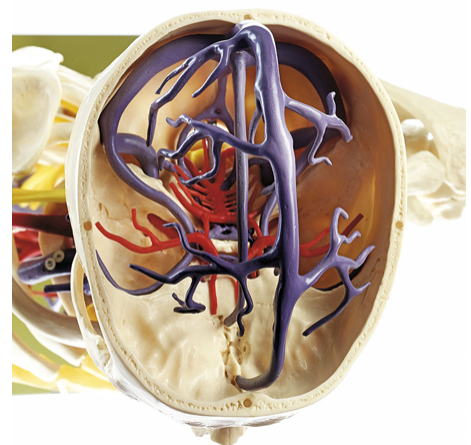

Date d'édition : 31.03.2025

Ref : EWTSOAS9/3

Modèle transparent du tronc vasculaire avec tête / SUR
DEMANDE

en grandeur nature, en matière plastique spéciale.
Illustration sur modèle transparent du squelette en liaison avec les grands vaisseaux sanguins et les nerfs.
Non démontable.
Sur socle vert.

Catégories / Arborescence

Sciences > Modèles Anatomiques ? Botaniques > Anatomie > Muscles / Torses

Systèmes Didactiques s.a.r.l.

Equipement pour l'enseignement expérimental, scientifique et technique

Date d'édition : 31.03.2025