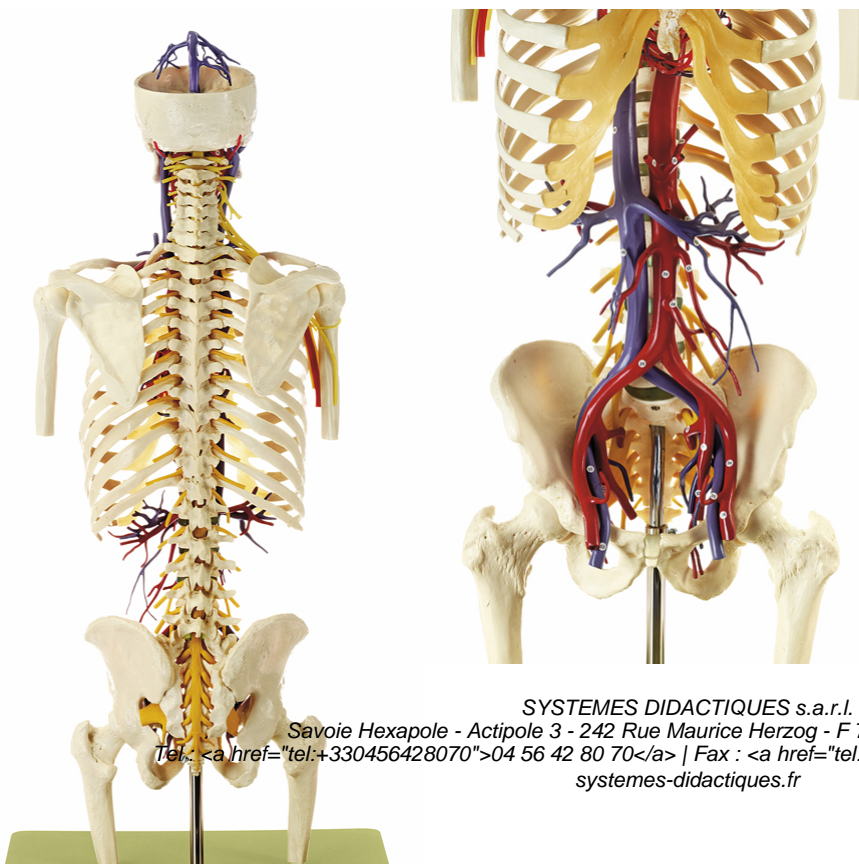

Date d'édition : 23.02.2025

Ref : EWTSOAS9/3

Modèle transparent du tronc vasculaire avec tête / SUR
DEMANDE

en grandeur nature, en matière plastique spéciale.
Illustration sur modèle transparent du squelette en liaison avec les grands vaisseaux sanguins et les nerfs.
Non démontable.
Sur socle vert.

Catégories / Arborescence

Sciences > Modèles Anatomiques ? Botaniques > Anatomie > Muscles / Torses

Systèmes Didactiques s.a.r.l.

Equipement pour l'enseignement expérimental, scientifique et technique

Date d'édition : 23.02.2025