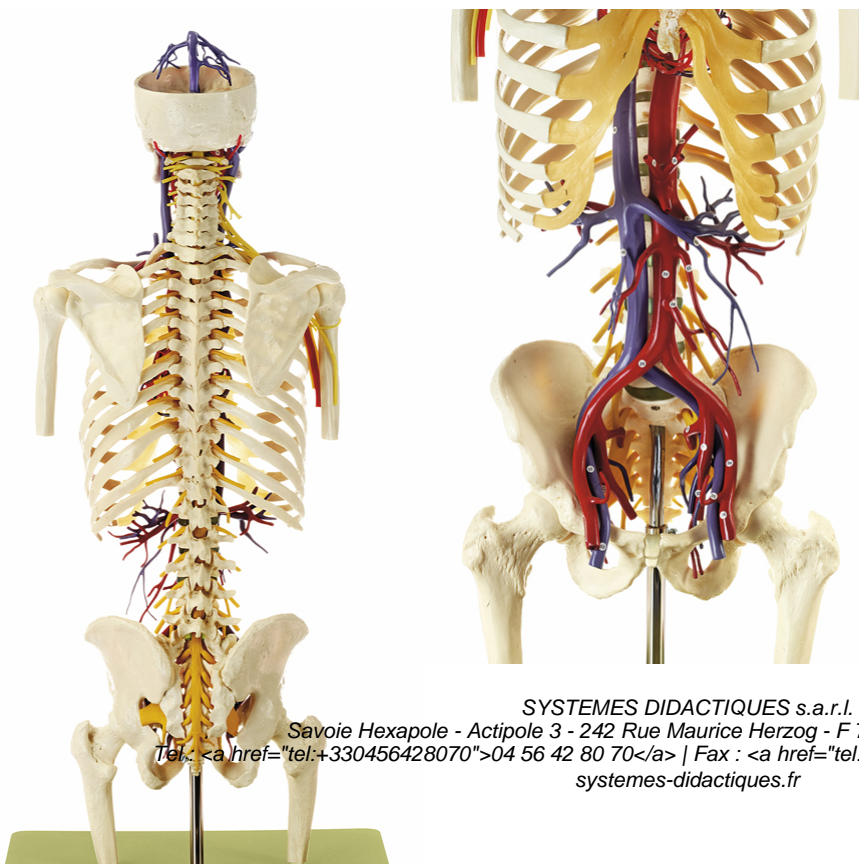

Date d'édition : 22.12.2024

Ref : EWTSOAS9/3

Modèle transparent du tronc vasculaire avec tête / SUR  
DEMANDE

en grandeur nature, en matière plastique spéciale.  
Illustration sur modèle transparent du squelette en liaison avec les grands vaisseaux sanguins et les nerfs.  
Non démontable.  
Sur socle vert.

## Catégories / Arborescence

Sciences > Modèles Anatomiques ? Botaniques > Anatomie > Muscles / Torses