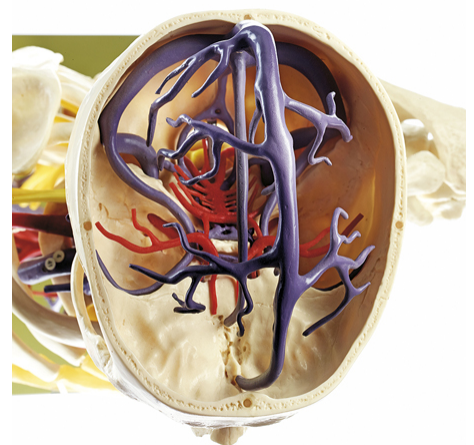

Date d'édition : 23.02.2025

Ref : EWTSOAS9/3

Modèle transparent du tronc vasculaire avec tête / SUR
DEMANDE

en grandeur nature, en matière plastique spéciale.
Illustration sur modèle transparent du squelette en liaison avec les grands vaisseaux sanguins et les nerfs.
Non démontable.
Sur socle vert.

Catégories / Arborescence

Sciences > Modèles Anatomiques ? Botaniques > Anatomie > Muscles / Torses

Systèmes Didactiques s.a.r.l.

Equipement pour l'enseignement expérimental, scientifique et technique

Date d'édition : 23.02.2025