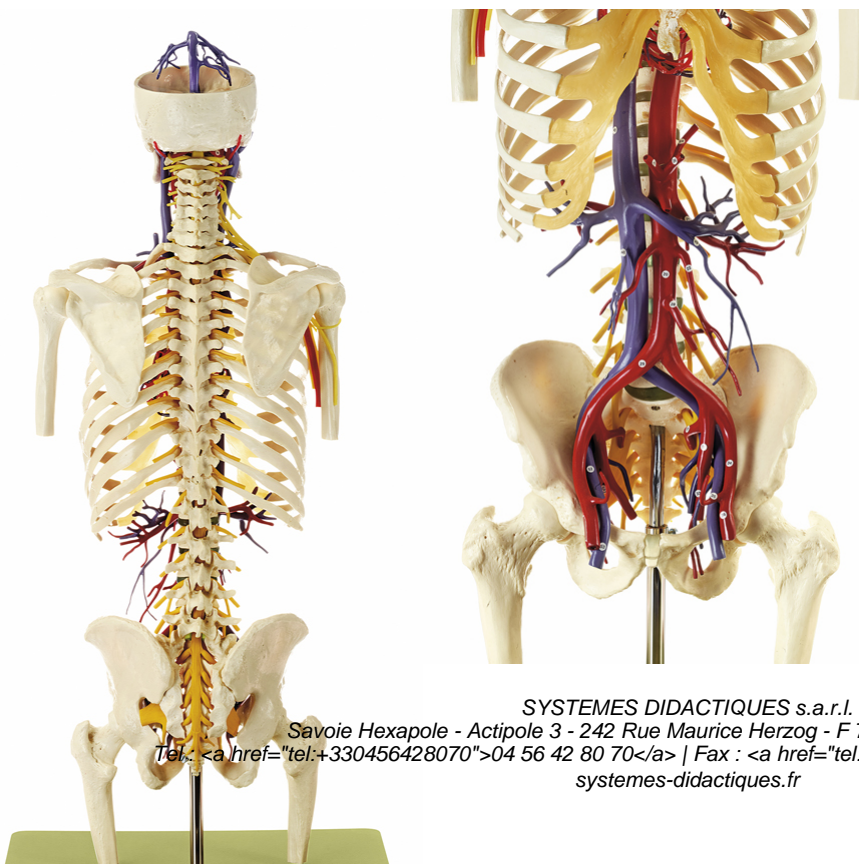

Date d'édition : 11.04.2026

Ref : EWTSOAS9/3

Modèle transparent du tronc vasculaire avec tête / SUR  
DEMANDE

en grandeur nature, en matière plastique spéciale.  
Illustration sur modèle transparent du squelette en liaison avec les grands vaisseaux sanguins et les nerfs.  
Non démontable.  
Sur socle vert.

## Catégories / Arborescence

Sciences > Modèles Anatomiques ? Botaniques > Anatomie > Muscles / Torses