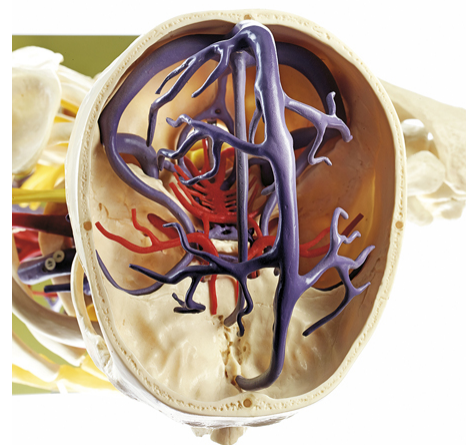

Date d'édition : 31.05.2026

Ref : EWTSOAS9/3

Modèle transparent du tronc vasculaire avec tête / SUR  
DEMANDE

en grandeur nature, en matière plastique spéciale.  
Illustration sur modèle transparent du squelette en liaison avec les grands vaisseaux sanguins et les nerfs.  
Non démontable.  
Sur socle vert.

## Catégories / Arborescence

Sciences > Modèles Anatomiques ? Botaniques > Anatomie > Muscles / Torses