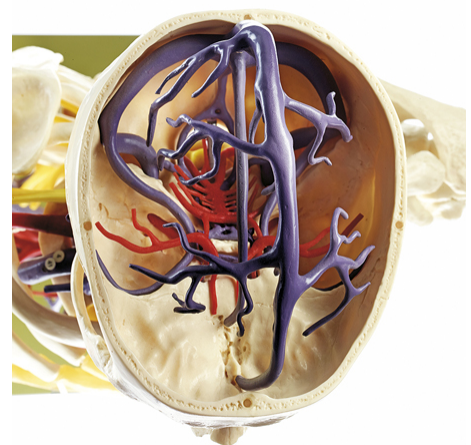

Systèmes Didactiques s.a.r.l.

Equipement pour l'enseignement expérimental, scientifique et technique

Date d'édition : 11.04.2026