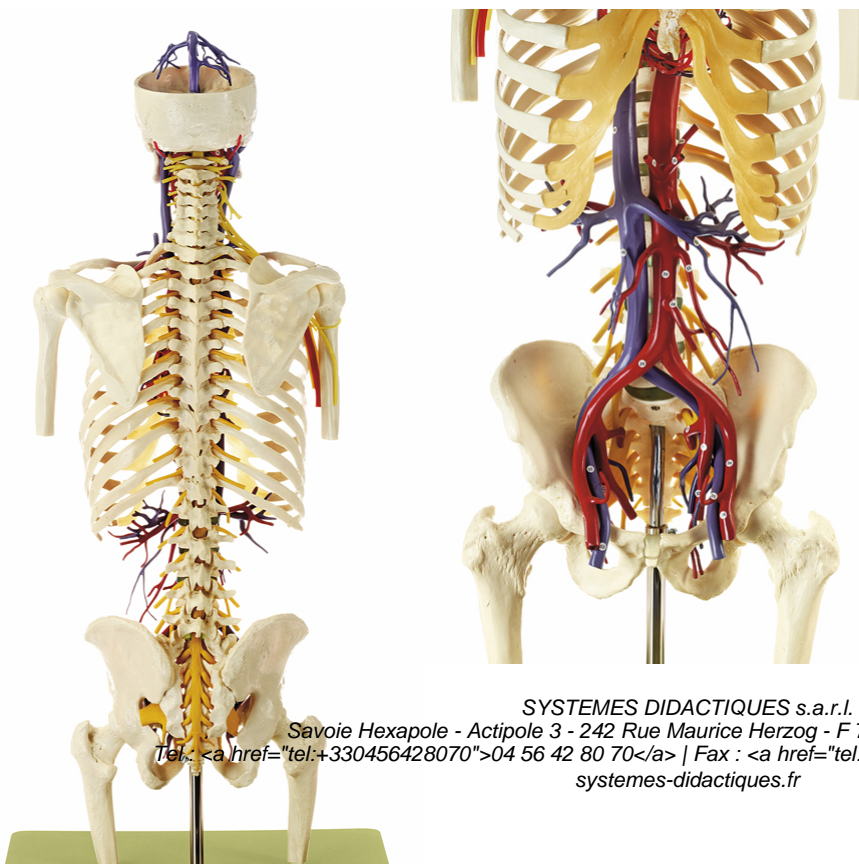

Date d'édition : 31.03.2025

Ref : EWTSOAS9/3

Modèle transparent du tronc vasculaire avec tête / SUR
DEMANDE

en grandeur nature, en matière plastique spéciale.
Illustration sur modèle transparent du squelette en liaison avec les grands vaisseaux sanguins et les nerfs.
Non démontable.
Sur socle vert.

Catégories / Arborescence

Sciences > Modèles Anatomiques ? Botaniques > Anatomie > Muscles / Torses

Systèmes Didactiques s.a.r.l.

Equipement pour l'enseignement expérimental, scientifique et technique

Date d'édition : 31.03.2025