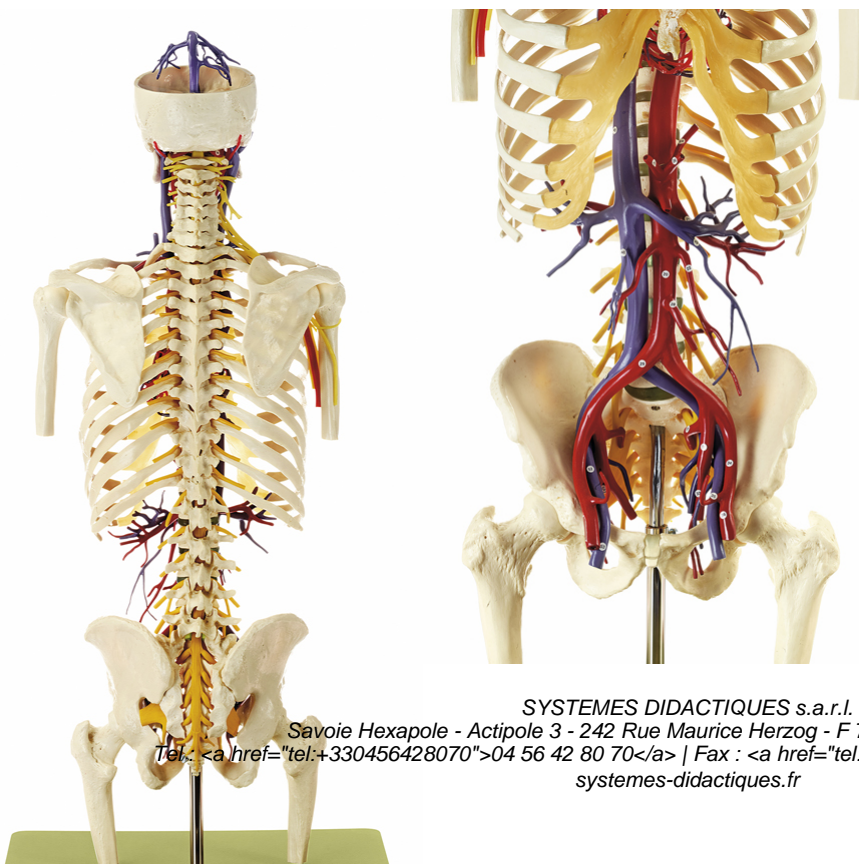

Date d'édition : 11.07.2026

Ref : EWTSOAS9/3

Modèle transparent du tronc vasculaire avec tête / SUR
DEMANDE

en grandeur nature, en matière plastique spéciale.
Illustration sur modèle transparent du squelette en liaison avec les grands vaisseaux sanguins et les nerfs.
Non démontable.
Sur socle vert.

Catégories / Arborescence

Sciences > Modèles Anatomiques ? Botaniques > Anatomie > Muscles / Torses

Systèmes Didactiques s.a.r.l.

Equipement pour l'enseignement expérimental, scientifique et technique

Date d'édition : 11.07.2026