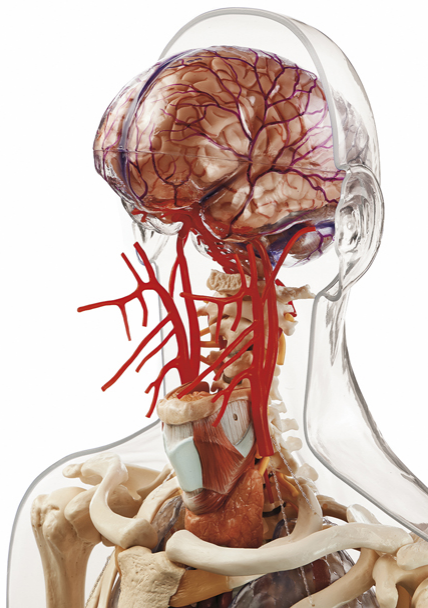

Catégories / Arborescence

Sciences > Modèles Anatomiques ? Botaniques > Anatomie > Muscles / Torses

SYSTEMES DIDACTIQUES s.a.r.l.

Savoie Hexapole - Actipole 3 - 242 Rue Maurice Herzog - F 73420 VIVIERS DU LAC

Tel : [+330456428070](tel:+330456428070) | Fax : [+330456428071](tel:+330456428071)

systemes-didactiques.fr