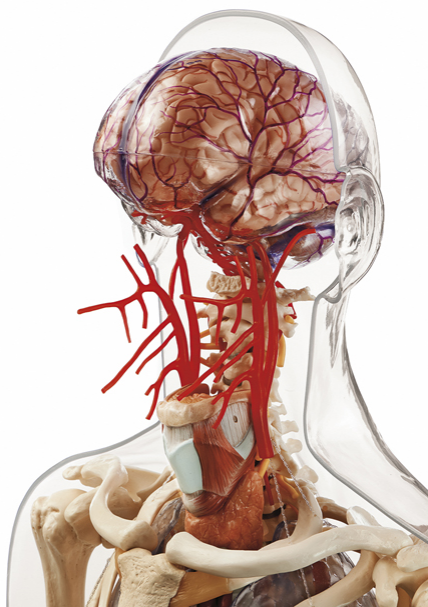

Catégories / Arborescence

Sciences > Modèles Anatomiques ? Botaniques > Anatomie > Muscles / Torses

SYSTEMES DIDACTIQUES s.a.r.l.

Savoie Hexapole - Actipole 3 - 242 Rue Maurice Herzog - F 73420 VIVIERS DU LAC

Tel : [+330456428070](tel:+330456428070) | Fax : [+330456428071](tel:+330456428071)
systemes-didactiques.fr