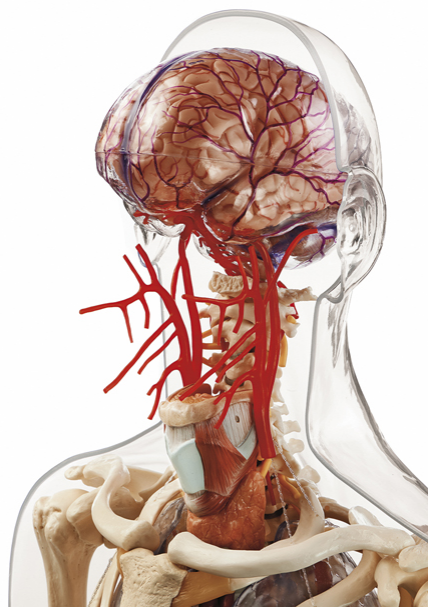

Catégories / Arborescence

Sciences > Modèles Anatomiques ? Botaniques > Anatomie > Muscles / Torses

SYSTEMES DIDACTIQUES s.a.r.l.

Savoie Hexapole - Actipole 3 - 242 Rue Maurice Herzog - F 73420 VIVIERS DU LAC

Tel : [+330456428070](tel:+330456428070) | Fax : [+330456428071](tel:+330456428071)

systemes-didactiques.fr