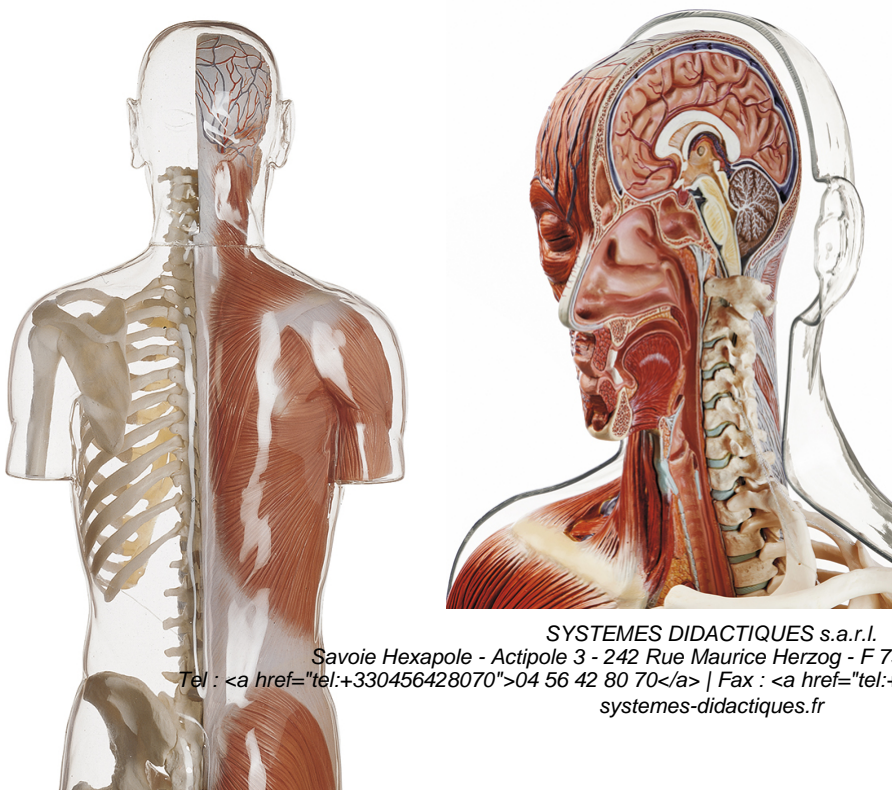

Date d'édition : 07.04.2026

Ref : EWTSOAS9/1

**Modèle transparent de la myologie du torse, avec tête /
SUR DEMANDE**

en grandeur nature, en matière plastique spéciale.
Ce modèle transparent illustre le système squelettique sur la moitié gauche du corps.
Sur la droite, le modèle montre les différentes couches musculaires superficielles.
La coupe médiane en relief permet de démontrer le rapport avec la position des viscères.
Non démontable.
Sur socle vert.

Catégories / Arborescence

Sciences > Modèles Anatomiques ? Botaniques > Anatomie > Muscles / Torses

Systemes Didactiques s.a.r.l.

Equipement pour l'enseignement expérimental, scientifique et technique

Date d'édition : 07.04.2026