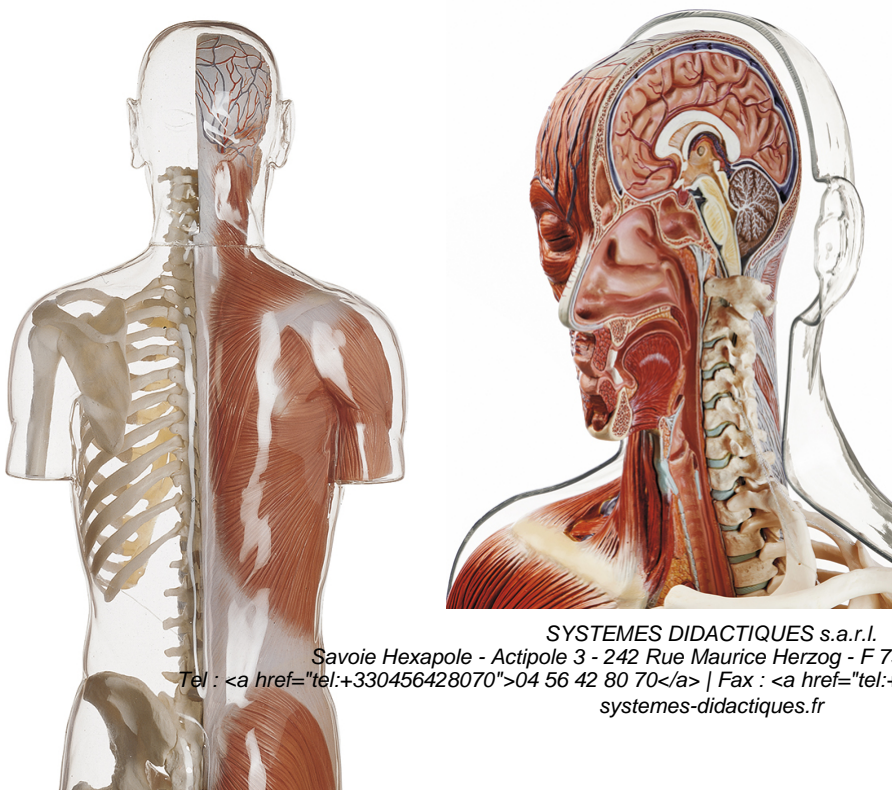

Date d'édition : 08.06.2026

Ref : EWTSOAS9/1

**Modèle transparent de la myologie du torse, avec tête /  
SUR DEMANDE**

en grandeur nature, en matière plastique spéciale.  
Ce modèle transparent illustre le système squelettique sur la moitié gauche du corps.  
Sur la droite, le modèle montre les différentes couches musculaires superficielles.  
La coupe médiane en relief permet de démontrer le rapport avec la position des viscères.  
Non démontable.  
Sur socle vert.

## Catégories / Arborescence

Sciences > Modèles Anatomiques ? Botaniques > Anatomie > Muscles / Torses