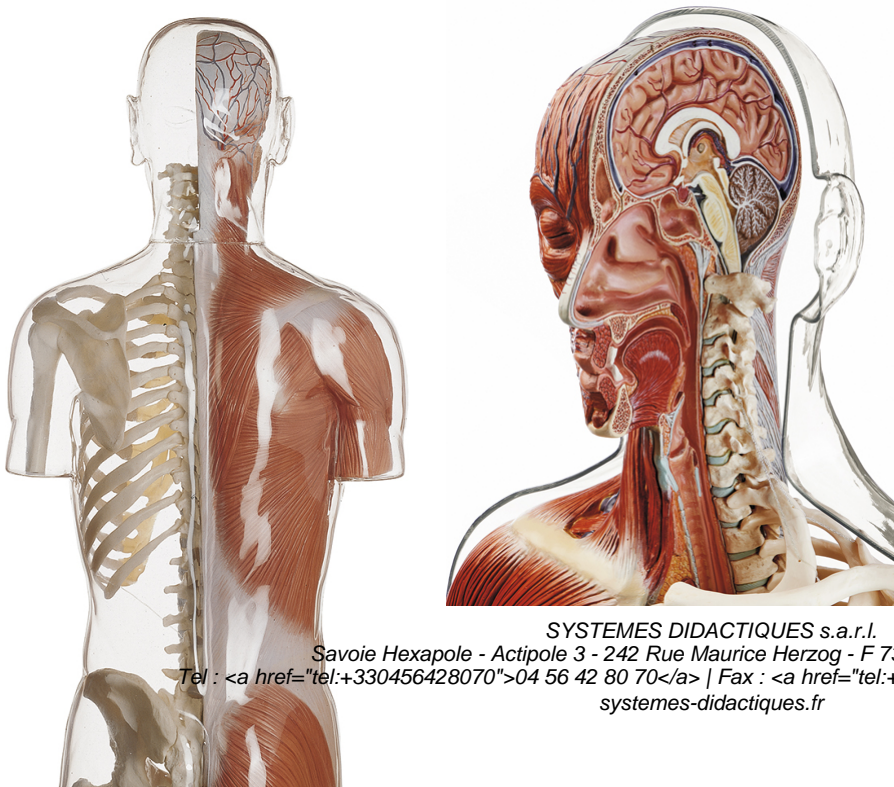

Date d'édition : 22.01.2025

Ref : EWTSOAS9/1

**Modèle transparent de la myologie du torse, avec tête /
SUR DEMANDE**

en grandeur nature, en matière plastique spéciale.
Ce modèle transparent illustre le système squelettique sur la moitié gauche du corps.
Sur la droite, le modèle montre les différentes couches musculaires superficielles.
La coupe médiane en relief permet de démontrer le rapport avec la position des viscères.
Non démontable.
Sur socle vert.

Catégories / Arborescence

Sciences > Modèles Anatomiques ? Botaniques > Anatomie > Muscles / Torses

SYSTEMES DIDACTIQUES s.a.r.l.

Savoie Hexapole - Actipole 3 - 242 Rue Maurice Herzog - F 73420 VIVIERS DU LAC