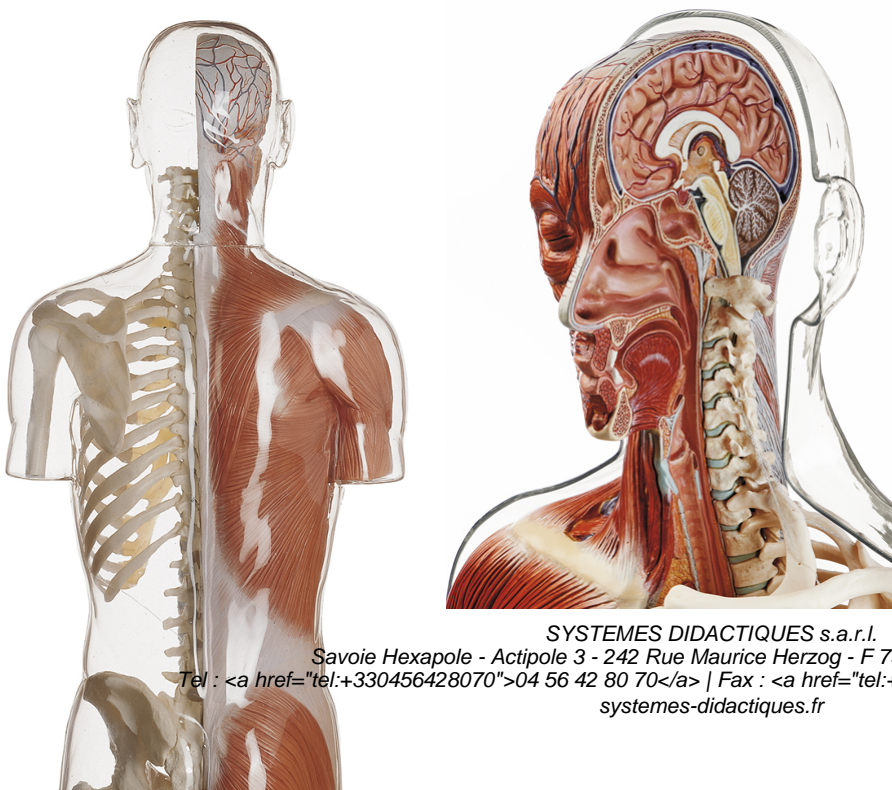

Date d'édition : 23.02.2025

Ref : EWTSOAS9/1

**Modèle transparent de la myologie du torse, avec tête /  
SUR DEMANDE**

en grandeur nature, en matière plastique spéciale.  
Ce modèle transparent illustre le système squelettique sur la moitié gauche du corps.  
Sur la droite, le modèle montre les différentes couches musculaires superficielles.  
La coupe médiane en relief permet de démontrer le rapport avec la position des viscères.  
Non démontable.  
Sur socle vert.

## Catégories / Arborescence

Sciences > Modèles Anatomiques ? Botaniques > Anatomie > Muscles / Torses

SYSTEMES DIDACTIQUES s.a.r.l.

Savoie Hexapole - Actipole 3 - 242 Rue Maurice Herzog - F 73420 VIVIERS DU LAC