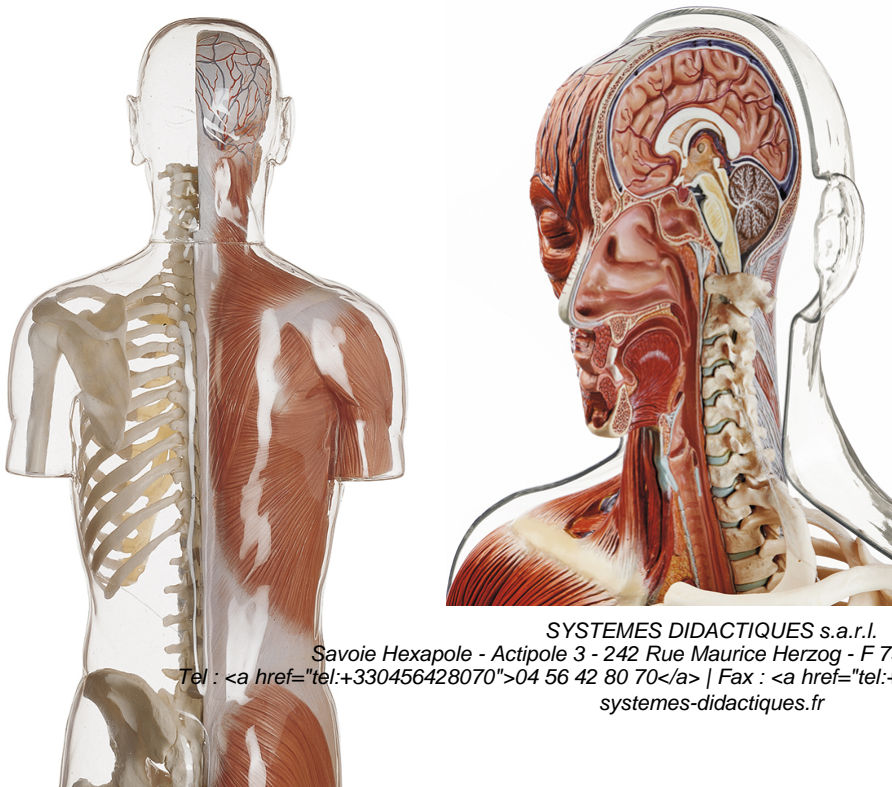

Date d'édition : 22.12.2024

Ref : EWTSOAS9/1

**Modèle transparent de la myologie du torse, avec tête /  
SUR DEMANDE**

en grandeur nature, en matière plastique spéciale.  
Ce modèle transparent illustre le système squelettique sur la moitié gauche du corps.  
Sur la droite, le modèle montre les différentes couches musculaires superficielles.  
La coupe médiane en relief permet de démontrer le rapport avec la position des viscères.  
Non démontable.  
Sur socle vert.

## Catégories / Arborescence

Sciences > Modèles Anatomiques ? Botaniques > Anatomie > Muscles / Torses

SYSTEMES DIDACTIQUES s.a.r.l.

Savoie Hexapole - Actipole 3 - 242 Rue Maurice Herzog - F 73420 VIVIERS DU LAC