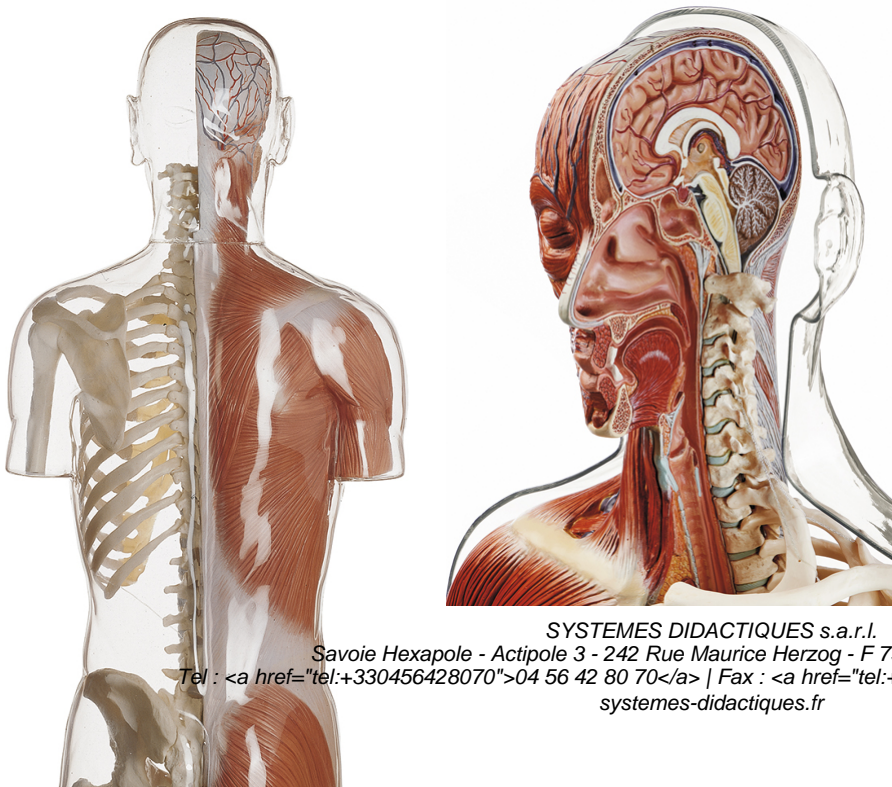

Date d'édition : 15.11.2024

Ref : EWTSOAS9/1

**Modèle transparent de la myologie du torse, avec tête /
SUR DEMANDE**

en grandeur nature, en matière plastique spéciale.
Ce modèle transparent illustre le système squelettique sur la moitié gauche du corps.
Sur la droite, le modèle montre les différentes couches musculaires superficielles.
La coupe médiane en relief permet de démontrer le rapport avec la position des viscères.
Non démontable.
Sur socle vert.

Catégories / Arborescence

Sciences > Modèles Anatomiques ? Botaniques > Anatomie > Muscles / Torses

Systemes Didactiques s.a.r.l.

Equipement pour l'enseignement expérimental, scientifique et technique

Date d'édition : 15.11.2024