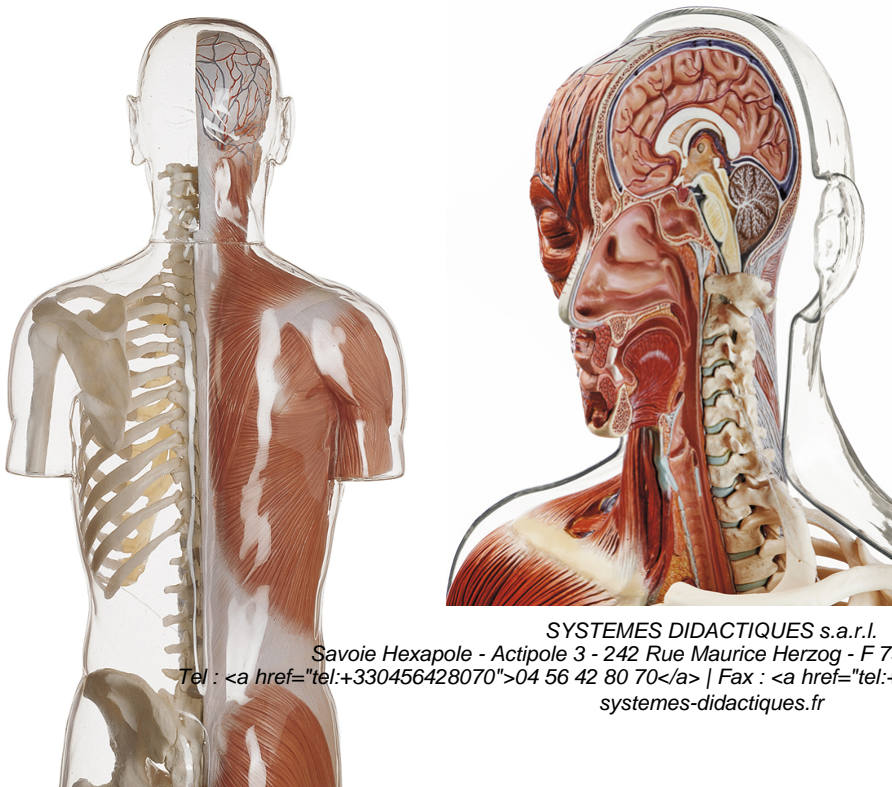

Date d'édition : 28.04.2026

Ref : EWTSOAS9/1

**Modèle transparent de la myologie du torse, avec tête /
SUR DEMANDE**

en grandeur nature, en matière plastique spéciale.
Ce modèle transparent illustre le système squelettique sur la moitié gauche du corps.
Sur la droite, le modèle montre les différentes couches musculaires superficielles.
La coupe médiane en relief permet de démontrer le rapport avec la position des viscères.
Non démontable.
Sur socle vert.

Catégories / Arborescence

Sciences > Modèles Anatomiques ? Botaniques > Anatomie > Muscles / Torses

SYSTEMES DIDACTIQUES s.a.r.l.

Savoie Hexapole - Actipole 3 - 242 Rue Maurice Herzog - F 73420 VIVIERS DU LAC