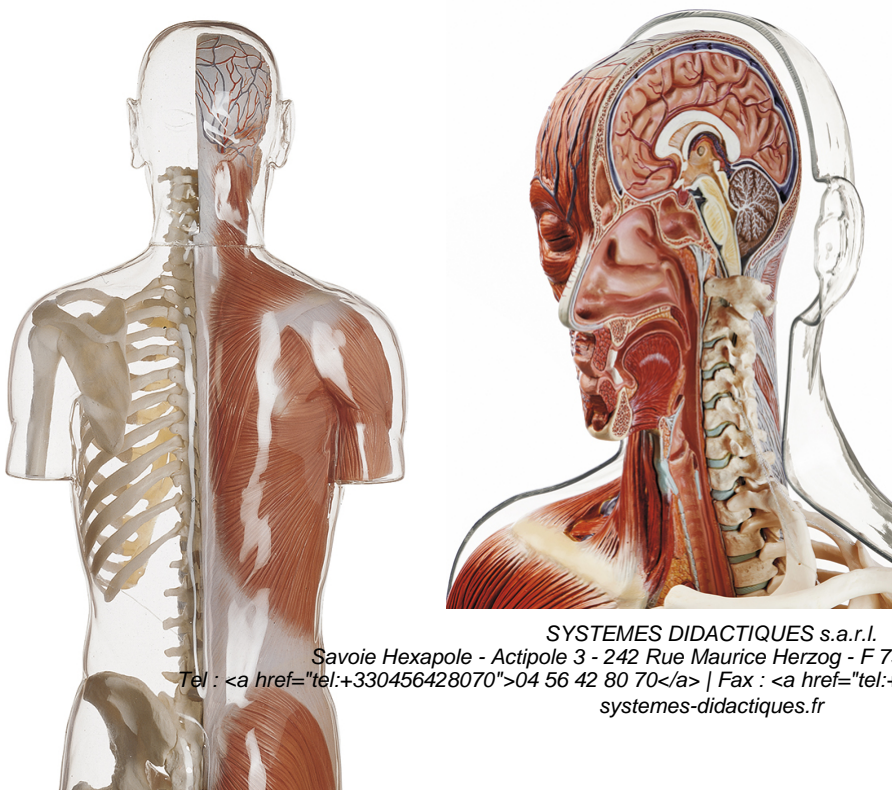

Date d'édition : 29.06.2026

Ref : EWTSOAS9/1

**Modèle transparent de la myologie du torse, avec tête /
SUR DEMANDE**

en grandeur nature, en matière plastique spéciale.
Ce modèle transparent illustre le système squelettique sur la moitié gauche du corps.
Sur la droite, le modèle montre les différentes couches musculaires superficielles.
La coupe médiane en relief permet de démontrer le rapport avec la position des viscères.
Non démontable.
Sur socle vert.

Catégories / Arborescence

Sciences > Modèles Anatomiques ? Botaniques > Anatomie > Muscles / Torses

SYSTEMES DIDACTIQUES s.a.r.l.

Savoie Hexapole - Actipole 3 - 242 Rue Maurice Herzog - F 73420 VIVIERS DU LAC