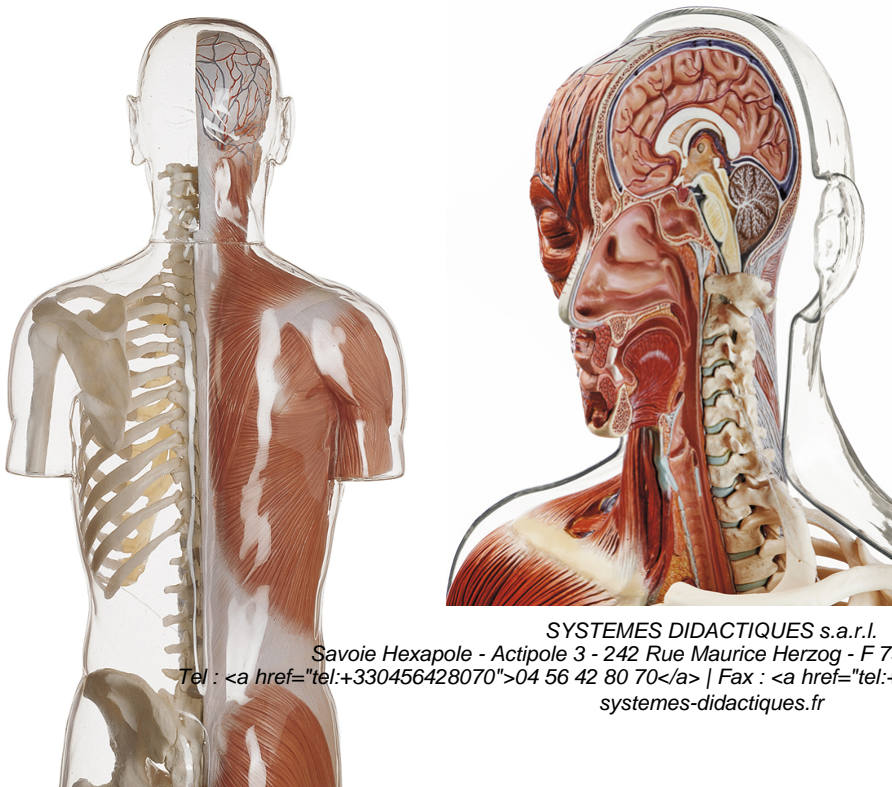

Date d'édition : 18.05.2026

Ref : EWTSOAS9/1

**Modèle transparent de la myologie du torse, avec tête /  
SUR DEMANDE**

en grandeur nature, en matière plastique spéciale.  
Ce modèle transparent illustre le système squelettique sur la moitié gauche du corps.  
Sur la droite, le modèle montre les différentes couches musculaires superficielles.  
La coupe médiane en relief permet de démontrer le rapport avec la position des viscères.  
Non démontable.  
Sur socle vert.

## Catégories / Arborescence

Sciences > Modèles Anatomiques ? Botaniques > Anatomie > Muscles / Torses