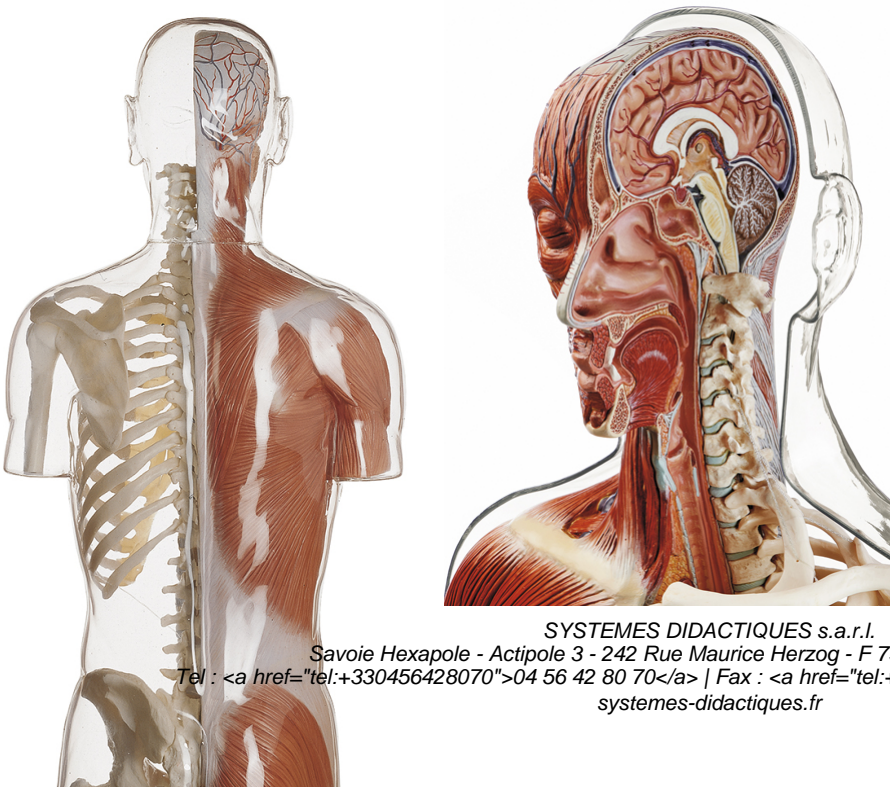

Date d'édition : 07.04.2026

Ref : EWTSOAS9/1

**Modèle transparent de la myologie du torse, avec tête /
SUR DEMANDE**

en grandeur nature, en matière plastique spéciale.
Ce modèle transparent illustre le système squelettique sur la moitié gauche du corps.
Sur la droite, le modèle montre les différentes couches musculaires superficielles.
La coupe médiane en relief permet de démontrer le rapport avec la position des viscères.
Non démontable.
Sur socle vert.

Catégories / Arborescence

Sciences > Modèles Anatomiques ? Botaniques > Anatomie > Muscles / Torses

SYSTEMES DIDACTIQUES s.a.r.l.

Savoie Hexapole - Actipole 3 - 242 Rue Maurice Herzog - F 73420 VIVIERS DU LAC