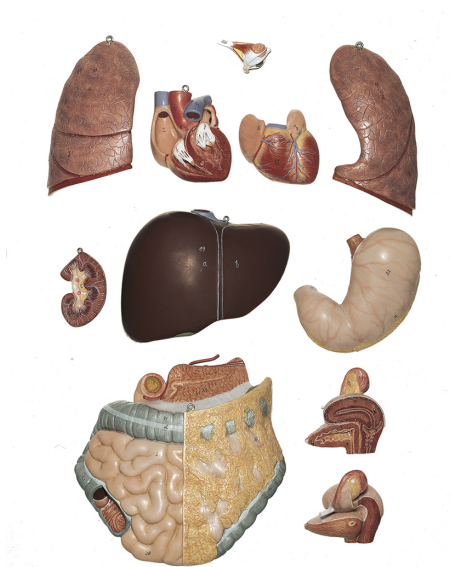

Catégories / Arborescence

Sciences > Modèles Anatomiques ? Botaniques > Anatomie > Muscles / Torses

SYSTEMES DIDACTIQUES s.a.r.l.

Savoie Hexapole - Actipole 3 - 242 Rue Maurice Herzog - F 73420 VIVIERS DU LAC

Tel : [+330456428070](tel:+330456428070) | Fax : [+330456428071](tel:+330456428071)
systemes-didactiques.fr