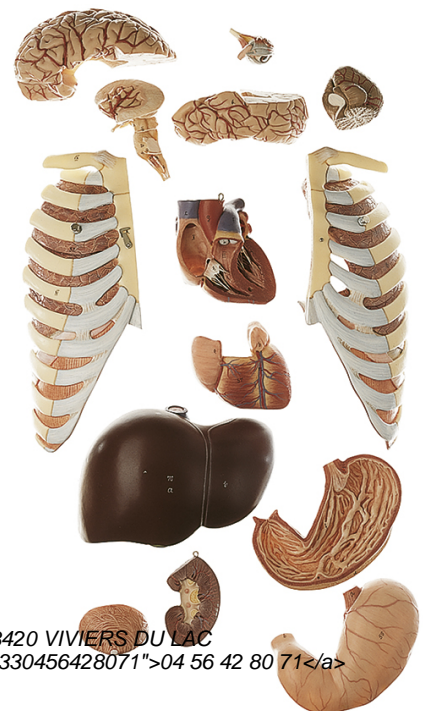

Date d'édition : 18.05.2026

Ref : EWTSOAS23/1

Tronc masculin avec tête et dos ouvert / SUR DEMANDE

Grandeur nature. Démontable en 20 parties

en grandeur nature, en SOMSO-Plast®.

Démontable en 20 parties,

comme suit: cerveau avec artères (4), avec muscles et nerf optique, côtes avec moitiés des poumons (2 pièces), c(2 pièces), foie, estomac (2 pièces), intestin grêle et colon (3 pièces), appendice à ouvrir, épiploon, moitié droite dun rein, moitié de la vessie, torse, sur socle vert.

## Catégories / Arborescence

Sciences > Modèles Anatomiques ? Botaniques > Anatomie > Muscles / Torses

SYSTEMES DIDACTIQUES s.a.r.l.

Savoie Hexapole - Actipole 3 - 242 Rue Maurice Herzog - F 73420 VIVIERS DU LAC