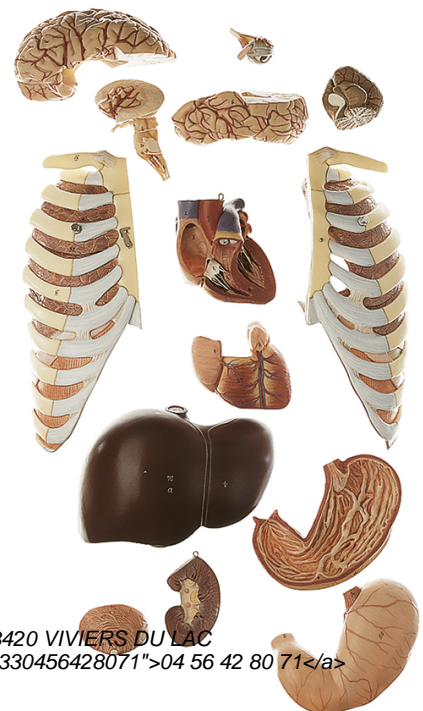

Systèmes Didactiques s.a.r.l.

Equipement pour l'enseignement expérimental, scientifique et technique

Date d'édition : 02.04.2025

SYSTEMES DIDACTIQUES s.a.r.l.
Savoie Hexapole - Actipole 3 - 242 Rue Maurice Herzog - F 73420 VIVIERS DU LAC
Tel : [04 56 42 80 70](tel:+330456428070) | Fax : [04 56 42 80 71](tel:+330456428071)
systemes-didactiques.fr