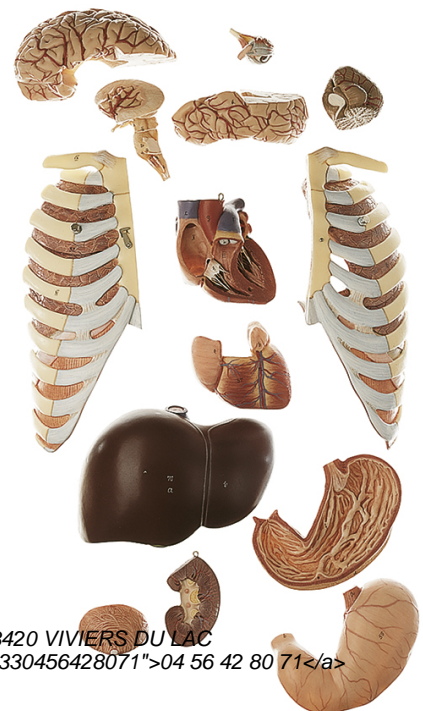

Systèmes Didactiques s.a.r.l.

Equipement pour l'enseignement expérimental, scientifique et technique

Date d'édition : 22.01.2025

SYSTEMES DIDACTIQUES s.a.r.l.
Savoie Hexapole - Actipole 3 - 242 Rue Maurice Herzog - F 73420 VIVIERS DU LAC
Tel : [04 56 42 80 70](tel:+330456428070) | Fax : [04 56 42 80 71](tel:+330456428071)
systemes-didactiques.fr