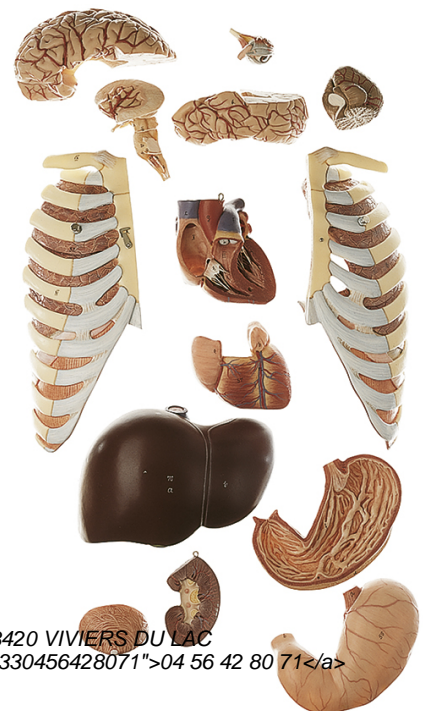

Date d'édition : 29.06.2026

Ref : EWTSOAS23/1

Tronc masculin avec tête et dos ouvert / SUR DEMANDE

Grandeur nature. Démontable en 20 parties

en grandeur nature, en SOMSO-Plast®.

Démontable en 20 parties,

comme suit: cerveau avec artères (4), avec muscles et nerf optique, côtes avec moitiés des poumons (2 pièces), c(2 pièces), foie, estomac (2 pièces), intestin grêle et colon (3 pièces), appendice à ouvrir, épiploon, moitié droite dun rein, moitié de la vessie, torse, sur socle vert.

Catégories / Arborescence

Sciences > Modèles Anatomiques ? Botaniques > Anatomie > Muscles / Torses

Systèmes Didactiques s.a.r.l.

Equipement pour l'enseignement expérimental, scientifique et technique

Date d'édition : 29.06.2026