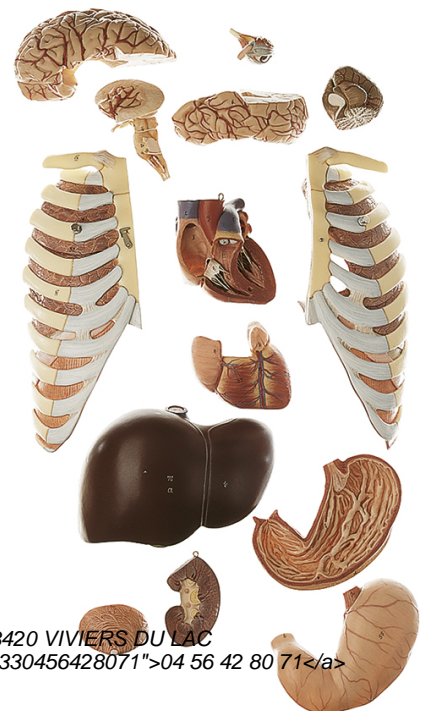

Systèmes Didactiques s.a.r.l.

Equipement pour l'enseignement expérimental, scientifique et technique

Date d'édition : 22.12.2024

SYSTEMES DIDACTIQUES s.a.r.l.
Savoie Hexapole - Actipole 3 - 242 Rue Maurice Herzog - F 73420 VIVIERS DU LAC
Tel : [04 56 42 80 70](tel:+330456428070) | Fax : [04 56 42 80 71](tel:+330456428071)
systemes-didactiques.fr