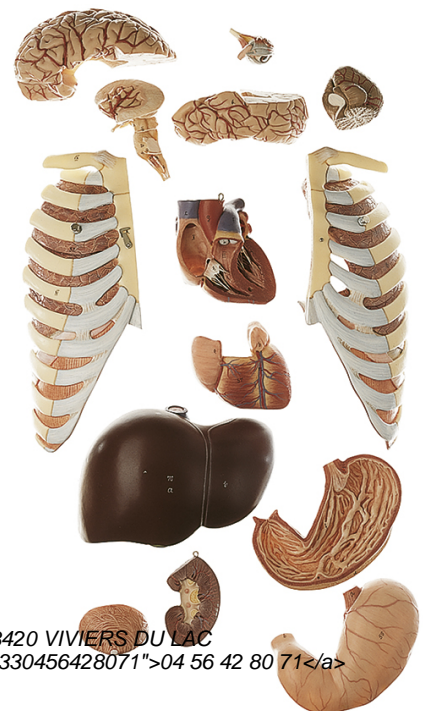

Date d'édition : 28.04.2026

Ref : EWTSOAS23/1

Tronc masculin avec tête et dos ouvert / SUR DEMANDE

Grandeur nature. Démontable en 20 parties

en grandeur nature, en SOMSO-Plast®.

Démontable en 20 parties,

comme suit: cerveau avec artères (4), avec muscles et nerf optique, côtes avec moitiés des poumons (2 pièces), c(2 pièces), foie, estomac (2 pièces), intestin grêle et colon (3 pièces), appendice à ouvrir, épiploon, moitié droite dun rein, moitié de la vessie, torse, sur socle vert.

Catégories / Arborescence

Sciences > Modèles Anatomiques ? Botaniques > Anatomie > Muscles / Torses

Systèmes Didactiques s.a.r.l.

Equipement pour l'enseignement expérimental, scientifique et technique

Date d'édition : 28.04.2026