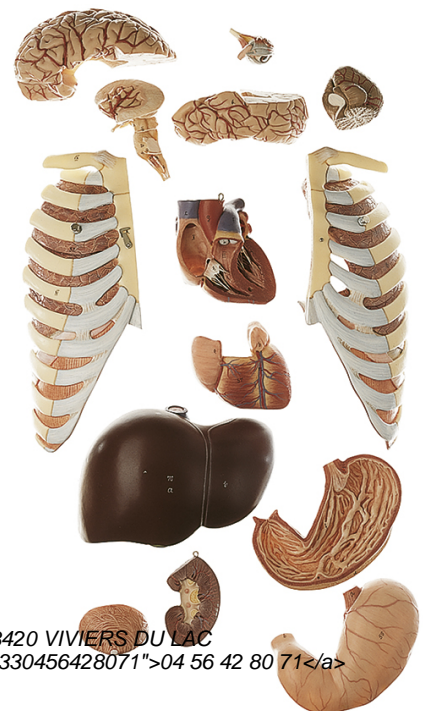

Date d'édition : 07.04.2026

Ref : EWTSOAS23/1

Tronc masculin avec tête et dos ouvert / SUR DEMANDE

Grandeur nature. Démontable en 20 parties

en grandeur nature, en SOMSO-Plast®.

Démontable en 20 parties,

comme suit: cerveau avec artères (4), avec muscles et nerf optique, côtes avec moitiés des poumons (2 pièces), c(2 pièces), foie, estomac (2 pièces), intestin grêle et colon (3 pièces), appendice à ouvrir, épiploon, moitié droite dun rein, moitié de la vessie, torse, sur socle vert.

Catégories / Arborescence

Sciences > Modèles Anatomiques ? Botaniques > Anatomie > Muscles / Torses

Systèmes Didactiques s.a.r.l.

Equipement pour l'enseignement expérimental, scientifique et technique

Date d'édition : 07.04.2026