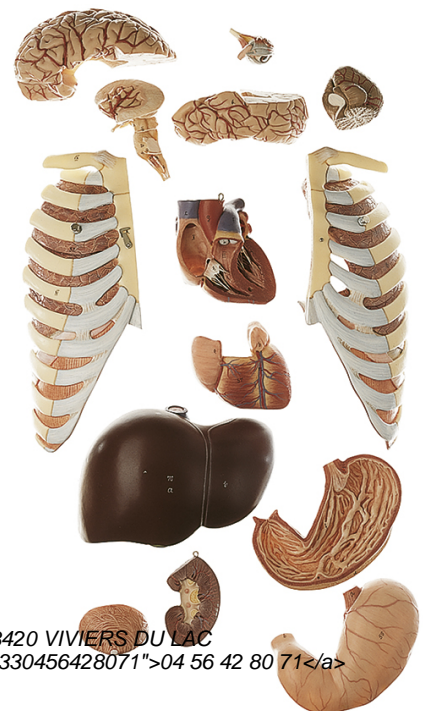

Date d'édition : 08.06.2026

Ref : EWTSOAS23/1

Tronc masculin avec tête et dos ouvert / SUR DEMANDE

Grandeur nature. Démontable en 20 parties

en grandeur nature, en SOMSO-Plast®.

Démontable en 20 parties,

comme suit: cerveau avec artères (4), avec muscles et nerf optique, côtes avec moitiés des poumons (2 pièces), c(2 pièces), foie, estomac (2 pièces), intestin grêle et colon (3 pièces), appendice à ouvrir, épiploon, moitié droite dun rein, moitié de la vessie, torse, sur socle vert.

Catégories / Arborescence

Sciences > Modèles Anatomiques ? Botaniques > Anatomie > Muscles / Torses

Systèmes Didactiques s.a.r.l.

Equipement pour l'enseignement expérimental, scientifique et technique

Date d'édition : 08.06.2026