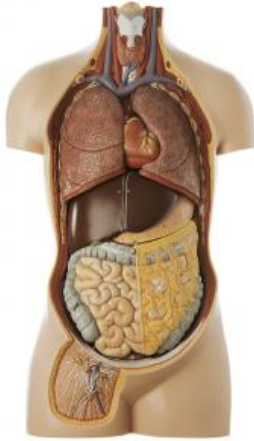

Date d'édition : 31.03.2025

Ref : EWTSOAS12

Tronc de jeune homme sans tête

Démontable en 12 parties

en grandeur nature, en SOMSO-Plast®.

Démontable en 12 parties, comme suit:

- moitiés des poumons (2 pièces),
- c(2 pièces),
- foie,
- estomac,
- duodénum avec pancréas,
- intestin grêle et colon,
- appendice à ouvrir,
- moitié de la vessie,
- moitié dun rein,
- torse.

Sur socle vert.

Caractéristiques

- Poids: 9,7 kg
- Longueur: 26 cm
- Largeur: 39 cm
- Hauteur: 71 cm

Catégories / Arborescence

Sciences > Modèles Anatomiques ? Botaniques > Anatomie > Muscles / Torses

Date d'édition : 31.03.2025