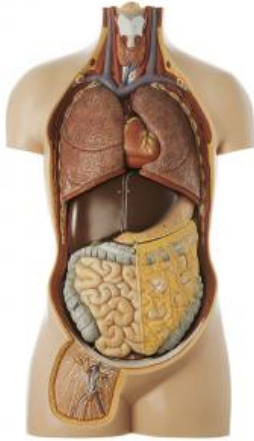

Date d'édition : 07.06.2026

Ref : EWTSOAS12

Tronc de jeune homme sans tête

Démontable en 12 parties

en grandeur nature, en SOMSO-Plast®.

Démontable en 12 parties, comme suit:

- moitiés des poumons (2 pièces),
- c(2 pièces),
- foie,
- estomac,
- duodénum avec pancréas,
- intestin grêle et colon,
- appendice à ouvrir,
- moitié de la vessie,
- moitié dun rein,
- torse.

Sur socle vert.

Caractéristiques

- Poids: 9,7 kg
- Longueur: 26 cm
- Largeur: 39 cm
- Hauteur: 71 cm

Catégories / Arborescence

Sciences > Modèles Anatomiques ? Botaniques > Anatomie > Muscles / Torses

Date d'édition : 07.06.2026