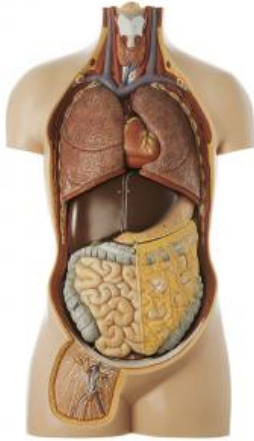

Date d'édition : 28.04.2026

Ref : EWTSOAS12

Tronc de jeune homme sans tête

Démontable en 12 parties

en grandeur nature, en SOMSO-Plast®.

Démontable en 12 parties, comme suit:

- moitiés des poumons (2 pièces),
- c(2 pièces),
- foie,
- estomac,
- duodénum avec pancréas,
- intestin grêle et colon,
- appendice à ouvrir,
- moitié de la vessie,
- moitié dun rein,
- torse.

Sur socle vert.

Caractéristiques

- Poids: 9,7 kg
- Longueur: 26 cm
- Largeur: 39 cm
- Hauteur: 71 cm

Catégories / Arborescence

Sciences > Modèles Anatomiques ? Botaniques > Anatomie > Muscles / Torses

Date d'édition : 28.04.2026