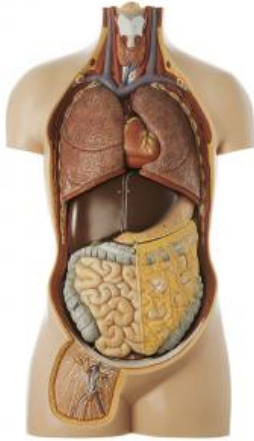

Date d'édition : 18.05.2026

Ref : EWTSOAS12

Tronc de jeune homme sans tête

Démontable en 12 parties

en grandeur nature, en SOMSO-Plast®.

Démontable en 12 parties, comme suit:

- moitiés des poumons (2 pièces),
- c(2 pièces),
- foie,
- estomac,
- duodénum avec pancréas,
- intestin grêle et colon,
- appendice à ouvrir,
- moitié de la vessie,
- moitié dun rein,
- torse.

Sur socle vert.

Caractéristiques

- Poids: 9,7 kg
- Longueur: 26 cm
- Largeur: 39 cm
- Hauteur: 71 cm

Catégories / Arborescence

Sciences > Modèles Anatomiques ? Botaniques > Anatomie > Muscles / Torses

Date d'édition : 18.05.2026