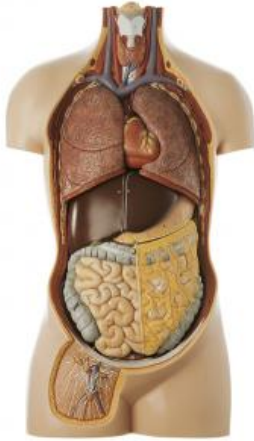

Date d'édition : 15.11.2024

**Ref : EWTSOAS12**

**Tronc de jeune homme sans tête**

**Démontable en 12 parties**

en grandeur nature, en SOMSO-Plast®.

Démontable en 12 parties, comme suit:

- moitiés des poumons (2 pièces),
- c(2 pièces),
- foie,
- estomac,
- duodénum avec pancréas,
- intestin grêle et colon,
- appendice à ouvrir,
- moitié de la vessie,
- moitié dun rein,
- torse.

Sur socle vert.

Caractéristiques

- Poids: 9,7 kg
- Longueur: 26 cm
- Largeur: 39 cm
- Hauteur: 71 cm

## Catégories / Arborescence

Sciences > Modèles Anatomiques ? Botaniques > Anatomie > Muscles / Torses

Date d'édition : 15.11.2024