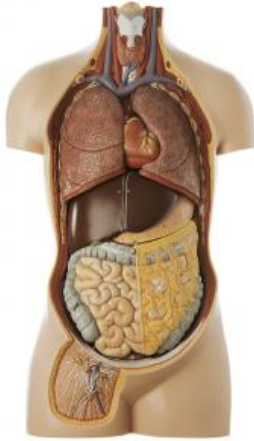

Date d'édition : 22.12.2024

Ref : EWTSOAS12

Tronc de jeune homme sans tête

Démontable en 12 parties

en grandeur nature, en SOMSO-Plast®.

Démontable en 12 parties, comme suit:

- moitiés des poumons (2 pièces),
- c(2 pièces),
- foie,
- estomac,
- duodénum avec pancréas,
- intestin grêle et colon,
- appendice à ouvrir,
- moitié de la vessie,
- moitié dun rein,
- torse.

Sur socle vert.

Caractéristiques

- Poids: 9,7 kg
- Longueur: 26 cm
- Largeur: 39 cm
- Hauteur: 71 cm

Catégories / Arborescence

Sciences > Modèles Anatomiques ? Botaniques > Anatomie > Muscles / Torses

Date d'édition : 22.12.2024