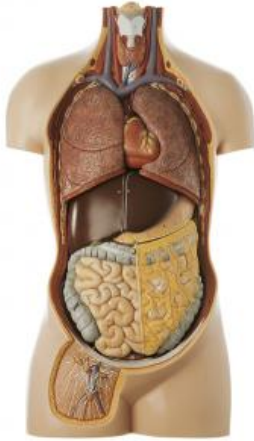

Date d'édition : 22.01.2025

**Ref : EWTSOAS12**

**Tronc de jeune homme sans tête**

**Démontable en 12 parties**

en grandeur nature, en SOMSO-Plast®.

Démontable en 12 parties, comme suit:

- moitiés des poumons (2 pièces),
- c(2 pièces),
- foie,
- estomac,
- duodénum avec pancréas,
- intestin grêle et colon,
- appendice à ouvrir,
- moitié de la vessie,
- moitié dun rein,
- torse.

Sur socle vert.

Caractéristiques

- Poids: 9,7 kg
- Longueur: 26 cm
- Largeur: 39 cm
- Hauteur: 71 cm