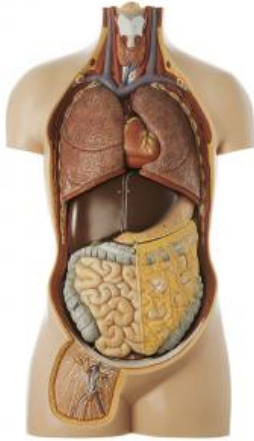

Date d'édition : 28.06.2026

Ref : EWTSOAS12

Tronc de jeune homme sans tête

Démontable en 12 parties

en grandeur nature, en SOMSO-Plast®.

Démontable en 12 parties, comme suit:

- moitiés des poumons (2 pièces),
- c(2 pièces),
- foie,
- estomac,
- duodénum avec pancréas,
- intestin grêle et colon,
- appendice à ouvrir,
- moitié de la vessie,
- moitié dun rein,
- torse.

Sur socle vert.

Caractéristiques

- Poids: 9,7 kg
- Longueur: 26 cm
- Largeur: 39 cm
- Hauteur: 71 cm

Catégories / Arborescence

Sciences > Modèles Anatomiques ? Botaniques > Anatomie > Muscles / Torses

Date d'édition : 28.06.2026