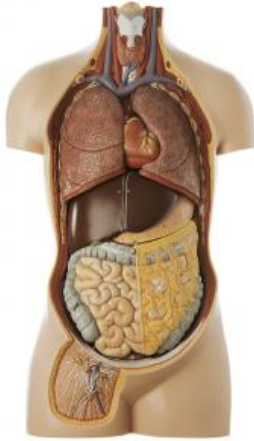

Date d'édition : 23.02.2025

Ref : EWTSOAS12

Tronc de jeune homme sans tête

Démontable en 12 parties

en grandeur nature, en SOMSO-Plast®.

Démontable en 12 parties, comme suit:

- moitiés des poumons (2 pièces),
- c(2 pièces),
- foie,
- estomac,
- duodénum avec pancréas,
- intestin grêle et colon,
- appendice à ouvrir,
- moitié de la vessie,
- moitié dun rein,
- torse.

Sur socle vert.

Caractéristiques

- Poids: 9,7 kg
- Longueur: 26 cm
- Largeur: 39 cm
- Hauteur: 71 cm

Catégories / Arborescence

Sciences > Modèles Anatomiques ? Botaniques > Anatomie > Muscles / Torses

Date d'édition : 23.02.2025