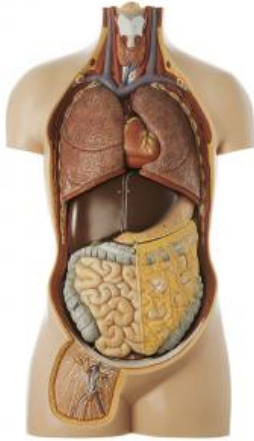

Date d'édition : 07.04.2026

Ref : EWTSOAS12

Tronc de jeune homme sans tête

Démontable en 12 parties

en grandeur nature, en SOMSO-Plast®.

Démontable en 12 parties, comme suit:

- moitiés des poumons (2 pièces),
- c(2 pièces),
- foie,
- estomac,
- duodénum avec pancréas,
- intestin grêle et colon,
- appendice à ouvrir,
- moitié de la vessie,
- moitié dun rein,
- torse.

Sur socle vert.

Caractéristiques

- Poids: 9,7 kg
- Longueur: 26 cm
- Largeur: 39 cm
- Hauteur: 71 cm

Catégories / Arborescence

Sciences > Modèles Anatomiques ? Botaniques > Anatomie > Muscles / Torses

Date d'édition : 07.04.2026