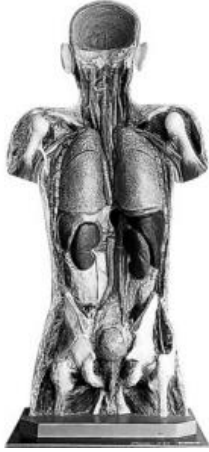

Date d'édition : 22.01.2025

**Ref : EWTSOA37**

**Tronc masculin / SUR DEMANDE**

**Grandeur nature. Sur socle. Hauteur Tronc 87 cm.**

## Catégories / Arborescence

Sciences > Modèles Anatomiques ? Botaniques > Anatomie > Muscles / Torses