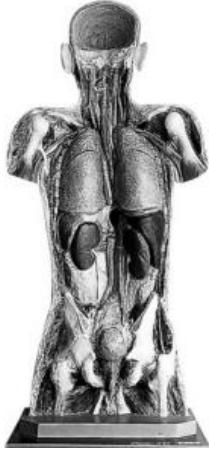

Date d'édition : 28.04.2026

Ref : EWTSOA37

Tronc masculin / SUR DEMANDE

Grandeur nature. Sur socle. Hauteur Tronc 87 cm.

Catégories / Arborescence

Sciences > Modèles Anatomiques ? Botaniques > Anatomie > Muscles / Torses