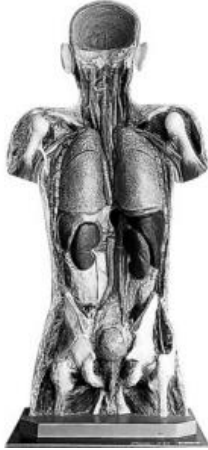

Date d'édition : 07.06.2026

**Ref : EWTSOA37**

**Tronc masculin / SUR DEMANDE**

**Grandeur nature. Sur socle. Hauteur Tronc 87 cm.**

## Catégories / Arborescence

Sciences > Modèles Anatomiques ? Botaniques > Anatomie > Muscles / Torses