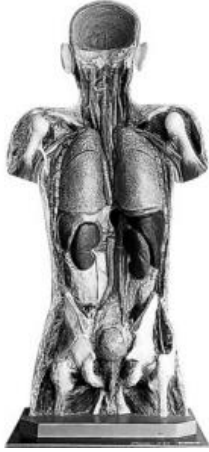

Date d'édition : 22.12.2024

Ref : EWTSOA37

Tronc masculin / SUR DEMANDE

Grandeur nature. Sur socle. Hauteur Tronc 87 cm.

Catégories / Arborescence

Sciences > Modèles Anatomiques ? Botaniques > Anatomie > Muscles / Torses