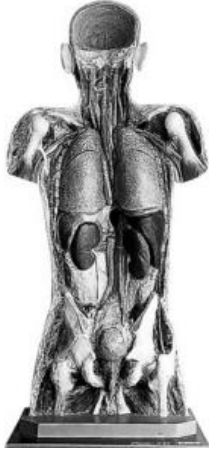

Date d'édition : 23.02.2025

Ref : EWTSOA37

Tronc masculin / SUR DEMANDE

Grandeur nature. Sur socle. Hauteur Tronc 87 cm.

Catégories / Arborescence

Sciences > Modèles Anatomiques ? Botaniques > Anatomie > Muscles / Torses