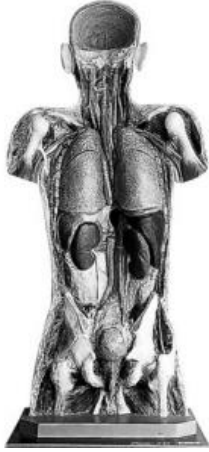

Date d'édition : 07.04.2026

Ref : EWTSOA37

Tronc masculin / SUR DEMANDE

Grandeur nature. Sur socle. Hauteur Tronc 87 cm.

Catégories / Arborescence

Sciences > Modèles Anatomiques ? Botaniques > Anatomie > Muscles / Torses