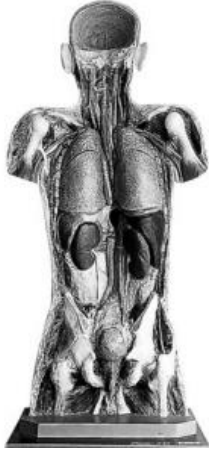

Date d'édition : 31.03.2025

Ref : EWTSOA37

Tronc masculin / SUR DEMANDE

Grandeur nature. Sur socle. Hauteur Tronc 87 cm.

Catégories / Arborescence

Sciences > Modèles Anatomiques ? Botaniques > Anatomie > Muscles / Torses