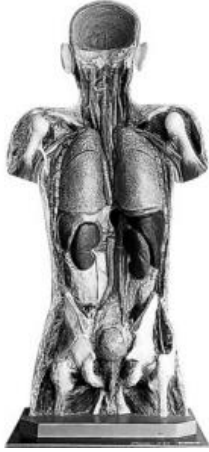

Date d'édition : 15.11.2024

Ref : EWTSOA37

Tronc masculin / SUR DEMANDE

Grandeur nature. Sur socle. Hauteur Tronc 87 cm.

Catégories / Arborescence

Sciences > Modèles Anatomiques ? Botaniques > Anatomie > Muscles / Torses