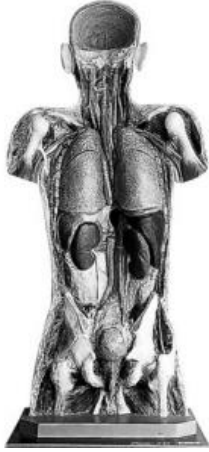

Date d'édition : 28.06.2026

**Ref : EWTSOA37**

**Tronc masculin / SUR DEMANDE**

**Grandeur nature. Sur socle. Hauteur Tronc 87 cm.**

## Catégories / Arborescence

Sciences > Modèles Anatomiques ? Botaniques > Anatomie > Muscles / Torses