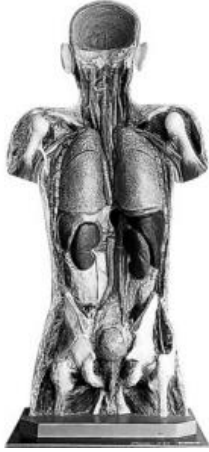

Date d'édition : 18.05.2026

Ref : EWTSOA37

Tronc masculin / SUR DEMANDE

Grandeur nature. Sur socle. Hauteur Tronc 87 cm.

Catégories / Arborescence

Sciences > Modèles Anatomiques ? Botaniques > Anatomie > Muscles / Torses