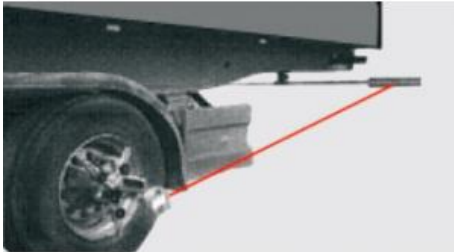

Date d'édition : 05.01.2025

Ref : EWTKO-8103

Kit supplémentaire AL-30 mesure pour HD-30 sur semi-remorque

Comprenant: 1 échelle gradué pour de la remorque, 1 adaptateur pour axe de pivot de la remorque

Catégories / Arborescence