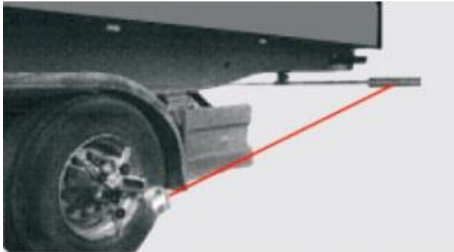

Date d'édition : 27.04.2026

Ref : EWTKO-8103

Kit supplémentaire AL-30 mesure pour HD-30 sur semi-remorque

Comprenant: 1 échelle gradué pour de la remorque, 1 adaptateur pour axe de pivot de la remorque

Catégories / Arborescence