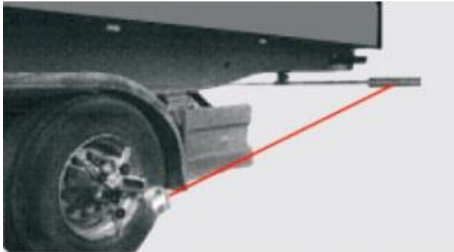

Date d'édition : 28.06.2026

Ref : EWTKO-8103

Kit supplémentaire AL-30 mesure pour HD-30 sur semi-remorque

Comprenant: 1 échelle gradué pour de la remorque, 1 adaptateur pour axe de pivot de la remorque

Catégories / Arborescence