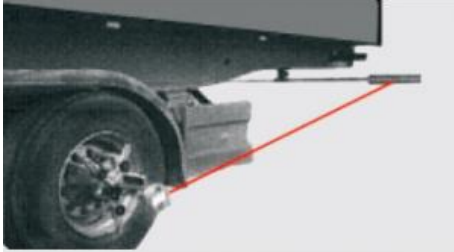

Date d'édition : 07.04.2026

Ref : EWTKO-8103

Kit supplémentaire AL-30 mesure pour HD-30 sur semi-remorque

Comprenant: 1 échelle gradué pour de la remorque, 1 adaptateur pour axe de pivot de la remorque

Catégories / Arborescence