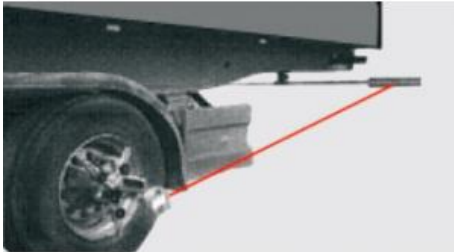

Date d'édition : 23.02.2025

Ref : EWTKO-8103

Kit supplémentaire AL-30 mesure pour HD-30 sur semi-remorque

Comprenant: 1 échelle gradué pour de la remorque, 1 adaptateur pour axe de pivot de la remorque

Catégories / Arborescence