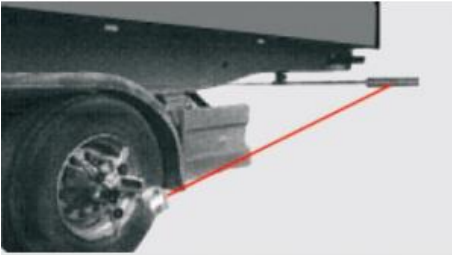

Date d'édition : 08.06.2026

**Ref : EWTKO-8103**

**Kit supplémentaire AL-30 mesure pour HD-30 sur semi-remorque**

**Comprenant: 1 échelle gradué pour de la remorque, 1 adaptateur pour axe de pivot de la remorque**