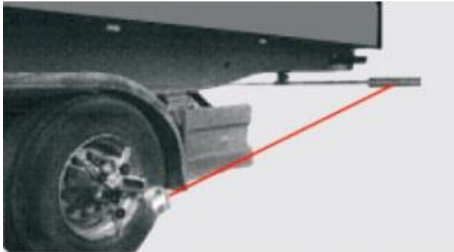

Date d'édition : 18.05.2026

**Ref : EWTKO-8103**

**Kit supplémentaire AL-30 mesure pour HD-30 sur semi-remorque**

**Comprenant: 1 échelle gradué pour de la remorque, 1 adaptateur pour axe de pivot de la remorque**