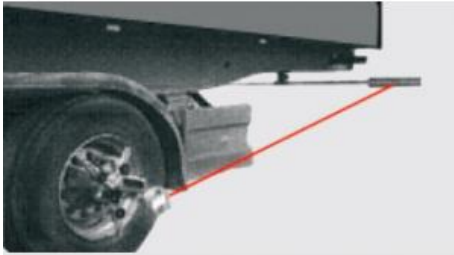

Date d'édition : 24.11.2024

Ref : EWTKO-8103

Kit supplémentaire AL-30 mesure pour HD-30 sur semi-remorque

Comprenant: 1 échelle gradué pour de la remorque, 1 adaptateur pour axe de pivot de la remorque

Catégories / Arborescence