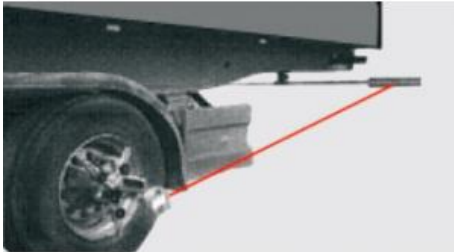

Date d'édition : 03.04.2025

Ref : EWTKO-8103

Kit supplémentaire AL-30 mesure pour HD-30 sur semi-remorque

Comprenant: 1 échelle gradué pour de la remorque, 1 adaptateur pour axe de pivot de la remorque

Catégories / Arborescence