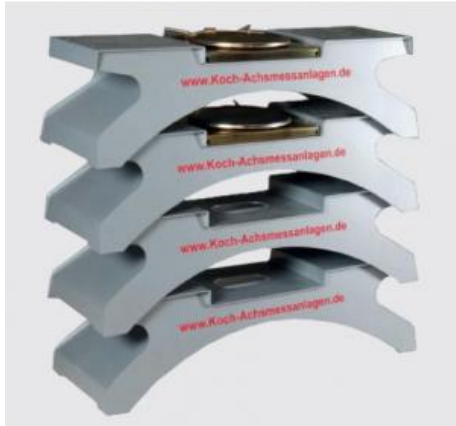

Date d'édition : 07.04.2026

Ref : EWTKO-7108

**Rampes portables pour alignement des roues avec dispositif de rotation essieu arrière, charge lourde**

**dimensions 110 cm x 60 x 30, avec dispositif de rotation pour faciliter l'alignement des voitures**

#### Produits alternatifs

**Ref : EWTKO-7101  
HD-10 option jeu de 2 plaques de roue supplémentaires pour les essieux arrière**