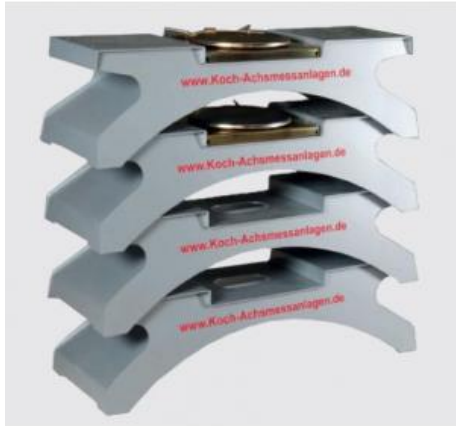

Date d'édition : 31.01.2025

Ref : EWTKO-7108

Rampes portables pour alignement des roues avec dispositif de rotation essieu arrière, charge lourde

dimensions 110 cm x 60 x 30, avec dispositif de rotation pour faciliter l'alignement des voitures

Produits alternatifs

Ref : EWTKO-7101

Jeu de 2 plaques de roue supplémentaires pour les essieux arrière pour HD-10 EsayTouch