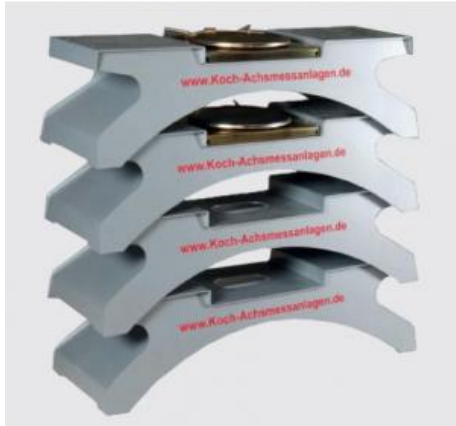

Date d'édition : 27.04.2026

Ref : EWTKO-7108

**Rampes portables pour alignement des roues avec dispositif de rotation essieu arrière, charge lourde**

**dimensions 110 cm x 60 x 30, avec dispositif de rotation pour faciliter l'alignement des voitures**

#### Produits alternatifs

**Ref : EWTKO-7101  
HD-10 option jeu de 2 plaques de roue supplémentaires pour les essieux arrière**