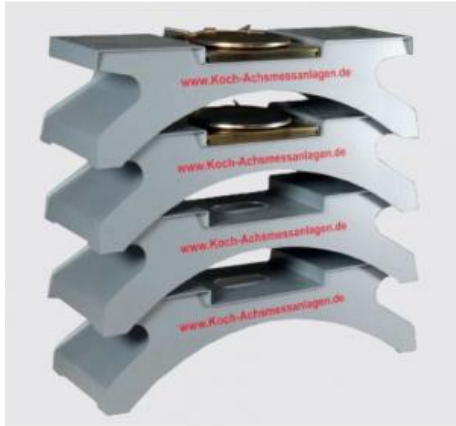

Date d'édition : 23.11.2024

Ref : EWTKO-7108

Rampes portables pour alignement des roues avec dispositif de rotation essieu arrière, charge lourde

dimensions 110 cm x 60 x 30, avec dispositif de rotation pour faciliter l'alignement des voitures

Produits alternatifs

Ref : EWTKO-7101

Jeu de 2 plaques de roue supplémentaires pour les essieux arrière pour HD-10 EsayTouch