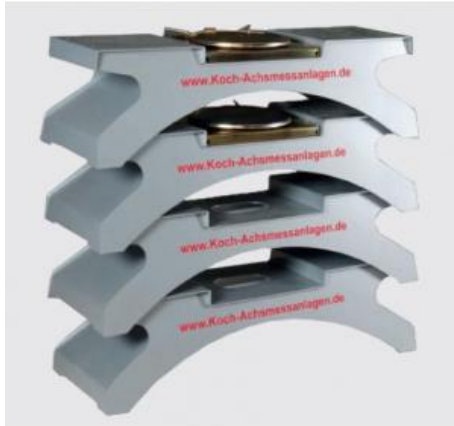

Date d'édition : 27.04.2026

Ref : EWTKO-7108

Rampes portables pour alignement des roues avec dispositif de rotation essieu arrière, charge lourde

dimensions 110 cm x 60 x 30, avec dispositif de rotation pour faciliter l'alignement des voitures

Produits alternatifs

**Ref : EWTKO-7101
HD-10 option jeu de 2 plaques de roue supplémentaires pour les essieux arrière**