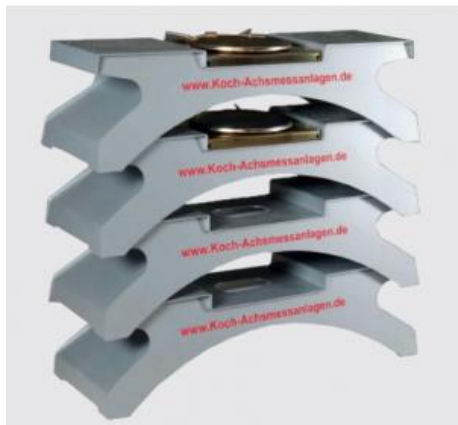

Date d'édition : 18.05.2026

Ref : EWTKO-7108

**Rampes portables pour alignement des roues avec dispositif de rotation essieu arrière, charge lourde**

**dimensions 110 cm x 60 x 30, avec dispositif de rotation pour faciliter l'alignement des voitures**

#### Produits alternatifs

**Ref : EWTKO-7101**  
**HD-10 option jeu de 2 plaques de roue supplémentaires pour les essieux arrière**