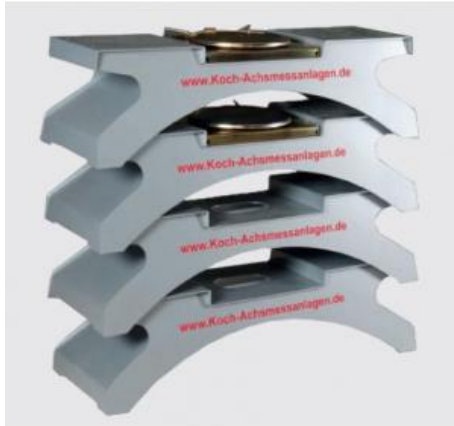

Date d'édition : 28.06.2026

Ref : EWTKO-7108

Rampes portables pour alignement des roues avec dispositif de rotation essieu arrière, charge lourde

dimensions 110 cm x 60 x 30, avec dispositif de rotation pour faciliter l'alignement des voitures

Produits alternatifs

**Ref : EWTKO-7101
HD-10 option jeu de 2 plaques de roue supplémentaires pour les essieux arrière**