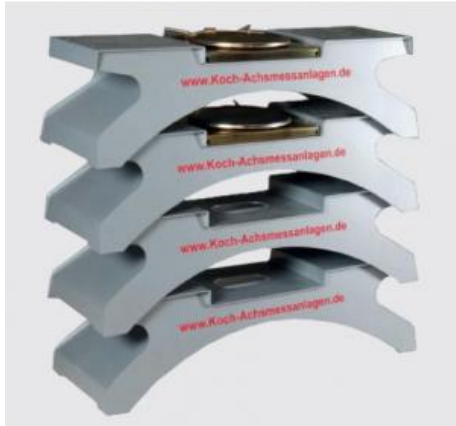

Date d'édition : 08.06.2026

Ref : EWTKO-7108

**Rampes portables pour alignement des roues avec dispositif de rotation essieu arrière, charge lourde**

**dimensions 110 cm x 60 x 30, avec dispositif de rotation pour faciliter l'alignement des voitures**

#### Produits alternatifs

**Ref : EWTKO-7101  
HD-10 option jeu de 2 plaques de roue supplémentaires pour les essieux arrière**