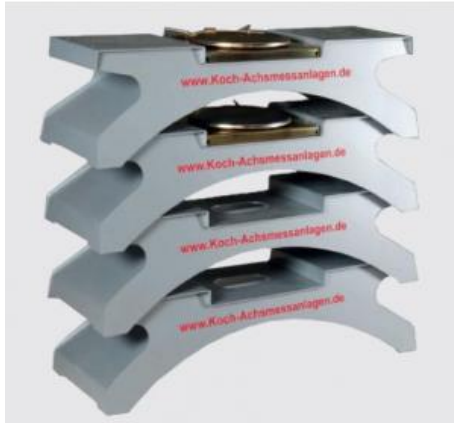

Date d'édition : 18.05.2026

Ref : EWTKO-7102

**Rampes portables pour alignement des roues avec dispositif de rotation essieu arrière**

**dimensions 110 cm x 60 x 30), jusqu'à max. 3t**

## Produits alternatifs

Ref : EWTKO-7108

**Rampes portables pour alignement des roues avec dispositif de rotation essieu arrière, charge lourde**  
dimensions 110 cm x 60 x 30, avec dispositif de rotation pour faciliter l'alignement des voitures

Date d'édition : 18.05.2026

**Ref : EWTKO-7101**  
**HD-10 option jeu de 2 plaques de roue supplémentaires pour les essieux arrière**