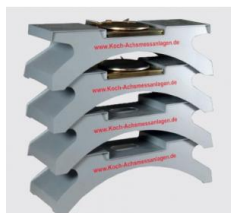

Date d'édition : 27.04.2026

Ref : EWTKO-7102

Rampes portables pour alignement des roues avec dispositif de rotation essieu arrière

dimensions 110 cm x 60 x 30), jusqu'à max. 3t

Produits alternatifs

Ref : EWTKO-7108

Rampes portables pour alignement des roues avec dispositif de rotation essieu arrière, charge lourde
dimensions 110 cm x 60 x 30, avec dispositif de rotation pour faciliter l'alignement des voitures

Date d'édition : 27.04.2026

Ref : EWTKO-7101
HD-10 option jeu de 2 plaques de roue supplémentaires pour les essieux arrière