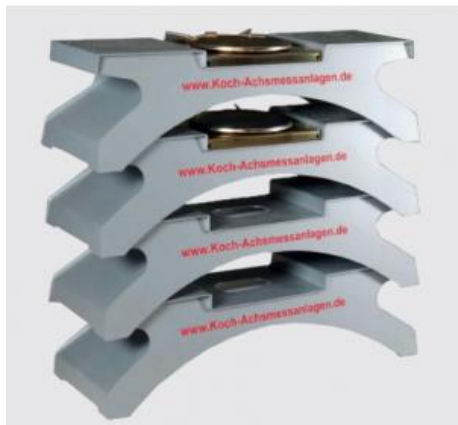

Date d'édition : 27.04.2026

Ref : EWTKO-7102

Rampes portables pour alignement des roues avec dispositif de rotation essieu arrière

dimensions 110 cm x 60 x 30), jusqu'à max. 3t

Produits alternatifs

Ref : EWTKO-7108

Rampes portables pour alignement des roues avec dispositif de rotation essieu arrière, charge lourde
dimensions 110 cm x 60 x 30, avec dispositif de rotation pour faciliter l'alignement des voitures

Date d'édition : 27.04.2026

Ref : EWTKO-7101
HD-10 option jeu de 2 plaques de roue supplémentaires pour les essieux arrière