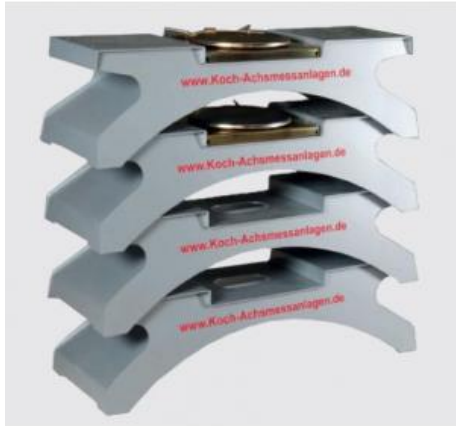

Date d'édition : 31.01.2025

Ref : EWTKO-7102

Rampes portables pour alignement des roues avec dispositif de rotation essieu arrière

dimensions 110 cm x 60 x 30), jusqu'à max. 3t

Produits alternatifs

Ref : EWTKO-7108

Rampes portables pour alignement des roues avec dispositif de rotation essieu arrière, charge lourde
dimensions 110 cm x 60 x 30, avec dispositif de rotation pour faciliter l'alignement des voitures

Date d'édition : 31.01.2025

Ref : EWTKO-7101
Jeu de 2 plaques de roue supplémentaires pour les essieux arrière pour HD-10 EsayTouch