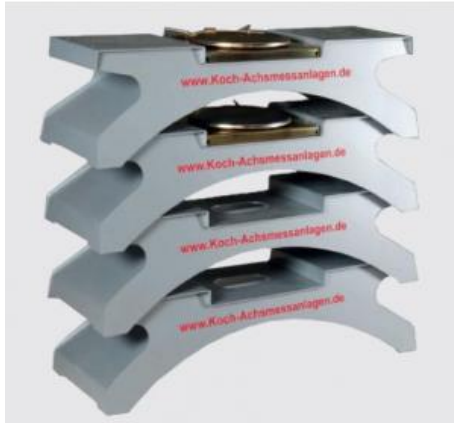

Date d'édition : 07.04.2026

Ref : EWTKO-7102

**Rampes portables pour alignement des roues avec dispositif de rotation essieu arrière**

**dimensions 110 cm x 60 x 30), jusqu'à max. 3t**

## Produits alternatifs

Ref : EWTKO-7108

**Rampes portables pour alignement des roues avec dispositif de rotation essieu arrière, charge lourde**  
dimensions 110 cm x 60 x 30, avec dispositif de rotation pour faciliter l'alignement des voitures

Date d'édition : 07.04.2026

**Ref : EWTKO-7101**  
**HD-10 option jeu de 2 plaques de roue supplémentaires pour les essieux arrière**