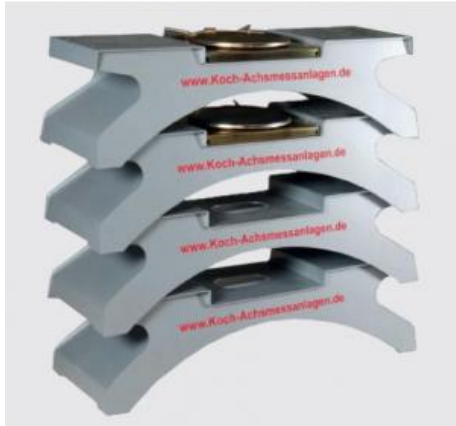

Date d'édition : 08.06.2026

Ref : EWTKO-7102

Rampes portables pour alignement des roues avec dispositif de rotation essieu arrière

dimensions 110 cm x 60 x 30), jusqu'à max. 3t

Produits alternatifs

Ref : EWTKO-7108

Rampes portables pour alignement des roues avec dispositif de rotation essieu arrière, charge lourde
dimensions 110 cm x 60 x 30, avec dispositif de rotation pour faciliter l'alignement des voitures

Date d'édition : 08.06.2026

Ref : EWTKO-7101
HD-10 option jeu de 2 plaques de roue supplémentaires pour les essieux arrière