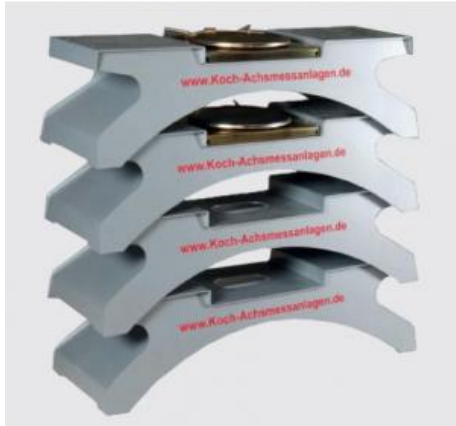

Date d'édition : 28.06.2026

Ref : EWTKO-7102

**Rampes portables pour alignement des roues avec dispositif de rotation essieu arrière**

**dimensions 110 cm x 60 x 30), jusqu'à max. 3t**

## Produits alternatifs

Ref : EWTKO-7108

**Rampes portables pour alignement des roues avec dispositif de rotation essieu arrière, charge lourde**  
dimensions 110 cm x 60 x 30, avec dispositif de rotation pour faciliter l'alignement des voitures

Date d'édition : 28.06.2026

**Ref : EWTKO-7101**  
**HD-10 option jeu de 2 plaques de roue supplémentaires pour les essieux arrière**