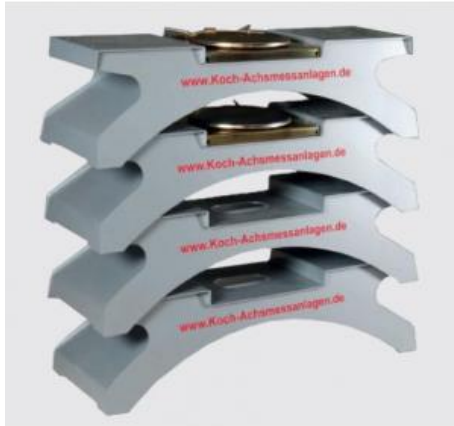

Date d'édition : 23.11.2024

Ref : EWTKO-7102

**Rampes portables pour alignement des roues avec dispositif de rotation essieu arrière**

**dimensions 110 cm x 60 x 30), jusqu'à max. 3t**

## Produits alternatifs

Ref : EWTKO-7108

**Rampes portables pour alignement des roues avec dispositif de rotation essieu arrière, charge lourde**  
dimensions 110 cm x 60 x 30, avec dispositif de rotation pour faciliter l'alignement des voitures

Date d'édition : 23.11.2024

**Ref : EWTKO-7101**  
**Jeu de 2 plaques de roue supplémentaires pour les essieux arrière pour HD-10 EsayTouch**