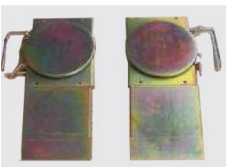

Date d'édition : 23.11.2024

Ref : EWTKO-7101

Jeu de 2 plaques de roue supplémentaires pour les essieux arrière pour HD-10 EsayTouch

Options

Ref : EWTKO-7101
Jeu de 2 plaques de roue supplémentaires pour les essieux arrière pour HD-10 EsayTouch

Produits alternatifs

Date d'édition : 23.11.2024

Ref : EWTKO-7102

Rampes portables pour alignement des roues avec dispositif de rotation essieu arrière
dimensions 110 cm x 60 x 30), jusqu'à max. 3t

Ref : EWTKO-7108

Rampes portables pour alignement des roues avec dispositif de rotation essieu arrière, charge lourde
dimensions 110 cm x 60 x 30, avec dispositif de rotation pour faciliter l'alignement des voitures