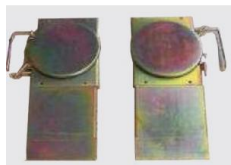

Date d'édition : 27.04.2026

Ref : EWTKO-7101

HD-10 option jeu de 2 plaques de roue supplémentaires
pour les essieux arrière

Options

Ref : EWTKO-7101
HD-10 option jeu de 2 plaques de roue supplémentaires pour les essieux arrière

Produits alternatifs

Date d'édition : 27.04.2026

Ref : EWTKO-7102

Rampes portables pour alignement des roues avec dispositif de rotation essieu arrière
dimensions 110 cm x 60 x 30), jusqu'à max. 3t

Ref : EWTKO-7108

Rampes portables pour alignement des roues avec dispositif de rotation essieu arrière, charge lourde
dimensions 110 cm x 60 x 30, avec dispositif de rotation pour faciliter l'alignement des voitures