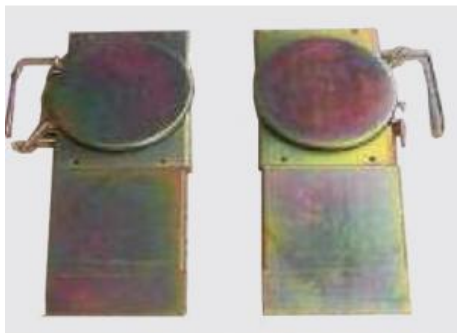

Date d'édition : 07.04.2026

Ref : EWTKO-7101

HD-10 option jeu de 2 plaques de roue supplémentaires  
pour les essieux arrière

## Options

Ref : EWTKO-7101  
HD-10 option jeu de 2 plaques de roue supplémentaires pour les essieux arrière

## Produits alternatifs

Date d'édition : 07.04.2026

**Ref : EWTKO-7102**

**Rampes portables pour alignement des roues avec dispositif de rotation essieu arrière**  
dimensions 110 cm x 60 x 30), jusqu'à max. 3t

**Ref : EWTKO-7108**

**Rampes portables pour alignement des roues avec dispositif de rotation essieu arrière, charge lourde**  
dimensions 110 cm x 60 x 30, avec dispositif de rotation pour faciliter l'alignement des voitures