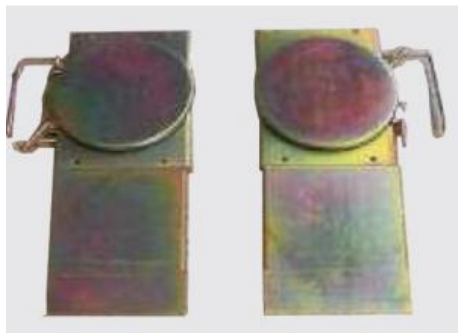

Date d'édition : 28.06.2026

Ref : EWTKO-7101

HD-10 option jeu de 2 plaques de roue supplémentaires
pour les essieux arrière

Options

Ref : EWTKO-7101

HD-10 option jeu de 2 plaques de roue supplémentaires pour les essieux arrière

Produits alternatifs

Date d'édition : 28.06.2026

Ref : EWTKO-7102

Rampes portables pour alignement des roues avec dispositif de rotation essieu arrière
dimensions 110 cm x 60 x 30), jusqu'à max. 3t

Ref : EWTKO-7108

Rampes portables pour alignement des roues avec dispositif de rotation essieu arrière, charge lourde
dimensions 110 cm x 60 x 30, avec dispositif de rotation pour faciliter l'alignement des voitures