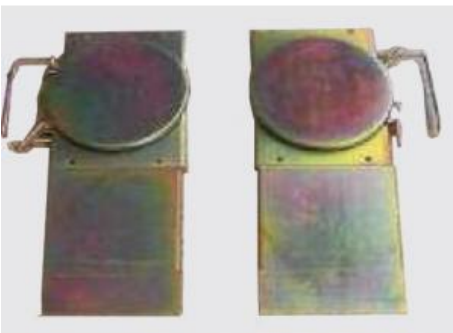

Date d'édition : 23.11.2024

Ref : EWTKO-7101

Jeu de 2 plaques de roue supplémentaires pour les essieux arrière pour HD-10 EsayTouch

Options

Ref : EWTKO-7101
Jeu de 2 plaques de roue supplémentaires pour les essieux arrière pour HD-10 EsayTouch

Produits alternatifs

Date d'édition : 23.11.2024

Ref : EWTKO-7102

Rampes portables pour alignement des roues avec dispositif de rotation essieu arrière
dimensions 110 cm x 60 x 30), jusqu'à max. 3t

Ref : EWTKO-7108

Rampes portables pour alignement des roues avec dispositif de rotation essieu arrière, charge lourde
dimensions 110 cm x 60 x 30, avec dispositif de rotation pour faciliter l'alignement des voitures