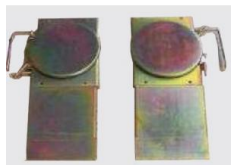

Date d'édition : 28.06.2026

Ref : EWTKO-7101

HD-10 option jeu de 2 plaques de roue supplémentaires
pour les essieux arrière

Options

Ref : EWTKO-7101

HD-10 option jeu de 2 plaques de roue supplémentaires pour les essieux arrière

Produits alternatifs

Date d'édition : 28.06.2026

Ref : EWTKO-7102

Rampes portables pour alignement des roues avec dispositif de rotation essieu arrière
dimensions 110 cm x 60 x 30), jusqu'à max. 3t

Ref : EWTKO-7108

Rampes portables pour alignement des roues avec dispositif de rotation essieu arrière, charge lourde
dimensions 110 cm x 60 x 30, avec dispositif de rotation pour faciliter l'alignement des voitures