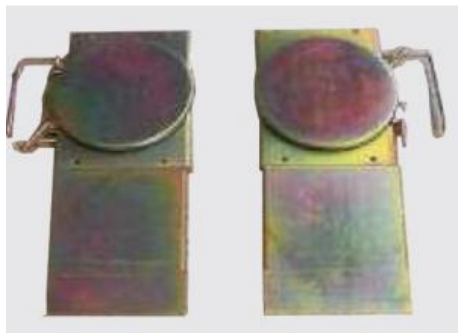

Date d'édition : 08.06.2026

Ref : EWTKO-7101

HD-10 option jeu de 2 plaques de roue supplémentaires
pour les essieux arrière

Options

Ref : EWTKO-7101
HD-10 option jeu de 2 plaques de roue supplémentaires pour les essieux arrière

Produits alternatifs

Date d'édition : 08.06.2026

Ref : EWTKO-7102

Rampes portables pour alignement des roues avec dispositif de rotation essieu arrière
dimensions 110 cm x 60 x 30), jusqu'à max. 3t

Ref : EWTKO-7108

Rampes portables pour alignement des roues avec dispositif de rotation essieu arrière, charge lourde
dimensions 110 cm x 60 x 30, avec dispositif de rotation pour faciliter l'alignement des voitures