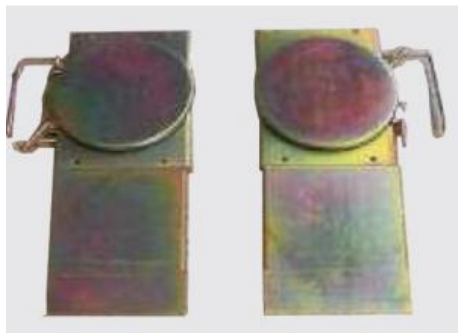

Date d'édition : 27.04.2026

Ref : EWTKO-7101

HD-10 option jeu de 2 plaques de roue supplémentaires
pour les essieux arrière

Options

Ref : EWTKO-7101
HD-10 option jeu de 2 plaques de roue supplémentaires pour les essieux arrière

Produits alternatifs

Date d'édition : 27.04.2026

Ref : EWTKO-7102

Rampes portables pour alignement des roues avec dispositif de rotation essieu arrière
dimensions 110 cm x 60 x 30), jusqu'à max. 3t

Ref : EWTKO-7108

Rampes portables pour alignement des roues avec dispositif de rotation essieu arrière, charge lourde
dimensions 110 cm x 60 x 30, avec dispositif de rotation pour faciliter l'alignement des voitures