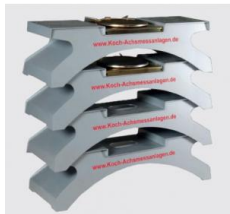

Date d'édition : 27.04.2026

Ref : EWTKO-7101

HD-10 option jeu de 2 plaques de roue supplémentaires
pour les essieux arrière

Options

Ref : EWTKO-7101
HD-10 option jeu de 2 plaques de roue supplémentaires pour les essieux arrière

Produits alternatifs

Date d'édition : 27.04.2026

Ref : EWTKO-7102

Rampes portables pour alignement des roues avec dispositif de rotation essieu arrière
dimensions 110 cm x 60 x 30), jusqu'à max. 3t

Ref : EWTKO-7108

Rampes portables pour alignement des roues avec dispositif de rotation essieu arrière, charge lourde
dimensions 110 cm x 60 x 30, avec dispositif de rotation pour faciliter l'alignement des voitures