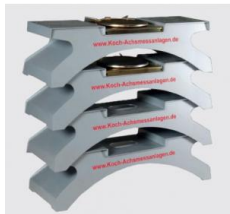

Date d'édition : 07.04.2026

Ref : EWTKO-7101

HD-10 option jeu de 2 plaques de roue supplémentaires  
pour les essieux arrière

## Options

Ref : EWTKO-7101  
HD-10 option jeu de 2 plaques de roue supplémentaires pour les essieux arrière

## Produits alternatifs

Date d'édition : 07.04.2026

**Ref : EWTKO-7102**

**Rampes portables pour alignement des roues avec dispositif de rotation essieu arrière**  
dimensions 110 cm x 60 x 30), jusqu'à max. 3t

**Ref : EWTKO-7108**

**Rampes portables pour alignement des roues avec dispositif de rotation essieu arrière, charge lourde**  
dimensions 110 cm x 60 x 30, avec dispositif de rotation pour faciliter l'alignement des voitures