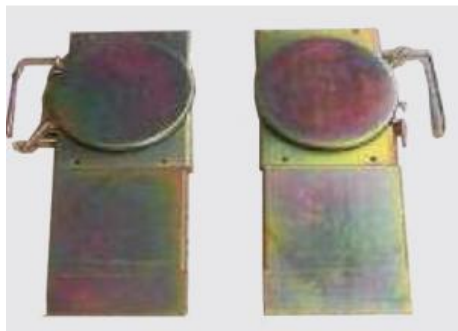

Date d'édition : 18.05.2026

Ref : EWTKO-7101

HD-10 option jeu de 2 plaques de roue supplémentaires  
pour les essieux arrière

## Options

Ref : EWTKO-7101

HD-10 option jeu de 2 plaques de roue supplémentaires pour les essieux arrière

## Produits alternatifs

Date d'édition : 18.05.2026

**Ref : EWTKO-7102**

**Rampes portables pour alignement des roues avec dispositif de rotation essieu arrière**  
dimensions 110 cm x 60 x 30), jusqu'à max. 3t

**Ref : EWTKO-7108**

**Rampes portables pour alignement des roues avec dispositif de rotation essieu arrière, charge lourde**  
dimensions 110 cm x 60 x 30, avec dispositif de rotation pour faciliter l'alignement des voitures