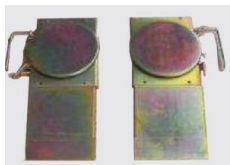

Date d'édition : 07.04.2026

Ref : EWTKO-7101

HD-10 option jeu de 2 plaques de roue supplémentaires  
pour les essieux arrière

## Options

Ref : EWTKO-7101  
HD-10 option jeu de 2 plaques de roue supplémentaires pour les essieux arrière

## Produits alternatifs

Date d'édition : 07.04.2026

**Ref : EWTKO-7102**

**Rampes portables pour alignement des roues avec dispositif de rotation essieu arrière**  
dimensions 110 cm x 60 x 30), jusqu'à max. 3t

**Ref : EWTKO-7108**

**Rampes portables pour alignement des roues avec dispositif de rotation essieu arrière, charge lourde**  
dimensions 110 cm x 60 x 30, avec dispositif de rotation pour faciliter l'alignement des voitures