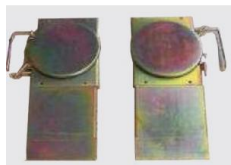

Date d'édition : 08.06.2026

Ref : EWTKO-7101

HD-10 option jeu de 2 plaques de roue supplémentaires
pour les essieux arrière

Options

Ref : EWTKO-7101
HD-10 option jeu de 2 plaques de roue supplémentaires pour les essieux arrière

Produits alternatifs

Date d'édition : 08.06.2026

Ref : EWTKO-7102

Rampes portables pour alignement des roues avec dispositif de rotation essieu arrière
dimensions 110 cm x 60 x 30), jusqu'à max. 3t

Ref : EWTKO-7108

Rampes portables pour alignement des roues avec dispositif de rotation essieu arrière, charge lourde
dimensions 110 cm x 60 x 30, avec dispositif de rotation pour faciliter l'alignement des voitures