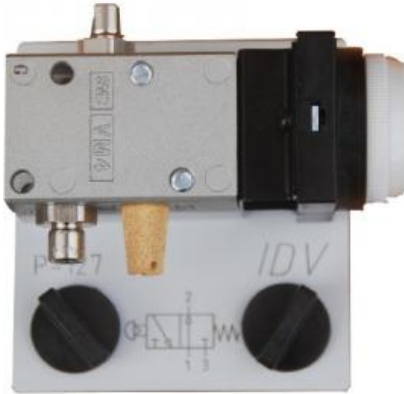

Date d'édition : 23.06.2026

Ref : EWTIDP-129

Distributeur pneumatique 3/2 à bouton poussoir (NF
Normalement Fermé)

- A commande Piloté
- Sortie air avec filetage et silencieux
- Plage de pression 3 - 10 bar
- Force de commutation 12 N
- Connecteur rapide avec deux vis à oreilles

Egalement disponible en option avec interrupteur d'ARRET D'URGENCE (EWTIDP-127-R)

Produits alternatifs

Ref : EWTIDP-127

Distributeur pneumatique 3/2 à bouton poussoir (NO Normalement Ouvert)

- A commande Piloté
- Sortie air avec filetage et silencieux
- Plage de pression 3 - 10 bar
- Force de commutation 12 N
- Connecteur rapide avec deux vis à oreilles

Egalement disponible en option avec interrupteur d'ARRET D'URGENCE (EWTIDP-127-R)