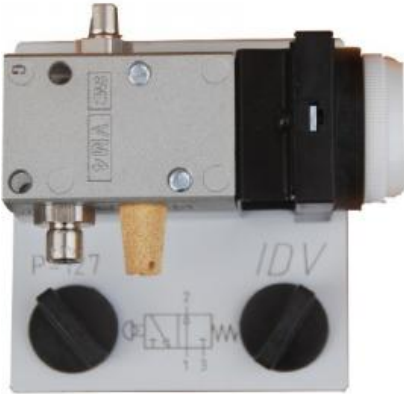

Date d'édition : 03.06.2026

Ref : EWTIDP-129

Distributeur pneumatique 3/2 à bouton poussoir (NF
Normalement Fermé)

- A commande Piloté
- Sortie air avec filetage et silencieux
- Plage de pression 3 - 10 bar
- Force de commutation 12 N
- Connecteur rapide avec deux vis à oreilles

Egalement disponible en option avec interrupteur d'ARRET D'URGENCE (EWTIDP-127-R)

Produits alternatifs

Ref : EWTIDP-127

Distributeur pneumatique 3/2 à bouton poussoir (NO Normalement Ouvert)

- A commande Piloté
- Sortie air avec filetage et silencieux
- Plage de pression 3 - 10 bar
- Force de commutation 12 N
- Connecteur rapide avec deux vis à oreilles

Egalement disponible en option avec interrupteur d'ARRET D'URGENCE (EWTIDP-127-R)