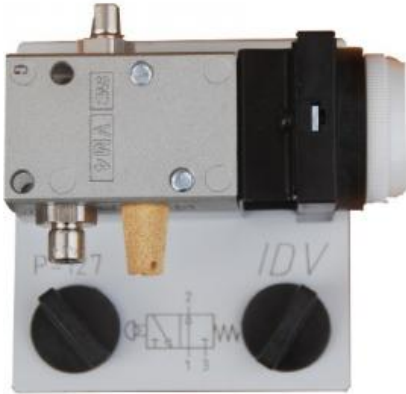

Date d'édition : 12.05.2026

Ref : EWTIDP-129

Distributeur pneumatique 3/2 à bouton poussoir (NF
Normalement Fermé)

- A commande Piloté
- Sortie air avec filetage et silencieux
- Plage de pression 3 - 10 bar
- Force de commutation 12 N
- Connecteur rapide avec deux vis à oreilles

Egalement disponible en option avec interrupteur d'ARRET D'URGENCE (EWTIDP-127-R)

Produits alternatifs

Ref : EWTIDP-127

Distributeur pneumatique 3/2 à bouton poussoir (NO Normalement Ouvert)

- A commande Piloté
- Sortie air avec filetage et silencieux
- Plage de pression 3 - 10 bar
- Force de commutation 12 N
- Connecteur rapide avec deux vis à oreilles

Egalement disponible en option avec interrupteur d'ARRET D'URGENCE (EWTIDP-127-R)