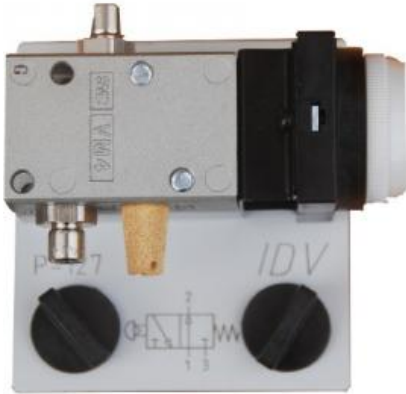

Date d'édition : 31.03.2025

Ref : EWTIDP-129

**Distributeur pneumatique 3/2 à bouton poussoir (NF
Normalement Fermé)**

- A commande Piloté
- Sortie air avec filetage et silencieux
- Plage de pression 3 - 10 bar
- Force de commutation 12 N
- Connecteur rapide avec deux vis à oreilles

Egalement disponible en option avec interrupteur d'ARRET D'URGENCE (EWTIDP-127-R)

Produits alternatifs

Ref : EWTIDP-127

Distributeur pneumatique 3/2 à bouton poussoir (NO Normalement Ouvert)

- A commande Piloté
- Sortie air avec filetage et silencieux
- Plage de pression 3 - 10 bar
- Force de commutation 12 N
- Connecteur rapide avec deux vis à oreilles

Egalement disponible en option avec interrupteur d'ARRET D'URGENCE (EWTIDP-127-R)