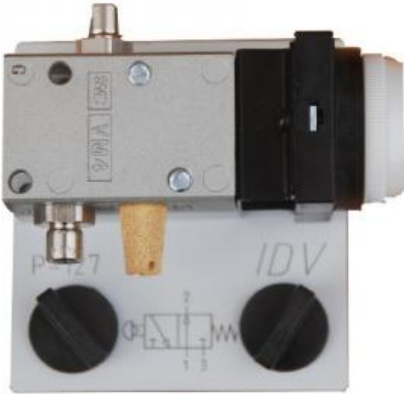

Date d'édition : 23.02.2025

Ref : EWTIDP-129

Distributeur pneumatique 3/2 à bouton poussoir (NF
Normalement Fermé)

- A commande Piloté
- Sortie air avec filetage et silencieux
- Plage de pression 3 - 10 bar
- Force de commutation 12 N
- Connecteur rapide avec deux vis à oreilles

Egalement disponible en option avec interrupteur d'ARRET D'URGENCE (EWTIDP-127-R)

Produits alternatifs

Ref : EWTIDP-127

Distributeur pneumatique 3/2 à bouton poussoir (NO Normalement Ouvert)

- A commande Piloté
- Sortie air avec filetage et silencieux
- Plage de pression 3 - 10 bar
- Force de commutation 12 N
- Connecteur rapide avec deux vis à oreilles

Egalement disponible en option avec interrupteur d'ARRET D'URGENCE (EWTIDP-127-R)