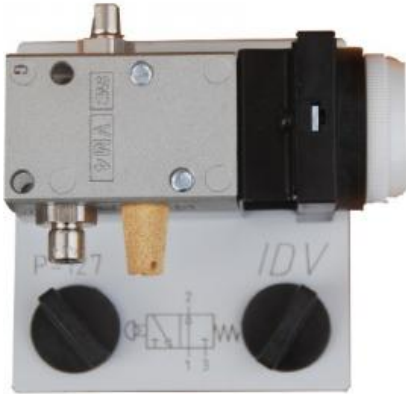

Date d'édition : 04.12.2024

Ref : EWTIDP-129

Distributeur pneumatique 3/2 à bouton poussoir (NF
Normalement Fermé)

- A commande Piloté
- Sortie air avec filetage et silencieux
- Plage de pression 3 - 10 bar
- Force de commutation 12 N
- Connecteur rapide avec deux vis à oreilles

Egalement disponible en option avec interrupteur d'ARRET D'URGENCE (EWTIDP-127-R)

Produits alternatifs

Ref : EWTIDP-127

Distributeur pneumatique 3/2 à bouton poussoir (NO Normalement Ouvert)

- A commande Piloté
- Sortie air avec filetage et silencieux
- Plage de pression 3 - 10 bar
- Force de commutation 12 N
- Connecteur rapide avec deux vis à oreilles

Egalement disponible en option avec interrupteur d'ARRET D'URGENCE (EWTIDP-127-R)