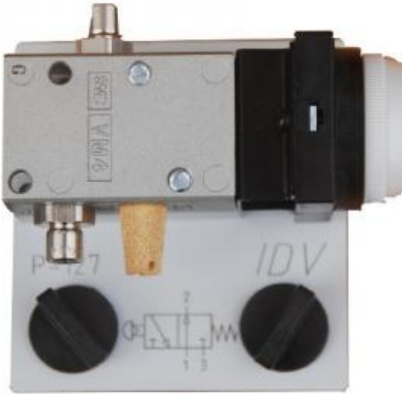

Date d'édition : 22.01.2025

Ref : EWTIDP-129

**Distributeur pneumatique 3/2 à bouton poussoir (NF Normalement Fermé)**

- A commande Piloté
- Sortie air avec filetage et silencieux
- Plage de pression 3 - 10 bar
- Force de commutation 12 N
- Connecteur rapide avec deux vis à oreilles

Egalement disponible en option avec interrupteur d'ARRET D'URGENCE (EWTIDP-127-R)

### Produits alternatifs

Ref : EWTIDP-127

**Distributeur pneumatique 3/2 à bouton poussoir (NO Normalement Ouvert)**

- A commande Piloté
- Sortie air avec filetage et silencieux
- Plage de pression 3 - 10 bar
- Force de commutation 12 N
- Connecteur rapide avec deux vis à oreilles