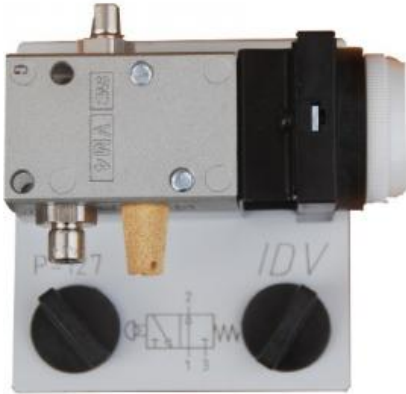

Date d'édition : 22.04.2026

Ref : EWTIDP-129

Distributeur pneumatique 3/2 à bouton poussoir (NF  
Normalement Fermé)

- A commande Piloté
- Sortie air avec filetage et silencieux
- Plage de pression 3 - 10 bar
- Force de commutation 12 N
- Connecteur rapide avec deux vis à oreilles

Egalement disponible en option avec interrupteur d'ARRET D'URGENCE (EWTIDP-127-R)

### Produits alternatifs

Ref : EWTIDP-127

Distributeur pneumatique 3/2 à bouton poussoir (NO Normalement Ouvert)

- A commande Piloté
- Sortie air avec filetage et silencieux
- Plage de pression 3 - 10 bar
- Force de commutation 12 N
- Connecteur rapide avec deux vis à oreilles