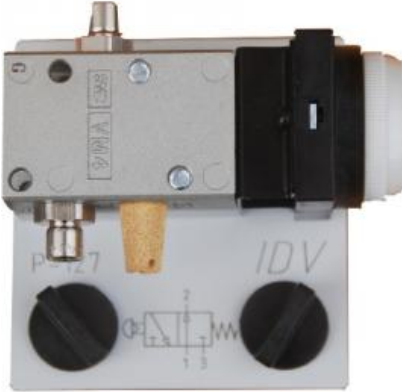

Date d'édition : 03.06.2026

Ref : EWTIDP-127

**Distributeur pneumatique 3/2 à bouton poussoir (NO
Normalement Ouvert)**

- A commande Piloté
- Sortie air avec filetage et silencieux
- Plage de pression 3 - 10 bar
- Force de commutation 12 N
- Connecteur rapide avec deux vis à oreilles

Egalement disponible en option avec interrupteur d'ARRET D'URGENCE (EWTIDP-127-R)

Produits alternatifs

Ref : EWTIDP-129

Distributeur pneumatique 3/2 à bouton poussoir (NF Normalement Fermé)

- A commande Piloté
- Sortie air avec filetage et silencieux
- Plage de pression 3 - 10 bar
- Force de commutation 12 N
- Connecteur rapide avec deux vis à oreilles

Egalement disponible en option avec interrupteur d'ARRET D'URGENCE (EWTIDP-127-R)