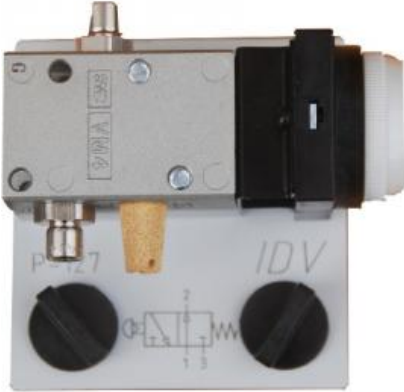

Date d'édition : 22.01.2025

Ref : EWTIDP-127

**Distributeur pneumatique 3/2 à bouton poussoir (NO
Normalement Ouvert)**

- A commande Piloté
- Sortie air avec filetage et silencieux
- Plage de pression 3 - 10 bar
- Force de commutation 12 N
- Connecteur rapide avec deux vis à oreilles

Egalement disponible en option avec interrupteur d'ARRET D'URGENCE (EWTIDP-127-R)

Produits alternatifs

Ref : EWTIDP-129

Distributeur pneumatique 3/2 à bouton poussoir (NF Normalement Fermé)

- A commande Piloté
- Sortie air avec filetage et silencieux
- Plage de pression 3 - 10 bar
- Force de commutation 12 N
- Connecteur rapide avec deux vis à oreilles

Egalement disponible en option avec interrupteur d'ARRET D'URGENCE (EWTIDP-127-R)