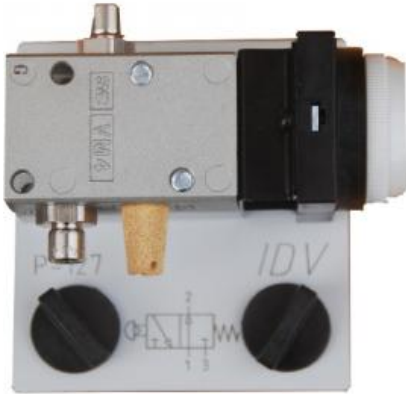

Date d'édition : 31.03.2025

Ref : EWTIDP-127

**Distributeur pneumatique 3/2 à bouton poussoir (NO
Normalement Ouvert)**

- A commande Piloté
- Sortie air avec filetage et silencieux
- Plage de pression 3 - 10 bar
- Force de commutation 12 N
- Connecteur rapide avec deux vis à oreilles

Egalement disponible en option avec interrupteur d'ARRET D'URGENCE (EWTIDP-127-R)

Produits alternatifs

Ref : EWTIDP-129

Distributeur pneumatique 3/2 à bouton poussoir (NF Normalement Fermé)

- A commande Piloté
- Sortie air avec filetage et silencieux
- Plage de pression 3 - 10 bar
- Force de commutation 12 N
- Connecteur rapide avec deux vis à oreilles

Egalement disponible en option avec interrupteur d'ARRET D'URGENCE (EWTIDP-127-R)