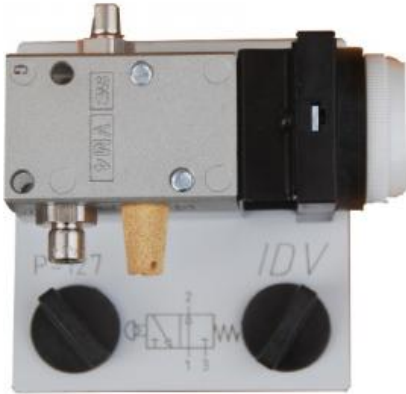

Date d'édition : 23.06.2026

Ref : EWTIDP-127

**Distributeur pneumatique 3/2 à bouton poussoir (NO
Normalement Ouvert)**

- A commande Piloté
- Sortie air avec filetage et silencieux
- Plage de pression 3 - 10 bar
- Force de commutation 12 N
- Connecteur rapide avec deux vis à oreilles

Egalement disponible en option avec interrupteur d'ARRET D'URGENCE (EWTIDP-127-R)

Produits alternatifs

Ref : EWTIDP-129

Distributeur pneumatique 3/2 à bouton poussoir (NF Normalement Fermé)

- A commande Piloté
- Sortie air avec filetage et silencieux
- Plage de pression 3 - 10 bar
- Force de commutation 12 N
- Connecteur rapide avec deux vis à oreilles

Egalement disponible en option avec interrupteur d'ARRET D'URGENCE (EWTIDP-127-R)