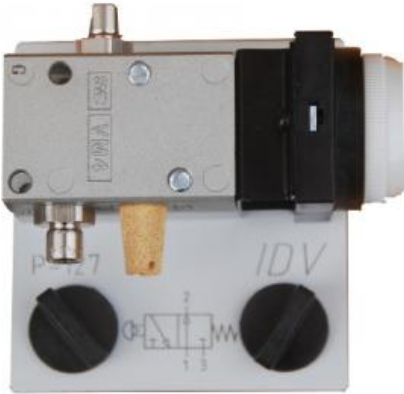

Date d'édition : 12.05.2026

Ref : EWTIDP-127

**Distributeur pneumatique 3/2 à bouton poussoir (NO  
Normalement Ouvert)**

- A commande Piloté
- Sortie air avec filetage et silencieux
- Plage de pression 3 - 10 bar
- Force de commutation 12 N
- Connecteur rapide avec deux vis à oreilles

Egalement disponible en option avec interrupteur d'ARRET D'URGENCE (EWTIDP-127-R)

### Produits alternatifs

Ref : EWTIDP-129

**Distributeur pneumatique 3/2 à bouton poussoir (NF Normalement Fermé)**

- A commande Piloté
- Sortie air avec filetage et silencieux
- Plage de pression 3 - 10 bar
- Force de commutation 12 N
- Connecteur rapide avec deux vis à oreilles