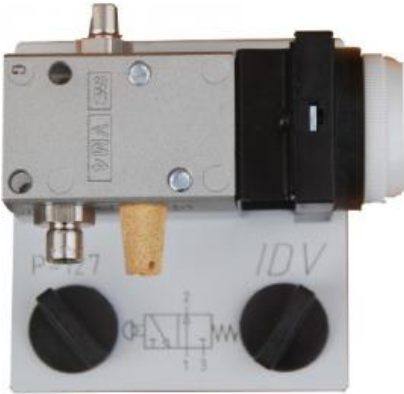

Date d'édition : 21.11.2024

Ref : EWTIDP-127

Distributeur pneumatique 3/2 à bouton poussoir (NO  
Normalement Ouvert)

- A commande Piloté
- Sortie air avec filetage et silencieux
- Plage de pression 3 - 10 bar
- Force de commutation 12 N
- Connecteur rapide avec deux vis à oreilles

Egalement disponible en option avec interrupteur d'ARRET D'URGENCE (EWTIDP-127-R)

### Produits alternatifs

Ref : EWTIDP-129

Distributeur pneumatique 3/2 à bouton poussoir (NF Normalement Fermé)

- A commande Piloté
- Sortie air avec filetage et silencieux
- Plage de pression 3 - 10 bar
- Force de commutation 12 N
- Connecteur rapide avec deux vis à oreilles