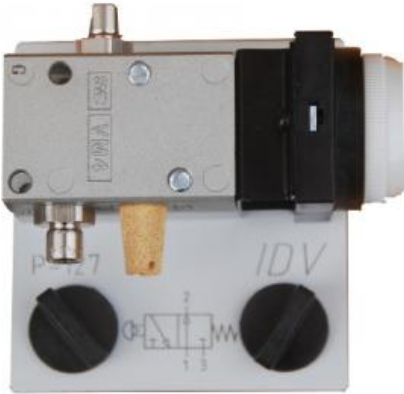

Date d'édition : 22.04.2026

Ref : EWTIDP-127

**Distributeur pneumatique 3/2 à bouton poussoir (NO  
Normalement Ouvert)**

- A commande Piloté
- Sortie air avec filetage et silencieux
- Plage de pression 3 - 10 bar
- Force de commutation 12 N
- Connecteur rapide avec deux vis à oreilles

Egalement disponible en option avec interrupteur d'ARRET D'URGENCE (EWTIDP-127-R)

#### Produits alternatifs

Ref : EWTIDP-129

**Distributeur pneumatique 3/2 à bouton poussoir (NF Normalement Fermé)**

- A commande Piloté
- Sortie air avec filetage et silencieux
- Plage de pression 3 - 10 bar
- Force de commutation 12 N
- Connecteur rapide avec deux vis à oreilles