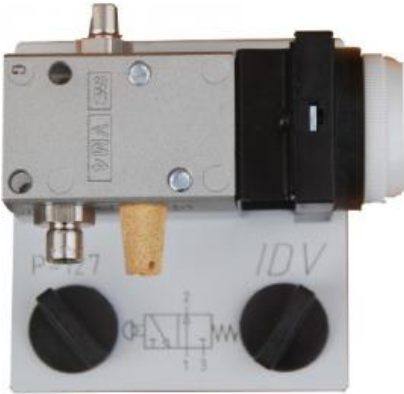

Date d'édition : 23.02.2025

Ref : EWTIDP-127

**Distributeur pneumatique 3/2 à bouton poussoir (NO  
Normalement Ouvert)**

- A commande Piloté
- Sortie air avec filetage et silencieux
- Plage de pression 3 - 10 bar
- Force de commutation 12 N
- Connecteur rapide avec deux vis à oreilles

Egalement disponible en option avec interrupteur d'ARRET D'URGENCE (EWTIDP-127-R)

#### Produits alternatifs

Ref : EWTIDP-129

**Distributeur pneumatique 3/2 à bouton poussoir (NF Normalement Fermé)**

- A commande Piloté
- Sortie air avec filetage et silencieux
- Plage de pression 3 - 10 bar
- Force de commutation 12 N
- Connecteur rapide avec deux vis à oreilles