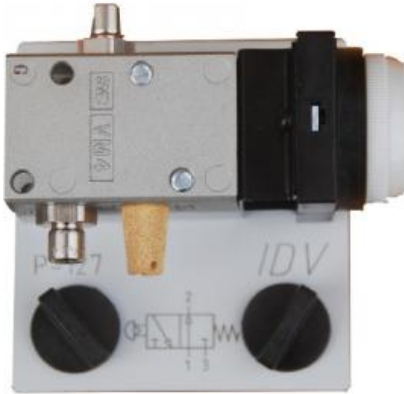

Date d'édition : 23.06.2026

Ref : EWTIDP-127

**Distributeur pneumatique 3/2 à bouton poussoir (NO
Normalement Ouvert)**

- A commande Piloté
- Sortie air avec filetage et silencieux
- Plage de pression 3 - 10 bar
- Force de commutation 12 N
- Connecteur rapide avec deux vis à oreilles

Egalement disponible en option avec interrupteur d'ARRET D'URGENCE (EWTIDP-127-R)

Produits alternatifs

Ref : EWTIDP-129

Distributeur pneumatique 3/2 à bouton poussoir (NF Normalement Fermé)

- A commande Piloté
- Sortie air avec filetage et silencieux
- Plage de pression 3 - 10 bar
- Force de commutation 12 N
- Connecteur rapide avec deux vis à oreilles

Egalement disponible en option avec interrupteur d'ARRET D'URGENCE (EWTIDP-127-R)