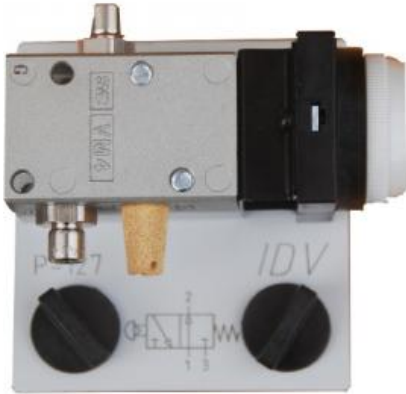

Date d'édition : 22.12.2024

Ref : EWTIDP-127

**Distributeur pneumatique 3/2 à bouton poussoir (NO  
Normalement Ouvert)**

- A commande Piloté
- Sortie air avec filetage et silencieux
- Plage de pression 3 - 10 bar
- Force de commutation 12 N
- Connecteur rapide avec deux vis à oreilles

Egalement disponible en option avec interrupteur d'ARRET D'URGENCE (EWTIDP-127-R)

### Produits alternatifs

Ref : EWTIDP-129

**Distributeur pneumatique 3/2 à bouton poussoir (NF Normalement Fermé)**

- A commande Piloté
- Sortie air avec filetage et silencieux
- Plage de pression 3 - 10 bar
- Force de commutation 12 N
- Connecteur rapide avec deux vis à oreilles