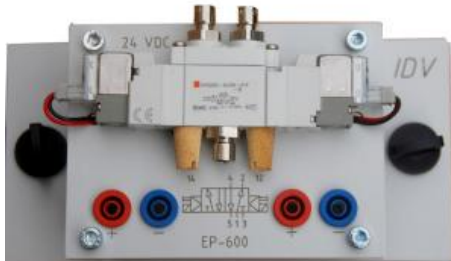

Date d'édition : 23.06.2026

Ref : EWTIDEP-600

Electrodistributeur 5/2 à double commande électrique

- A commande électrique des deux côtés (vanne à impulsion)
- A commande piloté
- Sortie air avec filetage et silencieux
- Pression de service 2 à 10 bar
- 24 V CC / 4,8 W
- Contrôle de la fonction par LED
- Douilles 4 mm de sécurité
- Connecteur rapide avec deux vis à oreilles