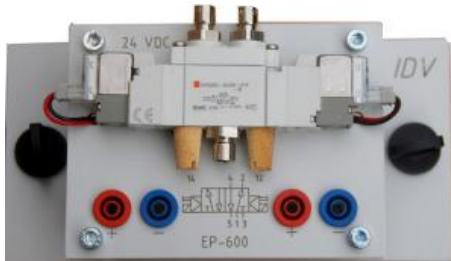

Date d'édition : 22.01.2025

Ref : EWTIDEP-600

Electrodistributeur 5/2 à double commande électrique

- A commande électrique des deux côtés (vanne à impulsion)
- A commande piloté
- Sortie air avec filetage et silencieux
- Pression de service 2 à 10 bar
- 24 V CC / 4,8 W
- Contrôle de la fonction par LED
- Douilles 4 mm de sécurité
- Connecteur rapide avec deux vis à oreilles