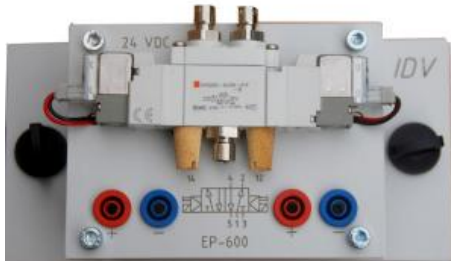

Date d'édition : 23.02.2025

Ref : EWTIDEP-600

Electrodistributeur 5/2 à double commande électrique

- A commande électrique des deux côtés (vanne à impulsion)
- A commande piloté
- Sortie air avec filetage et silencieux
- Pression de service 2 à 10 bar
- 24 V CC / 4,8 W
- Contrôle de la fonction par LED
- Douilles 4 mm de sécurité
- Connecteur rapide avec deux vis à oreilles