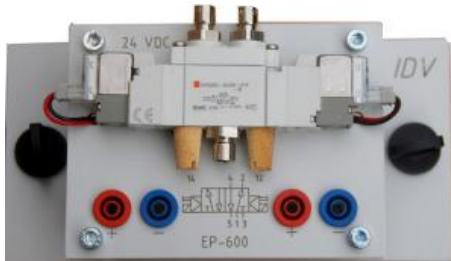

Date d'édition : 31.03.2025

Ref : EWTIDEP-600

Electrodistributeur 5/2 à double commande électrique

- A commande électrique des deux côtés (vanne à impulsion)
- A commande piloté
- Sortie air avec filetage et silencieux
- Pression de service 2 à 10 bar
- 24 V CC / 4,8 W
- Contrôle de la fonction par LED
- Douilles 4 mm de sécurité
- Connecteur rapide avec deux vis à oreilles