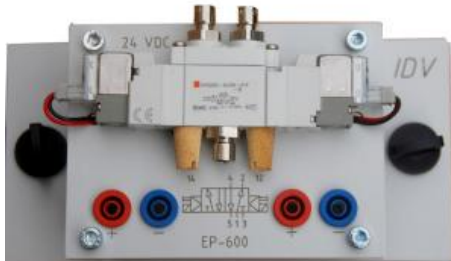

Date d'édition : 22.04.2026

Ref : EWTIDEP-600

Electrodistributeur 5/2 à double commande électrique

- A commande électrique des deux côtés (vanne à impulsion)
- A commande piloté
- Sortie air avec filetage et silencieux
- Pression de service 2 à 10 bar
- 24 V CC / 4,8 W
- Contrôle de la fonction par LED
- Douilles 4 mm de sécurité
- Connecteur rapide avec deux vis à oreilles