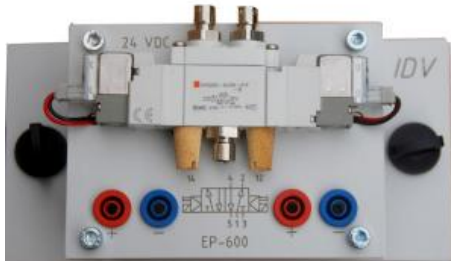

Date d'édition : 23.11.2024

Ref : EWTIDEP-600

Electrodistributeur 5/2 à double commande électrique

- A commande électrique des deux côtés (vanne à impulsion)
- A commande piloté
- Sortie air avec filetage et silencieux
- Pression de service 2 à 10 bar
- 24 V CC / 4,8 W
- Contrôle de la fonction par LED
- Douilles 4 mm de sécurité
- Connecteur rapide avec deux vis à oreilles