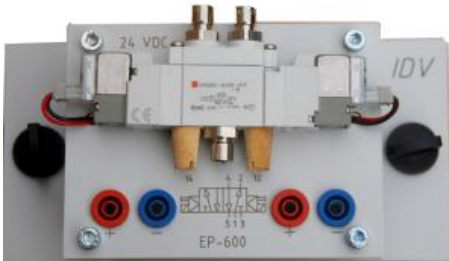

Date d'édition : 12.05.2026

Ref : EWTIDEP-600

Electrodistributeur 5/2 à double commande électrique

- A commande électrique des deux côtés (vanne à impulsion)
- A commande piloté
- Sortie air avec filetage et silencieux
- Pression de service 2 à 10 bar
- 24 V CC / 4,8 W
- Contrôle de la fonction par LED
- Douilles 4 mm de sécurité
- Connecteur rapide avec deux vis à oreilles