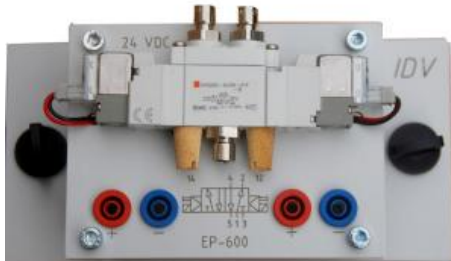

Date d'édition : 03.06.2026

Ref : EWTIDEP-600

Electrodistributeur 5/2 à double commande électrique

- A commande électrique des deux côtés (vanne à impulsion)
- A commande piloté
- Sortie air avec filetage et silencieux
- Pression de service 2 à 10 bar
- 24 V CC / 4,8 W
- Contrôle de la fonction par LED
- Douilles 4 mm de sécurité
- Connecteur rapide avec deux vis à oreilles