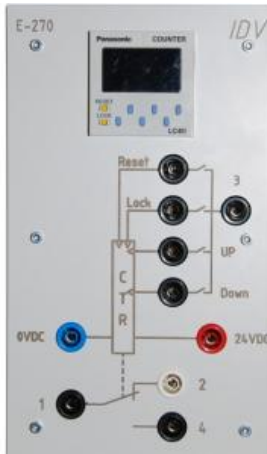

Date d'édition : 03.06.2026

Ref : EWTIDE-270

Module compteur pré réglé, électronique, 4 chiffres

- 24 V CC
- 30 Hz / 5 kHz commutable
- Compteur haut / bas
- réinitialisation manuelle et électrique
- si consigne = valeur réelle, un relais commute
- 1 contact inverseur: max.5 A
- Montage rapide dans des cadres ELECTRO 160 mm
- Douilles 4 mm de sécurité
- Largeur 125 mm