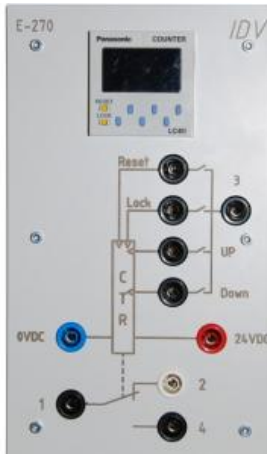

Date d'édition : 02.04.2025

Ref : EWTIDE-270

Module compteur pré réglé, électronique, 4 chiffres

- 24 V CC
- 30 Hz / 5 kHz commutable
- Compteur haut / bas
- réinitialisation manuelle et électrique
- si consigne = valeur réelle, un relais commute
- 1 contact inverseur: max.5 A
- Montage rapide dans des cadres ELECTRO 160 mm
- Douilles 4 mm de sécurité
- Largeur 125 mm