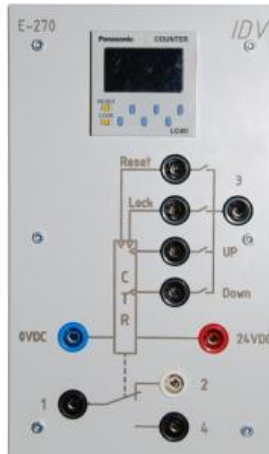

Date d'édition : 04.12.2024

Ref : EWTIDE-270

Module compteur pré réglé, électronique, 4 chiffres

- 24 V CC
- 30 Hz / 5 kHz commutable
- Compteur haut / bas
- réinitialisation manuelle et électrique
- si consigne = valeur réelle, un relais commute
- 1 contact inverseur: max.5 A
- Montage rapide dans des cadres ELECTRO 160 mm
- Douilles 4 mm de sécurité
- Largeur 125 mm