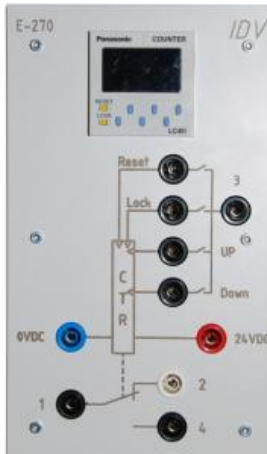

Date d'édition : 23.06.2026

Ref : EWTIDE-270

Module compteur pré réglé, électronique, 4 chiffres

- 24 V CC
- 30 Hz / 5 kHz commutable
- Compteur haut / bas
- réinitialisation manuelle et électrique
- si consigne = valeur réelle, un relais commute
- 1 contact inverseur: max.5 A
- Montage rapide dans des cadres ELECTRO 160 mm
- Douilles 4 mm de sécurité
- Largeur 125 mm