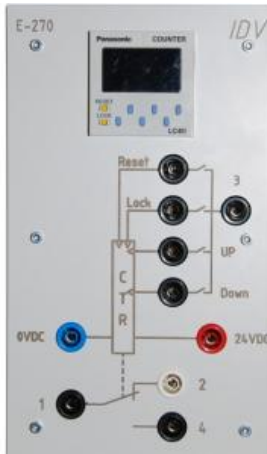

Date d'édition : 22.04.2026

Ref : EWTIDE-270

Module compteur pré réglé, électronique, 4 chiffres

- 24 V CC
- 30 Hz / 5 kHz commutable
- Compteur haut / bas
- réinitialisation manuelle et électrique
- si consigne = valeur réelle, un relais commute
- 1 contact inverseur: max.5 A
- Montage rapide dans des cadres ELECTRO 160 mm
- Douilles 4 mm de sécurité
- Largeur 125 mm