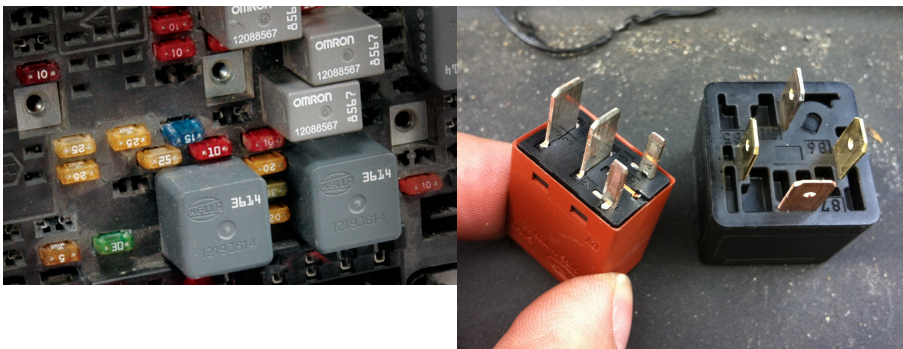

Date d'édition : 28.04.2026

Ref : EWTHU31012

Testeur de relais automobile 12V

Testez rapidement et avec précision 3 catégories de relais électromécaniques terminaux utilisés sur la plupart des voitures.

L'unité indique automatiquement les résultats du test avec un voyant de performance rouge et vert.

Catégories / Arborescence

Techniques > Automobile > Outils Ateliers > Borniers

Techniques > Automobile > Outils Ateliers > Mesures et générateurs signaux

Systèmes Didactiques s.a.r.l.

Equipement pour l'enseignement expérimental, scientifique et technique