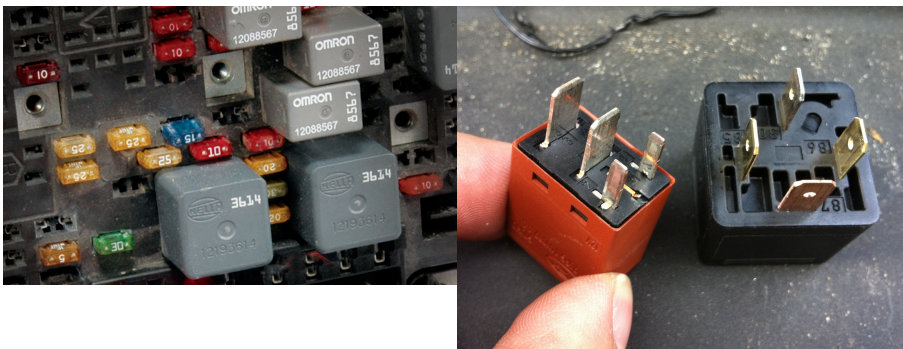

Date d'édition : 29.06.2026

Ref : EWTHU31012

Testeur de relais automobile 12V

Testez rapidement et avec précision 3 catégories de relais électromécaniques terminaux utilisés sur la plupart des voitures.
L'unité indique automatiquement les résultats du test avec un voyant de performance rouge et vert.

Catégories / Arborescence

Techniques > Automobile > Outils Ateliers > Borniers

Techniques > Automobile > Outils Ateliers > Mesures et générateurs signaux

Systemes Didactiques s.a.r.l.

Equipement pour l'enseignement expérimental, scientifique et technique