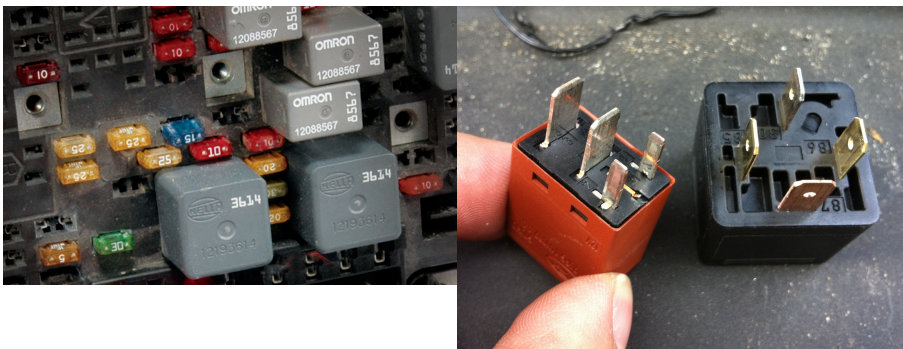

Date d'édition : 08.06.2026

Ref : EWTHU31012

Testeur de relais automobile 12V

Testez rapidement et avec précision 3 catégories de relais électromécaniques terminaux utilisés sur la plupart des voitures.
L'unité indique automatiquement les résultats du test avec un voyant de performance rouge et vert.

Catégories / Arborescence

Techniques > Automobile > Outils Ateliers > Borniers

Techniques > Automobile > Outils Ateliers > Mesures et générateurs signaux

Systemes Didactiques s.a.r.l.

Equipement pour l'enseignement expérimental, scientifique et technique