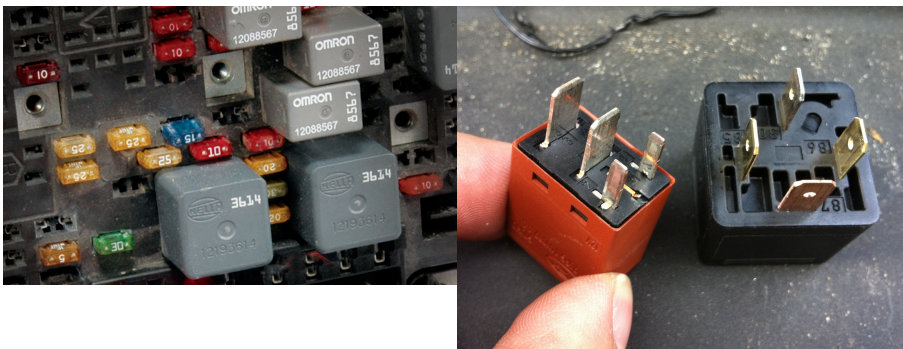

Date d'édition : 18.05.2026

Ref : EWTHU31012

Testeur de relais automobile 12V

Testez rapidement et avec précision 3 catégories de relais électromécaniques terminaux utilisés sur la plupart des voitures.  
L'unité indique automatiquement les résultats du test avec un voyant de performance rouge et vert.

## Catégories / Arborescence

Techniques > Automobile > Outils Ateliers > Borniers

Techniques > Automobile > Outils Ateliers > Mesures et générateurs signaux