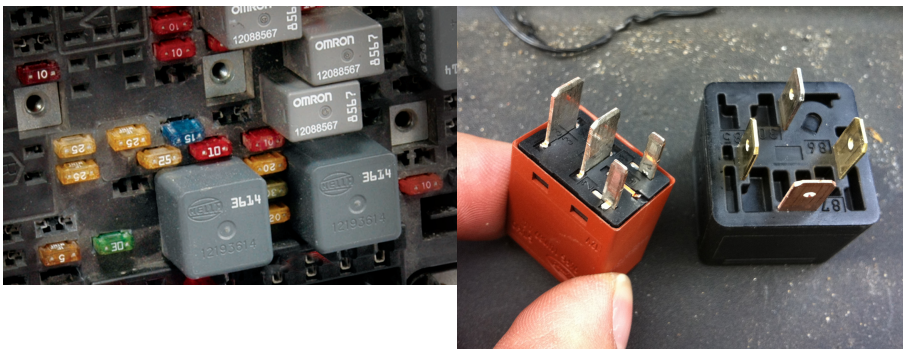

Date d'édition : 22.11.2024

Ref : EWTHU31012

Testeur de relais automobile 12V

Testez rapidement et avec précision 3 catégories de relais électromécaniques terminaux utilisés sur la plupart des voitures.
L'unité indique automatiquement les résultats du test avec un voyant de performance rouge et vert.

Catégories / Arborescence

Techniques > Automobile > Outils Ateliers > Borniers

Techniques > Automobile > Outils Ateliers > Mesures et générateurs signaux

Systèmes Didactiques s.a.r.l.

Equipement pour l'enseignement expérimental, scientifique et technique