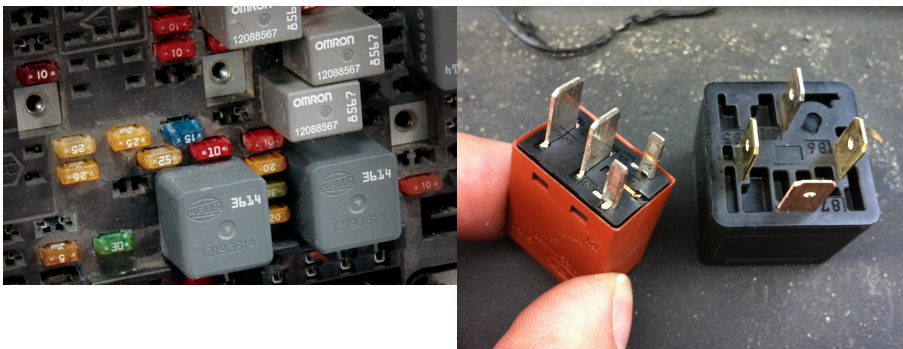

Date d'édition : 31.03.2025

Ref : EWTHU31012

Testeur de relais automobile 12V

Testez rapidement et avec précision 3 catégories de relais électromécaniques terminaux utilisés sur la plupart des voitures.
L'unité indique automatiquement les résultats du test avec un voyant de performance rouge et vert.

Catégories / Arborescence

Techniques > Automobile > Outils Ateliers > Borniers

Techniques > Automobile > Outils Ateliers > Mesures et générateurs signaux

Systemes Didactiques s.a.r.l.

Equipement pour l'enseignement expérimental, scientifique et technique