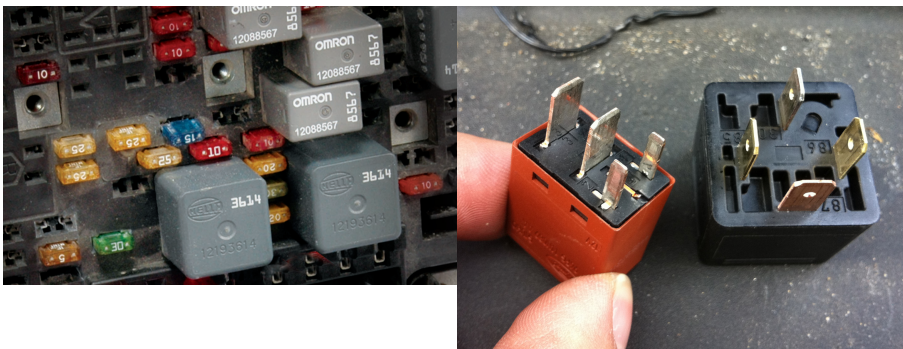

Date d'édition : 19.01.2025

Ref : EWTHU31012

Testeur de relais automobile 12V

Testez rapidement et avec précision 3 catégories de relais électromécaniques terminaux utilisés sur la plupart des voitures.

L'unité indique automatiquement les résultats du test avec un voyant de performance rouge et vert.

Catégories / Arborescence

Techniques > Automobile > Outils Ateliers > Borniers

Techniques > Automobile > Outils Ateliers > Mesures et générateurs signaux

Systemes Didactiques s.a.r.l.

Equipement pour l'enseignement expérimental, scientifique et technique