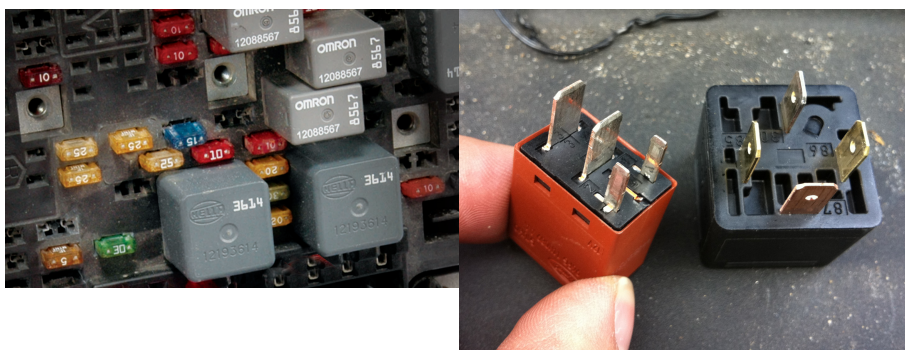

Date d'édition : 07.04.2026

Ref : EWTHU31012

Testeur de relais automobile 12V

Testez rapidement et avec précision 3 catégories de relais électromécaniques terminaux utilisés sur la plupart des voitures.
L'unité indique automatiquement les résultats du test avec un voyant de performance rouge et vert.

Catégories / Arborescence

Techniques > Automobile > Outils Ateliers > Borniers

Techniques > Automobile > Outils Ateliers > Mesures et générateurs signaux

Systemes Didactiques s.a.r.l.

Equipement pour l'enseignement expérimental, scientifique et technique