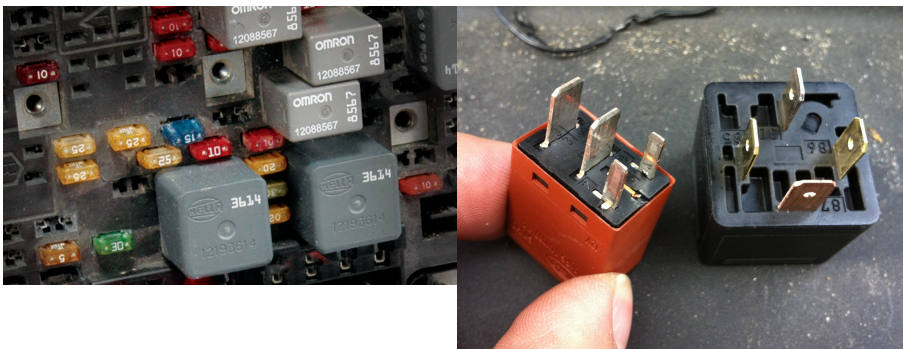

Date d'édition : 23.02.2025

Ref : EWTHU31012

Testeur de relais automobile 12V

Testez rapidement et avec précision 3 catégories de relais électromécaniques terminaux utilisés sur la plupart des voitures.

L'unité indique automatiquement les résultats du test avec un voyant de performance rouge et vert.

Catégories / Arborescence

Techniques > Automobile > Outils Ateliers > Borniers

Techniques > Automobile > Outils Ateliers > Mesures et générateurs signaux

Systemes Didactiques s.a.r.l.

Equipement pour l'enseignement expérimental, scientifique et technique