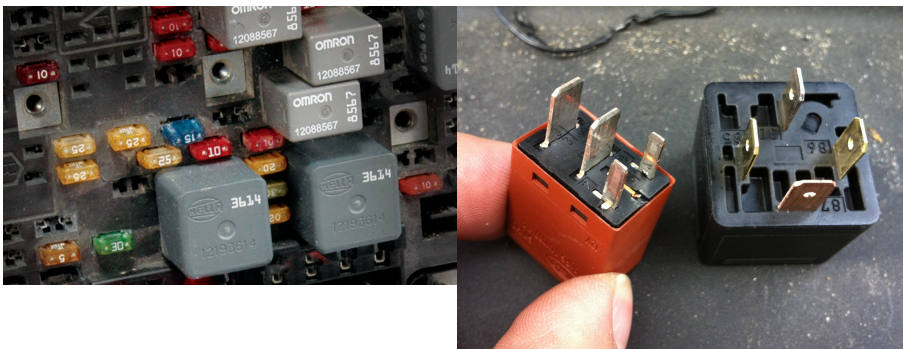

Date d'édition : 24.06.2025

Ref : EWTHU31012

Testeur de relais automobile 12V

Testez rapidement et avec précision 3 catégories de relais électromécaniques terminaux utilisés sur la plupart des voitures.

L'unité indique automatiquement les résultats du test avec un voyant de performance rouge et vert.

Catégories / Arborescence

Techniques > Automobile > Outils Ateliers > Borniers

Techniques > Automobile > Outils Ateliers > Mesures et générateurs signaux

Systemes Didactiques s.a.r.l.

Equipement pour l'enseignement expérimental, scientifique et technique