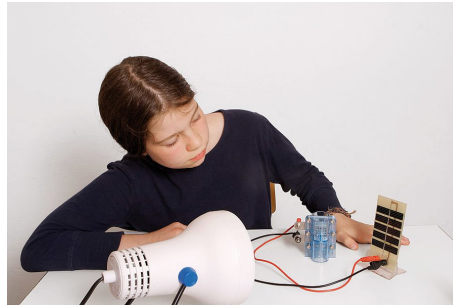

Date d'édition : 06.05.2025

Ref : EWTHC926S

Équipement 6 postes Dr FuelCell Model Car Complet
avec 1 jeu de documentation en français

Équipement Dr FuelCell Model Car (x6)

- Pile à combustible réversible
 - Capteur photovoltaïque
 - Châssis de voiture
 - Appareil de mesures électriques et de charge
 - Génératrice à main
 - Bouteille remplie deau distillée
 - Jeu de cordons 4 mm de sécurité
- 1 Manuel pédagogique

Systemes Didactiques s.a.r.l.

Equipement pour l'enseignement expérimental, scientifique et technique

Date d'édition : 06.05.2025

Date d'édition : 06.05.2025

Produits alternatifs

Ref : EWTHC354S

Véhicule électrique à pile hydrogène "Dr FuelCell Model Car Complet" (avec douilles de sécurité)

Châssis, pile réversible, capteur solaire, appareil mesure, génératrice, manuel FR

Comprenant:

- Pile à combustible réversible
- En fonctionnement pile 0,5...0,9 V et 0...500 mA
- En fonctionnement électrolyseur 1,4...1,8 V et 0...500 mA
- Capteur photovoltaïque 2,5 V et 200 mA
- Châssis de voiture
- Appareil de mesures électriques et de charge
- Génératrice à main
- Manuel pédagogique avec fiches d'expériences
- Bouteille pour eau distillée