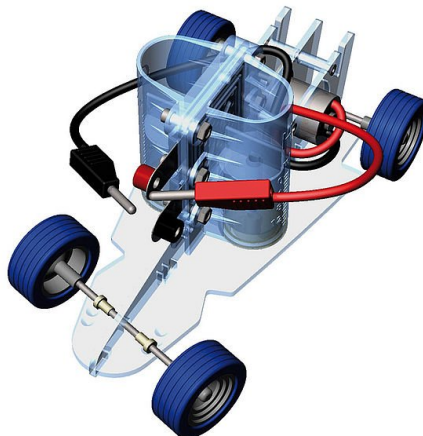

Date d'édition : 04.12.2024

Ref : EWTHC926S

Équipement 6 postes Dr FuelCell Model Car Complet
avec 1 jeu de documentation en français

Équipement Dr FuelCell Model Car (x6)

- Pile à combustible réversible
 - Capteur photovoltaïque
 - Châssis de voiture
 - Appareil de mesures électriques et de charge
 - Génératrice à main
 - Bouteille remplie deau distillée
 - Jeu de cordons 4 mm de sécurité
- 1 Manuel pédagogique

Systemes Didactiques s.a.r.l.

Equipement pour l'enseignement expérimental, scientifique et technique

Date d'édition : 04.12.2024

Date d'édition : 04.12.2024

Options

Ref : EWTHC314

Lampe pour éclairage du capteur photovoltaïque (230V) 120W

Produits alternatifs

Date d'édition : 04.12.2024

Ref : EWTHC354S

Véhicule électrique à pile hydrogène "Dr FuelCell Model Car Complet" (avec douilles de sécurité)

Châssis, pile réversible, capteur solaire, appareil mesure, génératrice, manuel FR

Comprenant:

- Pile à combustible réversible
En fonctionnement pile 0,5...0,9 V et 0...500 mA
En fonctionnement électrolyseur 1,4...1,8 V et 0...500 mA
- Capteur photovoltaïque 2,5 V et 200 mA
- Châssis de voiture
- Appareil de mesures électriques et de charge
- Génératrice à main
- Manuel pédagogique avec fiches d'expériences
- Bouteille pour eau distillée
- Jeu de cordons 4 mm de sécurité