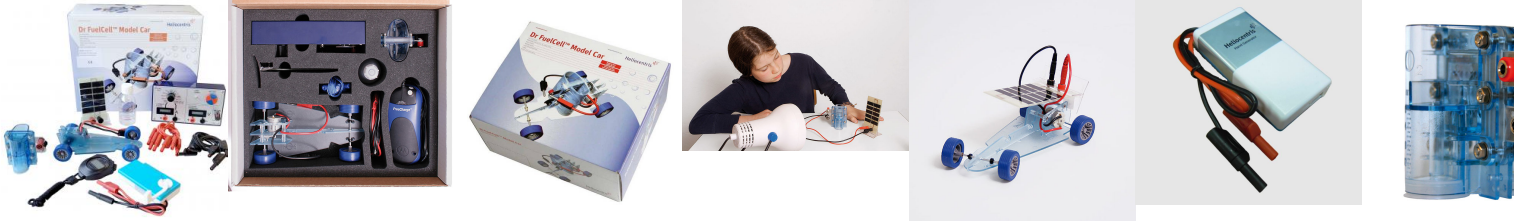

Date d'édition : 23.02.2025

Ref : EWTHC926S

Équipement 6 postes Dr FuelCell Model Car Complet
avec 1 jeu de documentation en français

Équipement Dr FuelCell Model Car (x6)

- Pile à combustible réversible
 - Capteur photovoltaïque
 - Châssis de voiture
 - Appareil de mesures électriques et de charge
 - Génératrice à main
 - Bouteille remplie deau distillée
 - Jeu de cordons 4 mm de sécurité
- 1 Manuel pédagogique

Systemes Didactiques s.a.r.l.

Equipement pour l'enseignement expérimental, scientifique et technique

Date d'édition : 23.02.2025

Date d'édition : 23.02.2025

Options

Ref : EWTHC314

Lampe pour éclairage du capteur photovoltaïque (230V) 120W

Produits alternatifs

Date d'édition : 23.02.2025

Ref : EWTHC354S

Véhicule électrique à pile hydrogène "Dr FuelCell Model Car Complet" (avec douilles de sécurité)

Châssis, pile réversible, capteur solaire, appareil mesure, génératrice, manuel FR

Comprenant:

- Pile à combustible réversible
- En fonctionnement pile 0,5...0,9 V et 0...500 mA
- En fonctionnement électrolyseur 1,4...1,8 V et 0...500 mA
- Capteur photovoltaïque 2,5 V et 200 mA
- Châssis de voiture
- Appareil de mesures électriques et de charge
- Génératrice à main
- Manuel pédagogique avec fiches d'expériences
- Bouteille pour eau distillée
- Jeu de cordons 4 mm de sécurité