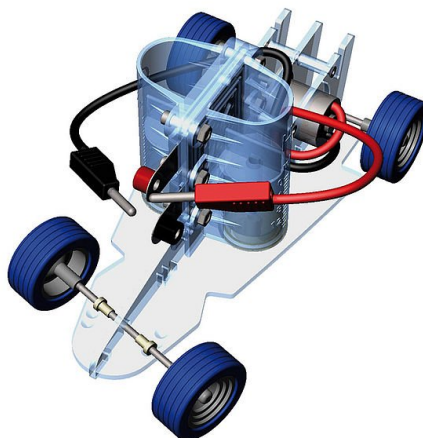

Date d'édition : 23.02.2025

Ref : EWTHC926S

Équipement 6 postes Dr FuelCell Model Car Complet
avec 1 jeu de documentation en français

Équipement Dr FuelCell Model Car (x6)

- Pile à combustible réversible
 - Capteur photovoltaïque
 - Châssis de voiture
 - Appareil de mesures électriques et de charge
 - Génératrice à main
 - Bouteille remplie deau distillée
 - Jeu de cordons 4 mm de sécurité
- 1 Manuel pédagogique

Systemes Didactiques s.a.r.l.

Equipement pour l'enseignement expérimental, scientifique et technique

Date d'édition : 23.02.2025

Date d'édition : 23.02.2025

Options

Ref : EWTHC314

Lampe pour éclairage du capteur photovoltaïque (230V) 120W

Produits alternatifs

Date d'édition : 23.02.2025

Ref : EWTHC354S

Véhicule électrique à pile hydrogène "Dr FuelCell Model Car Complet" (avec douilles de sécurité)

Châssis, pile réversible, capteur solaire, appareil mesure, génératrice, manuel FR

Comprenant:

- Pile à combustible réversible
- En fonctionnement pile 0,5...0,9 V et 0...500 mA
- En fonctionnement électrolyseur 1,4...1,8 V et 0...500 mA
- Capteur photovoltaïque 2,5 V et 200 mA
- Châssis de voiture
- Appareil de mesures électriques et de charge
- Génératrice à main
- Manuel pédagogique avec fiches d'expériences
- Bouteille pour eau distillée
- Jeu de cordons 4 mm de sécurité