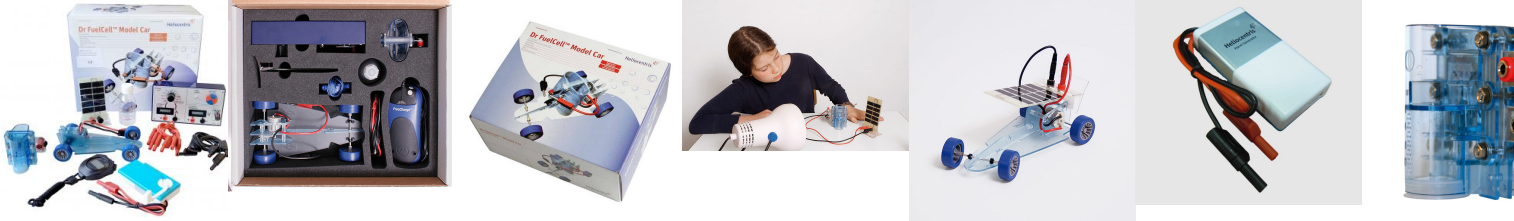

Date d'édition : 04.12.2024

Ref : EWTHC926S

Équipement 6 postes Dr FuelCell Model Car Complet
avec 1 jeu de documentation en français

Équipement Dr FuelCell Model Car (x6)

- Pile à combustible réversible
 - Capteur photovoltaïque
 - Châssis de voiture
 - Appareil de mesures électriques et de charge
 - Génératrice à main
 - Bouteille remplie deau distillée
 - Jeu de cordons 4 mm de sécurité
- 1 Manuel pédagogique

Systemes Didactiques s.a.r.l.

Equipement pour l'enseignement expérimental, scientifique et technique

Date d'édition : 04.12.2024

Date d'édition : 04.12.2024

Options

Ref : EWTHC314

Lampe pour éclairage du capteur photovoltaïque (230V) 120W

Produits alternatifs

Date d'édition : 04.12.2024

Ref : EWTHC354S

Véhicule électrique à pile hydrogène "Dr FuelCell Model Car Complet" (avec douilles de sécurité)

Châssis, pile réversible, capteur solaire, appareil mesure, génératrice, manuel FR

Comprenant:

- Pile à combustible réversible
En fonctionnement pile 0,5...0,9 V et 0...500 mA
En fonctionnement électrolyseur 1,4...1,8 V et 0...500 mA
- Capteur photovoltaïque 2,5 V et 200 mA
- Châssis de voiture
- Appareil de mesures électriques et de charge
- Génératrice à main
- Manuel pédagogique avec fiches d'expériences
- Bouteille pour eau distillée
- Jeu de cordons 4 mm de sécurité