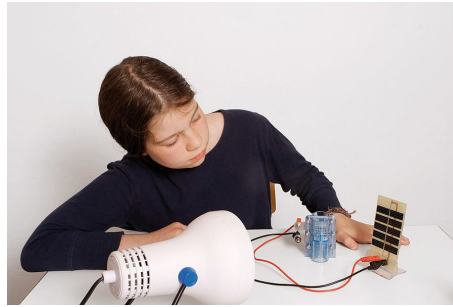

Date d'édition : 04.12.2024

Ref : EWTHC926S

Équipement 6 postes Dr FuelCell Model Car Complet
avec 1 jeu de documentation en français

Équipement Dr FuelCell Model Car (x6)

- Pile à combustible réversible
 - Capteur photovoltaïque
 - Châssis de voiture
 - Appareil de mesures électriques et de charge
 - Génératrice à main
 - Bouteille remplie deau distillée
 - Jeu de cordons 4 mm de sécurité
- 1 Manuel pédagogique

Systemes Didactiques s.a.r.l.

Equipement pour l'enseignement expérimental, scientifique et technique

Date d'édition : 04.12.2024

Date d'édition : 04.12.2024

Options

Ref : EWTHC314

Lampe pour éclairage du capteur photovoltaïque (230V) 120W

Produits alternatifs

Date d'édition : 04.12.2024

Ref : EWTHC354S

Véhicule électrique à pile hydrogène "Dr FuelCell Model Car Complet" (avec douilles de sécurité)

Châssis, pile réversible, capteur solaire, appareil mesure, génératrice, manuel FR

Comprenant:

- Pile à combustible réversible
En fonctionnement pile 0,5...0,9 V et 0...500 mA
En fonctionnement électrolyseur 1,4...1,8 V et 0...500 mA
- Capteur photovoltaïque 2,5 V et 200 mA
- Châssis de voiture
- Appareil de mesures électriques et de charge
- Génératrice à main
- Manuel pédagogique avec fiches d'expériences
- Bouteille pour eau distillée
- Jeu de cordons 4 mm de sécurité