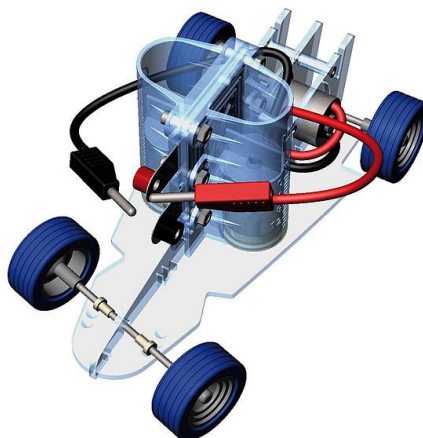

Date d'édition : 31.03.2025

Ref : EWTHC926S

Équipement 6 postes Dr FuelCell Model Car Complet
avec 1 jeu de documentation en français

Équipement Dr FuelCell Model Car (x6)

- Pile à combustible réversible
 - Capteur photovoltaïque
 - Châssis de voiture
 - Appareil de mesures électriques et de charge
 - Génératrice à main
 - Bouteille remplie deau distillée
 - Jeu de cordons 4 mm de sécurité
- 1 Manuel pédagogique

Systemes Didactiques s.a.r.l.

Equipement pour l'enseignement expérimental, scientifique et technique

Date d'édition : 31.03.2025

Date d'édition : 31.03.2025

Produits alternatifs

Ref : EWTHC354S

Véhicule électrique à pile hydrogène "Dr FuelCell Model Car Complet" (avec douilles de sécurité)

Châssis, pile réversible, capteur solaire, appareil mesure, génératrice, manuel FR

Comprenant:

- Pile à combustible réversible
- En fonctionnement pile 0,5...0,9 V et 0...500 mA
- En fonctionnement électrolyseur 1,4...1,8 V et 0...500 mA
- Capteur photovoltaïque 2,5 V et 200 mA
- Châssis de voiture
- Appareil de mesures électriques et de charge
- Génératrice à main
- Manuel pédagogique avec fiches d'expériences
- Bouteille pour eau distillée