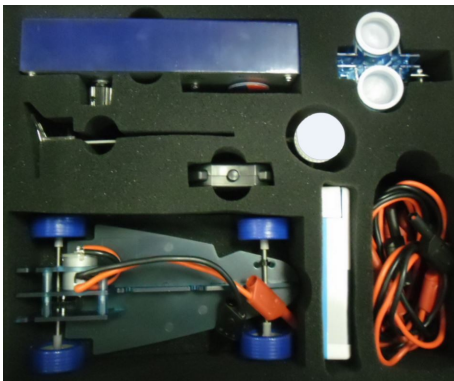

Date d'édition : 03.07.2024

Ref : EWTHC926S

Équipement 6 postes Dr FuelCell Model Car Complet
avec 1 jeu de documentation en français

Équipement Dr FuelCell Model Car (x6)

- Pile à combustible réversible
 - Capteur photovoltaïque
 - Châssis de voiture
 - Appareil de mesures électriques et de charge
 - Génératrice à main
 - Bouteille remplie deau distillée
 - Jeu de cordons 4 mm de sécurité
- 1 Manuel pédagogique

Systemes Didactiques s.a.r.l.

Equipement pour l'enseignement expérimental, scientifique et technique

Date d'édition : 03.07.2024

Date d'édition : 03.07.2024

Options

Ref : EWTHC314
Lampe pour éclairage du capteur photovoltaïque (230V) 120W

Produits alternatifs

Date d'édition : 03.07.2024

Ref : EWTHC354S

Véhicule électrique à pile hydrogène "Dr FuelCell Model Car Complet" (avec douilles de sécurité)

Châssis, pile réversible, capteur solaire, appareil mesure, génératrice, manuel FR

Comprenant:

- Pile à combustible réversible
En fonctionnement pile 0,5...0,9 V et 0...500 mA
En fonctionnement électrolyseur 1,4...1,8 V et 0...500 mA
- Capteur photovoltaïque 2,5 V et 200 mA
- Châssis de voiture
- Appareil de mesures électriques et de charge
- Génératrice à main
- Manuel pédagogique avec fiches d'expériences
- Bouteille pour eau distillée
- Jeu de cordons 4 mm de sécurité