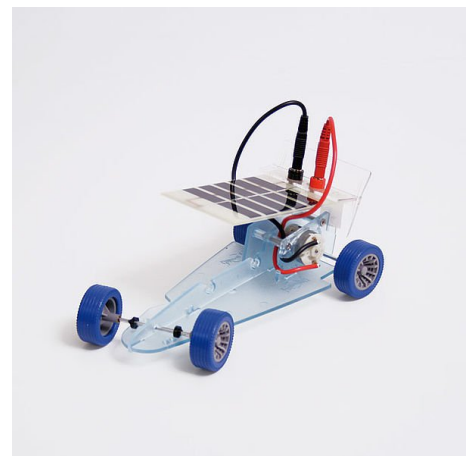

Date d'édition : 22.01.2025

Ref : EWTHC926S

Équipement 6 postes Dr FuelCell Model Car Complet
avec 1 jeu de documentation en français

Équipement Dr FuelCell Model Car (x6)

- Pile à combustible réversible
 - Capteur photovoltaïque
 - Châssis de voiture
 - Appareil de mesures électriques et de charge
 - Génératrice à main
 - Bouteille remplie deau distillée
 - Jeu de cordons 4 mm de sécurité
- 1 Manuel pédagogique

Systemes Didactiques s.a.r.l.

Equipement pour l'enseignement expérimental, scientifique et technique

Date d'édition : 22.01.2025

Date d'édition : 22.01.2025

Options

Ref : EWTHC314

Lampe pour éclairage du capteur photovoltaïque (230V) 120W

Produits alternatifs

Date d'édition : 22.01.2025

Ref : EWTHC354S

Véhicule électrique à pile hydrogène "Dr FuelCell Model Car Complet" (avec douilles de sécurité)

Châssis, pile réversible, capteur solaire, appareil mesure, génératrice, manuel FR

Comprenant:

- Pile à combustible réversible
En fonctionnement pile 0,5...0,9 V et 0...500 mA
En fonctionnement électrolyseur 1,4...1,8 V et 0...500 mA
- Capteur photovoltaïque 2,5 V et 200 mA
- Châssis de voiture
- Appareil de mesures électriques et de charge
- Génératrice à main
- Manuel pédagogique avec fiches d'expériences
- Bouteille pour eau distillée
- Jeu de cordons 4 mm de sécurité