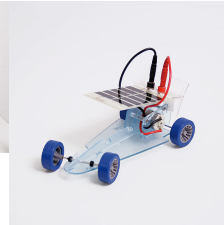

Date d'édition : 31.03.2025

Ref : EWTHC926S

Équipement 6 postes Dr FuelCell Model Car Complet
avec 1 jeu de documentation en français

Équipement Dr FuelCell Model Car (x6)

- Pile à combustible réversible
 - Capteur photovoltaïque
 - Châssis de voiture
 - Appareil de mesures électriques et de charge
 - Génératrice à main
 - Bouteille remplie deau distillée
 - Jeu de cordons 4 mm de sécurité
- 1 Manuel pédagogique

Systemes Didactiques s.a.r.l.

Equipement pour l'enseignement expérimental, scientifique et technique

Date d'édition : 31.03.2025

Date d'édition : 31.03.2025

Produits alternatifs

Ref : EWTHC354S

Véhicule électrique à pile hydrogène "Dr FuelCell Model Car Complet" (avec douilles de sécurité)

Châssis, pile réversible, capteur solaire, appareil mesure, génératrice, manuel FR

Comprenant:

- Pile à combustible réversible
- En fonctionnement pile 0,5...0,9 V et 0...500 mA
- En fonctionnement électrolyseur 1,4...1,8 V et 0...500 mA
- Capteur photovoltaïque 2,5 V et 200 mA
- Châssis de voiture
- Appareil de mesures électriques et de charge
- Génératrice à main
- Manuel pédagogique avec fiches d'expériences
- Bouteille pour eau distillée