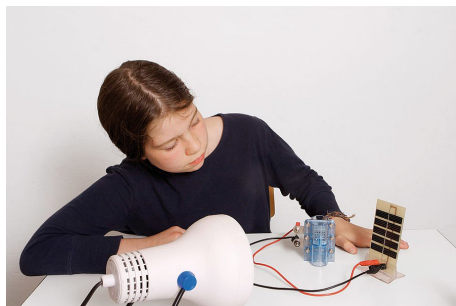

Date d'édition : 22.01.2025

Ref : EWTHC926S

Équipement 6 postes Dr FuelCell Model Car Complet
avec 1 jeu de documentation en français

Équipement Dr FuelCell Model Car (x6)

- Pile à combustible réversible
 - Capteur photovoltaïque
 - Châssis de voiture
 - Appareil de mesures électriques et de charge
 - Génératrice à main
 - Bouteille remplie deau distillée
 - Jeu de cordons 4 mm de sécurité
- 1 Manuel pédagogique

Systemes Didactiques s.a.r.l.

Equipement pour l'enseignement expérimental, scientifique et technique

Date d'édition : 22.01.2025

Date d'édition : 22.01.2025

Options

Ref : EWTHC314

Lampe pour éclairage du capteur photovoltaïque (230V) 120W

Produits alternatifs

Date d'édition : 22.01.2025

Ref : EWTHC354S

Véhicule électrique à pile hydrogène "Dr FuelCell Model Car Complet" (avec douilles de sécurité)

Châssis, pile réversible, capteur solaire, appareil mesure, génératrice, manuel FR

Comprenant:

- Pile à combustible réversible
En fonctionnement pile 0,5...0,9 V et 0...500 mA
En fonctionnement électrolyseur 1,4...1,8 V et 0...500 mA
- Capteur photovoltaïque 2,5 V et 200 mA
- Châssis de voiture
- Appareil de mesures électriques et de charge
- Génératrice à main
- Manuel pédagogique avec fiches d'expériences
- Bouteille pour eau distillée
- Jeu de cordons 4 mm de sécurité