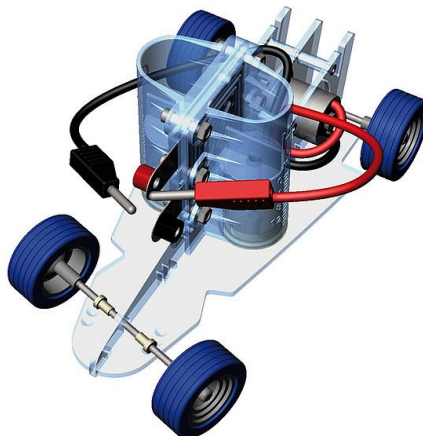

Date d'édition : 03.07.2024

Ref : EWTHC926S

Équipement 6 postes Dr FuelCell Model Car Complet
avec 1 jeu de documentation en français

Équipement Dr FuelCell Model Car (x6)

- Pile à combustible réversible
 - Capteur photovoltaïque
 - Châssis de voiture
 - Appareil de mesures électriques et de charge
 - Génératrice à main
 - Bouteille remplie deau distillée
 - Jeu de cordons 4 mm de sécurité
- 1 Manuel pédagogique

Systemes Didactiques s.a.r.l.

Equipement pour l'enseignement expérimental, scientifique et technique

Date d'édition : 03.07.2024

Date d'édition : 03.07.2024

Options

Ref : EWTHC314
Lampe pour éclairage du capteur photovoltaïque (230V) 120W

Produits alternatifs

Date d'édition : 03.07.2024

Ref : EWTHC354S

Véhicule électrique à pile hydrogène "Dr FuelCell Model Car Complet" (avec douilles de sécurité)

Châssis, pile réversible, capteur solaire, appareil mesure, génératrice, manuel FR

Comprenant:

- Pile à combustible réversible
En fonctionnement pile 0,5...0,9 V et 0...500 mA
En fonctionnement électrolyseur 1,4...1,8 V et 0...500 mA
- Capteur photovoltaïque 2,5 V et 200 mA
- Châssis de voiture
- Appareil de mesures électriques et de charge
- Génératrice à main
- Manuel pédagogique avec fiches d'expériences
- Bouteille pour eau distillée
- Jeu de cordons 4 mm de sécurité