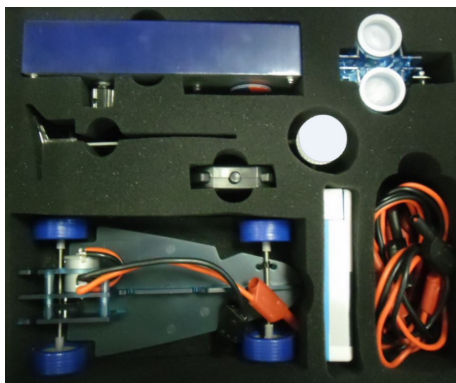

Date d'édition : 31.03.2025

Ref : EWTHC926S

Équipement 6 postes Dr FuelCell Model Car Complet
avec 1 jeu de documentation en français

Équipement Dr FuelCell Model Car (x6)

- Pile à combustible réversible
 - Capteur photovoltaïque
 - Châssis de voiture
 - Appareil de mesures électriques et de charge
 - Génératrice à main
 - Bouteille remplie deau distillée
 - Jeu de cordons 4 mm de sécurité
- 1 Manuel pédagogique

Systemes Didactiques s.a.r.l.

Equipement pour l'enseignement expérimental, scientifique et technique

Date d'édition : 31.03.2025

Date d'édition : 31.03.2025

Produits alternatifs

Ref : EWTHC354S

Véhicule électrique à pile hydrogène "Dr FuelCell Model Car Complet" (avec douilles de sécurité)

Châssis, pile réversible, capteur solaire, appareil mesure, génératrice, manuel FR

Comprenant:

- Pile à combustible réversible
- En fonctionnement pile 0,5...0,9 V et 0...500 mA
- En fonctionnement électrolyseur 1,4...1,8 V et 0...500 mA
- Capteur photovoltaïque 2,5 V et 200 mA
- Châssis de voiture
- Appareil de mesures électriques et de charge
- Génératrice à main
- Manuel pédagogique avec fiches d'expériences
- Bouteille pour eau distillée