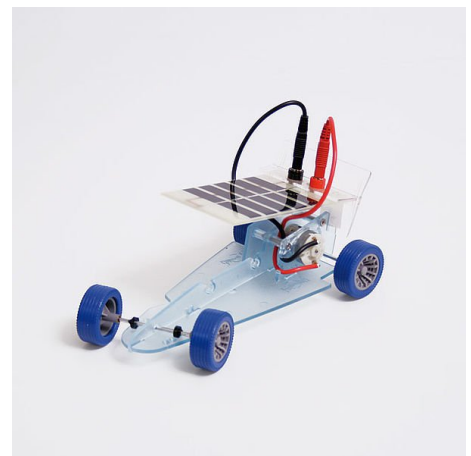

Date d'édition : 03.07.2024

Ref : EWTHC926S

Équipement 6 postes Dr FuelCell Model Car Complet
avec 1 jeu de documentation en français

Équipement Dr FuelCell Model Car (x6)

- Pile à combustible réversible
 - Capteur photovoltaïque
 - Châssis de voiture
 - Appareil de mesures électriques et de charge
 - Génératrice à main
 - Bouteille remplie deau distillée
 - Jeu de cordons 4 mm de sécurité
- 1 Manuel pédagogique

Systemes Didactiques s.a.r.l.

Equipement pour l'enseignement expérimental, scientifique et technique

Date d'édition : 03.07.2024

Date d'édition : 03.07.2024

Options

Ref : EWTHC314
Lampe pour éclairage du capteur photovoltaïque (230V) 120W

Produits alternatifs

Date d'édition : 03.07.2024

Ref : EWTHC354S

Véhicule électrique à pile hydrogène "Dr FuelCell Model Car Complet" (avec douilles de sécurité)

Châssis, pile réversible, capteur solaire, appareil mesure, génératrice, manuel FR

Comprenant:

- Pile à combustible réversible
En fonctionnement pile 0,5...0,9 V et 0...500 mA
En fonctionnement électrolyseur 1,4...1,8 V et 0...500 mA
- Capteur photovoltaïque 2,5 V et 200 mA
- Châssis de voiture
- Appareil de mesures électriques et de charge
- Génératrice à main
- Manuel pédagogique avec fiches d'expériences
- Bouteille pour eau distillée
- Jeu de cordons 4 mm de sécurité