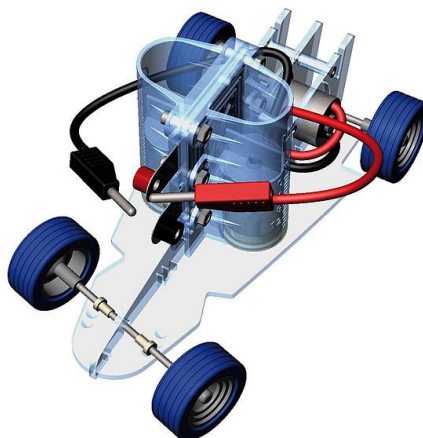

Date d'édition : 06.05.2025

Ref : EWTHC926S

Équipement 6 postes Dr FuelCell Model Car Complet
avec 1 jeu de documentation en français

Équipement Dr FuelCell Model Car (x6)

- Pile à combustible réversible
 - Capteur photovoltaïque
 - Châssis de voiture
 - Appareil de mesures électriques et de charge
 - Génératrice à main
 - Bouteille remplie deau distillée
 - Jeu de cordons 4 mm de sécurité
- 1 Manuel pédagogique

Systemes Didactiques s.a.r.l.

Equipement pour l'enseignement expérimental, scientifique et technique

Date d'édition : 06.05.2025

Date d'édition : 06.05.2025

Produits alternatifs

Ref : EWTHC354S

Véhicule électrique à pile hydrogène "Dr FuelCell Model Car Complet" (avec douilles de sécurité)

Châssis, pile réversible, capteur solaire, appareil mesure, génératrice, manuel FR

Comprenant:

- Pile à combustible réversible
- En fonctionnement pile 0,5...0,9 V et 0...500 mA
- En fonctionnement électrolyseur 1,4...1,8 V et 0...500 mA
- Capteur photovoltaïque 2,5 V et 200 mA
- Châssis de voiture
- Appareil de mesures électriques et de charge
- Génératrice à main
- Manuel pédagogique avec fiches d'expériences
- Bouteille pour eau distillée