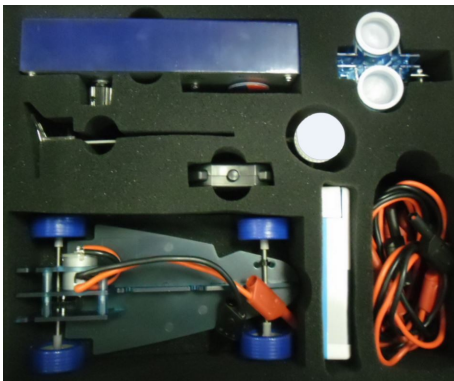

Date d'édition : 22.01.2025

Ref : EWTHC926S

Équipement 6 postes Dr FuelCell Model Car Complet
avec 1 jeu de documentation en français

Équipement Dr FuelCell Model Car (x6)

- Pile à combustible réversible
 - Capteur photovoltaïque
 - Châssis de voiture
 - Appareil de mesures électriques et de charge
 - Génératrice à main
 - Bouteille remplie deau distillée
 - Jeu de cordons 4 mm de sécurité
- 1 Manuel pédagogique

Systemes Didactiques s.a.r.l.

Equipement pour l'enseignement expérimental, scientifique et technique

Date d'édition : 22.01.2025

Date d'édition : 22.01.2025

Options

Ref : EWTHC314

Lampe pour éclairage du capteur photovoltaïque (230V) 120W

Produits alternatifs

Date d'édition : 22.01.2025

Ref : EWTHC354S

Véhicule électrique à pile hydrogène "Dr FuelCell Model Car Complet" (avec douilles de sécurité)

Châssis, pile réversible, capteur solaire, appareil mesure, génératrice, manuel FR

Comprenant:

- Pile à combustible réversible
En fonctionnement pile 0,5...0,9 V et 0...500 mA
En fonctionnement électrolyseur 1,4...1,8 V et 0...500 mA
- Capteur photovoltaïque 2,5 V et 200 mA
- Châssis de voiture
- Appareil de mesures électriques et de charge
- Génératrice à main
- Manuel pédagogique avec fiches d'expériences
- Bouteille pour eau distillée
- Jeu de cordons 4 mm de sécurité