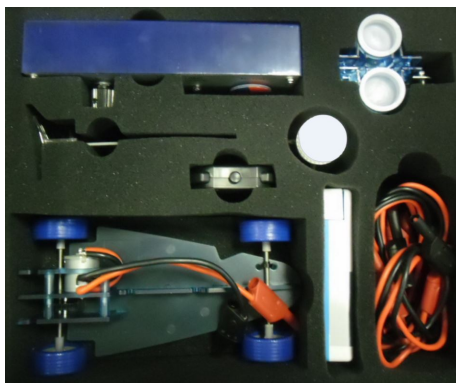

Date d'édition : 23.02.2025

Ref : EWTHC926S

Équipement 6 postes Dr FuelCell Model Car Complet
avec 1 jeu de documentation en français

Équipement Dr FuelCell Model Car (x6)

- Pile à combustible réversible
 - Capteur photovoltaïque
 - Châssis de voiture
 - Appareil de mesures électriques et de charge
 - Génératrice à main
 - Bouteille remplie deau distillée
 - Jeu de cordons 4 mm de sécurité
- 1 Manuel pédagogique

Systemes Didactiques s.a.r.l.

Equipement pour l'enseignement expérimental, scientifique et technique

Date d'édition : 23.02.2025

Date d'édition : 23.02.2025

Options

Ref : EWTHC314

Lampe pour éclairage du capteur photovoltaïque (230V) 120W

Produits alternatifs

Date d'édition : 23.02.2025

Ref : EWTHC354S

Véhicule électrique à pile hydrogène "Dr FuelCell Model Car Complet" (avec douilles de sécurité)

Châssis, pile réversible, capteur solaire, appareil mesure, génératrice, manuel FR

Comprenant:

- Pile à combustible réversible
- En fonctionnement pile 0,5...0,9 V et 0...500 mA
- En fonctionnement électrolyseur 1,4...1,8 V et 0...500 mA
- Capteur photovoltaïque 2,5 V et 200 mA
- Châssis de voiture
- Appareil de mesures électriques et de charge
- Génératrice à main
- Manuel pédagogique avec fiches d'expériences
- Bouteille pour eau distillée
- Jeu de cordons 4 mm de sécurité