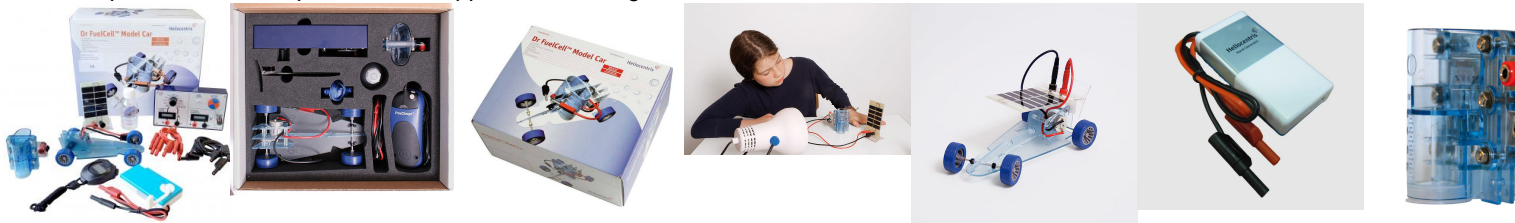

Date d'édition : 06.05.2025

Ref : EWTHC926S

Équipement 6 postes Dr FuelCell Model Car Complet
avec 1 jeu de documentation en français

Équipement Dr FuelCell Model Car (x6)

- Pile à combustible réversible
 - Capteur photovoltaïque
 - Châssis de voiture
 - Appareil de mesures électriques et de charge
 - Génératrice à main
 - Bouteille remplie deau distillée
 - Jeu de cordons 4 mm de sécurité
- 1 Manuel pédagogique

Systemes Didactiques s.a.r.l.

Equipement pour l'enseignement expérimental, scientifique et technique

Date d'édition : 06.05.2025

Date d'édition : 06.05.2025

Produits alternatifs

Ref : EWTHC354S

Véhicule électrique à pile hydrogène "Dr FuelCell Model Car Complet" (avec douilles de sécurité)

Châssis, pile réversible, capteur solaire, appareil mesure, génératrice, manuel FR

Comprenant:

- Pile à combustible réversible
- En fonctionnement pile 0,5...0,9 V et 0...500 mA
- En fonctionnement électrolyseur 1,4...1,8 V et 0...500 mA
- Capteur photovoltaïque 2,5 V et 200 mA
- Châssis de voiture
- Appareil de mesures électriques et de charge
- Génératrice à main
- Manuel pédagogique avec fiches d'expériences
- Bouteille pour eau distillée