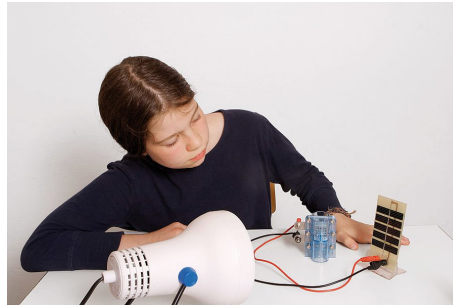

Date d'édition : 31.03.2025

Ref : EWTHC926S

Équipement 6 postes Dr FuelCell Model Car Complet
avec 1 jeu de documentation en français

Équipement Dr FuelCell Model Car (x6)

- Pile à combustible réversible
 - Capteur photovoltaïque
 - Châssis de voiture
 - Appareil de mesures électriques et de charge
 - Génératrice à main
 - Bouteille remplie deau distillée
 - Jeu de cordons 4 mm de sécurité
- 1 Manuel pédagogique

Systemes Didactiques s.a.r.l.

Equipement pour l'enseignement expérimental, scientifique et technique

Date d'édition : 31.03.2025

Date d'édition : 31.03.2025

Produits alternatifs

Ref : EWTHC354S

Véhicule électrique à pile hydrogène "Dr FuelCell Model Car Complet" (avec douilles de sécurité)

Châssis, pile réversible, capteur solaire, appareil mesure, génératrice, manuel FR

Comprenant:

- Pile à combustible réversible
- En fonctionnement pile 0,5...0,9 V et 0...500 mA
- En fonctionnement électrolyseur 1,4...1,8 V et 0...500 mA
- Capteur photovoltaïque 2,5 V et 200 mA
- Châssis de voiture
- Appareil de mesures électriques et de charge
- Génératrice à main
- Manuel pédagogique avec fiches d'expériences
- Bouteille pour eau distillée