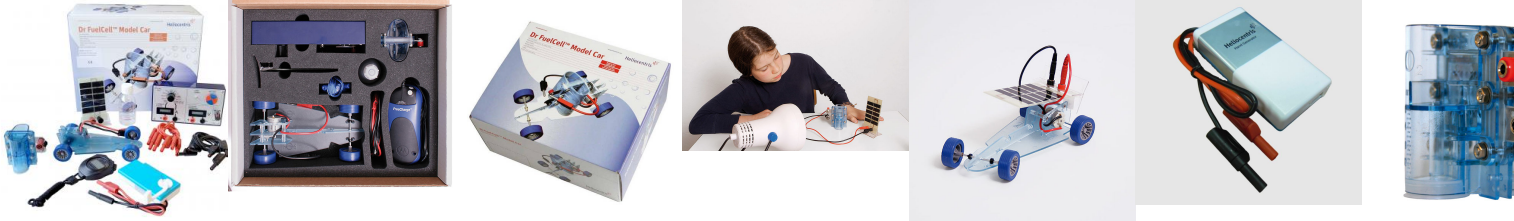

Date d'édition : 22.01.2025

Ref : EWTHC926S

Équipement 6 postes Dr FuelCell Model Car Complet
avec 1 jeu de documentation en français

Équipement Dr FuelCell Model Car (x6)

- Pile à combustible réversible
 - Capteur photovoltaïque
 - Châssis de voiture
 - Appareil de mesures électriques et de charge
 - Génératrice à main
 - Bouteille remplie deau distillée
 - Jeu de cordons 4 mm de sécurité
- 1 Manuel pédagogique

Systemes Didactiques s.a.r.l.

Equipement pour l'enseignement expérimental, scientifique et technique

Date d'édition : 22.01.2025

Date d'édition : 22.01.2025

Options

Ref : EWTHC314

Lampe pour éclairage du capteur photovoltaïque (230V) 120W

Produits alternatifs

Date d'édition : 22.01.2025

Ref : EWTHC354S

Véhicule électrique à pile hydrogène "Dr FuelCell Model Car Complet" (avec douilles de sécurité)

Châssis, pile réversible, capteur solaire, appareil mesure, génératrice, manuel FR

Comprenant:

- Pile à combustible réversible
En fonctionnement pile 0,5...0,9 V et 0...500 mA
En fonctionnement électrolyseur 1,4...1,8 V et 0...500 mA
- Capteur photovoltaïque 2,5 V et 200 mA
- Châssis de voiture
- Appareil de mesures électriques et de charge
- Génératrice à main
- Manuel pédagogique avec fiches d'expériences
- Bouteille pour eau distillée
- Jeu de cordons 4 mm de sécurité