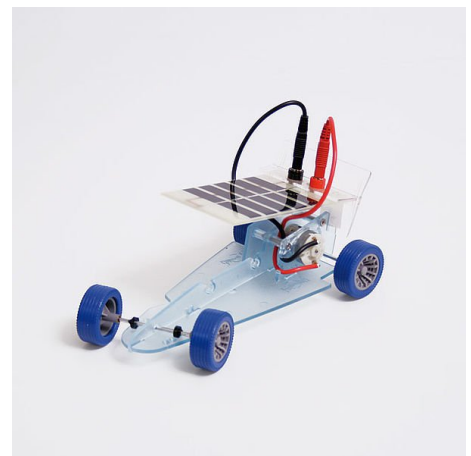

Date d'édition : 06.05.2025

Ref : EWTHC926S

Équipement 6 postes Dr FuelCell Model Car Complet
avec 1 jeu de documentation en français

Équipement Dr FuelCell Model Car (x6)

- Pile à combustible réversible
 - Capteur photovoltaïque
 - Châssis de voiture
 - Appareil de mesures électriques et de charge
 - Génératrice à main
 - Bouteille remplie deau distillée
 - Jeu de cordons 4 mm de sécurité
- 1 Manuel pédagogique

Systemes Didactiques s.a.r.l.

Equipement pour l'enseignement expérimental, scientifique et technique

Date d'édition : 06.05.2025

Date d'édition : 06.05.2025

Produits alternatifs

Ref : EWTHC354S

Véhicule électrique à pile hydrogène "Dr FuelCell Model Car Complet" (avec douilles de sécurité)

Châssis, pile réversible, capteur solaire, appareil mesure, génératrice, manuel FR

Comprenant:

- Pile à combustible réversible
- En fonctionnement pile 0,5...0,9 V et 0...500 mA
- En fonctionnement électrolyseur 1,4...1,8 V et 0...500 mA
- Capteur photovoltaïque 2,5 V et 200 mA
- Châssis de voiture
- Appareil de mesures électriques et de charge
- Génératrice à main
- Manuel pédagogique avec fiches d'expériences
- Bouteille pour eau distillée