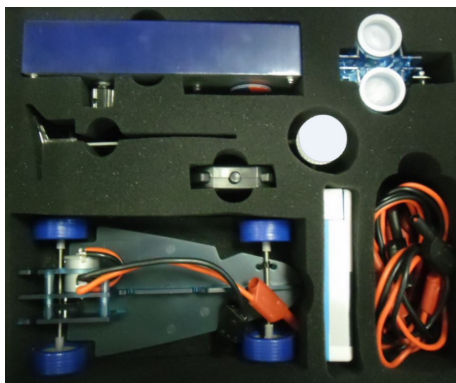

Date d'édition : 06.05.2025

Ref : EWTHC926S

Équipement 6 postes Dr FuelCell Model Car Complet
avec 1 jeu de documentation en français

Équipement Dr FuelCell Model Car (x6)

- Pile à combustible réversible
 - Capteur photovoltaïque
 - Châssis de voiture
 - Appareil de mesures électriques et de charge
 - Génératrice à main
 - Bouteille remplie deau distillée
 - Jeu de cordons 4 mm de sécurité
- 1 Manuel pédagogique

Systemes Didactiques s.a.r.l.

Equipement pour l'enseignement expérimental, scientifique et technique

Date d'édition : 06.05.2025

Date d'édition : 06.05.2025

Produits alternatifs

Ref : EWTHC354S

Véhicule électrique à pile hydrogène "Dr FuelCell Model Car Complet" (avec douilles de sécurité)

Châssis, pile réversible, capteur solaire, appareil mesure, génératrice, manuel FR

Comprenant:

- Pile à combustible réversible
- En fonctionnement pile 0,5...0,9 V et 0...500 mA
- En fonctionnement électrolyseur 1,4...1,8 V et 0...500 mA
- Capteur photovoltaïque 2,5 V et 200 mA
- Châssis de voiture
- Appareil de mesures électriques et de charge
- Génératrice à main
- Manuel pédagogique avec fiches d'expériences
- Bouteille pour eau distillée