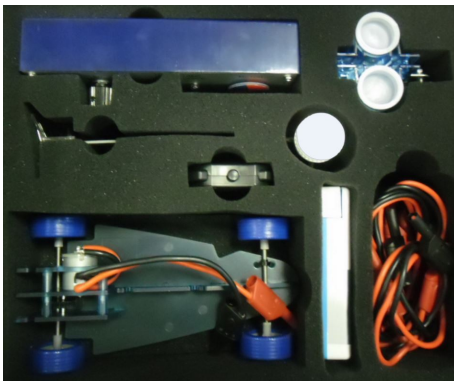

Date d'édition : 04.12.2024

Ref : EWTHC926S

Équipement 6 postes Dr FuelCell Model Car Complet
avec 1 jeu de documentation en français

Équipement Dr FuelCell Model Car (x6)

- Pile à combustible réversible
 - Capteur photovoltaïque
 - Châssis de voiture
 - Appareil de mesures électriques et de charge
 - Génératrice à main
 - Bouteille remplie deau distillée
 - Jeu de cordons 4 mm de sécurité
- 1 Manuel pédagogique

Systemes Didactiques s.a.r.l.

Equipement pour l'enseignement expérimental, scientifique et technique

Date d'édition : 04.12.2024

Date d'édition : 04.12.2024

Options

Ref : EWTHC314

Lampe pour éclairage du capteur photovoltaïque (230V) 120W

Produits alternatifs

Date d'édition : 04.12.2024

Ref : EWTHC354S

Véhicule électrique à pile hydrogène "Dr FuelCell Model Car Complet" (avec douilles de sécurité)

Châssis, pile réversible, capteur solaire, appareil mesure, génératrice, manuel FR

Comprenant:

- Pile à combustible réversible
En fonctionnement pile 0,5...0,9 V et 0...500 mA
En fonctionnement électrolyseur 1,4...1,8 V et 0...500 mA
- Capteur photovoltaïque 2,5 V et 200 mA
- Châssis de voiture
- Appareil de mesures électriques et de charge
- Génératrice à main
- Manuel pédagogique avec fiches d'expériences
- Bouteille pour eau distillée
- Jeu de cordons 4 mm de sécurité