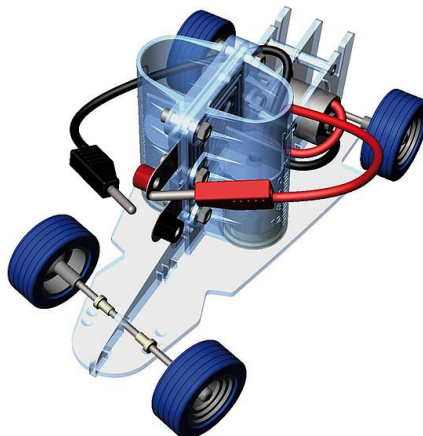

Date d'édition : 22.01.2025

Ref : EWTHC926S

Équipement 6 postes Dr FuelCell Model Car Complet
avec 1 jeu de documentation en français

Équipement Dr FuelCell Model Car (x6)

- Pile à combustible réversible
 - Capteur photovoltaïque
 - Châssis de voiture
 - Appareil de mesures électriques et de charge
 - Génératrice à main
 - Bouteille remplie deau distillée
 - Jeu de cordons 4 mm de sécurité
- 1 Manuel pédagogique

Systemes Didactiques s.a.r.l.

Equipement pour l'enseignement expérimental, scientifique et technique

Date d'édition : 22.01.2025

Date d'édition : 22.01.2025

Options

Ref : EWTHC314

Lampe pour éclairage du capteur photovoltaïque (230V) 120W

Produits alternatifs

Date d'édition : 22.01.2025

Ref : EWTHC354S

Véhicule électrique à pile hydrogène "Dr FuelCell Model Car Complet" (avec douilles de sécurité)

Châssis, pile réversible, capteur solaire, appareil mesure, génératrice, manuel FR

Comprenant:

- Pile à combustible réversible
En fonctionnement pile 0,5...0,9 V et 0...500 mA
En fonctionnement électrolyseur 1,4...1,8 V et 0...500 mA
- Capteur photovoltaïque 2,5 V et 200 mA
- Châssis de voiture
- Appareil de mesures électriques et de charge
- Génératrice à main
- Manuel pédagogique avec fiches d'expériences
- Bouteille pour eau distillée
- Jeu de cordons 4 mm de sécurité