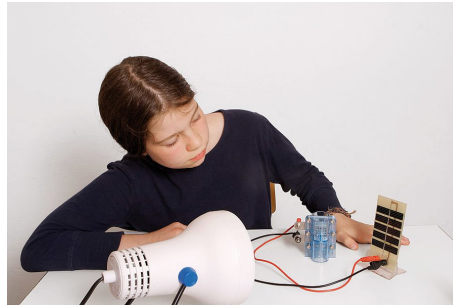

Date d'édition : 03.07.2024

Ref : EWTHC926S

Équipement 6 postes Dr FuelCell Model Car Complet
avec 1 jeu de documentation en français

Équipement Dr FuelCell Model Car (x6)

- Pile à combustible réversible
 - Capteur photovoltaïque
 - Châssis de voiture
 - Appareil de mesures électriques et de charge
 - Génératrice à main
 - Bouteille remplie deau distillée
 - Jeu de cordons 4 mm de sécurité
- 1 Manuel pédagogique

Systemes Didactiques s.a.r.l.

Equipement pour l'enseignement expérimental, scientifique et technique

Date d'édition : 03.07.2024

Date d'édition : 03.07.2024

Options

Ref : EWTHC314
Lampe pour éclairage du capteur photovoltaïque (230V) 120W

Produits alternatifs

Date d'édition : 03.07.2024

Ref : EWTHC354S

Véhicule électrique à pile hydrogène "Dr FuelCell Model Car Complet" (avec douilles de sécurité)

Châssis, pile réversible, capteur solaire, appareil mesure, génératrice, manuel FR

Comprenant:

- Pile à combustible réversible
En fonctionnement pile 0,5...0,9 V et 0...500 mA
En fonctionnement électrolyseur 1,4...1,8 V et 0...500 mA
- Capteur photovoltaïque 2,5 V et 200 mA
- Châssis de voiture
- Appareil de mesures électriques et de charge
- Génératrice à main
- Manuel pédagogique avec fiches d'expériences
- Bouteille pour eau distillée
- Jeu de cordons 4 mm de sécurité