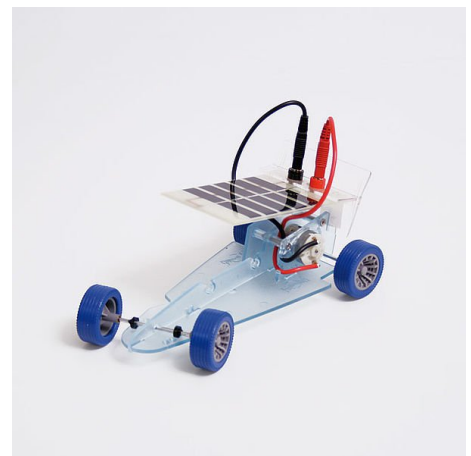

Date d'édition : 31.03.2025

Ref : EWTHC926S

Équipement 6 postes Dr FuelCell Model Car Complet
avec 1 jeu de documentation en français

Équipement Dr FuelCell Model Car (x6)

- Pile à combustible réversible
 - Capteur photovoltaïque
 - Châssis de voiture
 - Appareil de mesures électriques et de charge
 - Génératrice à main
 - Bouteille remplie deau distillée
 - Jeu de cordons 4 mm de sécurité
- 1 Manuel pédagogique

Systemes Didactiques s.a.r.l.

Equipement pour l'enseignement expérimental, scientifique et technique

Date d'édition : 31.03.2025

Date d'édition : 31.03.2025

Produits alternatifs

Ref : EWTHC354S

Véhicule électrique à pile hydrogène "Dr FuelCell Model Car Complet" (avec douilles de sécurité)

Châssis, pile réversible, capteur solaire, appareil mesure, génératrice, manuel FR

Comprenant:

- Pile à combustible réversible
- En fonctionnement pile 0,5...0,9 V et 0...500 mA
- En fonctionnement électrolyseur 1,4...1,8 V et 0...500 mA
- Capteur photovoltaïque 2,5 V et 200 mA
- Châssis de voiture
- Appareil de mesures électriques et de charge
- Génératrice à main
- Manuel pédagogique avec fiches d'expériences
- Bouteille pour eau distillée