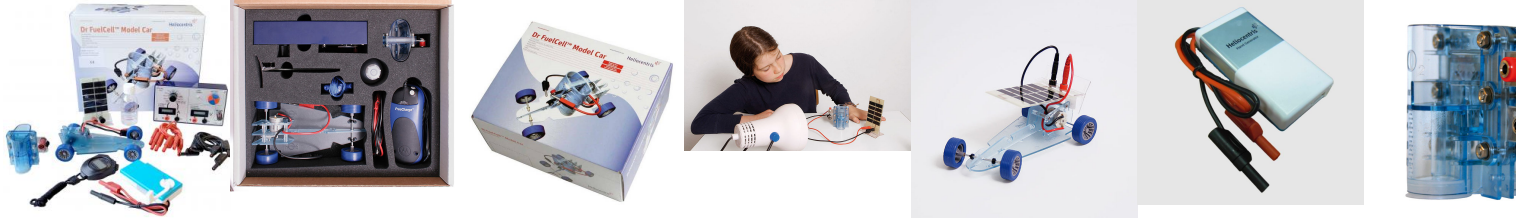

Date d'édition : 03.07.2024

Ref : EWTHC926S

Équipement 6 postes Dr FuelCell Model Car Complet
avec 1 jeu de documentation en français

Équipement Dr FuelCell Model Car (x6)

- Pile à combustible réversible
 - Capteur photovoltaïque
 - Châssis de voiture
 - Appareil de mesures électriques et de charge
 - Génératrice à main
 - Bouteille remplie deau distillée
 - Jeu de cordons 4 mm de sécurité
- 1 Manuel pédagogique

Systemes Didactiques s.a.r.l.

Equipement pour l'enseignement expérimental, scientifique et technique

Date d'édition : 03.07.2024

Date d'édition : 03.07.2024

Options

Ref : EWTHC314
Lampe pour éclairage du capteur photovoltaïque (230V) 120W

Produits alternatifs

Date d'édition : 03.07.2024

Ref : EWTHC354S

Véhicule électrique à pile hydrogène "Dr FuelCell Model Car Complet" (avec douilles de sécurité)

Châssis, pile réversible, capteur solaire, appareil mesure, génératrice, manuel FR

Comprenant:

- Pile à combustible réversible
En fonctionnement pile 0,5...0,9 V et 0...500 mA
En fonctionnement électrolyseur 1,4...1,8 V et 0...500 mA
- Capteur photovoltaïque 2,5 V et 200 mA
- Châssis de voiture
- Appareil de mesures électriques et de charge
- Génératrice à main
- Manuel pédagogique avec fiches d'expériences
- Bouteille pour eau distillée
- Jeu de cordons 4 mm de sécurité