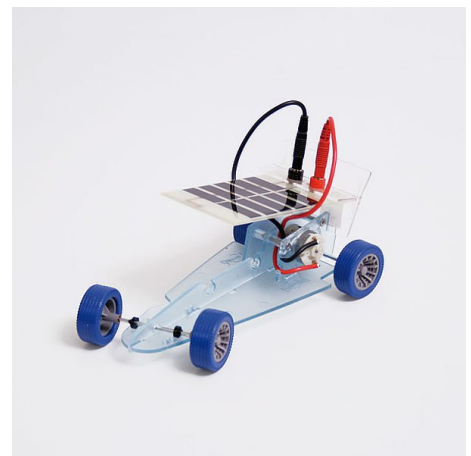

Date d'édition : 04.12.2024

Ref : EWTHC926S

Équipement 6 postes Dr FuelCell Model Car Complet
avec 1 jeu de documentation en français

Équipement Dr FuelCell Model Car (x6)

- Pile à combustible réversible
 - Capteur photovoltaïque
 - Châssis de voiture
 - Appareil de mesures électriques et de charge
 - Génératrice à main
 - Bouteille remplie deau distillée
 - Jeu de cordons 4 mm de sécurité
- 1 Manuel pédagogique

Systemes Didactiques s.a.r.l.

Equipement pour l'enseignement expérimental, scientifique et technique

Date d'édition : 04.12.2024

Date d'édition : 04.12.2024

Options

Ref : EWTHC314

Lampe pour éclairage du capteur photovoltaïque (230V) 120W

Produits alternatifs

Date d'édition : 04.12.2024

Ref : EWTHC354S

Véhicule électrique à pile hydrogène "Dr FuelCell Model Car Complet" (avec douilles de sécurité)

Châssis, pile réversible, capteur solaire, appareil mesure, génératrice, manuel FR

Comprenant:

- Pile à combustible réversible
En fonctionnement pile 0,5...0,9 V et 0...500 mA
En fonctionnement électrolyseur 1,4...1,8 V et 0...500 mA
- Capteur photovoltaïque 2,5 V et 200 mA
- Châssis de voiture
- Appareil de mesures électriques et de charge
- Génératrice à main
- Manuel pédagogique avec fiches d'expériences
- Bouteille pour eau distillée
- Jeu de cordons 4 mm de sécurité