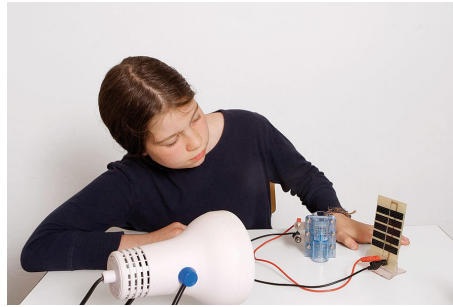

Date d'édition : 23.02.2025

Ref : EWTHC926S

Équipement 6 postes Dr FuelCell Model Car Complet
avec 1 jeu de documentation en français

Équipement Dr FuelCell Model Car (x6)

- Pile à combustible réversible
 - Capteur photovoltaïque
 - Châssis de voiture
 - Appareil de mesures électriques et de charge
 - Génératrice à main
 - Bouteille remplie deau distillée
 - Jeu de cordons 4 mm de sécurité
- 1 Manuel pédagogique

Systemes Didactiques s.a.r.l.

Equipement pour l'enseignement expérimental, scientifique et technique

Date d'édition : 23.02.2025

Date d'édition : 23.02.2025

Options

Ref : EWTHC314

Lampe pour éclairage du capteur photovoltaïque (230V) 120W

Produits alternatifs

Date d'édition : 23.02.2025

Ref : EWTHC354S

Véhicule électrique à pile hydrogène "Dr FuelCell Model Car Complet" (avec douilles de sécurité)

Châssis, pile réversible, capteur solaire, appareil mesure, génératrice, manuel FR

Comprenant:

- Pile à combustible réversible
- En fonctionnement pile 0,5...0,9 V et 0...500 mA
- En fonctionnement électrolyseur 1,4...1,8 V et 0...500 mA
- Capteur photovoltaïque 2,5 V et 200 mA
- Châssis de voiture
- Appareil de mesures électriques et de charge
- Génératrice à main
- Manuel pédagogique avec fiches d'expériences
- Bouteille pour eau distillée
- Jeu de cordons 4 mm de sécurité