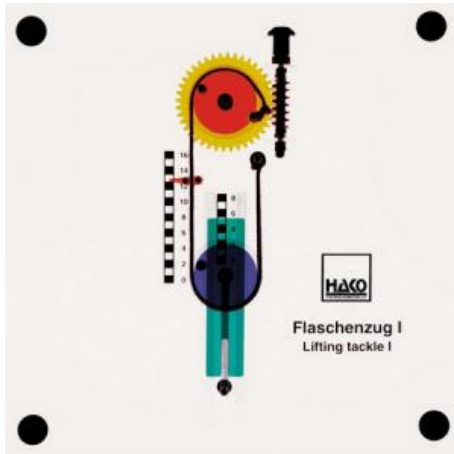

Date d'édition : 07.04.2026

Ref : EWTHA426

Maquette transparente: Poulie I

- Fonctionnement d'un palan avec une poulie libre
- Lecture des différentes courses
- Fonctionnement de l'entraînement par vis sans fin avec un rapport de transmission de 40:1

Catégories / Arborescence

Techniques > Automobile > Maquettes automobiles - Les bases