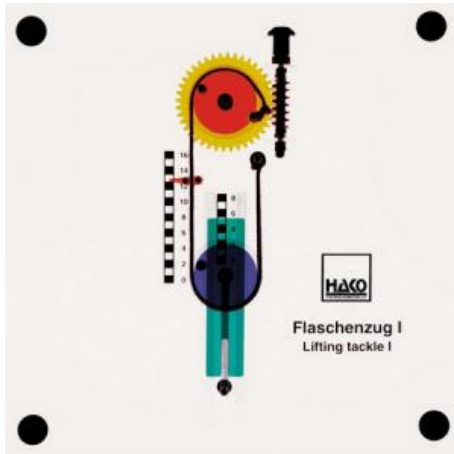

Date d'édition : 28.04.2026

Ref : EWTHA426

Maquette transparente: Poulie I

- Fonctionnement d'un palan avec une poulie libre
- Lecture des différentes courses
- Fonctionnement de l'entraînement par vis sans fin avec un rapport de transmission de 40:1

## Catégories / Arborescence

Techniques > Automobile > Maquettes automobiles - Les bases