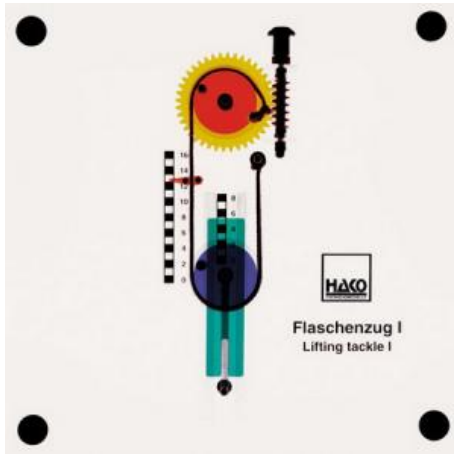

Date d'édition : 23.02.2025

Ref : EWTHA426

Maquette transparente: Poulie I

- Fonctionnement d'un palan avec une poulie libre
- Lecture des différentes courses
- Fonctionnement de l'entraînement par vis sans fin avec un rapport de transmission de 40:1

Catégories / Arborescence

Techniques > Automobile > Maquettes automobiles - Les bases