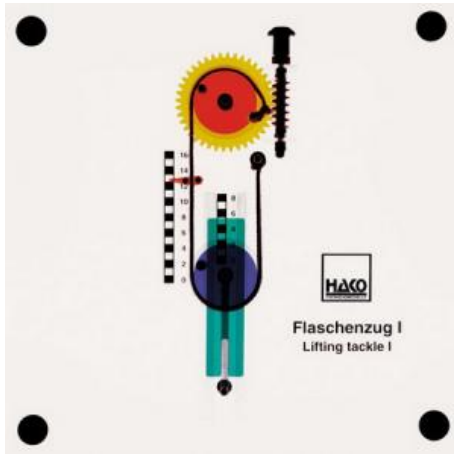

Date d'édition : 24.11.2024

Ref : EWTHA426

Maquette transparente: Poulie I

- Fonctionnement d'un palan avec une poulie libre
- Lecture des différentes courses
- Fonctionnement de l'entraînement par vis sans fin avec un rapport de transmission de 40:1

Catégories / Arborescence

Techniques > Automobile > Maquettes automobiles - Les bases