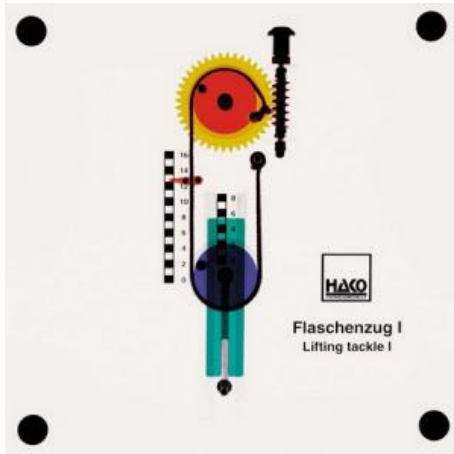

Date d'édition : 04.04.2025

Ref : EWTHA426

Maquette transparente: Poulie I

- Fonctionnement d'un palan avec une poulie libre
- Lecture des différentes courses
- Fonctionnement de l'entraînement par vis sans fin avec un rapport de transmission de 40:1

## Catégories / Arborescence

Techniques > Automobile > Maquettes automobiles - Les bases