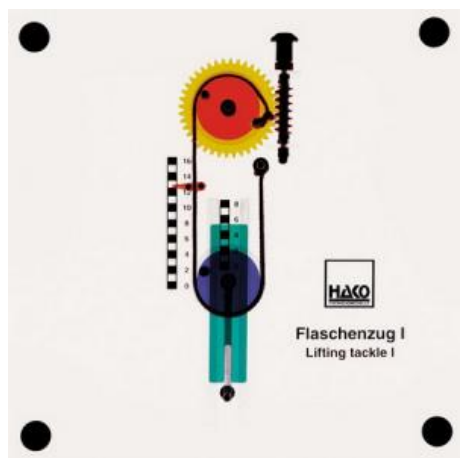

Date d'édition : 19.01.2025

Ref : EWTHA426

Maquette transparente: Poulie I

- Fonctionnement d'un palan avec une poulie libre
- Lecture des différentes courses
- Fonctionnement de l'entraînement par vis sans fin avec un rapport de transmission de 40:1

Catégories / Arborescence

Techniques > Automobile > Maquettes automobiles - Les bases