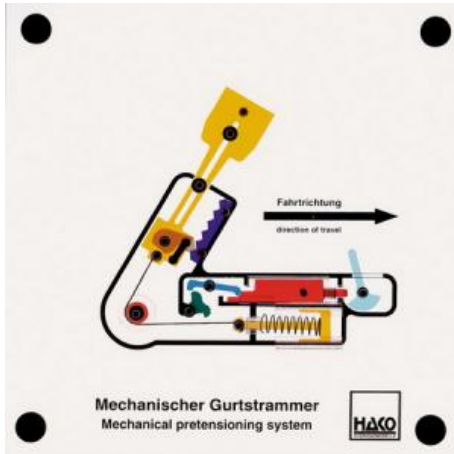

Date d'édition : 04.04.2025

Ref : EWTHA415

Maquette transparente: Tendeur de ceinture mécanique

- Déclenchement du tendeur de ceinture par la masse du capteur
- Détente du ressort et serrage de la ceinture
- Maintien dans cette position par la plaque de verrouillage
- Arrêt du tendeur de ceinture

## Catégories / Arborescence

Techniques > Automobile > Maquettes automobiles - Les bases