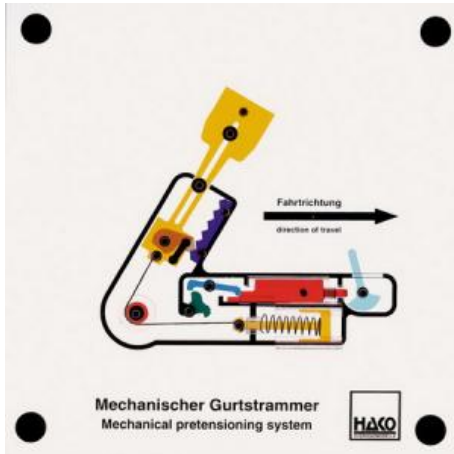

Date d'édition : 18.05.2026

Ref : EWTHA415

Maquette transparente: Tendeur de ceinture mécanique

- Déclenchement du tendeur de ceinture par la masse du capteur
- Détente du ressort et serrage de la ceinture
- Maintien dans cette position par la plaque de verrouillage
- Arrêt du tendeur de ceinture

## Catégories / Arborescence

Techniques > Automobile > Maquettes automobiles - Les bases