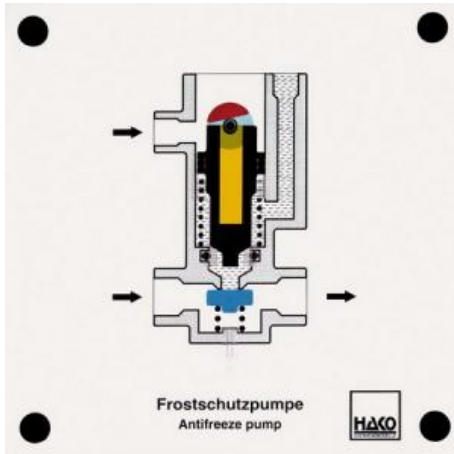

Date d'édition : 24.11.2024

Ref : EWTHA409

Maquette transparente: Pompe antigel

- Fonctionnement du pompage de l'antigel
- Arrêt de la pompe antigel
- Fonctionnement du piston de la pompe, de la tête de soupape et des deux ressorts