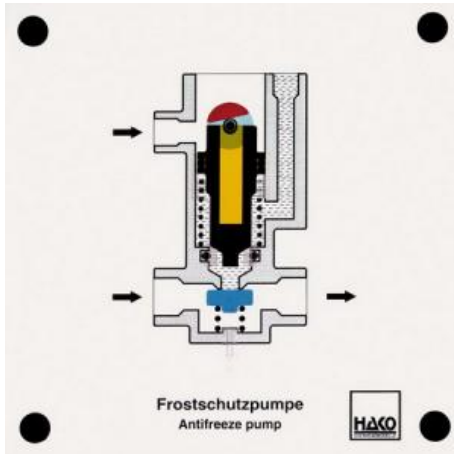

Date d'édition : 24.02.2025

Ref : EWTHA409

Maquette transparente: Pompe antigel

- Fonctionnement du pompage de l'antigel
- Arrêt de la pompe antigel
- Fonctionnement du piston de la pompe, de la tête de soupape et des deux ressorts