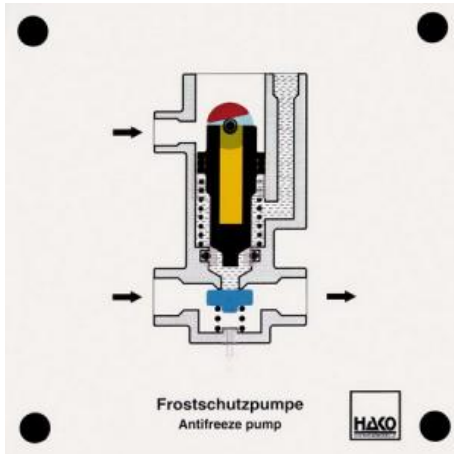

Date d'édition : 07.04.2026

Ref : EWTHA409

Maquette transparente: Pompe antigel

- Fonctionnement du pompage de l'antigel
- Arrêt de la pompe antigel
- Fonctionnement du piston de la pompe, de la tête de soupape et des deux ressorts