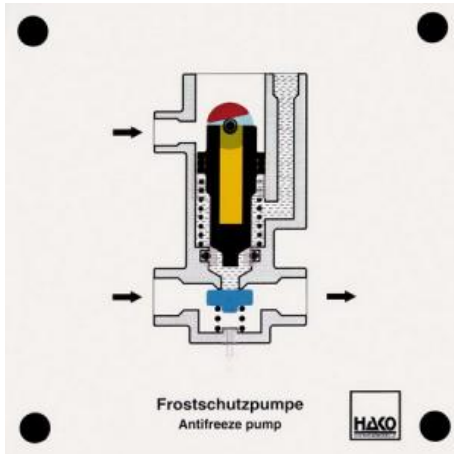

Date d'édition : 18.05.2026

Ref : EWTHA409

Maquette transparente: Pompe antigel

- Fonctionnement du pompage de l'antigel
- Arrêt de la pompe antigel
- Fonctionnement du piston de la pompe, de la tête de soupape et des deux ressorts