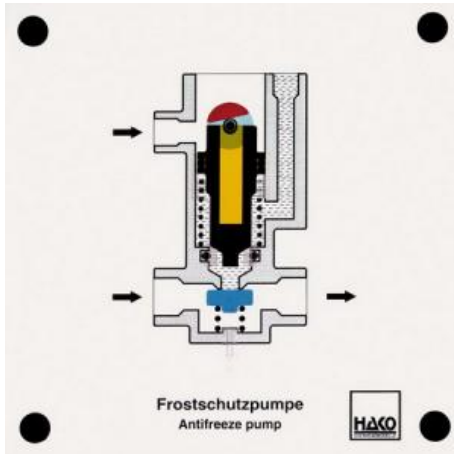

Date d'édition : 04.04.2025

Ref : EWTHA409

Maquette transparente: Pompe antigel

- Fonctionnement du pompage de l'antigel
- Arrêt de la pompe antigel
- Fonctionnement du piston de la pompe, de la tête de soupape et des deux ressorts