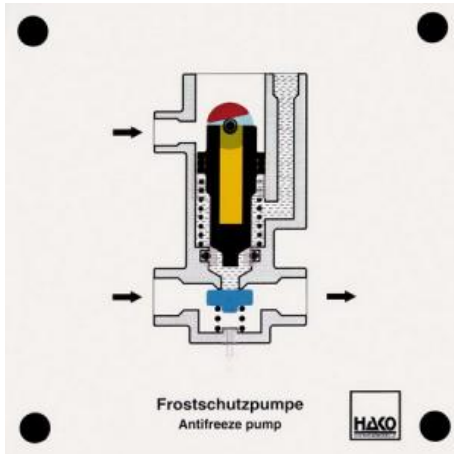

Date d'édition : 28.04.2026

Ref : EWTHA409

Maquette transparente: Pompe antigel

- Fonctionnement du pompage de l'antigel
- Arrêt de la pompe antigel
- Fonctionnement du piston de la pompe, de la tête de soupape et des deux ressorts