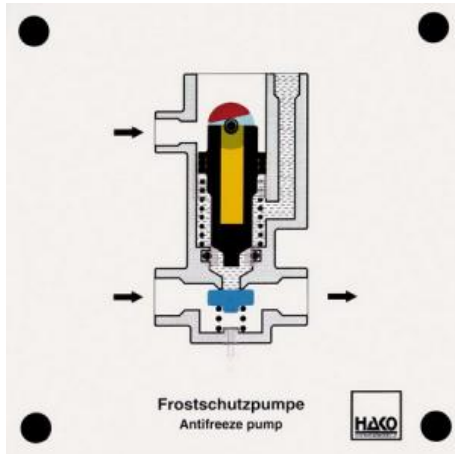

Date d'édition : 29.06.2026

Ref : EWTHA409

Maquette transparente: Pompe antigel

- Fonctionnement du pompage de l'antigel
- Arrêt de la pompe antigel
- Fonctionnement du piston de la pompe, de la tête de soupape et des deux ressorts