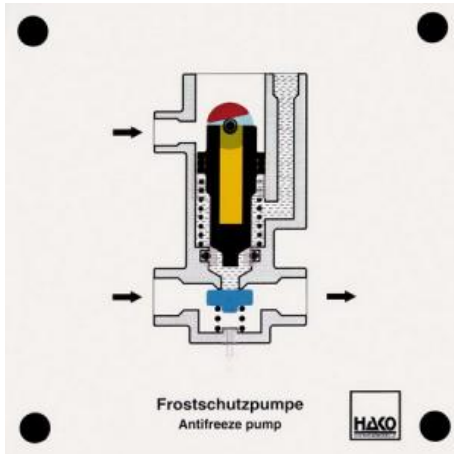

Date d'édition : 08.06.2026

Ref : EWTHA409

Maquette transparente: Pompe antigel

- Fonctionnement du pompage de l'antigel
- Arrêt de la pompe antigel
- Fonctionnement du piston de la pompe, de la tête de soupape et des deux ressorts