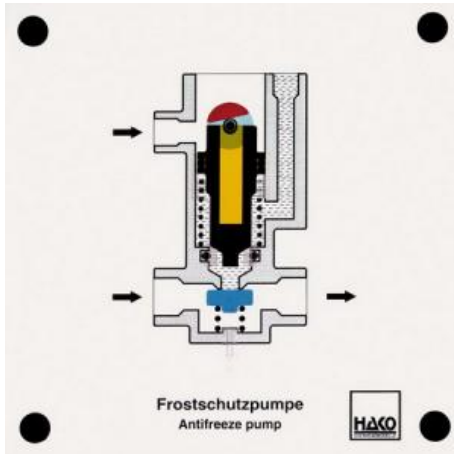

Date d'édition : 19.01.2025

Ref : EWTHA409

Maquette transparente: Pompe antigel

- Fonctionnement du pompage de l'antigel
- Arrêt de la pompe antigel
- Fonctionnement du piston de la pompe, de la tête de soupape et des deux ressorts