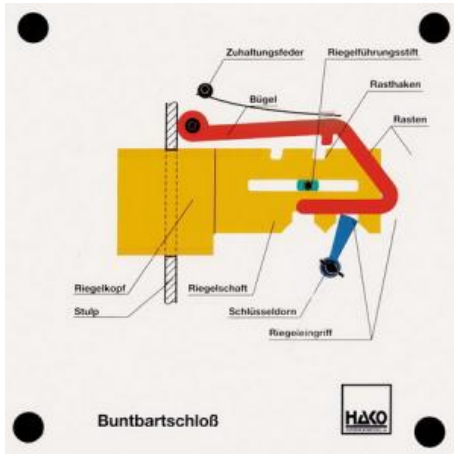

Date d'édition : 28.04.2026

Ref : EWTHA407

Maquette transparente: Serrure à panneton

- Fonction de verrouillage et de déverrouillage d'une serrure à panneton
- Blocage de la serrure en cas d'utilisation de différentes fausses clés
- Sécurisation de la serrure

Catégories / Arborescence

Techniques > Automobile > Maquettes automobiles - Les bases