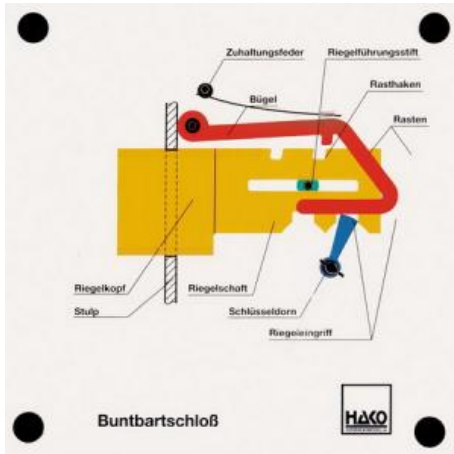

Date d'édition : 24.02.2025

Ref : EWTHA407

Maquette transparente: Serrure à panneton

- Fonction de verrouillage et de déverrouillage d'une serrure à panneton
- Blocage de la serrure en cas d'utilisation de différentes fausses clés
- Sécurisation de la serrure

## Catégories / Arborescence

Techniques > Automobile > Maquettes automobiles - Les bases