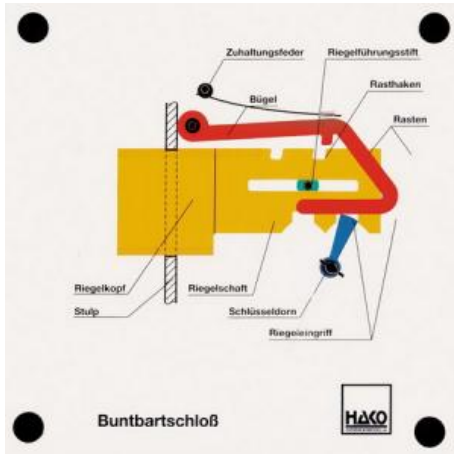

Date d'édition : 24.11.2024

Ref : EWTHA407

Maquette transparente: Serrure à panneton

- Fonction de verrouillage et de déverrouillage d'une serrure à panneton
- Blocage de la serrure en cas d'utilisation de différentes fausses clés
- Sécurisation de la serrure

Catégories / Arborescence

Techniques > Automobile > Maquettes automobiles - Les bases