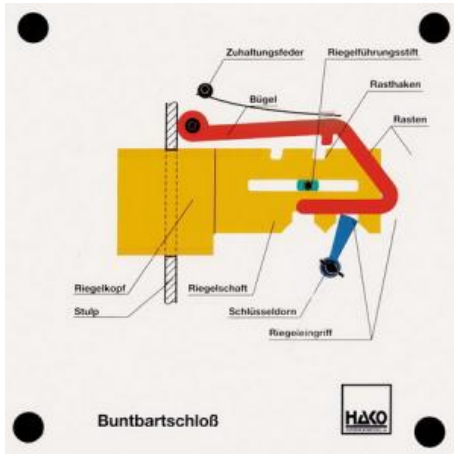

Date d'édition : 18.05.2026

Ref : EWTHA407

Maquette transparente: Serrure à panneton

- Fonction de verrouillage et de déverrouillage d'une serrure à panneton
- Blocage de la serrure en cas d'utilisation de différentes fausses clés
- Sécurisation de la serrure

Catégories / Arborescence

Techniques > Automobile > Maquettes automobiles - Les bases