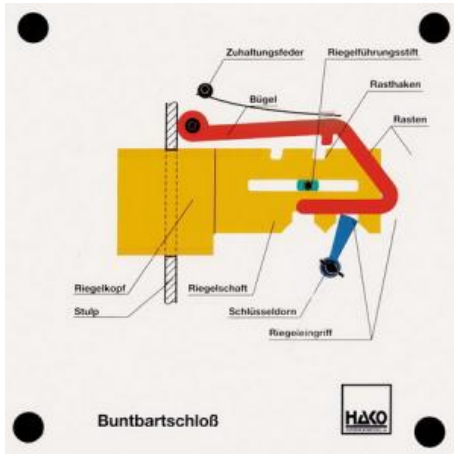

Date d'édition : 29.06.2026

Ref : EWTHA407

Maquette transparente: Serrure à panneton

- Fonction de verrouillage et de déverrouillage d'une serrure à panneton
- Blocage de la serrure en cas d'utilisation de différentes fausses clés
- Sécurisation de la serrure

## Catégories / Arborescence

Techniques > Automobile > Maquettes automobiles - Les bases