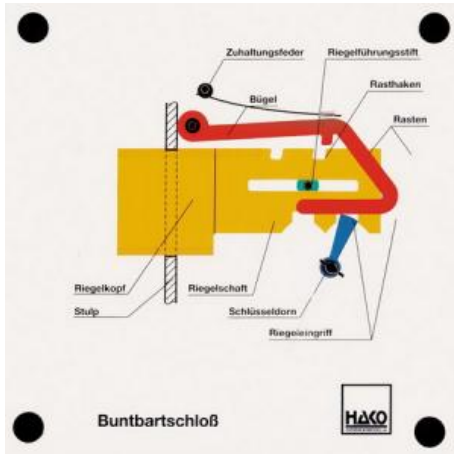

Date d'édition : 04.04.2025

Ref : EWTHA407

Maquette transparente: Serrure à panneton

- Fonction de verrouillage et de déverrouillage d'une serrure à panneton
- Blocage de la serrure en cas d'utilisation de différentes fausses clés
- Sécurisation de la serrure

## Catégories / Arborescence

Techniques > Automobile > Maquettes automobiles - Les bases