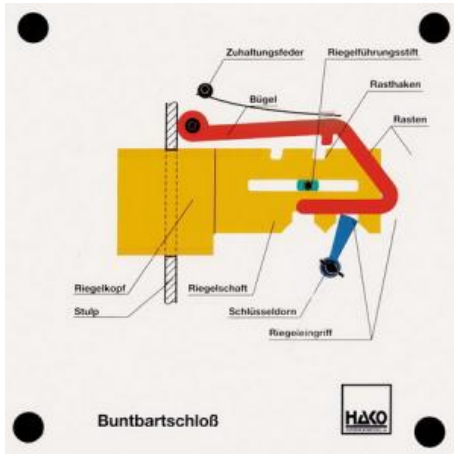

Date d'édition : 07.04.2026

Ref : EWT407

Maquette transparente: Serrure à panneton

- Fonction de verrouillage et de déverrouillage d'une serrure à panneton
- Blocage de la serrure en cas d'utilisation de différentes fausses clés
- Sécurisation de la serrure

## Catégories / Arborescence

Techniques > Automobile > Maquettes automobiles - Les bases