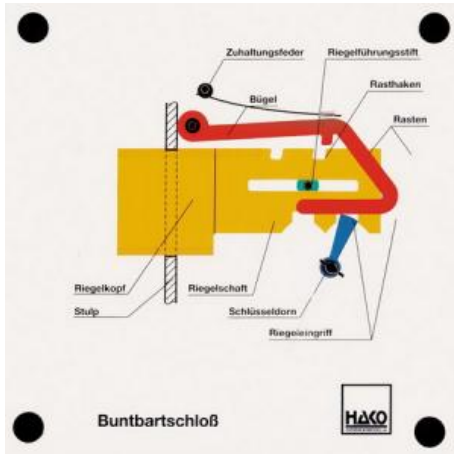

Date d'édition : 19.01.2025

Ref : EWTHA407

Maquette transparente: Serrure à panneton

- Fonction de verrouillage et de déverrouillage d'une serrure à panneton
- Blocage de la serrure en cas d'utilisation de différentes fausses clés
- Sécurisation de la serrure

Catégories / Arborescence

Techniques > Automobile > Maquettes automobiles - Les bases