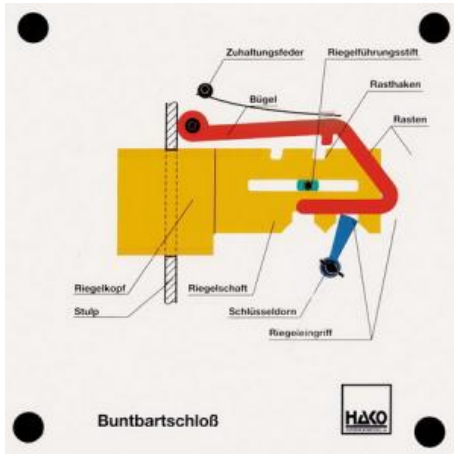

Date d'édition : 08.06.2026

Ref : EWTHA407

Maquette transparente: Serrure à panneton

- Fonction de verrouillage et de déverrouillage d'une serrure à panneton
- Blocage de la serrure en cas d'utilisation de différentes fausses clés
- Sécurisation de la serrure

Catégories / Arborescence

Techniques > Automobile > Maquettes automobiles - Les bases