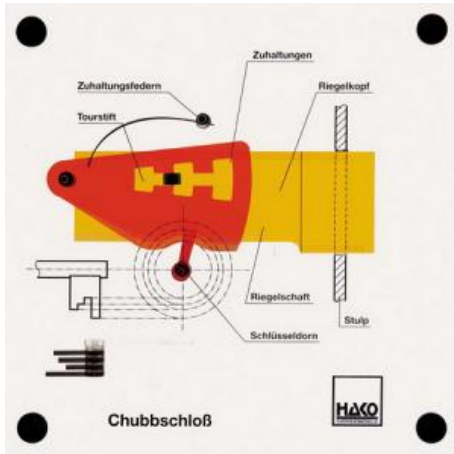

Date d'édition : 24.02.2025

Ref : EWTHA406

Maquette transparente: Serrure Chubb

- Fonction de verrouillage et de déverrouillage d'une serrure Chubb
- Blocage de la serrure en cas d'utilisation d'une mauvaise cuvette
- Sécurisation de la serrure

Catégories / Arborescence

Techniques > Automobile > Maquettes automobiles - Les bases