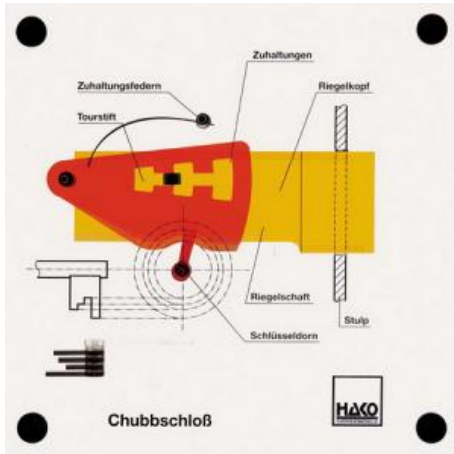

Date d'édition : 19.01.2025

Ref : EWTHA406

Maquette transparente: Serrure Chubb

- Fonction de verrouillage et de déverrouillage d'une serrure Chubb
- Blocage de la serrure en cas d'utilisation d'une mauvaise cuvette
- Sécurisation de la serrure

Catégories / Arborescence

Techniques > Automobile > Maquettes automobiles - Les bases