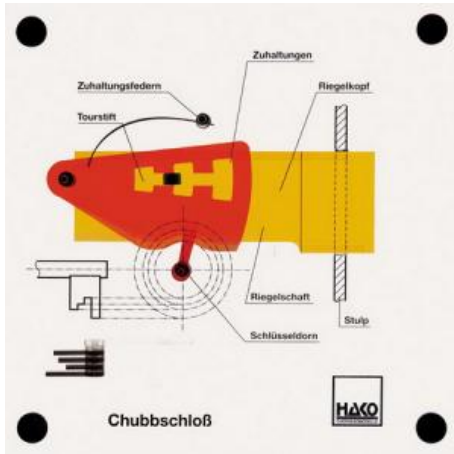

Date d'édition : 18.05.2026

Ref : EWTHA406

Maquette transparente: Serrure Chubb

- Fonction de verrouillage et de déverrouillage d'une serrure Chubb
- Blocage de la serrure en cas d'utilisation d'une mauvaise cuvette
- Sécurisation de la serrure

Catégories / Arborescence

Techniques > Automobile > Maquettes automobiles - Les bases