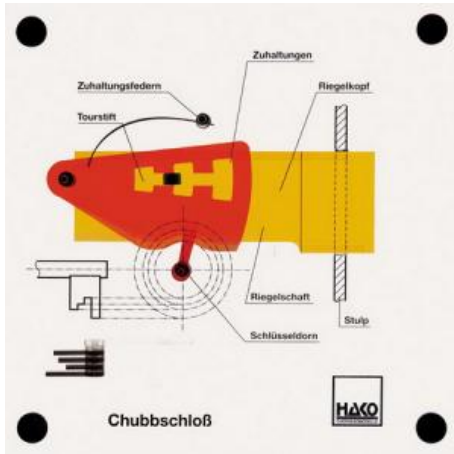

Date d'édition : 08.06.2026

Ref : EWTHA406

Maquette transparente: Serrure Chubb

- Fonction de verrouillage et de déverrouillage d'une serrure Chubb
- Blocage de la serrure en cas d'utilisation d'une mauvaise cuvette
- Sécurisation de la serrure

Catégories / Arborescence

Techniques > Automobile > Maquettes automobiles - Les bases