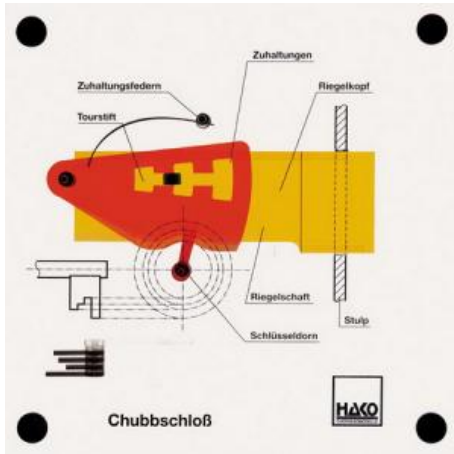

Date d'édition : 07.04.2026

Ref : EWTHA406

Maquette transparente: Serrure Chubb

- Fonction de verrouillage et de déverrouillage d'une serrure Chubb
- Blocage de la serrure en cas d'utilisation d'une mauvaise cuvette
- Sécurisation de la serrure

### Catégories / Arborescence

Techniques > Automobile > Maquettes automobiles - Les bases