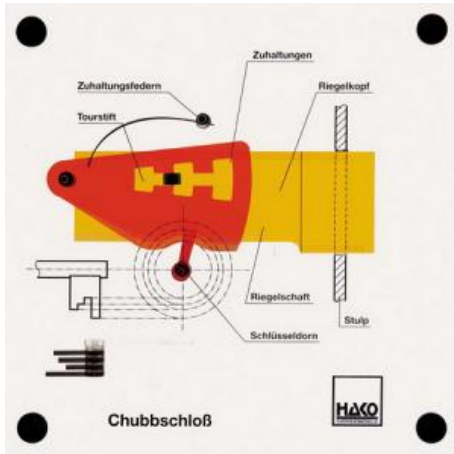

Date d'édition : 04.04.2025

Ref : EWTHA406

Maquette transparente: Serrure Chubb

- Fonction de verrouillage et de déverrouillage d'une serrure Chubb
- Blocage de la serrure en cas d'utilisation d'une mauvaise cuvette
- Sécurisation de la serrure

### Catégories / Arborescence

Techniques > Automobile > Maquettes automobiles - Les bases