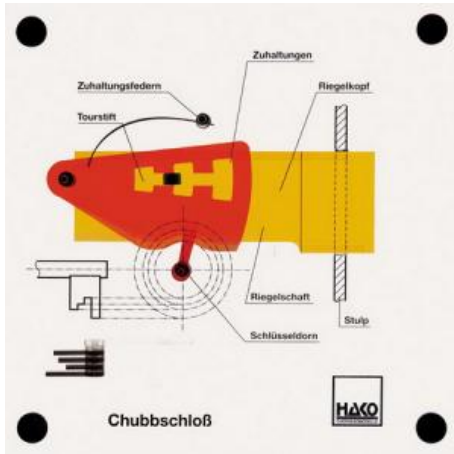

Date d'édition : 28.04.2026

Ref : EWTHA406

Maquette transparente: Serrure Chubb

- Fonction de verrouillage et de déverrouillage d'une serrure Chubb
- Blocage de la serrure en cas d'utilisation d'une mauvaise cuvette
- Sécurisation de la serrure

Catégories / Arborescence

Techniques > Automobile > Maquettes automobiles - Les bases