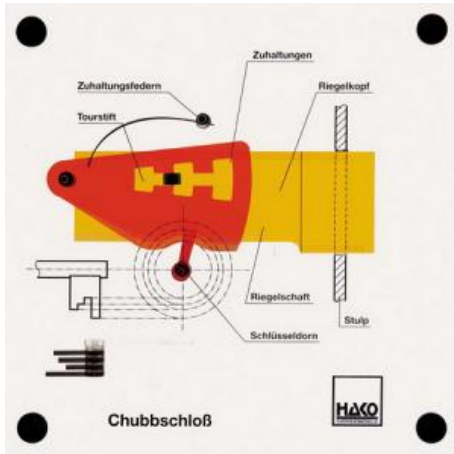

Date d'édition : 24.11.2024

Ref : EWTHA406

Maquette transparente: Serrure Chubb

- Fonction de verrouillage et de déverrouillage d'une serrure Chubb
- Blocage de la serrure en cas d'utilisation d'une mauvaise cuvette
- Sécurisation de la serrure

Catégories / Arborescence

Techniques > Automobile > Maquettes automobiles - Les bases