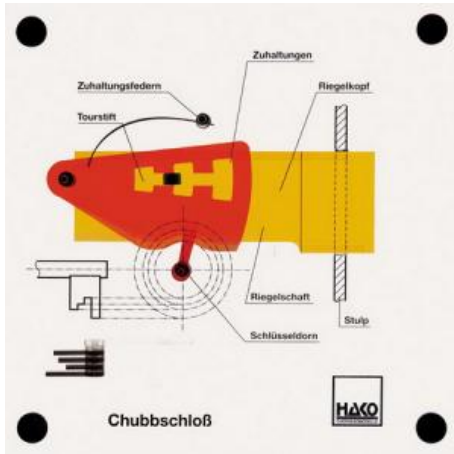

Date d'édition : 29.06.2026

Ref : EWTHA406

Maquette transparente: Serrure Chubb

- Fonction de verrouillage et de déverrouillage d'une serrure Chubb
- Blocage de la serrure en cas d'utilisation d'une mauvaise cuvette
- Sécurisation de la serrure

### Catégories / Arborescence

Techniques > Automobile > Maquettes automobiles - Les bases