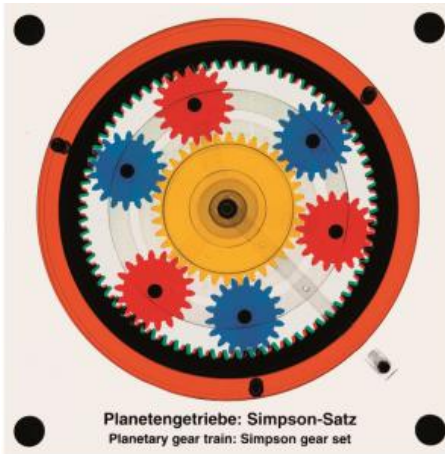

Date d'édition : 07.04.2026

Ref : EWTHA385

Maquette transparente: Engrenage planétaire jeu de simpsons

Deux jeux de planétaires simples sont assemblés pour former un jeu commun.
Le jeu de Simpson comporte 2 roues creuses, 2 porte-satellites et 2 roues solaires reliées.
Il est possible de passer différentes vitesses (en avant et en arrière).

Catégories / Arborescence

Techniques > Automobile > Pièces en coupe > Transmission
Techniques > Automobile > Pièces en coupe > Boîtes à vitesses > BV automatique
Techniques > Automobile > A2.5 Freinage - Transmissions - Châssis > A2.5.2 Boîte de vitesses
Techniques > Automobile > Maquettes automobiles - Les bases