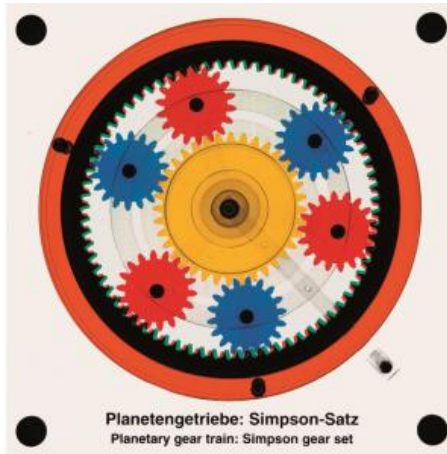

Date d'édition : 27.04.2026

Ref : EWTHA385

Maquette transparente: Engrenage planétaire jeu de simpsons

Deux jeux de planétaires simples sont assemblés pour former un jeu commun.
Le jeu de Simpson comporte 2 roues creuses, 2 porte-satellites et 2 roues solaires reliées.
Il est possible de passer différentes vitesses (en avant et en arrière).

Catégories / Arborescence

Techniques > Automobile > Pièces en coupe > Transmission
Techniques > Automobile > Pièces en coupe > Boîtes à vitesses > BV automatique
Techniques > Automobile > A2.5 Freinage - Transmissions - Châssis > A2.5.2 Boîte de vitesses
Techniques > Automobile > Maquettes automobiles - Les bases