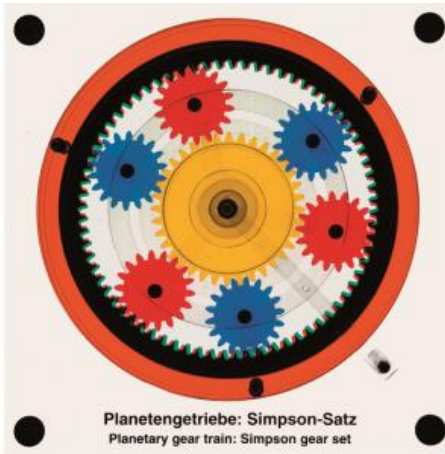

Date d'édition : 18.05.2026

Ref : EWTHA385

Maquette transparente: Engrenage planétaire jeu de simpsons

Deux jeux de planétaires simples sont assemblés pour former un jeu commun.  
Le jeu de Simpson comporte 2 roues creuses, 2 porte-satellites et 2 roues solaires reliées.  
Il est possible de passer différentes vitesses (en avant et en arrière).

#### Catégories / Arborescence

Techniques > Automobile > Pièces en coupe > Transmission  
Techniques > Automobile > Pièces en coupe > Boîtes à vitesses > BV automatique  
Techniques > Automobile > A2.5 Freinage - Transmissions - Châssis > A2.5.2 Boîte de vitesses  
Techniques > Automobile > Maquettes automobiles - Les bases