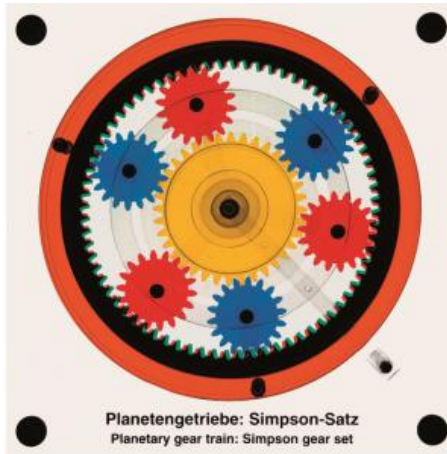

Date d'édition : 03.07.2024

Ref : EWTHA385

Maquette transparente: Engrenage planétaire jeu de simpsons

Deux jeux de planétaires simples sont assemblés pour former un jeu commun.
Le jeu de Simpson comporte 2 roues creuses, 2 porte-satellites et 2 roues solaires reliées.
Il est possible de passer différentes vitesses (en avant et en arrière).

Catégories / Arborescence

Techniques > Automobile > Pièces en coupe > Transmission
Techniques > Automobile > Pièces en coupe > Boîtes à vitesses > BV automatique
Techniques > Automobile > A2.5 Freinage - Transmissions - Châssis > A2.5.2 Boîte de vitesses
Techniques > Automobile > Maquettes automobiles - Les bases