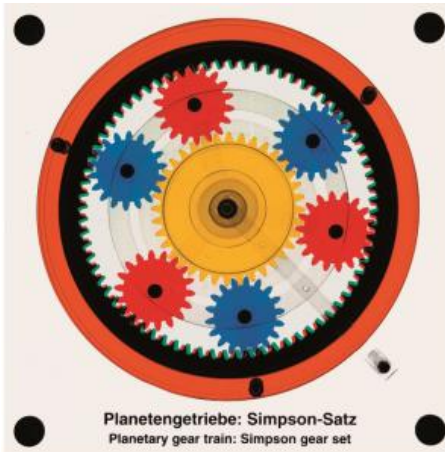

Date d'édition : 28.06.2026

Ref : EWTHA385

Maquette transparente: Engrenage planétaire jeu de simpsons

Deux jeux de planétaires simples sont assemblés pour former un jeu commun.
Le jeu de Simpson comporte 2 roues creuses, 2 porte-satellites et 2 roues solaires reliées.
Il est possible de passer différentes vitesses (en avant et en arrière).

Catégories / Arborescence

Techniques > Automobile > Pièces en coupe > Transmission
Techniques > Automobile > Pièces en coupe > Boîtes à vitesses > BV automatique
Techniques > Automobile > A2.5 Freinage - Transmissions - Châssis > A2.5.2 Boîte de vitesses
Techniques > Automobile > Maquettes automobiles - Les bases