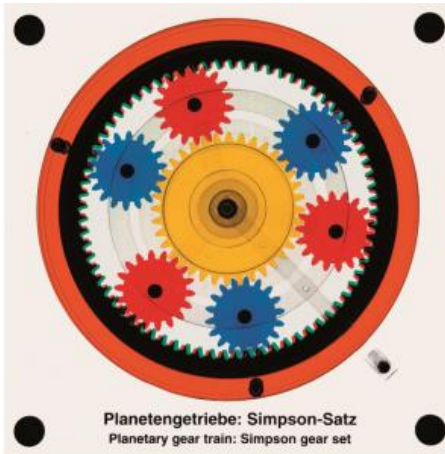

Date d'édition : 22.01.2025

Ref : EWTHA385

Maquette transparente: Engrenage planétaire jeu de simpsons

Deux jeux de planétaires simples sont assemblés pour former un jeu commun.
Le jeu de Simpson comporte 2 roues creuses, 2 porte-satellites et 2 roues solaires reliées.
Il est possible de passer différentes vitesses (en avant et en arrière).

Catégories / Arborescence

Techniques > Automobile > Pièces en coupe > Transmission
Techniques > Automobile > Pièces en coupe > Boîtes à vitesses > BV automatique
Techniques > Automobile > A2.5 Freinage - Transmissions - Châssis > A2.5.2 Boîte de vitesses
Techniques > Automobile > Maquettes automobiles - Les bases