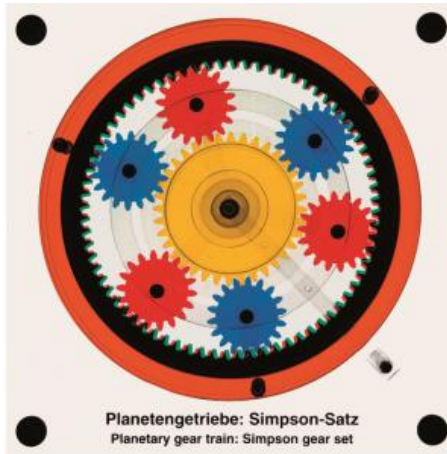

Date d'édition : 23.02.2025

Ref : EWTHA385

Maquette transparente: Engrenage planétaire jeu de simpsons

Deux jeux de planétaires simples sont assemblés pour former un jeu commun.
Le jeu de Simpson comporte 2 roues creuses, 2 porte-satellites et 2 roues solaires reliées.
Il est possible de passer différentes vitesses (en avant et en arrière).

Catégories / Arborescence

Techniques > Automobile > Pièces en coupe > Transmission
Techniques > Automobile > Pièces en coupe > Boîtes à vitesses > BV automatique
Techniques > Automobile > A2.5 Freinage - Transmissions - Châssis > A2.5.2 Boîte de vitesses
Techniques > Automobile > Maquettes automobiles - Les bases