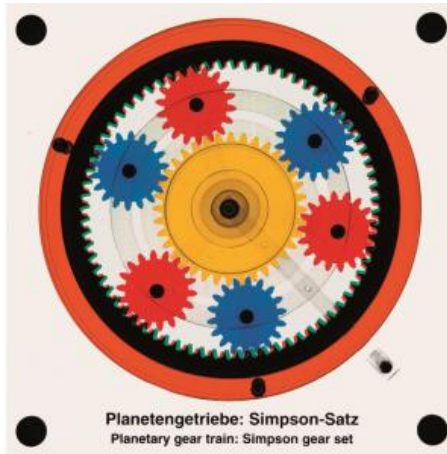

Date d'édition : 08.06.2026

Ref : EWTHA385

Maquette transparente: Engrenage planétaire jeu de simpsons

Deux jeux de planétaires simples sont assemblés pour former un jeu commun.
Le jeu de Simpson comporte 2 roues creuses, 2 porte-satellites et 2 roues solaires reliées.
Il est possible de passer différentes vitesses (en avant et en arrière).

Catégories / Arborescence

Techniques > Automobile > Pièces en coupe > Transmission
Techniques > Automobile > Pièces en coupe > Boîtes à vitesses > BV automatique
Techniques > Automobile > A2.5 Freinage - Transmissions - Châssis > A2.5.2 Boîte de vitesses
Techniques > Automobile > Maquettes automobiles - Les bases