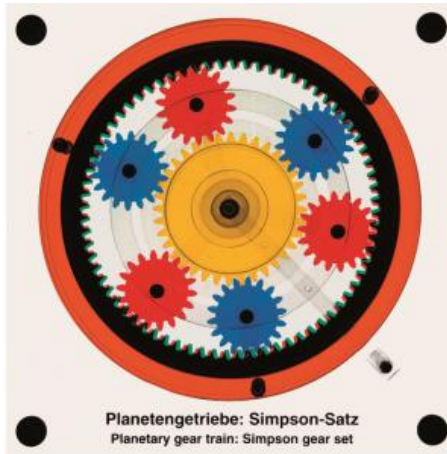

Date d'édition : 03.04.2025

Ref : EWTHA385

Maquette transparente: Engrenage planétaire jeu de simpsons

Deux jeux de planétaires simples sont assemblés pour former un jeu commun.  
Le jeu de Simpson comporte 2 roues creuses, 2 porte-satellites et 2 roues solaires reliées.  
Il est possible de passer différentes vitesses (en avant et en arrière).

#### Catégories / Arborescence

Techniques > Automobile > Pièces en coupe > Transmission  
Techniques > Automobile > Pièces en coupe > Boîtes à vitesses > BV automatique  
Techniques > Automobile > A2.5 Freinage - Transmissions - Châssis > A2.5.2 Boîte de vitesses  
Techniques > Automobile > Maquettes automobiles - Les bases