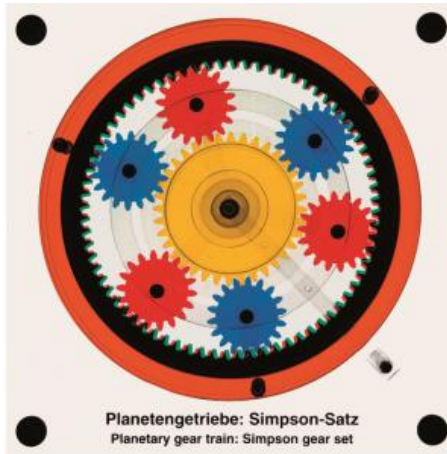

Date d'édition : 22.12.2024

Ref : EWTHA385

Maquette transparente: Engrenage planétaire jeu de simpsons

Deux jeux de planétaires simples sont assemblés pour former un jeu commun.
Le jeu de Simpson comporte 2 roues creuses, 2 porte-satellites et 2 roues solaires reliées.
Il est possible de passer différentes vitesses (en avant et en arrière).

Catégories / Arborescence

Techniques > Automobile > Pièces en coupe > Transmission
Techniques > Automobile > Pièces en coupe > Boîtes à vitesses > BV automatique
Techniques > Automobile > A2.5 Freinage - Transmissions - Châssis > A2.5.2 Boîte de vitesses
Techniques > Automobile > Maquettes automobiles - Les bases