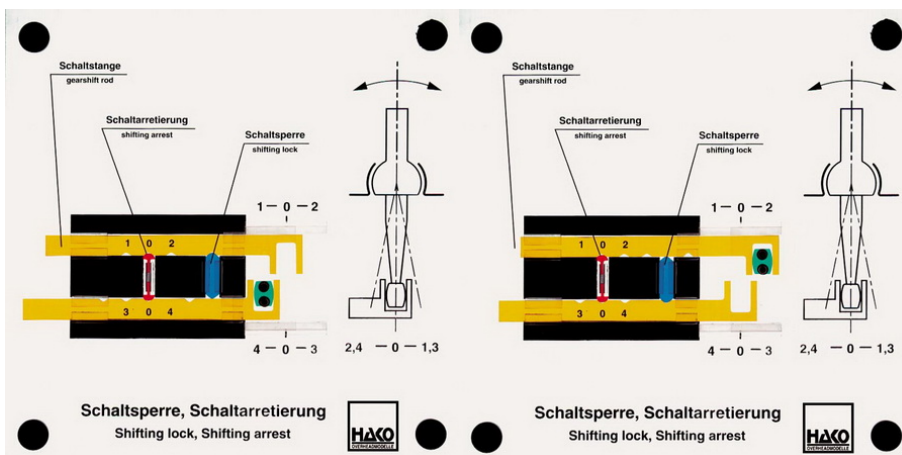

Catégories / Arborescence

Techniques > Automobile > Maquettes automobiles - Les bases