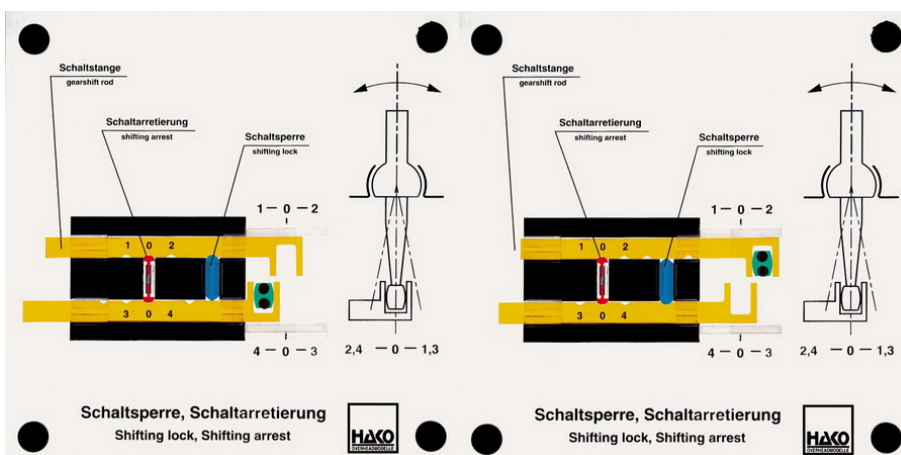

Catégories / Arborescence

Techniques > Automobile > Maquettes automobiles - Les bases