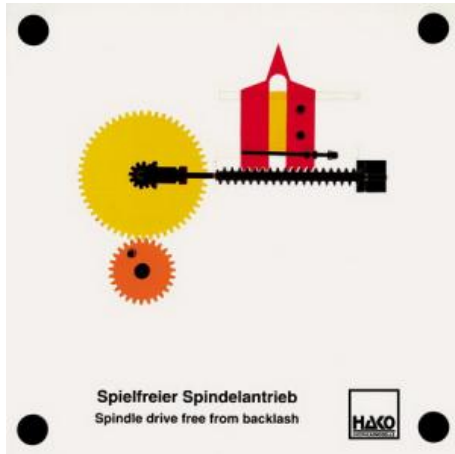

Date d'édition : 07.04.2026

Ref : EWTHA365

**Maquette transparente: Entraînement de la broche sans jeu**

- Fonction de verrouillage et de déverrouillage d'une serrure à panneton
- Blocage de la serrure en cas d'utilisation de différentes fausses clés
- Sécurisation de la serrure