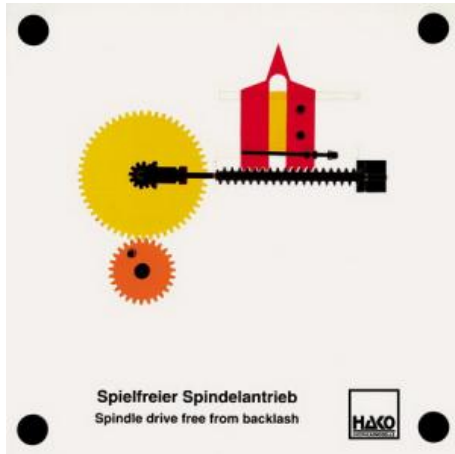

Date d'édition : 28.04.2026

Ref : EWTHA365

**Maquette transparente: Entraînement de la broche sans jeu**

- Fonction de verrouillage et de déverrouillage d'une serrure à panneton
- Blocage de la serrure en cas d'utilisation de différentes fausses clés
- Sécurisation de la serrure