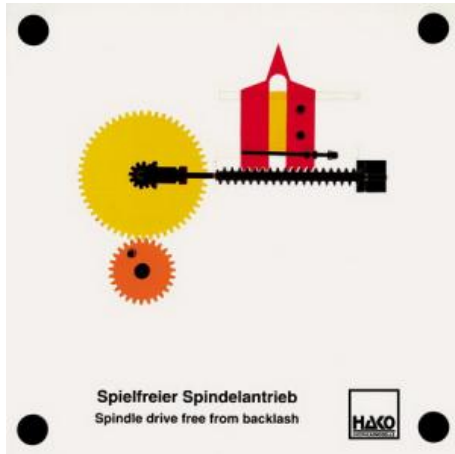

Date d'édition : 18.05.2026

Ref : EWTHA365

Maquette transparente: Entraînement de la broche sans jeu

- Fonction de verrouillage et de déverrouillage d'une serrure à panneton
- Blocage de la serrure en cas d'utilisation de différentes fausses clés
- Sécurisation de la serrure