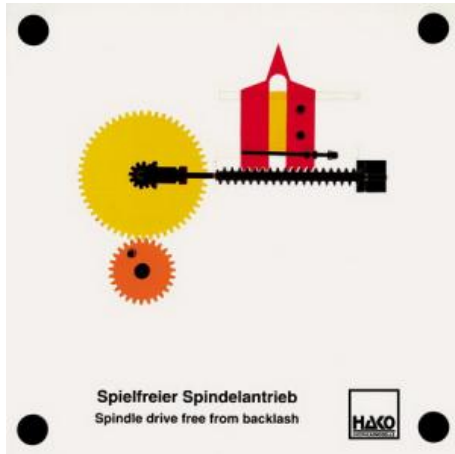

Date d'édition : 08.06.2026

Ref : EWTHA365

Maquette transparente: Entraînement de la broche sans jeu

- Fonction de verrouillage et de déverrouillage d'une serrure à panneton
- Blocage de la serrure en cas d'utilisation de différentes fausses clés
- Sécurisation de la serrure