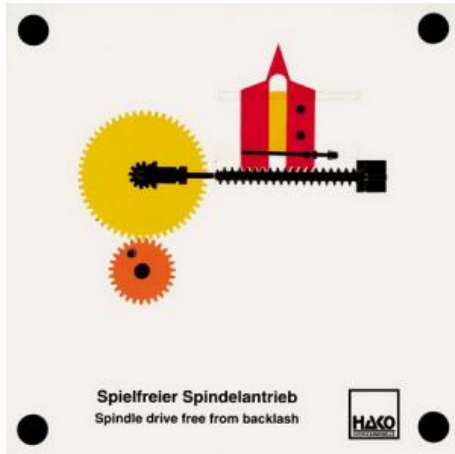

Date d'édition : 24.11.2024

Ref : EWTHA365

Maquette transparente: Entraînement de la broche sans jeu

- Fonction de verrouillage et de déverrouillage d'une serrure à panneton
- Blocage de la serrure en cas d'utilisation de différentes fausses clés
- Sécurisation de la serrure