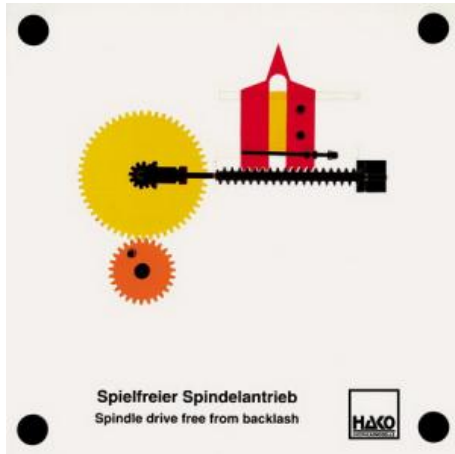

Date d'édition : 29.06.2026

Ref : EWTHA365

Maquette transparente: Entraînement de la broche sans jeu

- Fonction de verrouillage et de déverrouillage d'une serrure à panneton
- Blocage de la serrure en cas d'utilisation de différentes fausses clés
- Sécurisation de la serrure