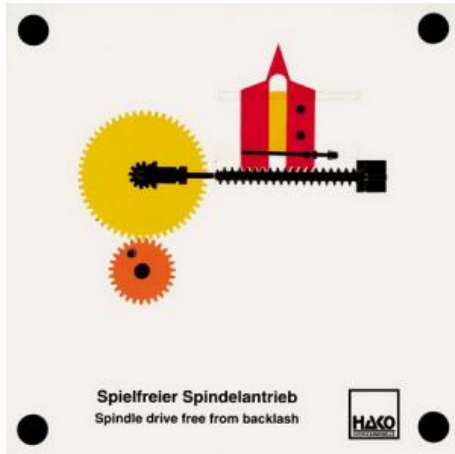

Date d'édition : 23.01.2025

Ref : EWTHA365

Maquette transparente: Entraînement de la broche sans jeu

- Fonction de verrouillage et de déverrouillage d'une serrure à panneton
- Blocage de la serrure en cas d'utilisation de différentes fausses clés
- Sécurisation de la serrure