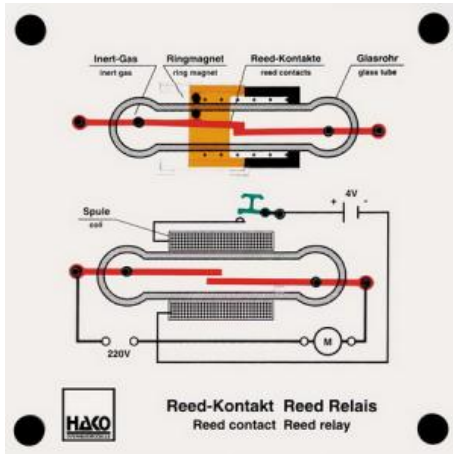

Date d'édition : 01.07.2024

Ref : EWTHA357

Maquette transparente: Contact Reed / Relais

- Fonctionnement de l'aimant annulaire
- Fonctionnement de la bobine magnétique
- Fermeture et ouverture des contacts Reed
- Utilisation des contacts Reed et des relais Reed dans la technique automobile

Catégories / Arborescence

Techniques > Automobile > Maquettes automobiles - Les bases