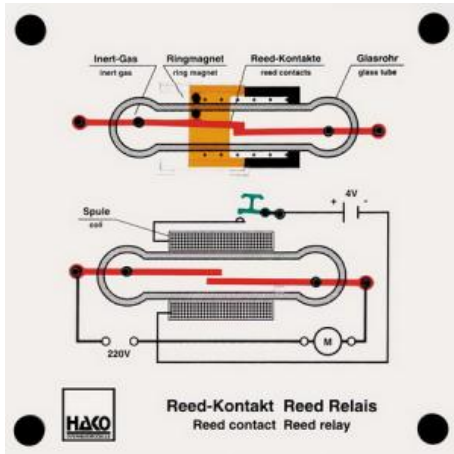

Date d'édition : 18.01.2025

Ref : EWTHA357

Maquette transparente: Contact Reed / Relais

- Fonctionnement de l'aimant annulaire
- Fonctionnement de la bobine magnétique
- Fermeture et ouverture des contacts Reed
- Utilisation des contacts Reed et des relais Reed dans la technique automobile

Catégories / Arborescence

Techniques > Automobile > Maquettes automobiles - Les bases