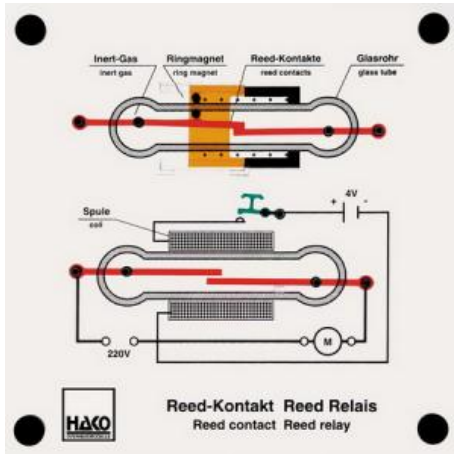

Date d'édition : 18.05.2026

Ref : EWTHA357

Maquette transparente: Contact Reed / Relais

- Fonctionnement de l'aimant annulaire
- Fonctionnement de la bobine magnétique
- Fermeture et ouverture des contacts Reed
- Utilisation des contacts Reed et des relais Reed dans la technique automobile

## Catégories / Arborescence

Techniques > Automobile > Maquettes automobiles - Les bases