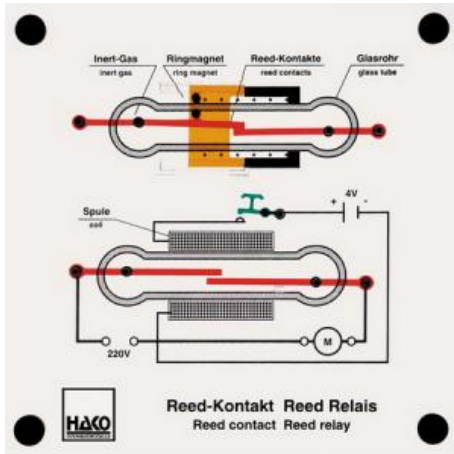

Date d'édition : 25.02.2025

Ref : EWTHA357

Maquette transparente: Contact Reed / Relais

- Fonctionnement de l'aimant annulaire
- Fonctionnement de la bobine magnétique
- Fermeture et ouverture des contacts Reed
- Utilisation des contacts Reed et des relais Reed dans la technique automobile

## Catégories / Arborescence

Techniques > Automobile > Maquettes automobiles - Les bases