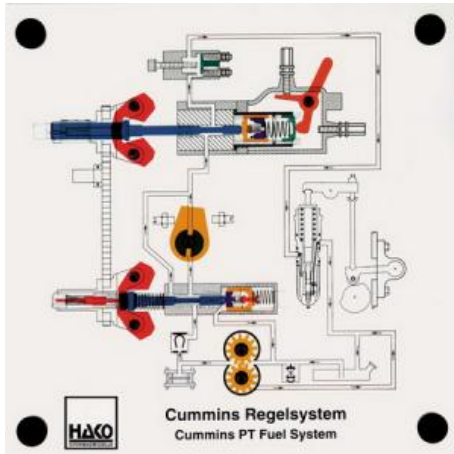

Date d'édition : 07.04.2026

Ref : EWTHA356

Maquette transparente: Régulateur Cummins Pompe

- Fonctionnement de la pompe à engrenages.
- Fonctionnement du régulateur centrifuge PTG.
- Fonctionnement du régulateur VS.
- Fonction de l'arbre d'étranglement.
- Fonction de l'arbre d'étranglement VS.
- Fonctionnement de l'électrovanne de coupure.

Catégories / Arborescence

Techniques > Automobile > Pièces en coupe > Moteur > Injection diesel
Techniques > Automobile > Maquettes automobiles - Les bases