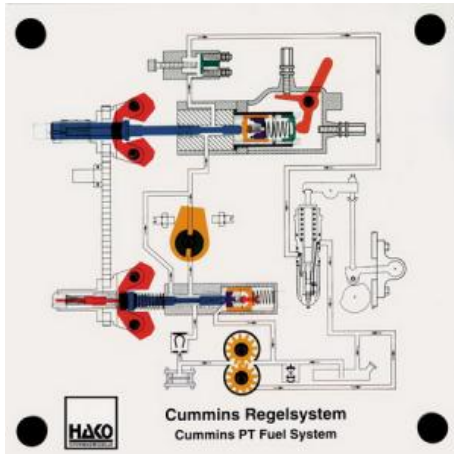

Date d'édition : 23.12.2024

Ref : EWTHA356

Maquette transparente: Régulateur Cummins Pompe

- Fonctionnement de la pompe à engrenages.
- Fonctionnement du régulateur centrifuge PTG.
- Fonctionnement du régulateur VS.
- Fonction de l'arbre d'étranglement.
- Fonction de l'arbre d'étranglement VS.
- Fonctionnement de l'électrovanne de coupure.

Catégories / Arborescence

Techniques > Automobile > Pièces en coupe > Moteur > Injection diesel
Techniques > Automobile > Maquettes automobiles - Les bases