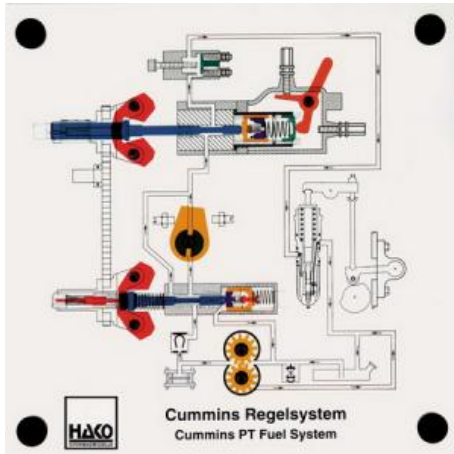

Date d'édition : 18.05.2026

Ref : EWTHA356

Maquette transparente: Régulateur Cummins Pompe

- Fonctionnement de la pompe à engrenages.
- Fonctionnement du régulateur centrifuge PTG.
- Fonctionnement du régulateur VS.
- Fonction de l'arbre d'étranglement.
- Fonction de l'arbre d'étranglement VS.
- Fonctionnement de l'électrovanne de coupure.

Catégories / Arborescence

Techniques > Automobile > Pièces en coupe > Moteur > Injection diesel
Techniques > Automobile > Maquettes automobiles - Les bases