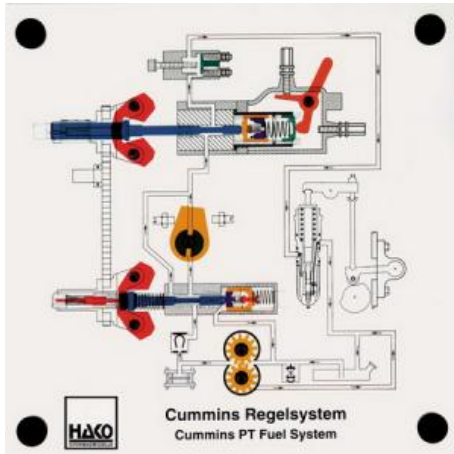

Date d'édition : 27.04.2026

Ref : EWTHA356

Maquette transparente: Régulateur Cummins Pompe

- Fonctionnement de la pompe à engrenages.
- Fonctionnement du régulateur centrifuge PTG.
- Fonctionnement du régulateur VS.
- Fonction de l'arbre d'étranglement.
- Fonction de l'arbre d'étranglement VS.
- Fonctionnement de l'électrovanne de coupure.

Catégories / Arborescence

Techniques > Automobile > Pièces en coupe > Moteur > Injection diesel
Techniques > Automobile > Maquettes automobiles - Les bases