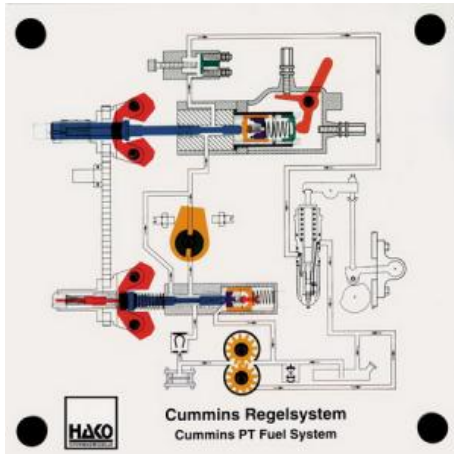

Date d'édition : 03.07.2024

Ref : EWTHA356

Maquette transparente: Régulateur Cummins Pompe

- Fonctionnement de la pompe à engrenages.
- Fonctionnement du régulateur centrifuge PTG.
- Fonctionnement du régulateur VS.
- Fonction de l'arbre d'étranglement.
- Fonction de l'arbre d'étranglement VS.
- Fonctionnement de l'électrovanne de coupure.

Catégories / Arborescence

Techniques > Automobile > Pièces en coupe > Moteur > Injection diesel
Techniques > Automobile > Maquettes automobiles - Les bases