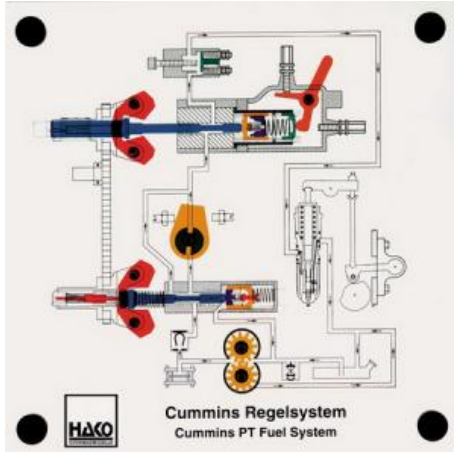

Date d'édition : 17.03.2026

Ref : EWTHA356

Maquette transparente: Régulateur Cummins Pompe

- Fonctionnement de la pompe à engrenages.
- Fonctionnement du régulateur centrifuge PTG.
- Fonctionnement du régulateur VS.
- Fonction de l'arbre d'étranglement.
- Fonction de l'arbre d'étranglement VS.
- Fonctionnement de l'électrovanne de coupure.

Catégories / Arborescence

Techniques > Automobile > Pièces en coupe > Moteur > Injection diesel
Techniques > Automobile > Maquettes automobiles - Les bases