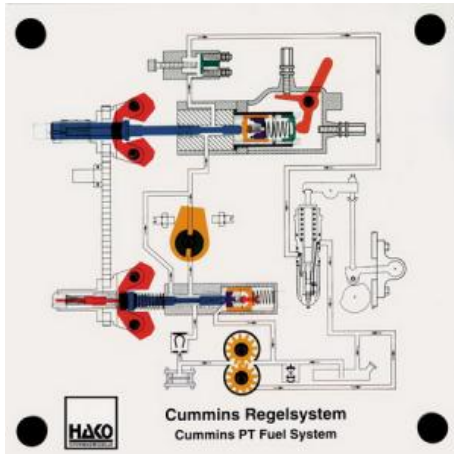

Date d'édition : 22.11.2024

Ref : EWTHA356

Maquette transparente: Régulateur Cummins Pompe

- Fonctionnement de la pompe à engrenages.
- Fonctionnement du régulateur centrifuge PTG.
- Fonctionnement du régulateur VS.
- Fonction de l'arbre d'étranglement.
- Fonction de l'arbre d'étranglement VS.
- Fonctionnement de l'électrovanne de coupure.

Catégories / Arborescence

Techniques > Automobile > Pièces en coupe > Moteur > Injection diesel
Techniques > Automobile > Maquettes automobiles - Les bases