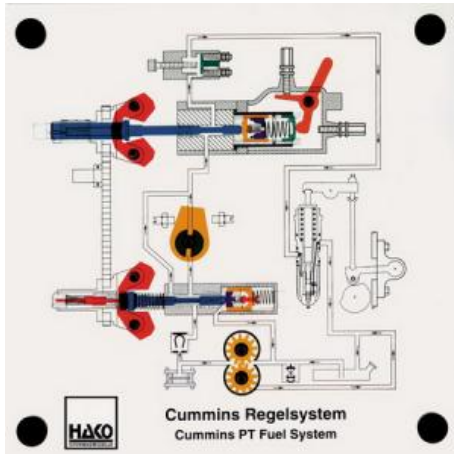

Date d'édition : 04.04.2025

Ref : EWTHA356

Maquette transparente: Régulateur Cummins Pompe

- Fonctionnement de la pompe à engrenages.
- Fonctionnement du régulateur centrifuge PTG.
- Fonctionnement du régulateur VS.
- Fonction de l'arbre d'étranglement.
- Fonction de l'arbre d'étranglement VS.
- Fonctionnement de l'électrovanne de coupure.

Catégories / Arborescence

Techniques > Automobile > Pièces en coupe > Moteur > Injection diesel
Techniques > Automobile > Maquettes automobiles - Les bases