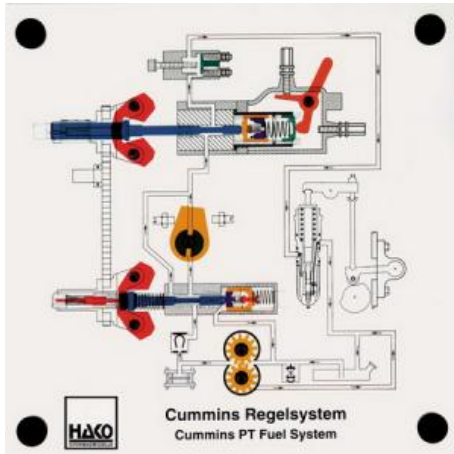

Date d'édition : 28.06.2026

Ref : EWTHA356

Maquette transparente: Régulateur Cummins Pompe

- Fonctionnement de la pompe à engrenages.
- Fonctionnement du régulateur centrifuge PTG.
- Fonctionnement du régulateur VS.
- Fonction de l'arbre d'étranglement.
- Fonction de l'arbre d'étranglement VS.
- Fonctionnement de l'électrovanne de coupure.

Catégories / Arborescence

Techniques > Automobile > Pièces en coupe > Moteur > Injection diesel
Techniques > Automobile > Maquettes automobiles - Les bases