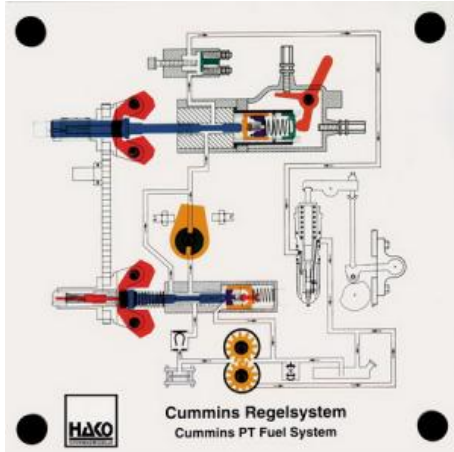

Date d'édition : 23.01.2025

Ref : EWTHA356

Maquette transparente: Régulateur Cummins Pompe

- Fonctionnement de la pompe à engrenages.
- Fonctionnement du régulateur centrifuge PTG.
- Fonctionnement du régulateur VS.
- Fonction de l'arbre d'étranglement.
- Fonction de l'arbre d'étranglement VS.
- Fonctionnement de l'électrovanne de coupure.

Catégories / Arborescence

Techniques > Automobile > Pièces en coupe > Moteur > Injection diesel
Techniques > Automobile > Maquettes automobiles - Les bases