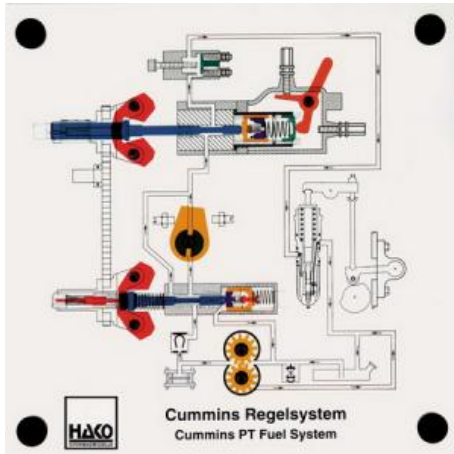

Date d'édition : 08.06.2026

Ref : EWTHA356

Maquette transparente: Régulateur Cummins Pompe

- Fonctionnement de la pompe à engrenages.
- Fonctionnement du régulateur centrifuge PTG.
- Fonctionnement du régulateur VS.
- Fonction de l'arbre d'étranglement.
- Fonction de l'arbre d'étranglement VS.
- Fonctionnement de l'électrovanne de coupure.

Catégories / Arborescence

Techniques > Automobile > Pièces en coupe > Moteur > Injection diesel
Techniques > Automobile > Maquettes automobiles - Les bases