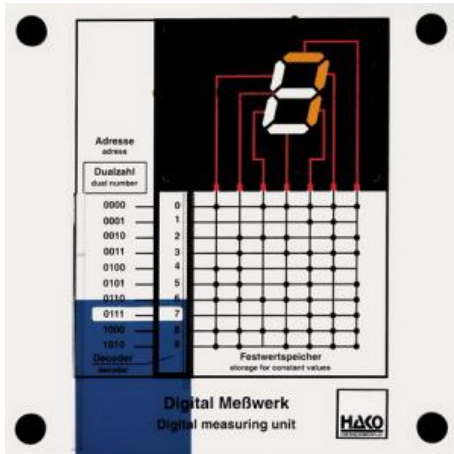

Date d'édition : 18.05.2026

Ref : EWTHA345

Maquette transparente: Mécanisme de mesure numérique II

Conversion du nombre dual présent à l'entrée du décodeur en un nombre décimal sur l'unité d'affichage  
Commande du nombre à un chiffre de sept segments via la mémoire morte (en déplaçant le champ de vision et en faisant glisser les fenêtres lumineuses des segments commandés).