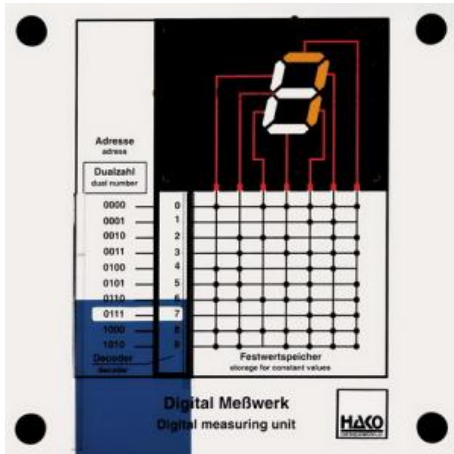

Date d'édition : 18.01.2025

Ref : EWTHA345

Maquette transparente: Mécanisme de mesure numérique II

Conversion du nombre dual présent à l'entrée du décodeur en un nombre décimal sur l'unité d'affichage  
Commande du nombre à un chiffre de sept segments via la mémoire morte (en déplaçant le champ de vision et en faisant glisser les fenêtres lumineuses des segments commandés).