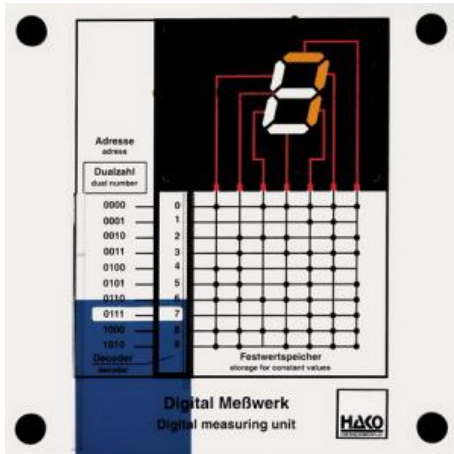

Date d'édition : 08.06.2026

Ref : EWTHA345

Maquette transparente: Mécanisme de mesure numérique II

Conversion du nombre dual présent à l'entrée du décodeur en un nombre décimal sur l'unité d'affichage  
Commande du nombre à un chiffre de sept segments via la mémoire morte (en déplaçant le champ de vision et en faisant glisser les fenêtres lumineuses des segments commandés).