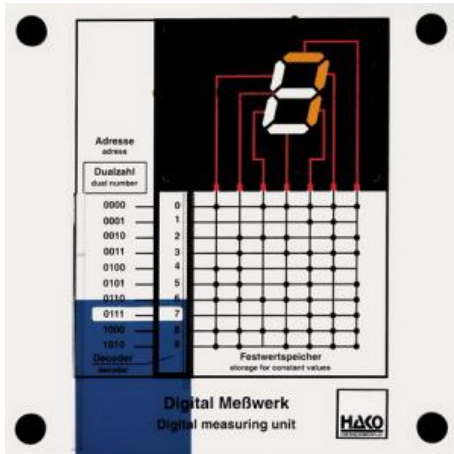

Date d'édition : 29.06.2026

Ref : EWTHA345

Maquette transparente: Mécanisme de mesure numérique II

Conversion du nombre dual présent à l'entrée du décodeur en un nombre décimal sur l'unité d'affichage
Commande du nombre à un chiffre de sept segments via la mémoire morte (en déplaçant le champ de vision et en faisant glisser les fenêtres lumineuses des segments commandés).