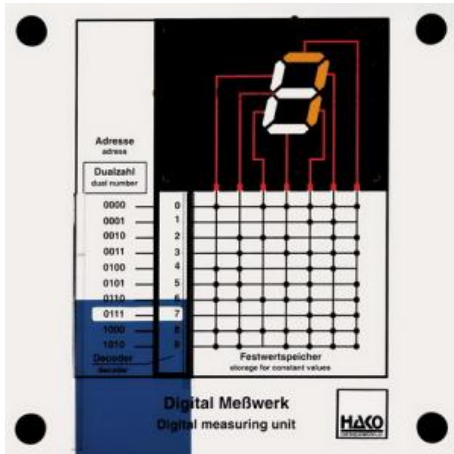

Date d'édition : 24.02.2025

Ref : EWTHA345

Maquette transparente: Mécanisme de mesure numérique II

Conversion du nombre dual présent à l'entrée du décodeur en un nombre décimal sur l'unité d'affichage  
 Commande du nombre à un chiffre de sept segments via la mémoire morte (en déplaçant le champ de vision et en faisant glisser les fenêtres lumineuses des segments commandés).