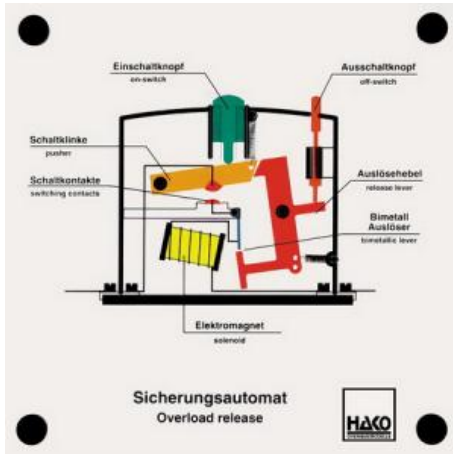

Date d'édition : 28.04.2026

Ref : EWTHA340

Maquette transparente: Disjoncteur automatique

- Flux de courant dans le disjoncteur
- Déclenchement en cas de surintensité
- Déclenchement thermique
- Déclenchement manuel
- Rétablissement du flux de courant après un déclenchement de l'automate

## Catégories / Arborescence

Techniques > Automobile > Maquettes automobiles - Les bases