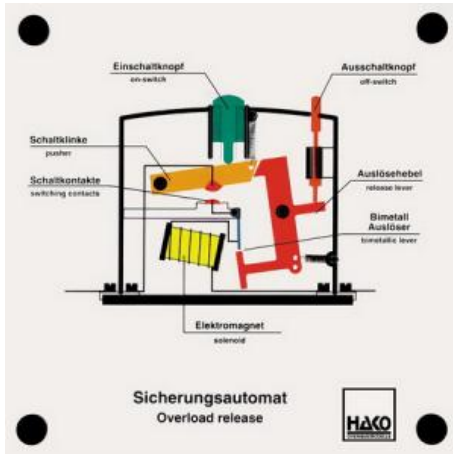

Date d'édition : 24.11.2024

Ref : EWTHA340

Maquette transparente: Disjoncteur automatique

- Flux de courant dans le disjoncteur
- Déclenchement en cas de surintensité
- Déclenchement thermique
- Déclenchement manuel
- Rétablissement du flux de courant après un déclenchement de l'automate

Catégories / Arborescence

Techniques > Automobile > Maquettes automobiles - Les bases