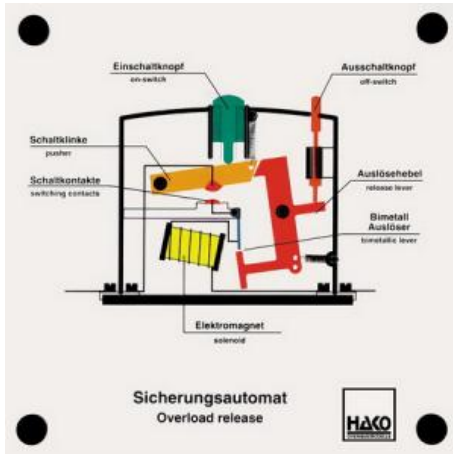

Date d'édition : 05.04.2025

Ref : EWTHA340

Maquette transparente: Disjoncteur automatique

- Flux de courant dans le disjoncteur
- Déclenchement en cas de surintensité
- Déclenchement thermique
- Déclenchement manuel
- Rétablissement du flux de courant après un déclenchement de l'automate

## Catégories / Arborescence

Techniques > Automobile > Maquettes automobiles - Les bases