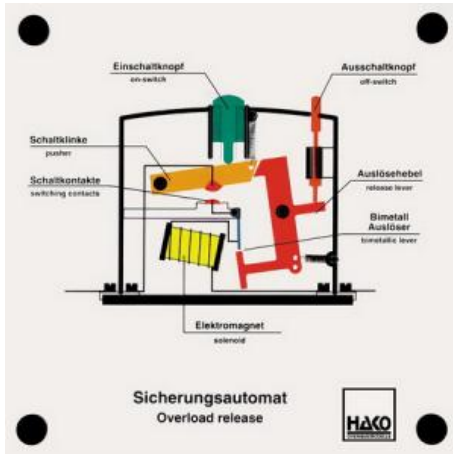

Date d'édition : 18.01.2025

Ref : EWTHA340

Maquette transparente: Disjoncteur automatique

- Flux de courant dans le disjoncteur
- Déclenchement en cas de surintensité
- Déclenchement thermique
- Déclenchement manuel
- Rétablissement du flux de courant après un déclenchement de l'automate

## Catégories / Arborescence

Techniques > Automobile > Maquettes automobiles - Les bases