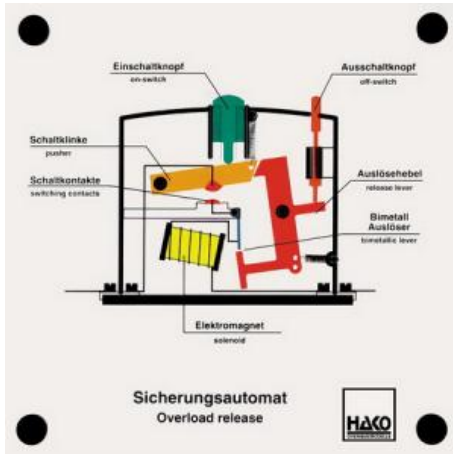

Date d'édition : 29.06.2026

Ref : EWTHA340

Maquette transparente: Disjoncteur automatique

- Flux de courant dans le disjoncteur
- Déclenchement en cas de surintensité
- Déclenchement thermique
- Déclenchement manuel
- Rétablissement du flux de courant après un déclenchement de l'automate

Catégories / Arborescence

Techniques > Automobile > Maquettes automobiles - Les bases