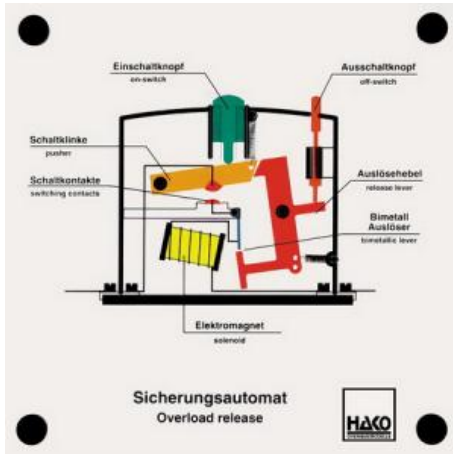

Date d'édition : 08.06.2026

Ref : EWTHA340

Maquette transparente: Disjoncteur automatique

- Flux de courant dans le disjoncteur
- Déclenchement en cas de surintensité
- Déclenchement thermique
- Déclenchement manuel
- Rétablissement du flux de courant après un déclenchement de l'automate

Catégories / Arborescence

Techniques > Automobile > Maquettes automobiles - Les bases