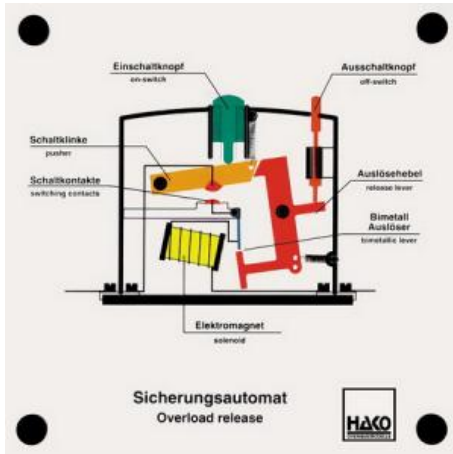

Date d'édition : 01.07.2024

Ref : EWTHA340

Maquette transparente: Disjoncteur automatique

- Flux de courant dans le disjoncteur
- Déclenchement en cas de surintensité
- Déclenchement thermique
- Déclenchement manuel
- Rétablissement du flux de courant après un déclenchement de l'automate

## Catégories / Arborescence

Techniques > Automobile > Maquettes automobiles - Les bases