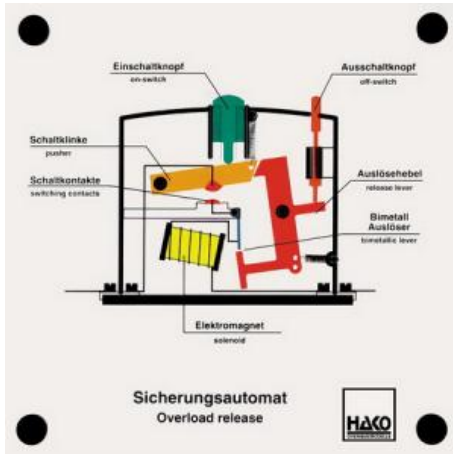

Date d'édition : 18.05.2026

Ref : EWTHA340

Maquette transparente: Disjoncteur automatique

- Flux de courant dans le disjoncteur
- Déclenchement en cas de surintensité
- Déclenchement thermique
- Déclenchement manuel
- Rétablissement du flux de courant après un déclenchement de l'automate

## Catégories / Arborescence

Techniques > Automobile > Maquettes automobiles - Les bases