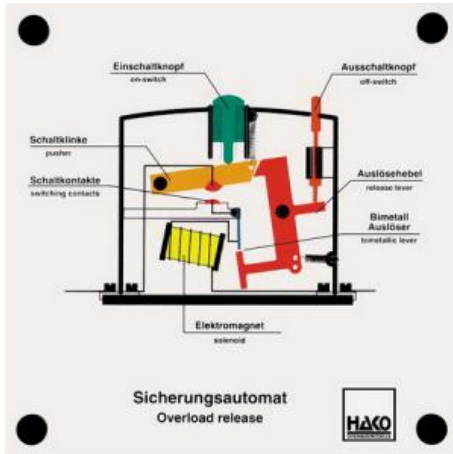

Date d'édition : 24.02.2025

Ref : EWTHA340

Maquette transparente: Disjoncteur automatique

- Flux de courant dans le disjoncteur
- Déclenchement en cas de surintensité
- Déclenchement thermique
- Déclenchement manuel
- Rétablissement du flux de courant après un déclenchement de l'automate

Catégories / Arborescence

Techniques > Automobile > Maquettes automobiles - Les bases