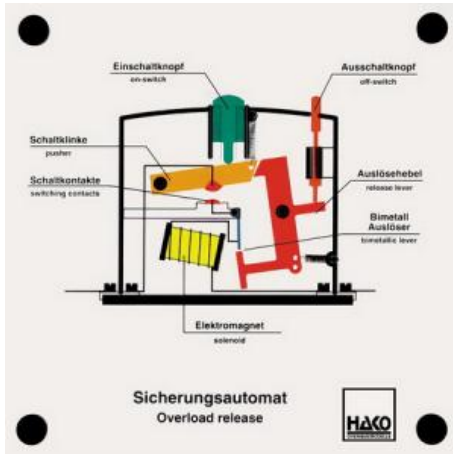

Date d'édition : 07.04.2026

Ref : EWTHA340

Maquette transparente: Disjoncteur automatique

- Flux de courant dans le disjoncteur
- Déclenchement en cas de surintensité
- Déclenchement thermique
- Déclenchement manuel
- Rétablissement du flux de courant après un déclenchement de l'automate

Catégories / Arborescence

Techniques > Automobile > Maquettes automobiles - Les bases