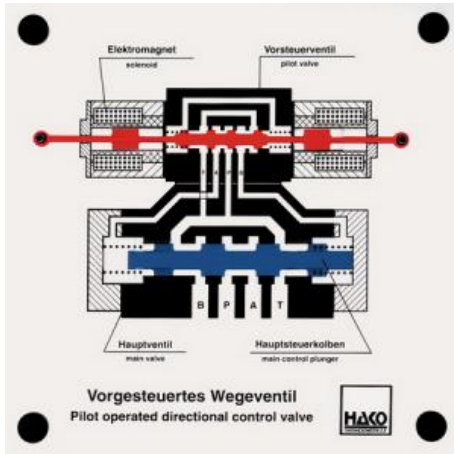

Date d'édition : 05.04.2025

Ref : EWTHA338

Maquette transparente: Distributeur piloté

- Actionnement de la vanne pilote
- Commutation de la vanne principale
- Libération des voies par la vanne principale