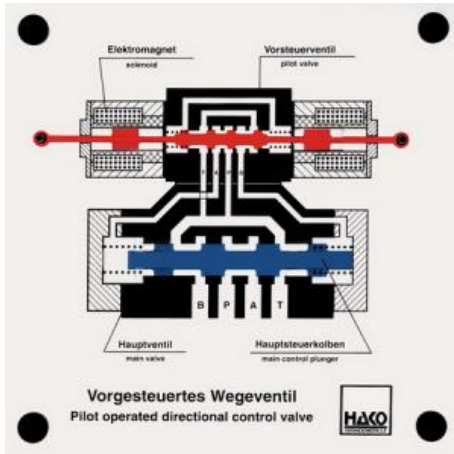

Date d'édition : 01.07.2024

Ref : EWTHA338

Maquette transparente: Distributeur piloté

- Actionnement de la vanne pilote
- Commutation de la vanne principale
- Libération des voies par la vanne principale