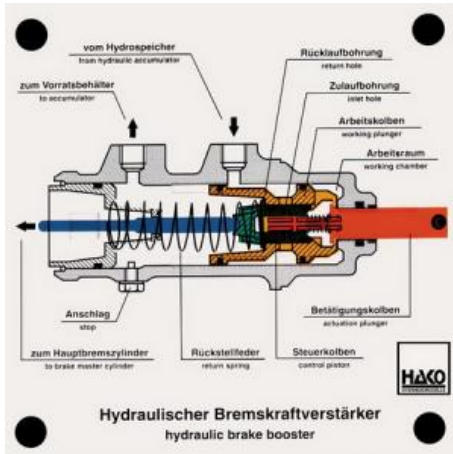

Date d'édition : 08.06.2026

Ref : EWTHA327

Maquette transparente: Servofrein hydraulique

Les fonctions :

- position de desserrage
- Freinage partiel
- Freinage complet
- Augmentation de la pression
- Réduction de la pression