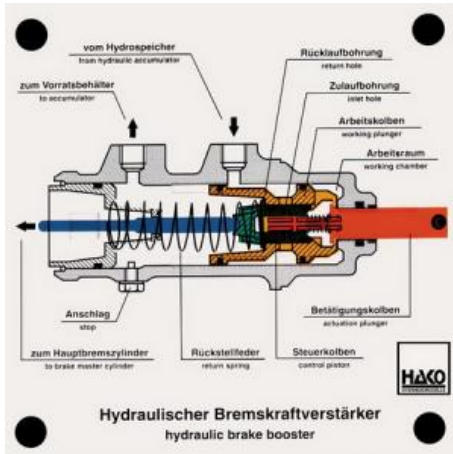

Date d'édition : 18.05.2026

Ref : EWTHA327

Maquette transparente: Servofrein hydraulique

Les fonctions :

- position de desserrage
- Freinage partiel
- Freinage complet
- Augmentation de la pression
- Réduction de la pression