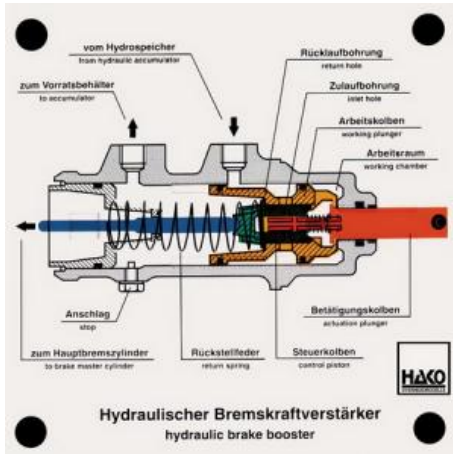

Date d'édition : 03.07.2024

Ref : EWTHA327

Maquette transparente: Servofrein hydraulique

Les fonctions :

- position de desserrage
- Freinage partiel
- Freinage complet
- Augmentation de la pression
- Réduction de la pression