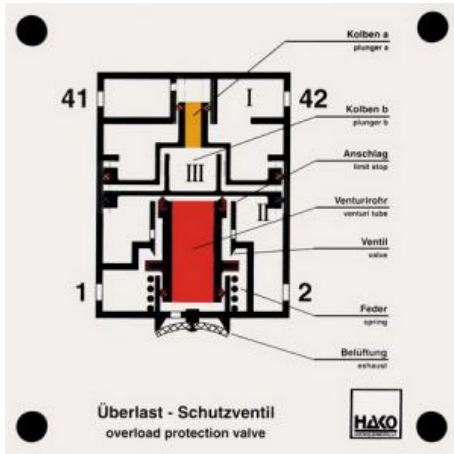

Date d'édition : 18.01.2025

Ref : EWTHA326

Maquette transparente: Soupape de protection contre les surcharges

Tâche de la soupape de protection contre les surcharges par les commutations suivantes :

- position de desserrage et position de freinage à fond
- actionnement du frein de service
- Actionnement du frein de stationnement
- Actionnement simultané des deux.