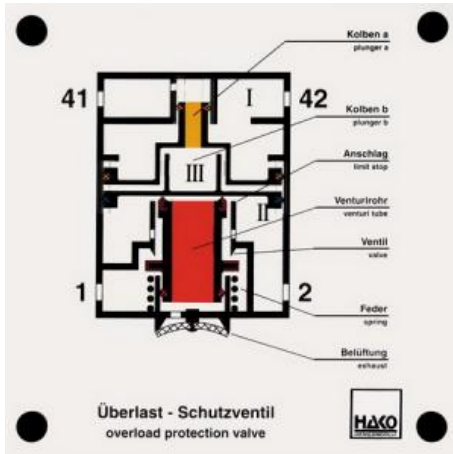

Date d'édition : 28.04.2026

Ref : EWTHA326

Maquette transparente: Soupape de protection contre les surcharges

Tâche de la soupape de protection contre les surcharges par les commutations suivantes :

- position de desserrage et position de freinage à fond
- actionnement du frein de service
- Actionnement du frein de stationnement
- Actionnement simultané des deux.