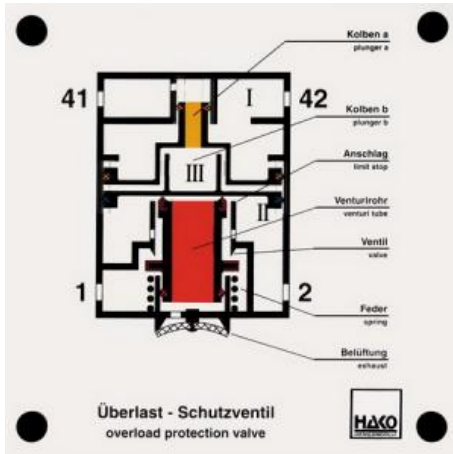

Date d'édition : 18.05.2026

Ref : EWTHA326

**Maquette transparente: Soupape de protection contre les surcharges**

Tâche de la soupape de protection contre les surcharges par les commutations suivantes :

- position de desserrage et position de freinage à fond
- actionnement du frein de service
- Actionnement du frein de stationnement
- Actionnement simultané des deux.

## Catégories / Arborescence

Techniques > Automobile > Maquettes automobiles - Les bases