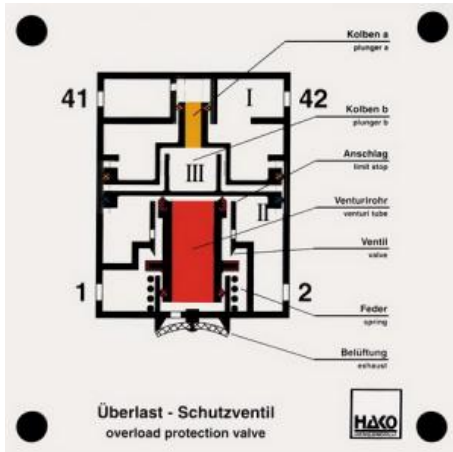

Date d'édition : 07.04.2026

Ref : EWTHA326

Maquette transparente: Soupape de protection contre les surcharges

Tâche de la soupape de protection contre les surcharges par les commutations suivantes :

- position de desserrage et position de freinage à fond
- actionnement du frein de service
- Actionnement du frein de stationnement
- Actionnement simultané des deux.