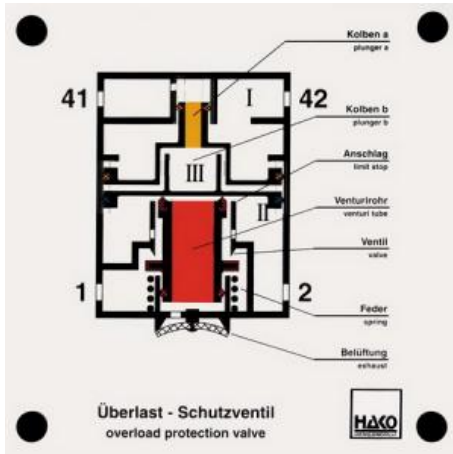

Date d'édition : 06.04.2025

Ref : EWTHA326

Maquette transparente: Soupape de protection contre les surcharges

Tâche de la soupape de protection contre les surcharges par les commutations suivantes :

- position de desserrage et position de freinage à fond
- actionnement du frein de service
- Actionnement du frein de stationnement
- Actionnement simultané des deux.