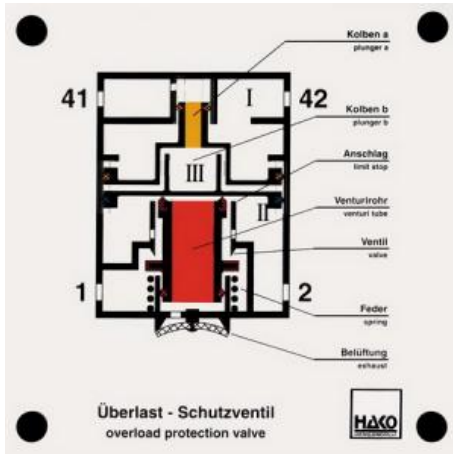

Date d'édition : 24.11.2024

Ref : EWTHA326

**Maquette transparente: Soupape de protection contre les surcharges**

Tâche de la soupape de protection contre les surcharges par les commutations suivantes :

- position de desserrage et position de freinage à fond
- actionnement du frein de service
- Actionnement du frein de stationnement
- Actionnement simultané des deux.

## Catégories / Arborescence

Techniques > Automobile > Maquettes automobiles - Les bases