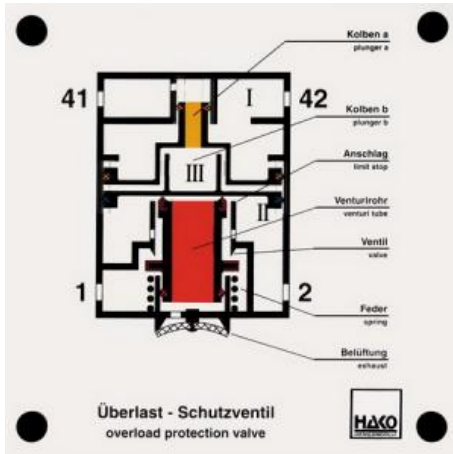

Date d'édition : 29.06.2026

Ref : EWTHA326

**Maquette transparente: Soupape de protection contre les surcharges**

Tâche de la soupape de protection contre les surcharges par les commutations suivantes :

- position de desserrage et position de freinage à fond
- actionnement du frein de service
- Actionnement du frein de stationnement
- Actionnement simultané des deux.

## Catégories / Arborescence

Techniques > Automobile > Maquettes automobiles - Les bases