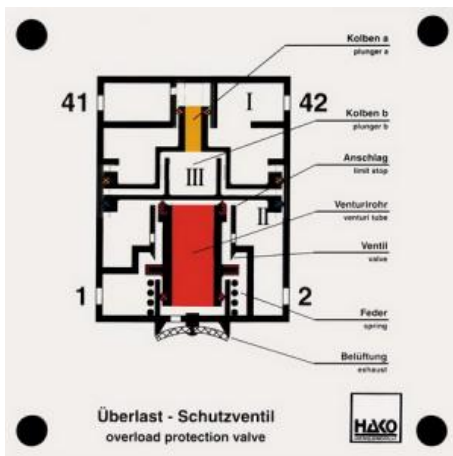

Date d'édition : 24.02.2025

Ref : EWTHA326

Maquette transparente: Soupape de protection contre les surcharges

Tâche de la soupape de protection contre les surcharges par les commutations suivantes :

- position de desserrage et position de freinage à fond
- actionnement du frein de service
- Actionnement du frein de stationnement
- Actionnement simultané des deux.