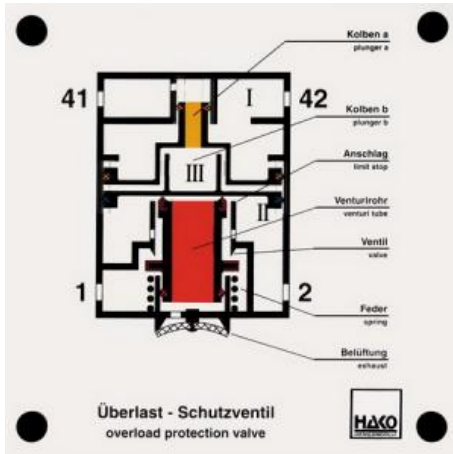

Date d'édition : 08.06.2026

Ref : EWTHA326

Maquette transparente: Soupape de protection contre les surcharges

Tâche de la soupape de protection contre les surcharges par les commutations suivantes :

- position de desserrage et position de freinage à fond
- actionnement du frein de service
- Actionnement du frein de stationnement
- Actionnement simultané des deux.