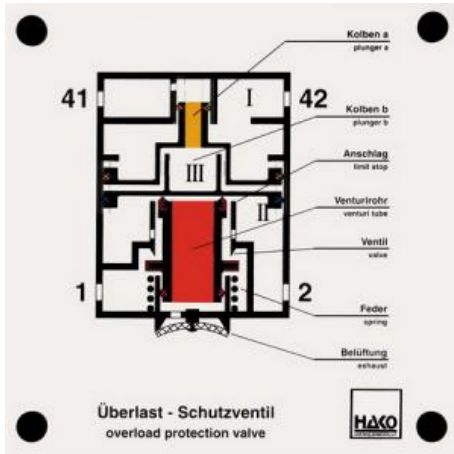

Date d'édition : 01.07.2024

Ref : EWTHA326

Maquette transparente: Soupape de protection contre les surcharges

Tâche de la soupape de protection contre les surcharges par les commutations suivantes :

- position de desserrage et position de freinage à fond
- actionnement du frein de service
- Actionnement du frein de stationnement
- Actionnement simultané des deux.