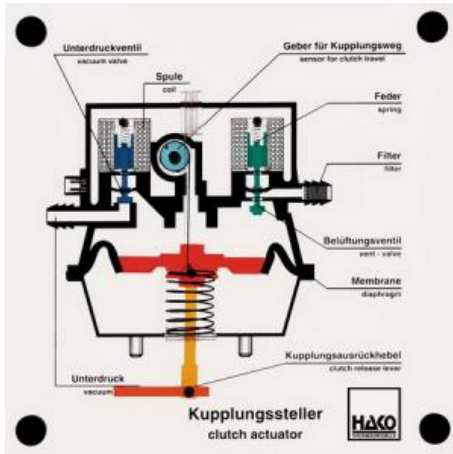

Date d'édition : 24.02.2025

Ref : EWTHA324

Maquette transparente: Régulateur d'embrayage

- Fonctionnement des électrovannes.
- Fonctionnement de la membrane et du ressort de rappel.
- Fonctionnement du capteur de position.
- Opération de désaccouplement.
- Opération de couplage.