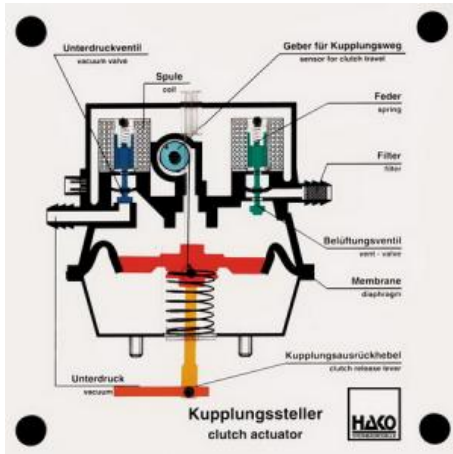

Date d'édition : 29.06.2026

Ref : EWTHA324

Maquette transparente: Régulateur d'embrayage

- Fonctionnement des électrovannes.
- Fonctionnement de la membrane et du ressort de rappel.
- Fonctionnement du capteur de position.
- Opération de désaccouplement.
- Opération de couplage.

## Catégories / Arborescence

Techniques > Automobile > Maquettes automobiles - Les bases