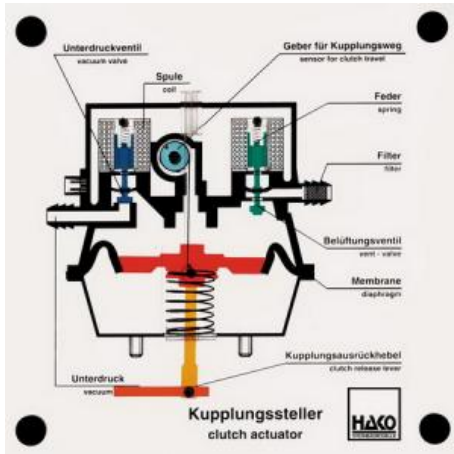

Date d'édition : 18.01.2025

Ref : EWTHA324

Maquette transparente: Régulateur d'embrayage

- Fonctionnement des électrovannes.
- Fonctionnement de la membrane et du ressort de rappel.
- Fonctionnement du capteur de position.
- Opération de désaccouplement.
- Opération de couplage.

## Catégories / Arborescence

Techniques > Automobile > Maquettes automobiles - Les bases