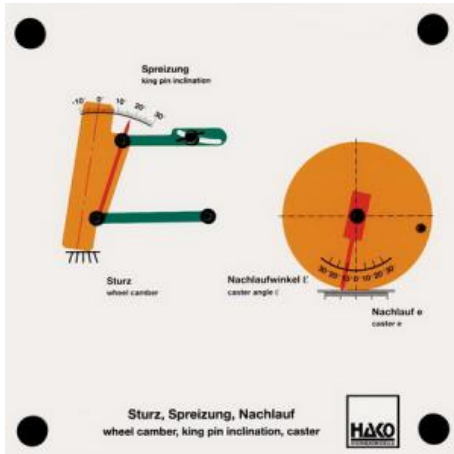

Date d'édition : 07.04.2026

Ref : EWTHA322

Maquette transparente: Carrossage, écartement, chasse

Représentation à gauche :

- Réglage et lecture de différents angles de carrossage et d'écartement.
- Ressort de la roue

Représentation à droite :

- Réglage de l'avance, du zéro et de la chasse
- Lecture des distances et des angles de chasse

Catégories / Arborescence

Techniques > Automobile > Maquettes automobiles - Les bases