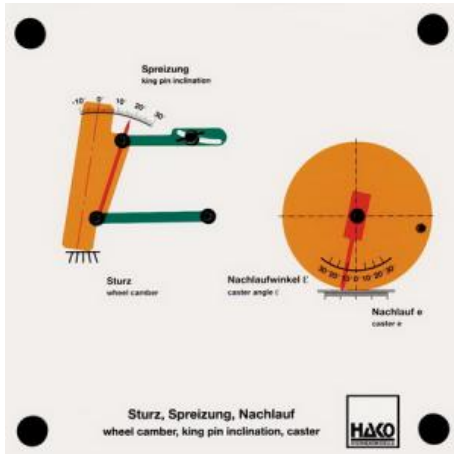

Date d'édition : 06.04.2025

Ref : EWTHA322

Maquette transparente: Carrossage, écartement, chasse

Représentation à gauche :

- Réglage et lecture de différents angles de carrossage et d'écartement.
- Ressort de la roue

Représentation à droite :

- Réglage de l'avance, du zéro et de la chasse
- Lecture des distances et des angles de chasse

Catégories / Arborescence

Techniques > Automobile > Maquettes automobiles - Les bases