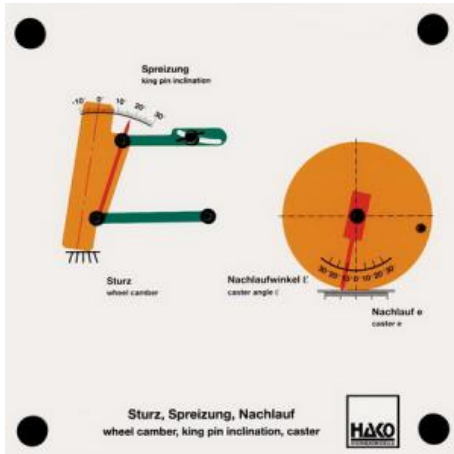

Date d'édition : 08.06.2026

Ref : EWTHA322

Maquette transparente: Carrossage, écartement, chasse

Représentation à gauche :

- Réglage et lecture de différents angles de carrossage et d'écartement.
- Ressort de la roue

Représentation à droite :

- Réglage de l'avance, du zéro et de la chasse
- Lecture des distances et des angles de chasse

Catégories / Arborescence

Techniques > Automobile > Maquettes automobiles - Les bases