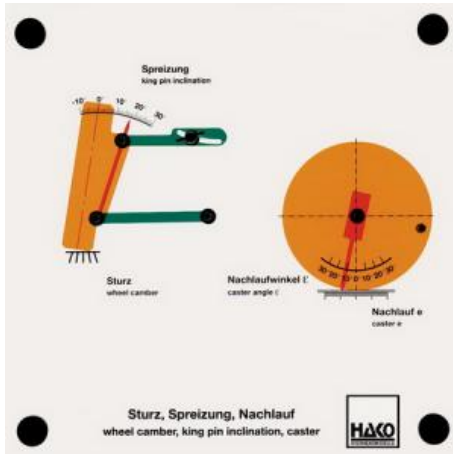

Date d'édition : 29.06.2026

Ref : EWTHA322

Maquette transparente: Carrossage, écartement, chasse

Représentation à gauche :

- Réglage et lecture de différents angles de carrossage et d'écartement.
- Ressort de la roue

Représentation à droite :

- Réglage de l'avance, du zéro et de la chasse
- Lecture des distances et des angles de chasse

Catégories / Arborescence

Techniques > Automobile > Maquettes automobiles - Les bases