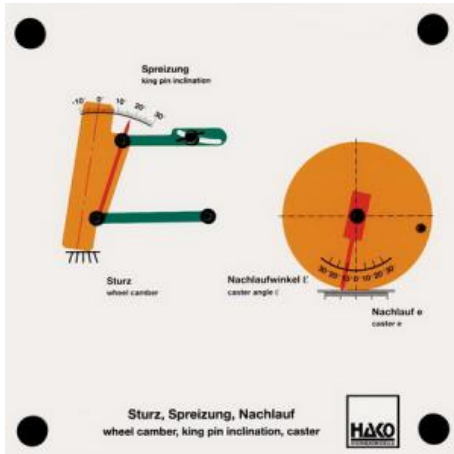

Date d'édition : 28.04.2026

Ref : EWTHA322

Maquette transparente: Carrossage, écartement, chasse

Représentation à gauche :

- Réglage et lecture de différents angles de carrossage et d'écartement.
- Ressort de la roue

Représentation à droite :

- Réglage de l'avance, du zéro et de la chasse
- Lecture des distances et des angles de chasse

## Catégories / Arborescence

Techniques > Automobile > Maquettes automobiles - Les bases