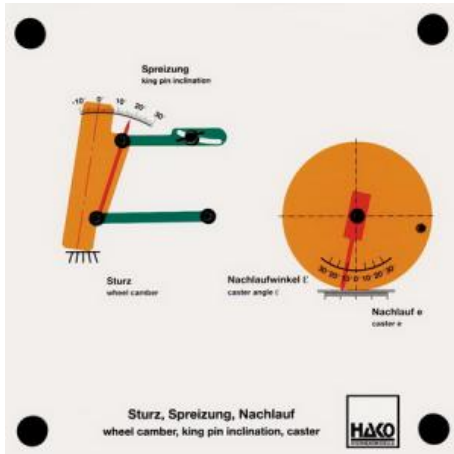

Date d'édition : 03.07.2024

Ref : EWTHA322

Maquette transparente: Carrossage, écartement, chasse

Représentation à gauche :

- Réglage et lecture de différents angles de carrossage et d'écartement.
- Ressort de la roue

Représentation à droite :

- Réglage de l'avance, du zéro et de la chasse
- Lecture des distances et des angles de chasse

Catégories / Arborescence

Techniques > Automobile > Maquettes automobiles - Les bases