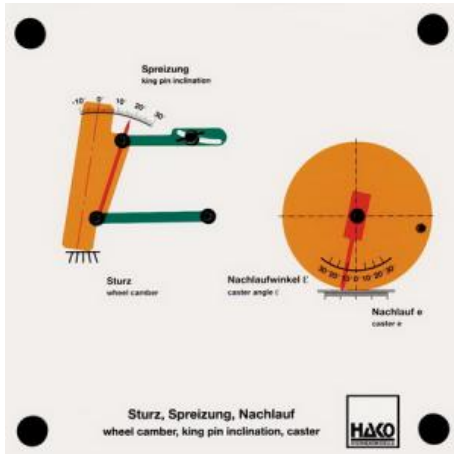

Date d'édition : 24.02.2025

Ref : EWTHA322

Maquette transparente: Carrossage, écartement, chasse

Représentation à gauche :

- Réglage et lecture de différents angles de carrossage et d'écartement.
- Ressort de la roue

Représentation à droite :

- Réglage de l'avance, du zéro et de la chasse
- Lecture des distances et des angles de chasse

Catégories / Arborescence

Techniques > Automobile > Maquettes automobiles - Les bases