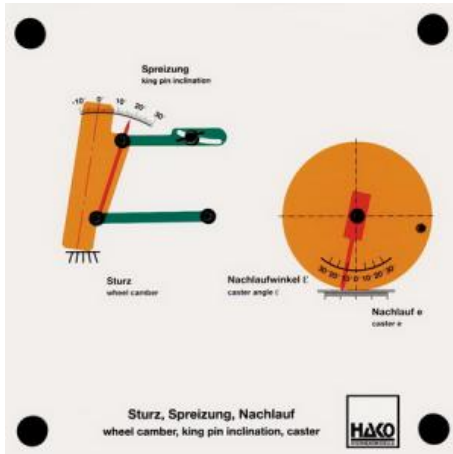

Date d'édition : 24.11.2024

Ref : EWTHA322

Maquette transparente: Carrossage, écartement, chasse

Représentation à gauche :

- Réglage et lecture de différents angles de carrossage et d'écartement.
- Ressort de la roue

Représentation à droite :

- Réglage de l'avance, du zéro et de la chasse
- Lecture des distances et des angles de chasse

Catégories / Arborescence

Techniques > Automobile > Maquettes automobiles - Les bases