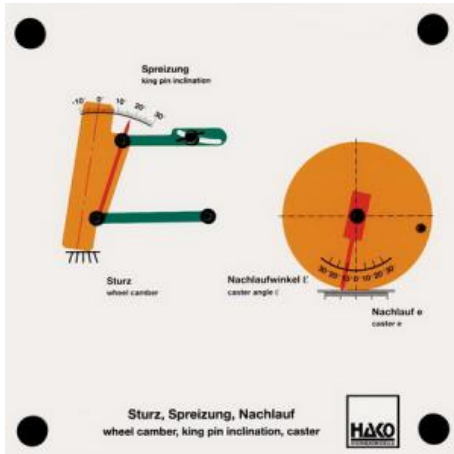

Date d'édition : 18.05.2026

Ref : EWTHA322

Maquette transparente: Carrossage, écartement, chasse

Représentation à gauche :

- Réglage et lecture de différents angles de carrossage et d'écartement.
- Ressort de la roue

Représentation à droite :

- Réglage de l'avance, du zéro et de la chasse
- Lecture des distances et des angles de chasse

Catégories / Arborescence

Techniques > Automobile > Maquettes automobiles - Les bases