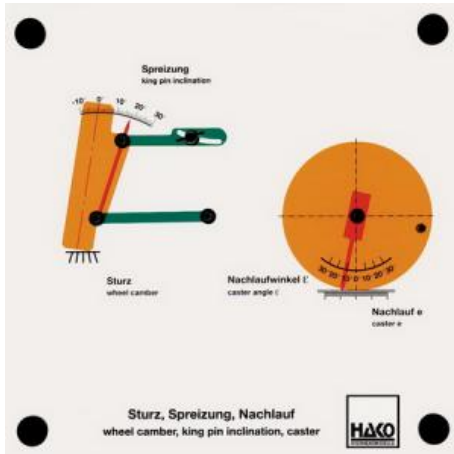

Date d'édition : 18.01.2025

Ref : EWTHA322

Maquette transparente: Carrossage, écartement, chasse

Représentation à gauche :

- Réglage et lecture de différents angles de carrossage et d'écartement.
- Ressort de la roue

Représentation à droite :

- Réglage de l'avance, du zéro et de la chasse
- Lecture des distances et des angles de chasse

Catégories / Arborescence

Techniques > Automobile > Maquettes automobiles - Les bases