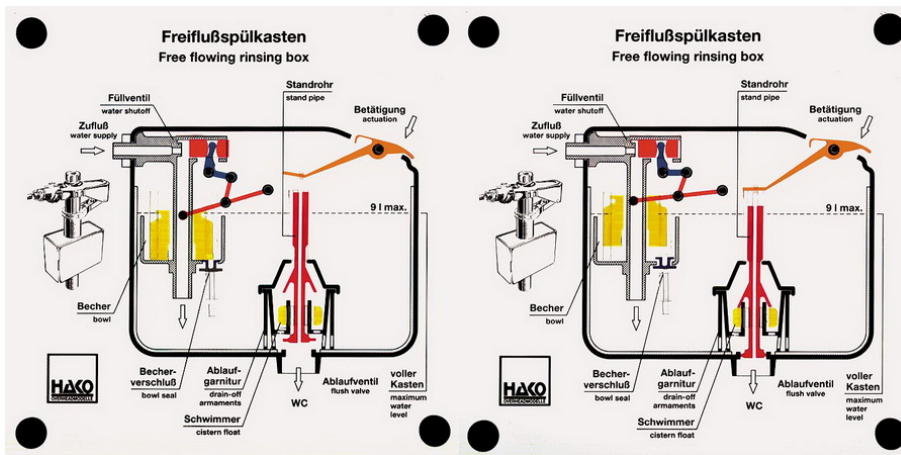

Date d'édition : 01.07.2024

Ref : EWTHA310

Maquette transparente: Réservoir de chasse d'eau WC à écoulement libre

- Mouvement lors du rinçage et du remplissage
- Fonctionnement des deux flotteurs
- Fonctionnement de la vanne de vidange de remplissage et de la vanne de godet
- Fonctionnement de la sécurité anti-débordement

## Catégories / Arborescence

Techniques > Automobile > Maquettes automobiles - Les bases