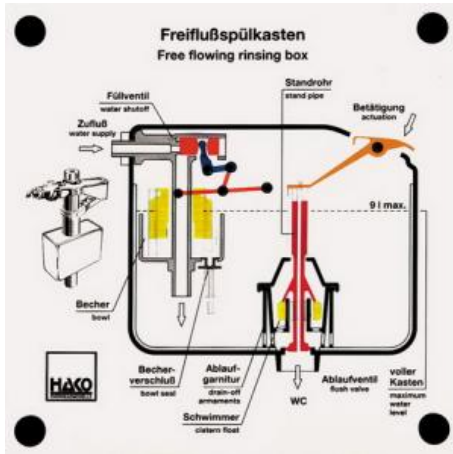

Date d'édition : 01.07.2024

Ref : EWTHA310

Maquette transparente: Réservoir de chasse d'eau WC à écoulement libre

- Mouvement lors du rinçage et du remplissage
- Fonctionnement des deux flotteurs
- Fonctionnement de la vanne de vidange de remplissage et de la vanne de godet
- Fonctionnement de la sécurité anti-débordement