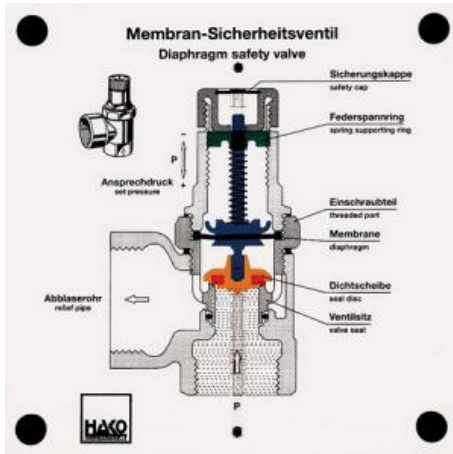

Date d'édition : 24.02.2025

Ref : EWTHA307

Maquette transparente: Soupape de sécurité à membrane

Démonstration d'ouverture en cas de surpression de service trop élevée.

Catégories / Arborescence

Techniques > Automobile > Maquettes automobiles - Les bases