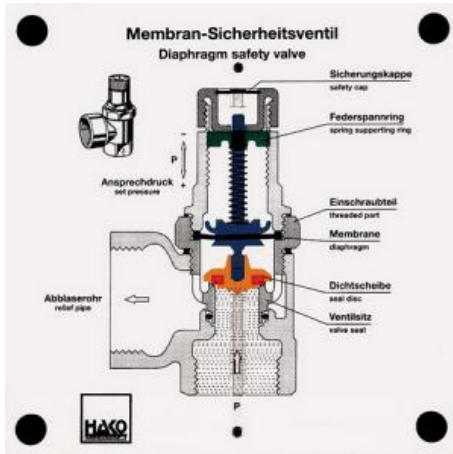

Date d'édition : 25.11.2024

Ref : EWTHA307

Maquette transparente: Soupape de sécurité à membrane

Démonstration d'ouverture en cas de surpression de service trop élevée.

Catégories / Arborescence

Techniques > Automobile > Maquettes automobiles - Les bases