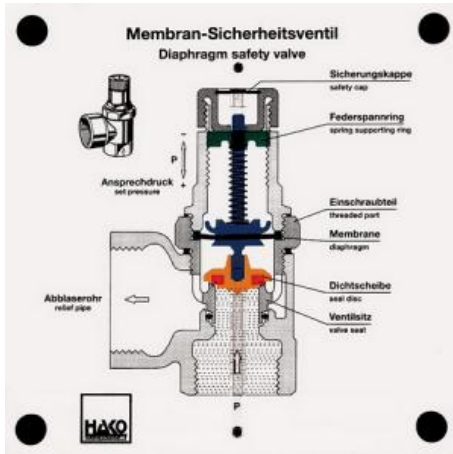

Date d'édition : 18.01.2025

Ref : EWTHA307

Maquette transparente: Soupape de sécurité à membrane

Démonstration d'ouverture en cas de surpression de service trop élevée.

Catégories / Arborescence

Techniques > Automobile > Maquettes automobiles - Les bases