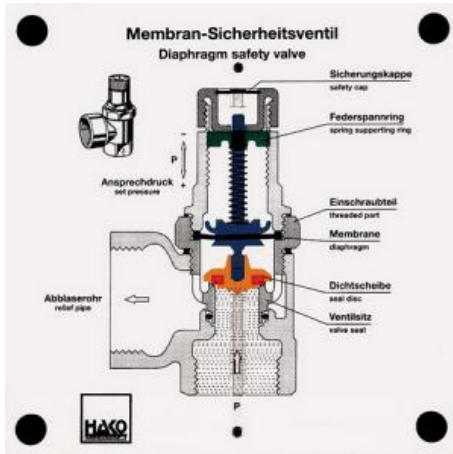

Date d'édition : 01.07.2024

Ref : EWTHA307

Maquette transparente: Soupape de sécurité à membrane

Démonstration d'ouverture en cas de surpression de service trop élevée.

Catégories / Arborescence

Techniques > Automobile > Maquettes automobiles - Les bases