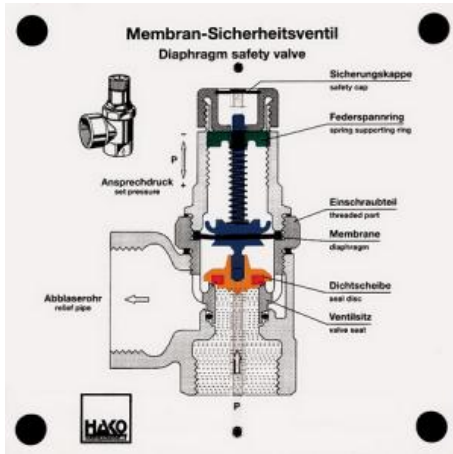

Date d'édition : 28.04.2026

Ref : EWTHA307

Maquette transparente: Soupape de sécurité à membrane

Démonstration d'ouverture en cas de surpression de service trop élevée.

Catégories / Arborescence

Techniques > Automobile > Maquettes automobiles - Les bases