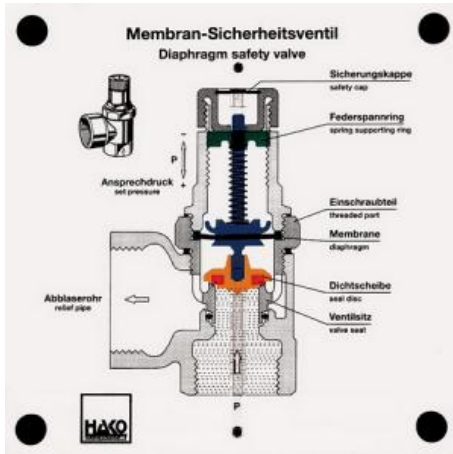

Date d'édition : 06.04.2025

Ref : EWTHA307

Maquette transparente: Soupape de sécurité à membrane

Démonstration d'ouverture en cas de surpression de service trop élevée.

Catégories / Arborescence

Techniques > Automobile > Maquettes automobiles - Les bases