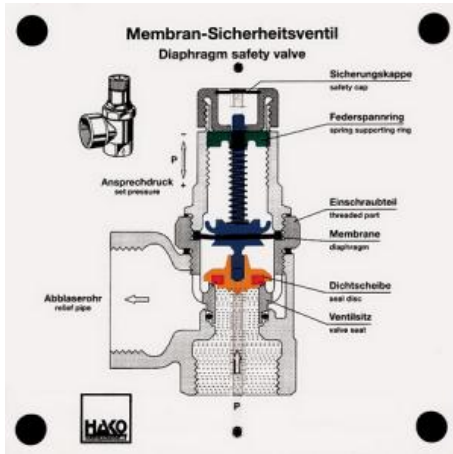

Date d'édition : 07.04.2026

Ref : EWTHA307

Maquette transparente: Soupape de sécurité à membrane

Démonstration d'ouverture en cas de surpression de service trop élevée.

Catégories / Arborescence

Techniques > Automobile > Maquettes automobiles - Les bases