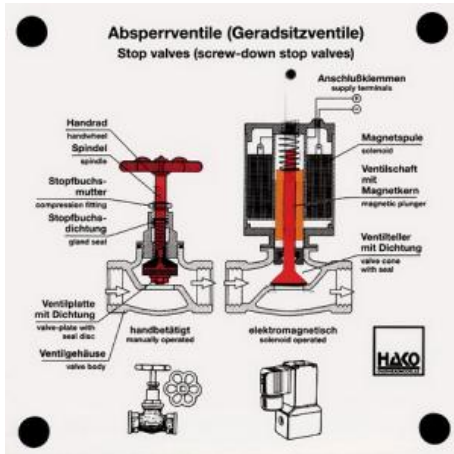

Date d'édition : 07.04.2026

Ref : EWTHA306

Maquette transparente: Vannes d'arrêt

- Régulation du débit avec une vanne à siège droit et une électrovanne.
- L'ouverture et la fermeture des deux vannes

Catégories / Arborescence

Techniques > Automobile > Maquettes automobiles - Les bases