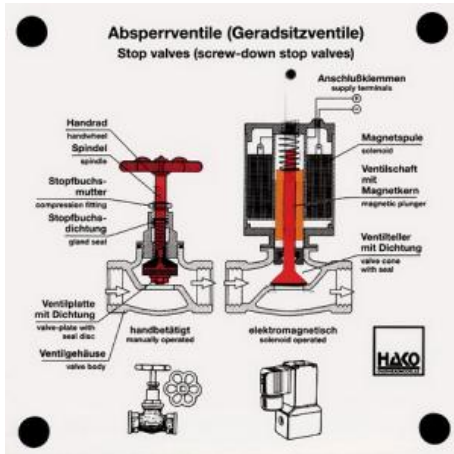

Date d'édition : 18.01.2025

Ref : EWT306

Maquette transparente: Vannes d'arrêt

- Régulation du débit avec une vanne à siège droit et une électrovanne.
- L'ouverture et la fermeture des deux vannes

## Catégories / Arborescence

Techniques > Automobile > Maquettes automobiles - Les bases