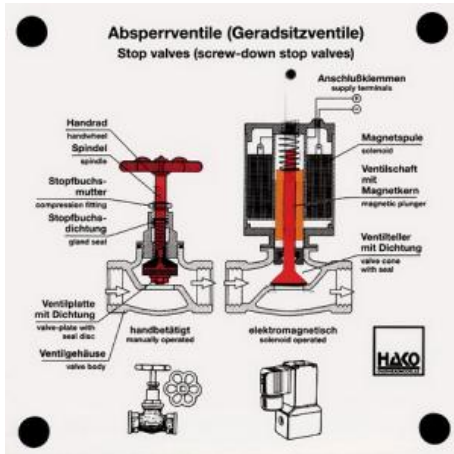

Date d'édition : 18.05.2026

Ref : EWTHA306

Maquette transparente: Vannes d'arrêt

- Régulation du débit avec une vanne à siège droit et une électrovanne.
- L'ouverture et la fermeture des deux vannes

Catégories / Arborescence

Techniques > Automobile > Maquettes automobiles - Les bases