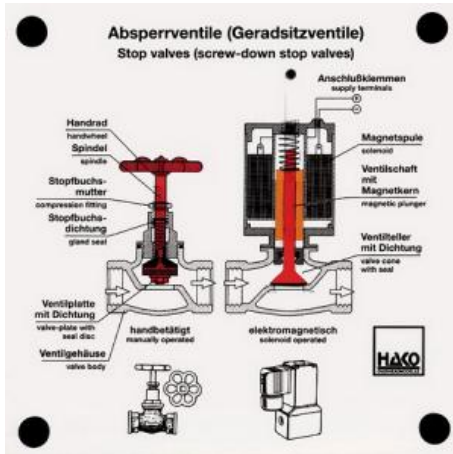

Date d'édition : 28.04.2026

Ref : EWTHA306

Maquette transparente: Vannes d'arrêt

- Régulation du débit avec une vanne à siège droit et une électrovanne.
- L'ouverture et la fermeture des deux vannes

## Catégories / Arborescence

Techniques > Automobile > Maquettes automobiles - Les bases