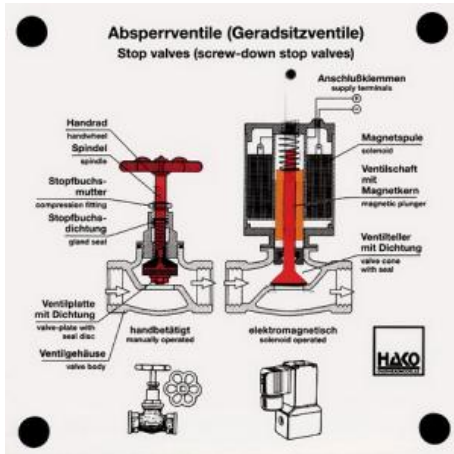

Date d'édition : 29.06.2026

Ref : EWTHA306

Maquette transparente: Vannes d'arrêt

- Régulation du débit avec une vanne à siège droit et une électrovanne.
- L'ouverture et la fermeture des deux vannes

## Catégories / Arborescence

Techniques > Automobile > Maquettes automobiles - Les bases