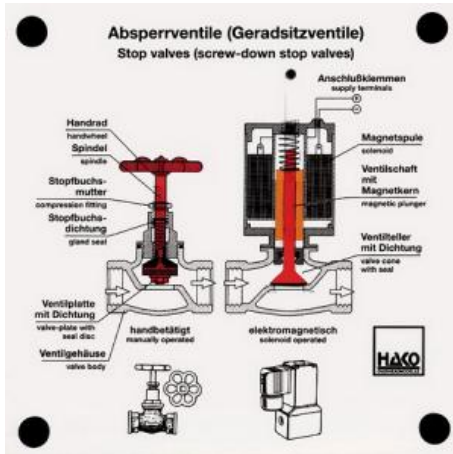

Date d'édition : 06.04.2025

Ref : EWTHA306

Maquette transparente: Vannes d'arrêt

- Régulation du débit avec une vanne à siège droit et une électrovanne.
- L'ouverture et la fermeture des deux vannes

Catégories / Arborescence

Techniques > Automobile > Maquettes automobiles - Les bases