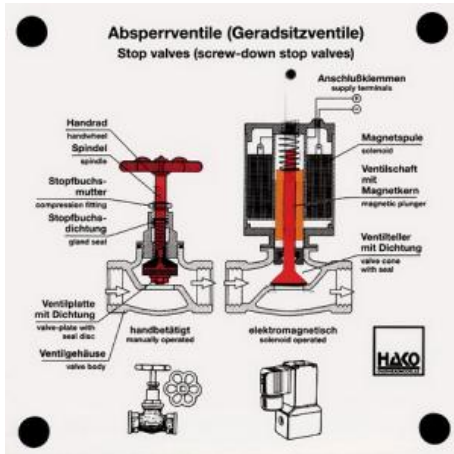

Date d'édition : 08.06.2026

Ref : EWTHA306

Maquette transparente: Vannes d'arrêt

- Régulation du débit avec une vanne à siège droit et une électrovanne.
- L'ouverture et la fermeture des deux vannes

Catégories / Arborescence

Techniques > Automobile > Maquettes automobiles - Les bases