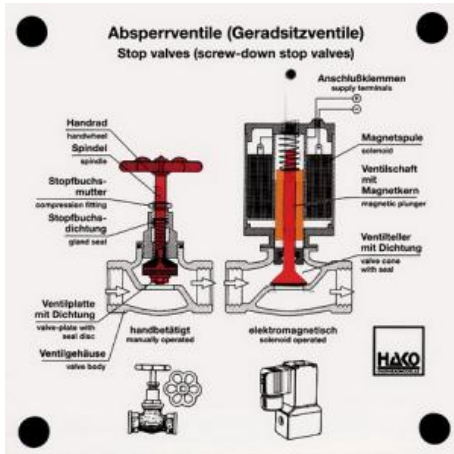

Date d'édition : 01.07.2024

Ref : EWT306

Maquette transparente: Vannes d'arrêt

- Régulation du débit avec une vanne à siège droit et une électrovanne.
- L'ouverture et la fermeture des deux vannes

Catégories / Arborescence

Techniques > Automobile > Maquettes automobiles - Les bases