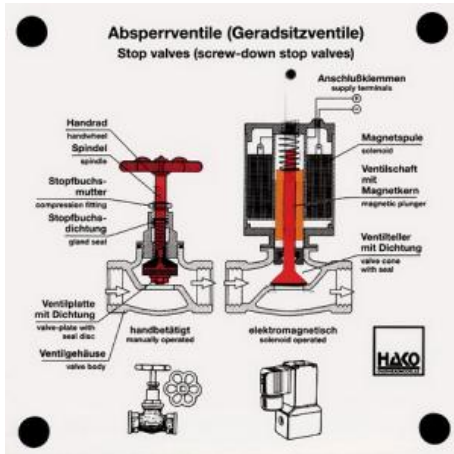

Date d'édition : 24.02.2025

Ref : EWT306

Maquette transparente: Vannes d'arrêt

- Régulation du débit avec une vanne à siège droit et une électrovanne.
- L'ouverture et la fermeture des deux vannes

Catégories / Arborescence

Techniques > Automobile > Maquettes automobiles - Les bases