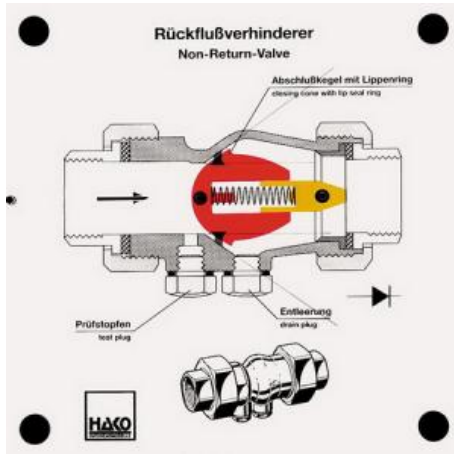

Date d'édition : 28.04.2026

Ref : EWTHA303

Maquette transparente: Clapet anti-retour

- Fonctionnement en cas d'écoulement d'eau
- Effet de blocage en cas de reflux

### Catégories / Arborescence

Techniques > Automobile > Maquettes automobiles - Les bases