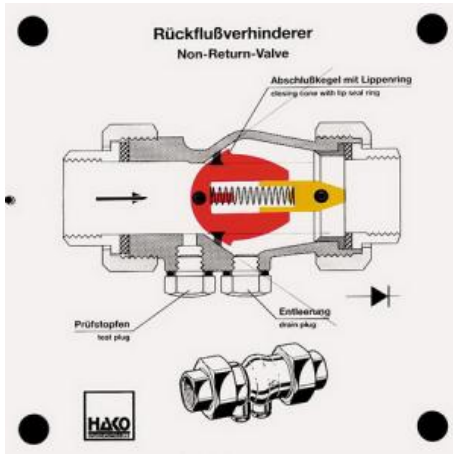

Date d'édition : 01.07.2024

Ref : EWTHA303

Maquette transparente: Clapet anti-retour

- Fonctionnement en cas d'écoulement d'eau
- Effet de blocage en cas de reflux

Catégories / Arborescence

Techniques > Automobile > Maquettes automobiles - Les bases