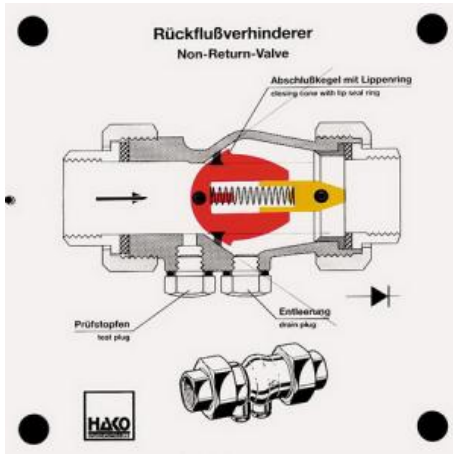

Date d'édition : 25.11.2024

Ref : EWTHA303

Maquette transparente: Clapet anti-retour

- Fonctionnement en cas d'écoulement d'eau
- Effet de blocage en cas de reflux

Catégories / Arborescence

Techniques > Automobile > Maquettes automobiles - Les bases