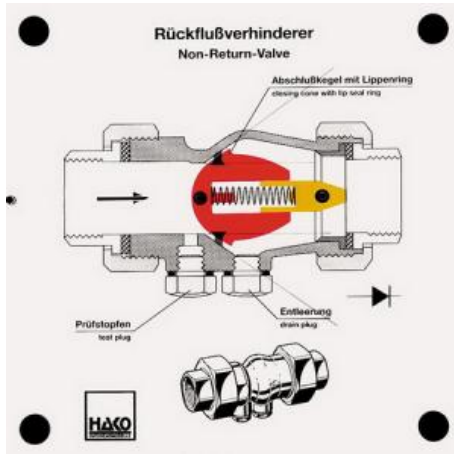

Date d'édition : 08.06.2026

Ref : EWTHA303

Maquette transparente: Clapet anti-retour

- Fonctionnement en cas d'écoulement d'eau
- Effet de blocage en cas de reflux

Catégories / Arborescence

Techniques > Automobile > Maquettes automobiles - Les bases