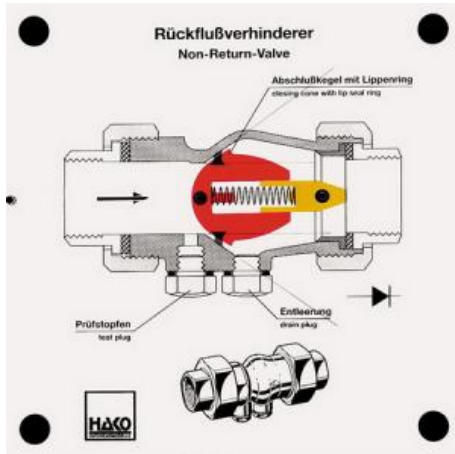

Date d'édition : 29.06.2026

Ref : EWTHA303

Maquette transparente: Clapet anti-retour

- Fonctionnement en cas d'écoulement d'eau
- Effet de blocage en cas de reflux

Catégories / Arborescence

Techniques > Automobile > Maquettes automobiles - Les bases