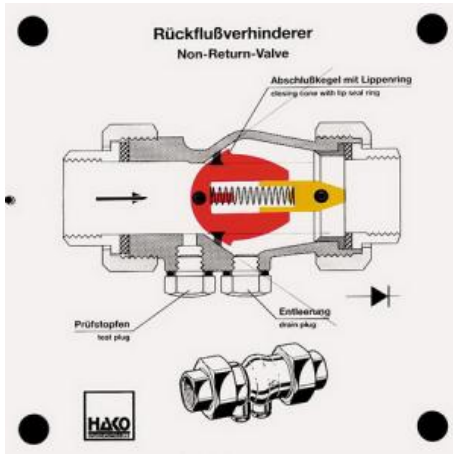

Date d'édition : 24.02.2025

Ref : EWTHA303

Maquette transparente: Clapet anti-retour

- Fonctionnement en cas d'écoulement d'eau
- Effet de blocage en cas de reflux

### Catégories / Arborescence

Techniques > Automobile > Maquettes automobiles - Les bases