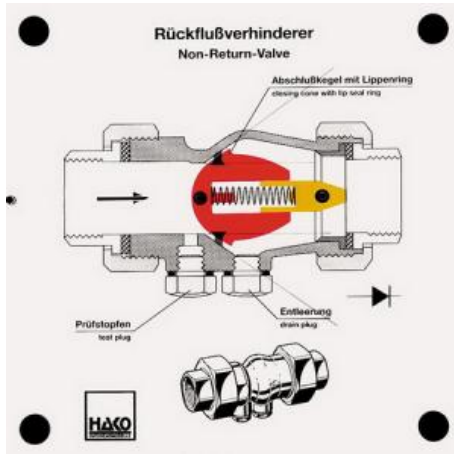

Date d'édition : 18.05.2026

Ref : EWTHA303

Maquette transparente: Clapet anti-retour

- Fonctionnement en cas d'écoulement d'eau
- Effet de blocage en cas de reflux

Catégories / Arborescence

Techniques > Automobile > Maquettes automobiles - Les bases