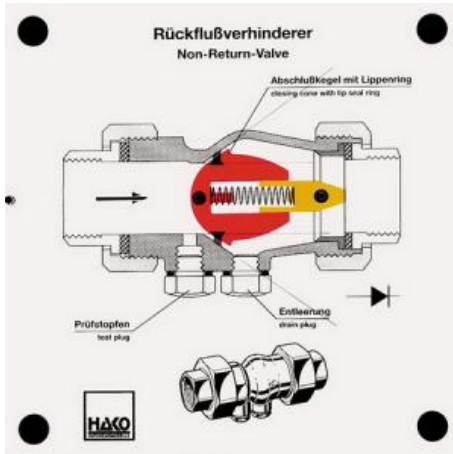

Date d'édition : 06.04.2025

Ref : EWTHA303

Maquette transparente: Clapet anti-retour

- Fonctionnement en cas d'écoulement d'eau
- Effet de blocage en cas de reflux

Catégories / Arborescence

Techniques > Automobile > Maquettes automobiles - Les bases