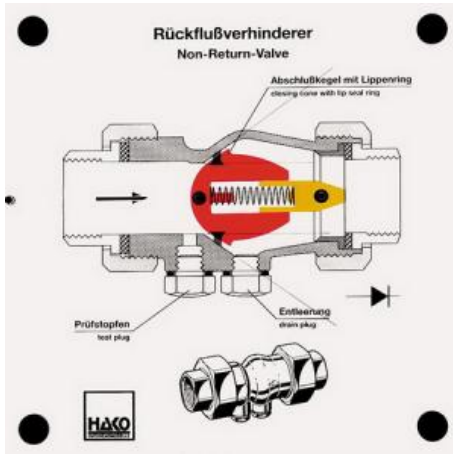

Date d'édition : 07.04.2026

Ref : EWTHA303

Maquette transparente: Clapet anti-retour

- Fonctionnement en cas d'écoulement d'eau
- Effet de blocage en cas de reflux

Catégories / Arborescence

Techniques > Automobile > Maquettes automobiles - Les bases