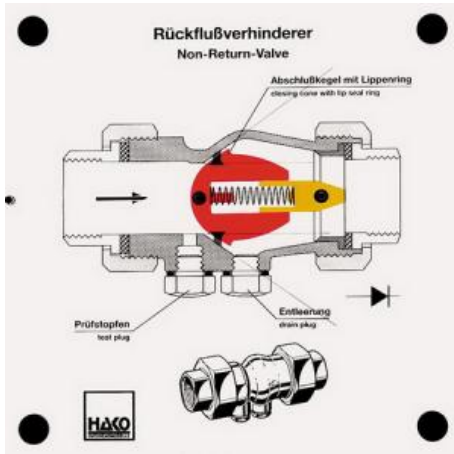

Date d'édition : 18.01.2025

Ref : EWTHA303

Maquette transparente: Clapet anti-retour

- Fonctionnement en cas d'écoulement d'eau
- Effet de blocage en cas de reflux

Catégories / Arborescence

Techniques > Automobile > Maquettes automobiles - Les bases