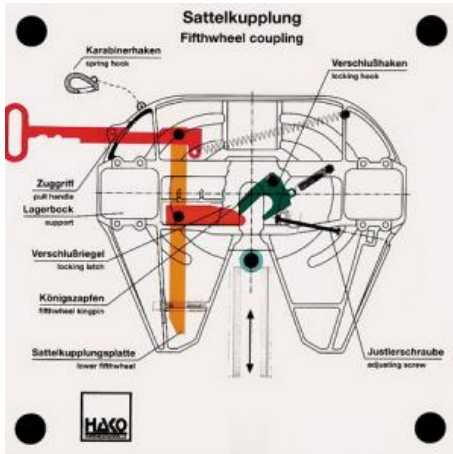

Date d'édition : 18.05.2026

Ref : EWTHA299

Maquette transparente: Sелlette d'attelage

- Position de l'attelage prête à l'entrée
- Rentrer le tracteur
- Verrouillage automatique de la fermeture
- Sécurisation par mousqueton
- Déverrouillage, sortie de la poignée de traction, déverrouillage, sortie du tracteur

## Catégories / Arborescence

Techniques > Automobile > Maquettes automobiles - Les bases