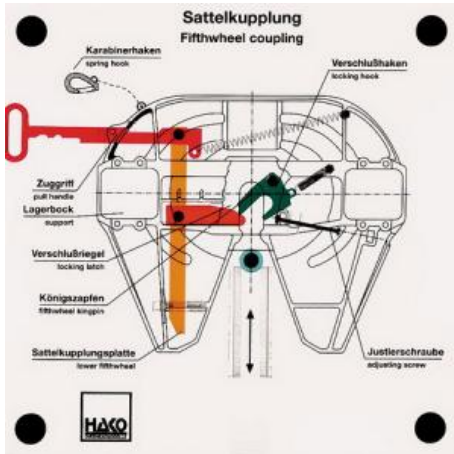

Date d'édition : 06.04.2025

Ref : EWTHA299

Maquette transparente: Sелlette d'attelage

- Position de l'attelage prête à l'entrée
- Rentrer le tracteur
- Verrouillage automatique de la fermeture
- Sécurisation par mousqueton
- Déverrouillage, sortie de la poignée de traction, déverrouillage, sortie du tracteur

Catégories / Arborescence

Techniques > Automobile > Maquettes automobiles - Les bases