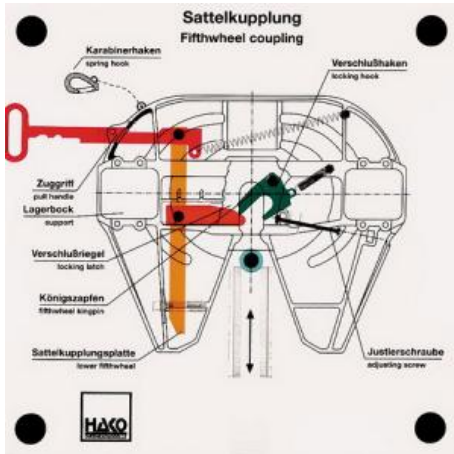

Date d'édition : 18.01.2025

Ref : EWTHA299

Maquette transparente: Sелlette d'attelage

- Position de l'attelage prête à l'entrée
- Rentrer le tracteur
- Verrouillage automatique de la fermeture
- Sécurisation par mousqueton
- Déverrouillage, sortie de la poignée de traction, déverrouillage, sortie du tracteur

## Catégories / Arborescence

Techniques > Automobile > Maquettes automobiles - Les bases