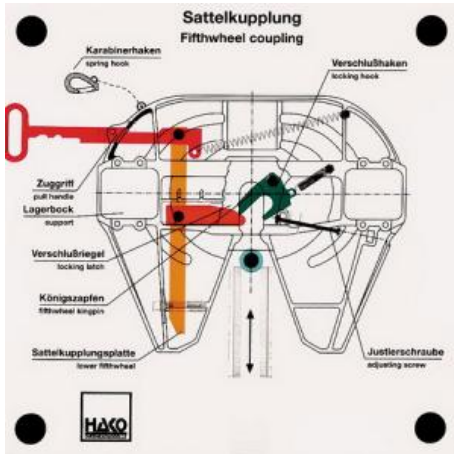

Date d'édition : 29.06.2026

Ref : EWTHA299

Maquette transparente: Sелlette d'attelage

- Position de l'attelage prête à l'entrée
- Rentrer le tracteur
- Verrouillage automatique de la fermeture
- Sécurisation par mousqueton
- Déverrouillage, sortie de la poignée de traction, déverrouillage, sortie du tracteur

## Catégories / Arborescence

Techniques > Automobile > Maquettes automobiles - Les bases