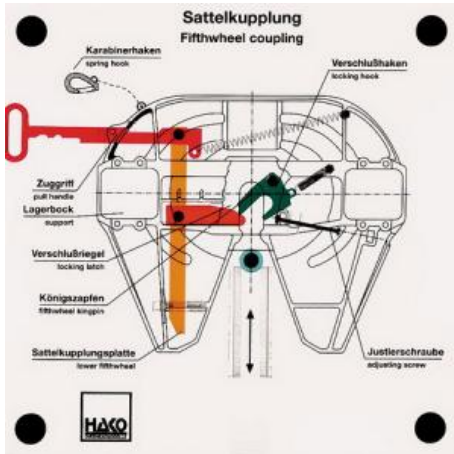

Date d'édition : 30.06.2024

Ref : EWTHA299

Maquette transparente: Sелlette d'attelage

- Position de l'attelage prête à l'entrée
- Rentrer le tracteur
- Verrouillage automatique de la fermeture
- Sécurisation par mousqueton
- Déverrouillage, sortie de la poignée de traction, déverrouillage, sortie du tracteur

Catégories / Arborescence

Techniques > Automobile > Maquettes automobiles - Les bases