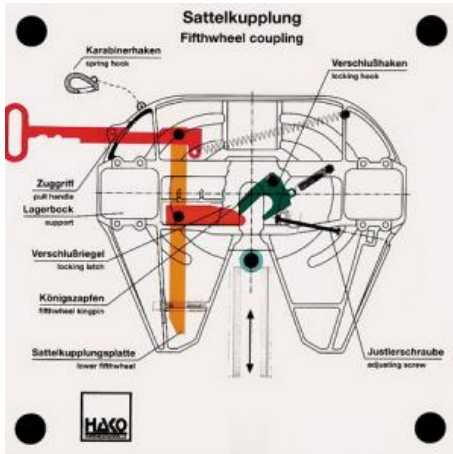

Date d'édition : 28.04.2026

Ref : EWTHA299

Maquette transparente: Sелlette d'attelage

- Position de l'attelage prête à l'entrée
- Rentrer le tracteur
- Verrouillage automatique de la fermeture
- Sécurisation par mousqueton
- Déverrouillage, sortie de la poignée de traction, déverrouillage, sortie du tracteur

## Catégories / Arborescence

Techniques > Automobile > Maquettes automobiles - Les bases