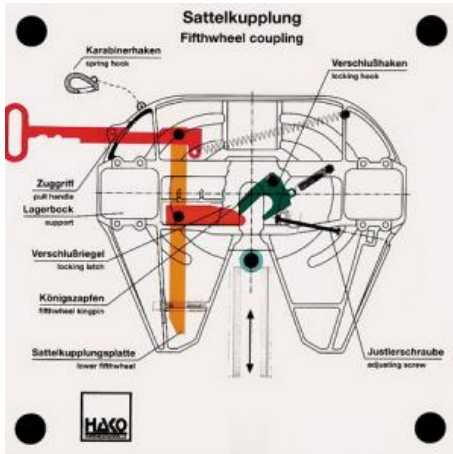

Date d'édition : 08.06.2026

Ref : EWTHA299

Maquette transparente: Sелlette d'attelage

- Position de l'attelage prête à l'entrée
- Rentrer le tracteur
- Verrouillage automatique de la fermeture
- Sécurisation par mousqueton
- Déverrouillage, sortie de la poignée de traction, déverrouillage, sortie du tracteur

Catégories / Arborescence

Techniques > Automobile > Maquettes automobiles - Les bases