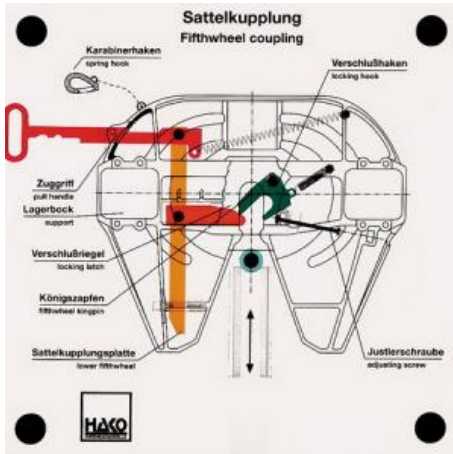

Date d'édition : 24.02.2025

Ref : EWTHA299

Maquette transparente: Sелlette d'attelage

- Position de l'attelage prête à l'entrée
- Rentrer le tracteur
- Verrouillage automatique de la fermeture
- Sécurisation par mousqueton
- Déverrouillage, sortie de la poignée de traction, déverrouillage, sortie du tracteur

Catégories / Arborescence

Techniques > Automobile > Maquettes automobiles - Les bases