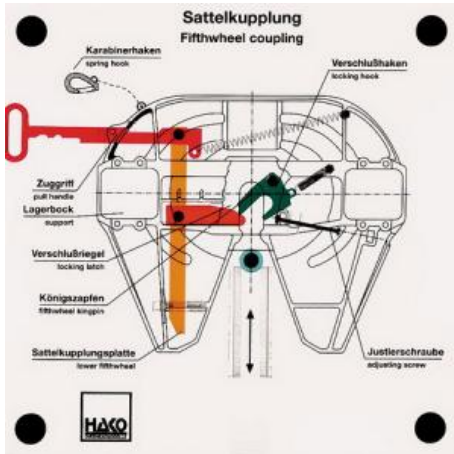

Date d'édition : 25.11.2024

Ref : EWTHA299

Maquette transparente: Sellette d'attelage

- Position de l'attelage prête à l'entrée
- Rentrer le tracteur
- Verrouillage automatique de la fermeture
- Sécurisation par mousqueton
- Déverrouillage, sortie de la poignée de traction, déverrouillage, sortie du tracteur

Catégories / Arborescence

Techniques > Automobile > Maquettes automobiles - Les bases