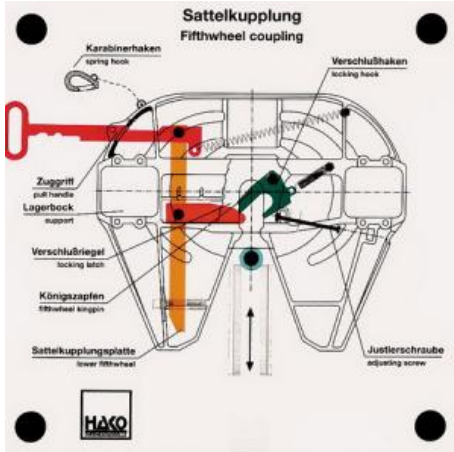

Date d'édition : 07.04.2026

Ref : EWTHA299

Maquette transparente: Sелlette d'attelage

- Position de l'attelage prête à l'entrée
- Rentrer le tracteur
- Verrouillage automatique de la fermeture
- Sécurisation par mousqueton
- Déverrouillage, sortie de la poignée de traction, déverrouillage, sortie du tracteur

Catégories / Arborescence

Techniques > Automobile > Maquettes automobiles - Les bases