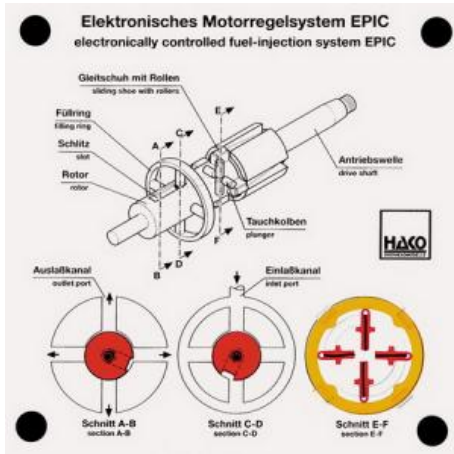

Date d'édition : 25.11.2024

Ref : EWTHA281

Maquette transparente: Système de contrôle électronique des moteurs EPIC

EPIC = Electronically Programmed Injection Control.

- Funktion der Hochdruckpumpe (Schnitt E-F).
- Füllvorgang (Schnitt C-D).
- Verteilen des Kraftstoffs an die Zylinder (Schnitt A-B).

## Catégories / Arborescence

Techniques > Automobile > Maquettes automobiles - Les bases