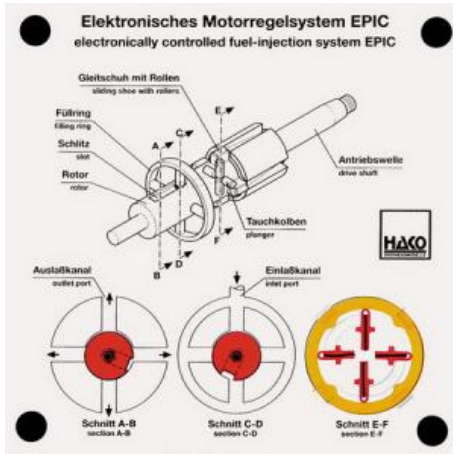

Date d'édition : 24.02.2025

Ref : EWTHA281

Maquette transparente: Système de contrôle électronique des moteurs EPIC

EPIC = Electronically Programmed Injection Control.

- Funktion der Hochdruckpumpe (Schnitt E-F).
- Füllvorgang (Schnitt C-D).
- Verteilen des Kraftstoffs an die Zylinder (Schnitt A-B).