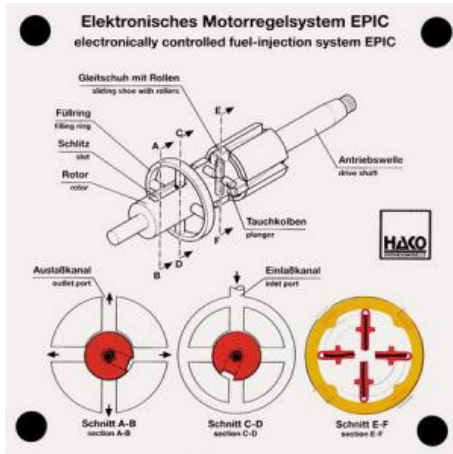

Date d'édition : 03.07.2024

Ref : EWTHA281

Maquette transparente: Système de contrôle électronique des moteurs EPIC

EPIC = Electronically Programmed Injection Control.

- Funktion der Hochdruckpumpe (Schnitt E-F).
- Füllvorgang (Schnitt C-D).
- Verteilen des Kraftstoffs an die Zylinder (Schnitt A-B).

## Catégories / Arborescence

Techniques > Automobile > Maquettes automobiles - Les bases