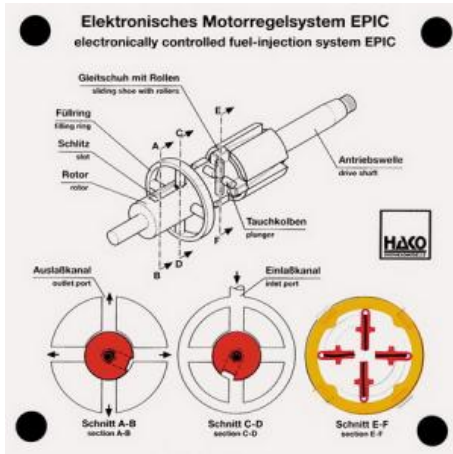

Date d'édition : 08.06.2026

Ref : EWTHA281

Maquette transparente: Système de contrôle électronique des moteurs EPIC

EPIC = Electronically Programmed Injection Control.

- Funktion der Hochdruckpumpe (Schnitt E-F).
- Füllvorgang (Schnitt C-D).
- Verteilen des Kraftstoffs an die Zylinder (Schnitt A-B).

## Catégories / Arborescence

Techniques > Automobile > Maquettes automobiles - Les bases