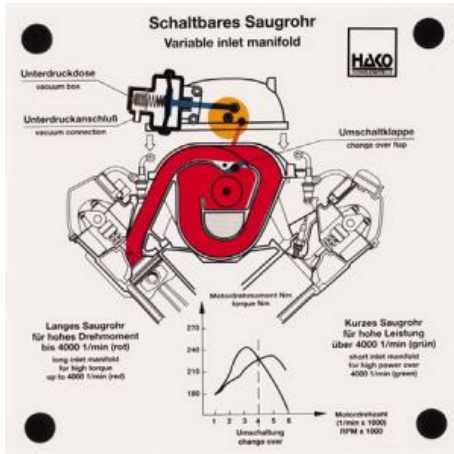

Date d'édition : 28.04.2026

Ref : EWTHA276

Maquette transparente: Tube d'aspiration commutable

Fonctions :

- Commande du clapet de commutation par une boîte à dépression
- Différentes voies de gaz frais à différents régimes
- Explication du contexte à l'aide du diagramme

## Catégories / Arborescence

Techniques > Automobile > Maquettes automobiles - Les bases