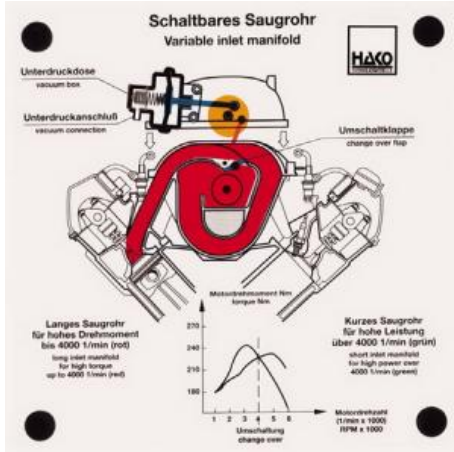

Date d'édition : 03.07.2024

Ref : EWTHA276

Maquette transparente: Tube d'aspiration commutable

Fonctions :

- Commande du clapet de commutation par une boîte à dépression
- Différentes voies de gaz frais à différents régimes
- Explication du contexte à l'aide du diagramme

Catégories / Arborescence

Techniques > Automobile > Maquettes automobiles - Les bases