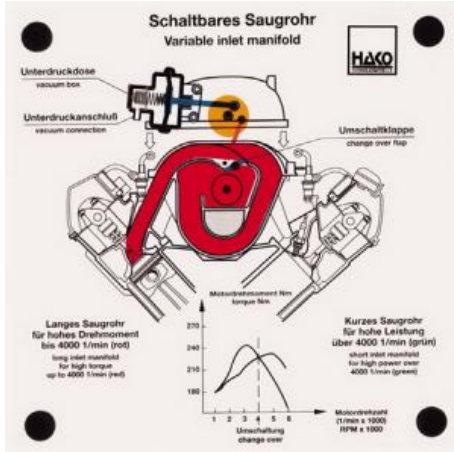

Date d'édition : 18.01.2025

Ref : EWTHA276

Maquette transparente: Tube d'aspiration commutable

Fonctions :

- Commande du clapet de commutation par une boîte à dépression
- Différentes voies de gaz frais à différents régimes
- Explication du contexte à l'aide du diagramme

Catégories / Arborescence

Techniques > Automobile > Maquettes automobiles - Les bases