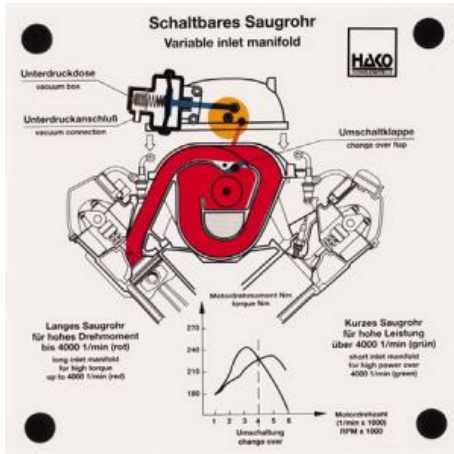

Date d'édition : 29.06.2026

Ref : EWTHA276

Maquette transparente: Tube d'aspiration commutable

Fonctions :

- Commande du clapet de commutation par une boîte à dépression
- Différentes voies de gaz frais à différents régimes
- Explication du contexte à l'aide du diagramme

## Catégories / Arborescence

Techniques > Automobile > Maquettes automobiles - Les bases