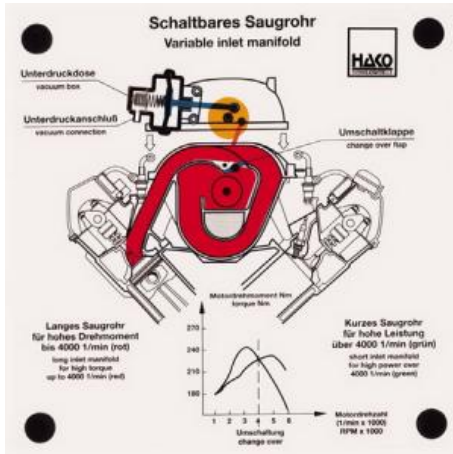

Date d'édition : 24.02.2025

Ref : EWTHA276

Maquette transparente: Tube d'aspiration commutable

Fonctions :

- Commande du clapet de commutation par une boîte à dépression
- Différentes voies de gaz frais à différents régimes
- Explication du contexte à l'aide du diagramme