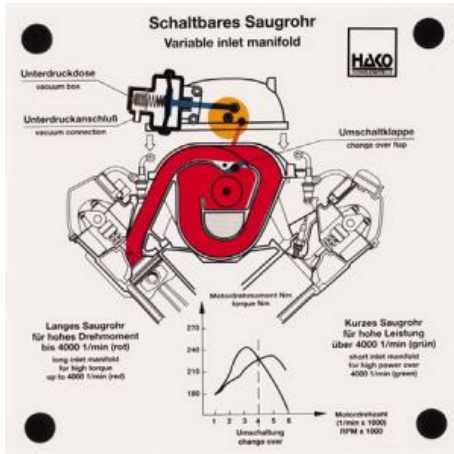

Date d'édition : 08.06.2026

Ref : EWTHA276

Maquette transparente: Tube d'aspiration commutable

Fonctions :

- Commande du clapet de commutation par une boîte à dépression
- Différentes voies de gaz frais à différents régimes
- Explication du contexte à l'aide du diagramme

## Catégories / Arborescence

Techniques > Automobile > Maquettes automobiles - Les bases