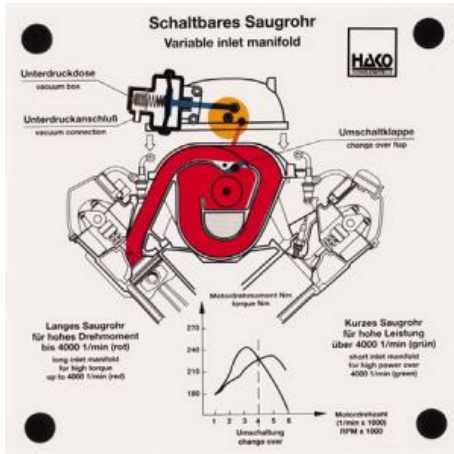

Date d'édition : 18.05.2026

Ref : EWTHA276

Maquette transparente: Tube d'aspiration commutable

Fonctions :

- Commande du clapet de commutation par une boîte à dépression
- Différentes voies de gaz frais à différents régimes
- Explication du contexte à l'aide du diagramme

Catégories / Arborescence

Techniques > Automobile > Maquettes automobiles - Les bases