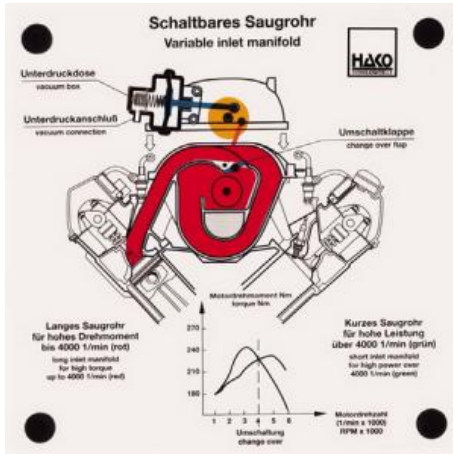

Date d'édition : 07.04.2026

Ref : EWTHA276

Maquette transparente: Tube d'aspiration commutable

Fonctions :

- Commande du clapet de commutation par une boîte à dépression
- Différentes voies de gaz frais à différents régimes
- Explication du contexte à l'aide du diagramme

## Catégories / Arborescence

Techniques > Automobile > Maquettes automobiles - Les bases