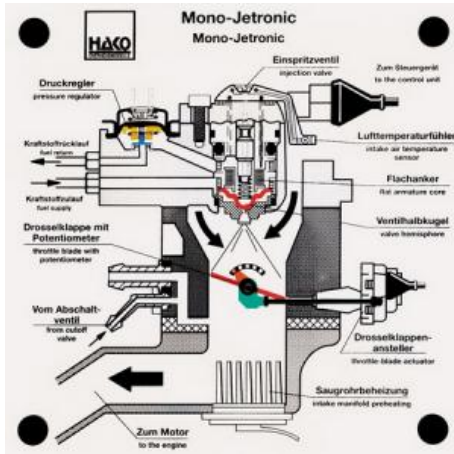

Date d'édition : 07.04.2026

Ref : EWTHA272

Maquette transparente: Injection centrale Mono-Jetronic

- Mouvement du papillon des gaz.
- Mouvement de l'actionneur du papillon des gaz.
- Mouvement de la membrane du régulateur de pression systémique.
- Mouvement de la vanne à pivot (ouverture et fermeture).

## Catégories / Arborescence

Techniques > Automobile > Maquettes automobiles - Les bases