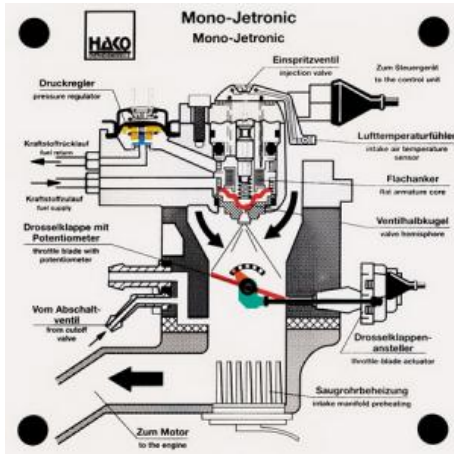

Date d'édition : 05.04.2025

Ref : EWTHA272

Maquette transparente: Injection centrale Mono-Jetronic

- Mouvement du papillon des gaz.
- Mouvement de l'actionneur du papillon des gaz.
- Mouvement de la membrane du régulateur de pression systémique.
- Mouvement de la vanne à pivot (ouverture et fermeture).

## Catégories / Arborescence

Techniques > Automobile > Maquettes automobiles - Les bases