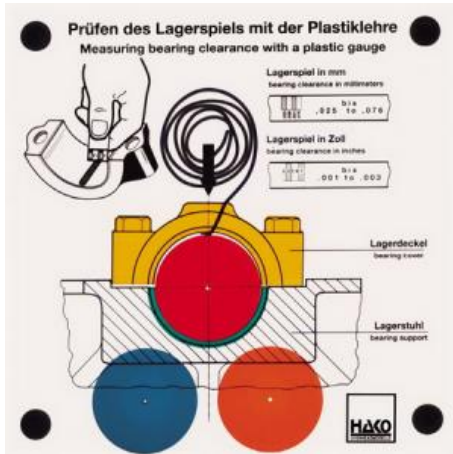

Date d'édition : 08.04.2026

Ref : EWTHA249

Maquette transparente: Vérifier le jeu des roulements

- Insertion du gabarit en plastique
- Mise en place de différents tourillons de différents diamètres
- Pression du couvercle de palier
- Lecture des différents jeux de paliers par comparaison avec l'échelle imprimée