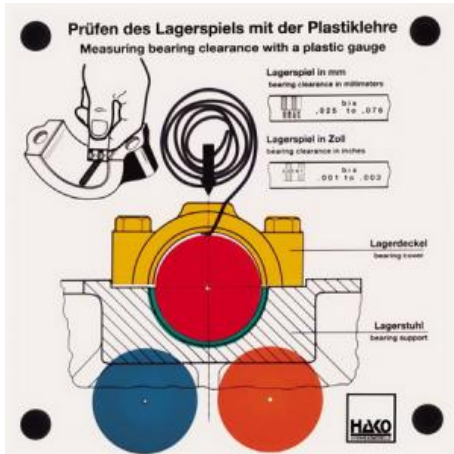

Date d'édition : 05.04.2025

Ref : EWTHA249

Maquette transparente: Vérifier le jeu des roulements

- Insertion du gabarit en plastique
- Mise en place de différents tourillons de différents diamètres
- Pression du couvercle de palier
- Lecture des différents jeux de paliers par comparaison avec l'échelle imprimée