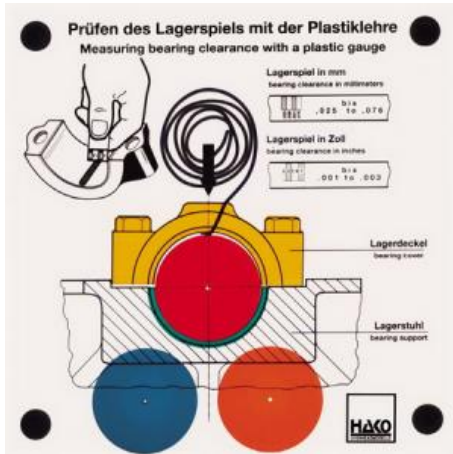

Date d'édition : 30.06.2024

Ref : EWTHA249

Maquette transparente: Vérifier le jeu des roulements

- Insertion du gabarit en plastique
- Mise en place de différents tourillons de différents diamètres
- Pression du couvercle de palier
- Lecture des différents jeux de paliers par comparaison avec l'échelle imprimée