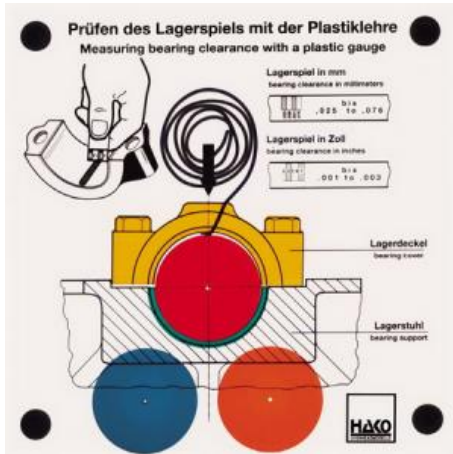

Date d'édition : 25.11.2024

Ref : EWTHA249

Maquette transparente: Vérifier le jeu des roulements

- Insertion du gabarit en plastique
- Mise en place de différents tourillons de différents diamètres
- Pression du couvercle de palier
- Lecture des différents jeux de paliers par comparaison avec l'échelle imprimée