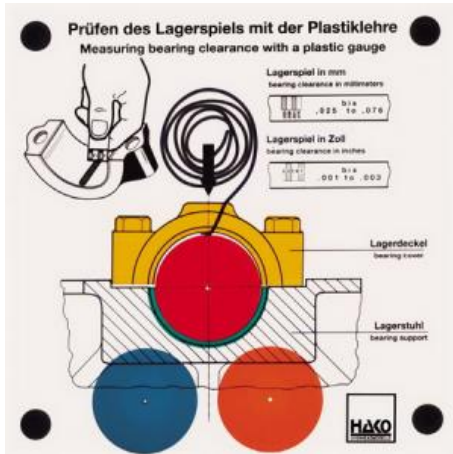

Date d'édition : 24.02.2025

Ref : EWTHA249

Maquette transparente: Vérifier le jeu des roulements

- Insertion du gabarit en plastique
- Mise en place de différents tourillons de différents diamètres
- Pression du couvercle de palier
- Lecture des différents jeux de paliers par comparaison avec l'échelle imprimée