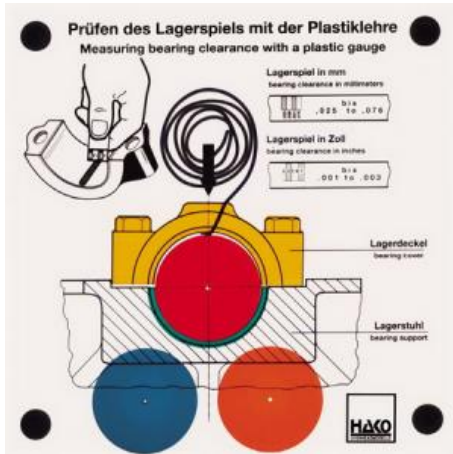

Date d'édition : 08.06.2026

Ref : EWTHA249

Maquette transparente: Vérifier le jeu des roulements

- Insertion du gabarit en plastique
- Mise en place de différents tourillons de différents diamètres
- Pression du couvercle de palier
- Lecture des différents jeux de paliers par comparaison avec l'échelle imprimée