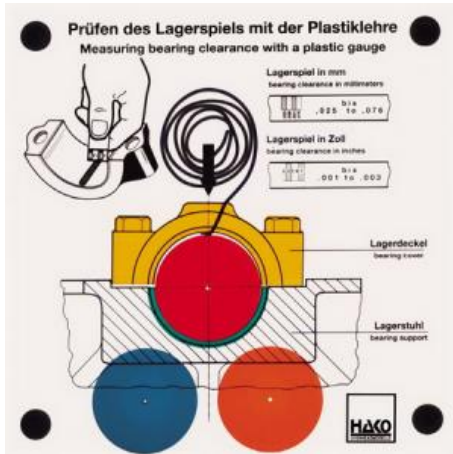

Date d'édition : 17.01.2025

Ref : EWTHA249

Maquette transparente: Vérifier le jeu des roulements

- Insertion du gabarit en plastique
- Mise en place de différents tourillons de différents diamètres
- Pression du couvercle de palier
- Lecture des différents jeux de paliers par comparaison avec l'échelle imprimée