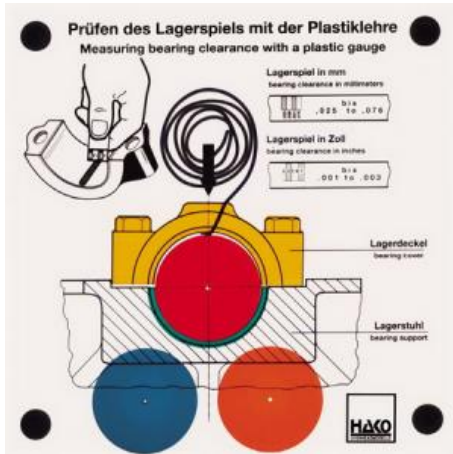

Date d'édition : 29.06.2026

Ref : EWTHA249

Maquette transparente: Vérifier le jeu des roulements

- Insertion du gabarit en plastique
- Mise en place de différents tourillons de différents diamètres
- Pression du couvercle de palier
- Lecture des différents jeux de paliers par comparaison avec l'échelle imprimée