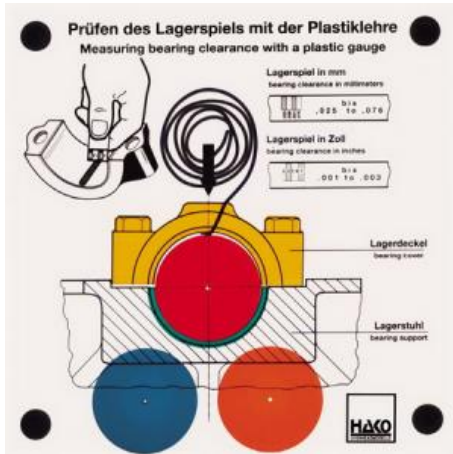

Date d'édition : 18.05.2026

Ref : EWTHA249

Maquette transparente: Vérifier le jeu des roulements

- Insertion du gabarit en plastique
- Mise en place de différents tourillons de différents diamètres
- Pression du couvercle de palier
- Lecture des différents jeux de paliers par comparaison avec l'échelle imprimée