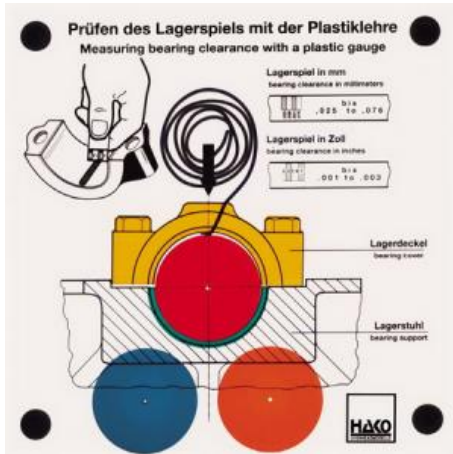

Date d'édition : 28.04.2026

Ref : EWTHA249

Maquette transparente: Vérifier le jeu des roulements

- Insertion du gabarit en plastique
- Mise en place de différents tourillons de différents diamètres
- Pression du couvercle de palier
- Lecture des différents jeux de paliers par comparaison avec l'échelle imprimée